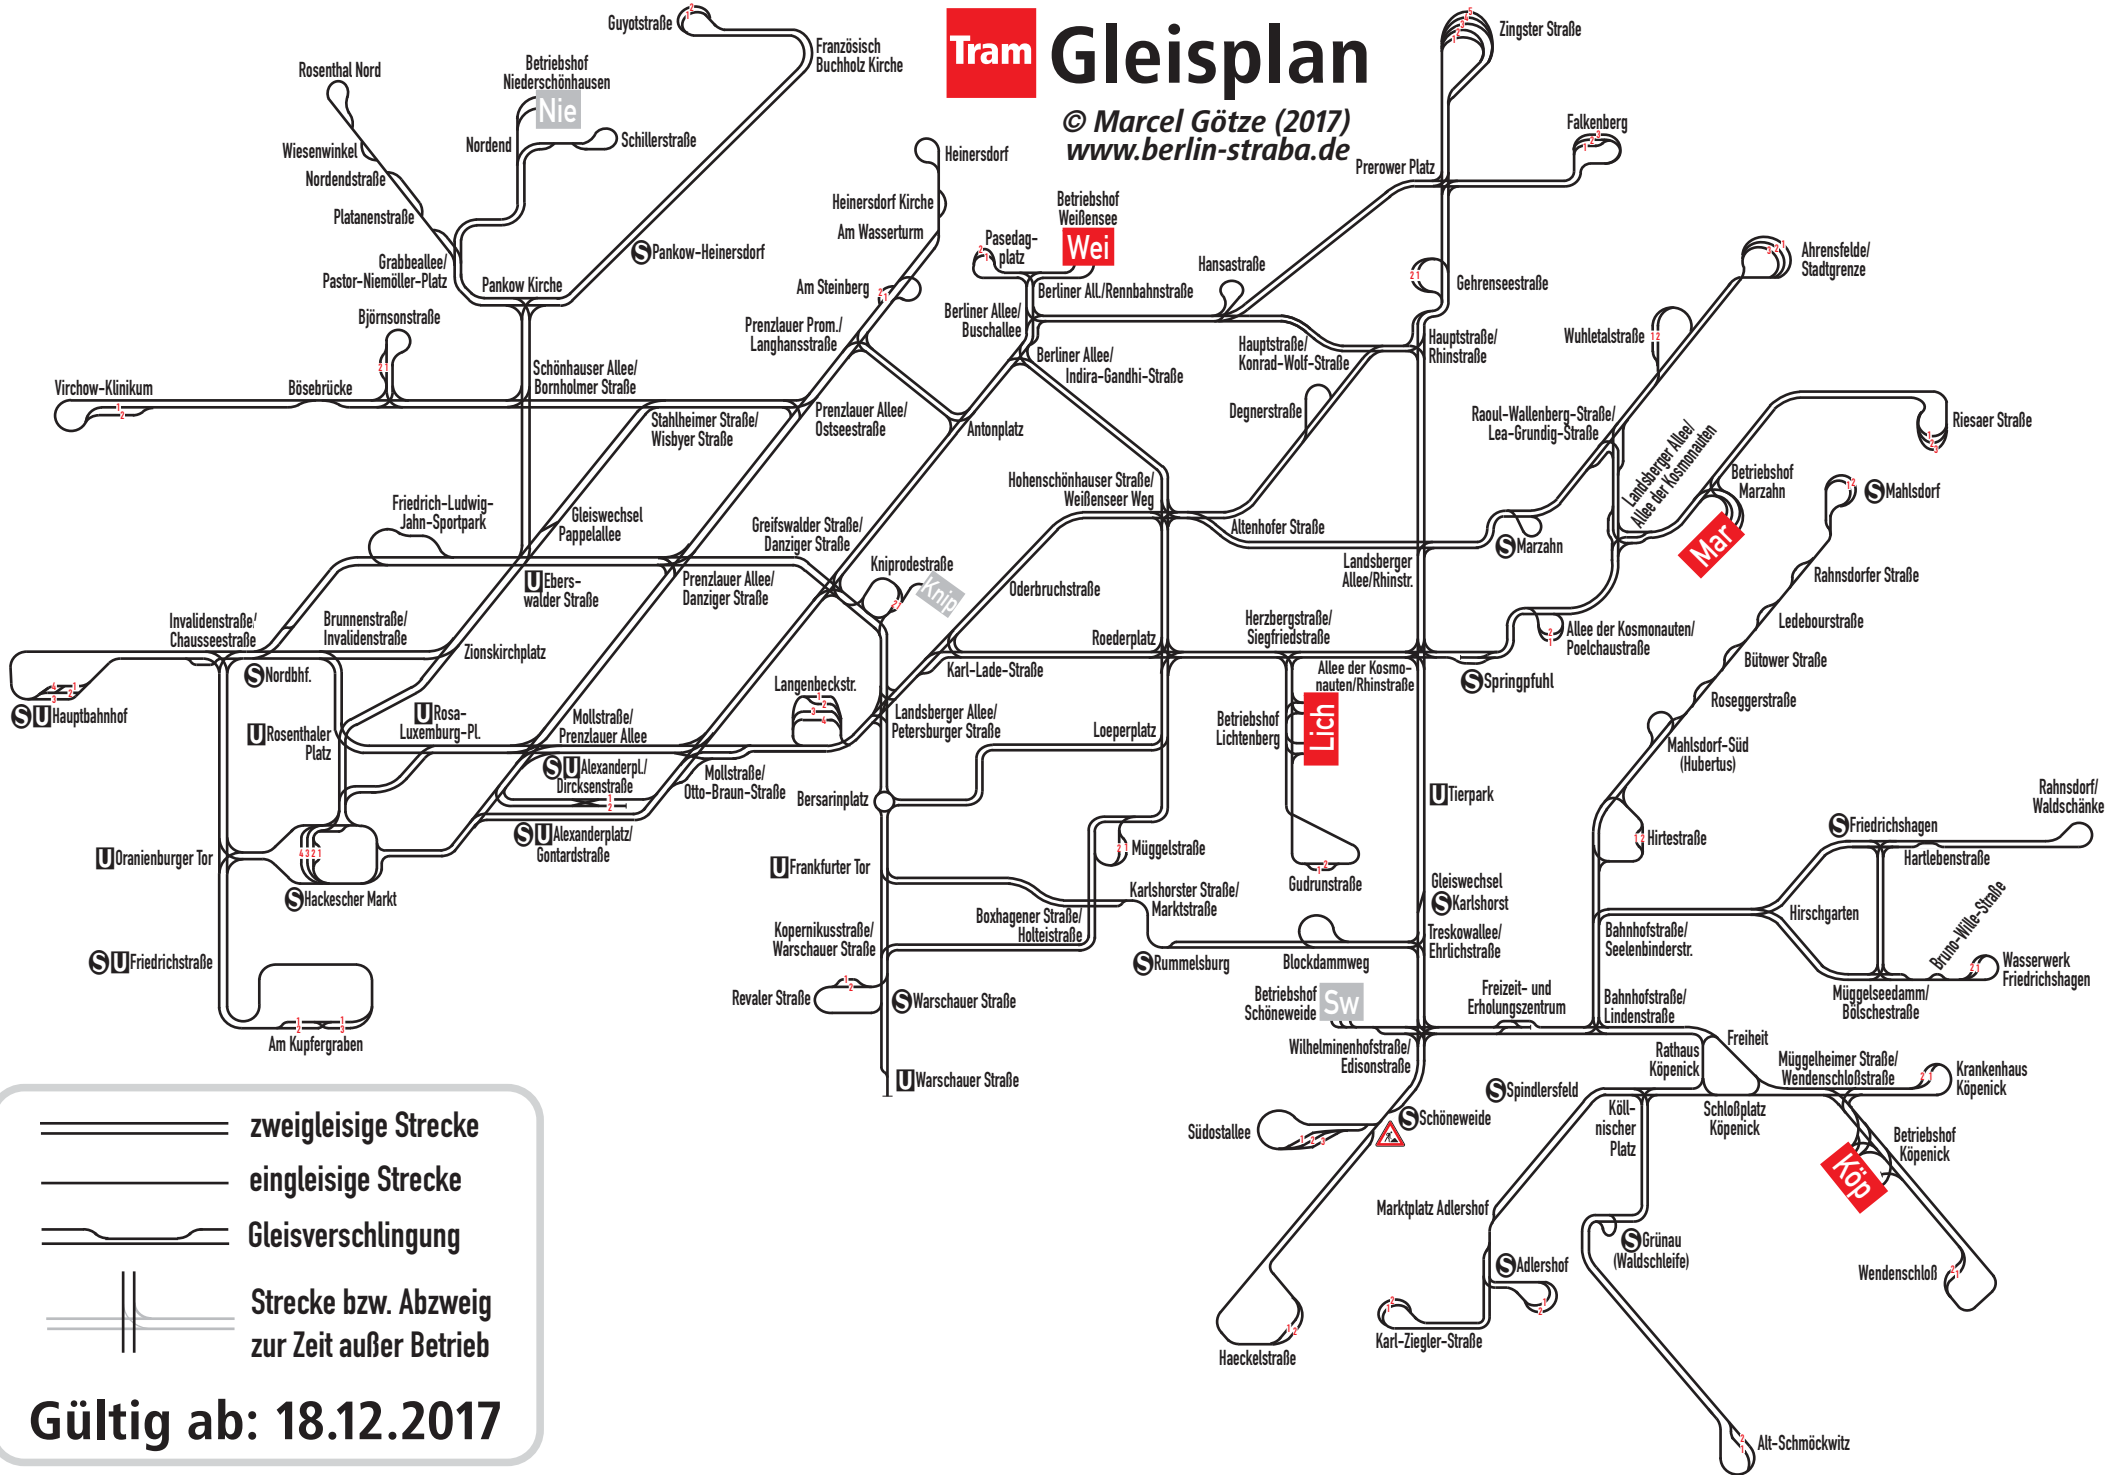

# Tram Gleisplan

© Marcel Götze (2017)  
www.berlin-straba.de

zweigleisige Strecke  
 eingleisige Strecke  
 Gleisverschlingung  
 Strecke bzw. Abzweig zur Zeit außer Betrieb

**Gültig ab: 18.12.2017**