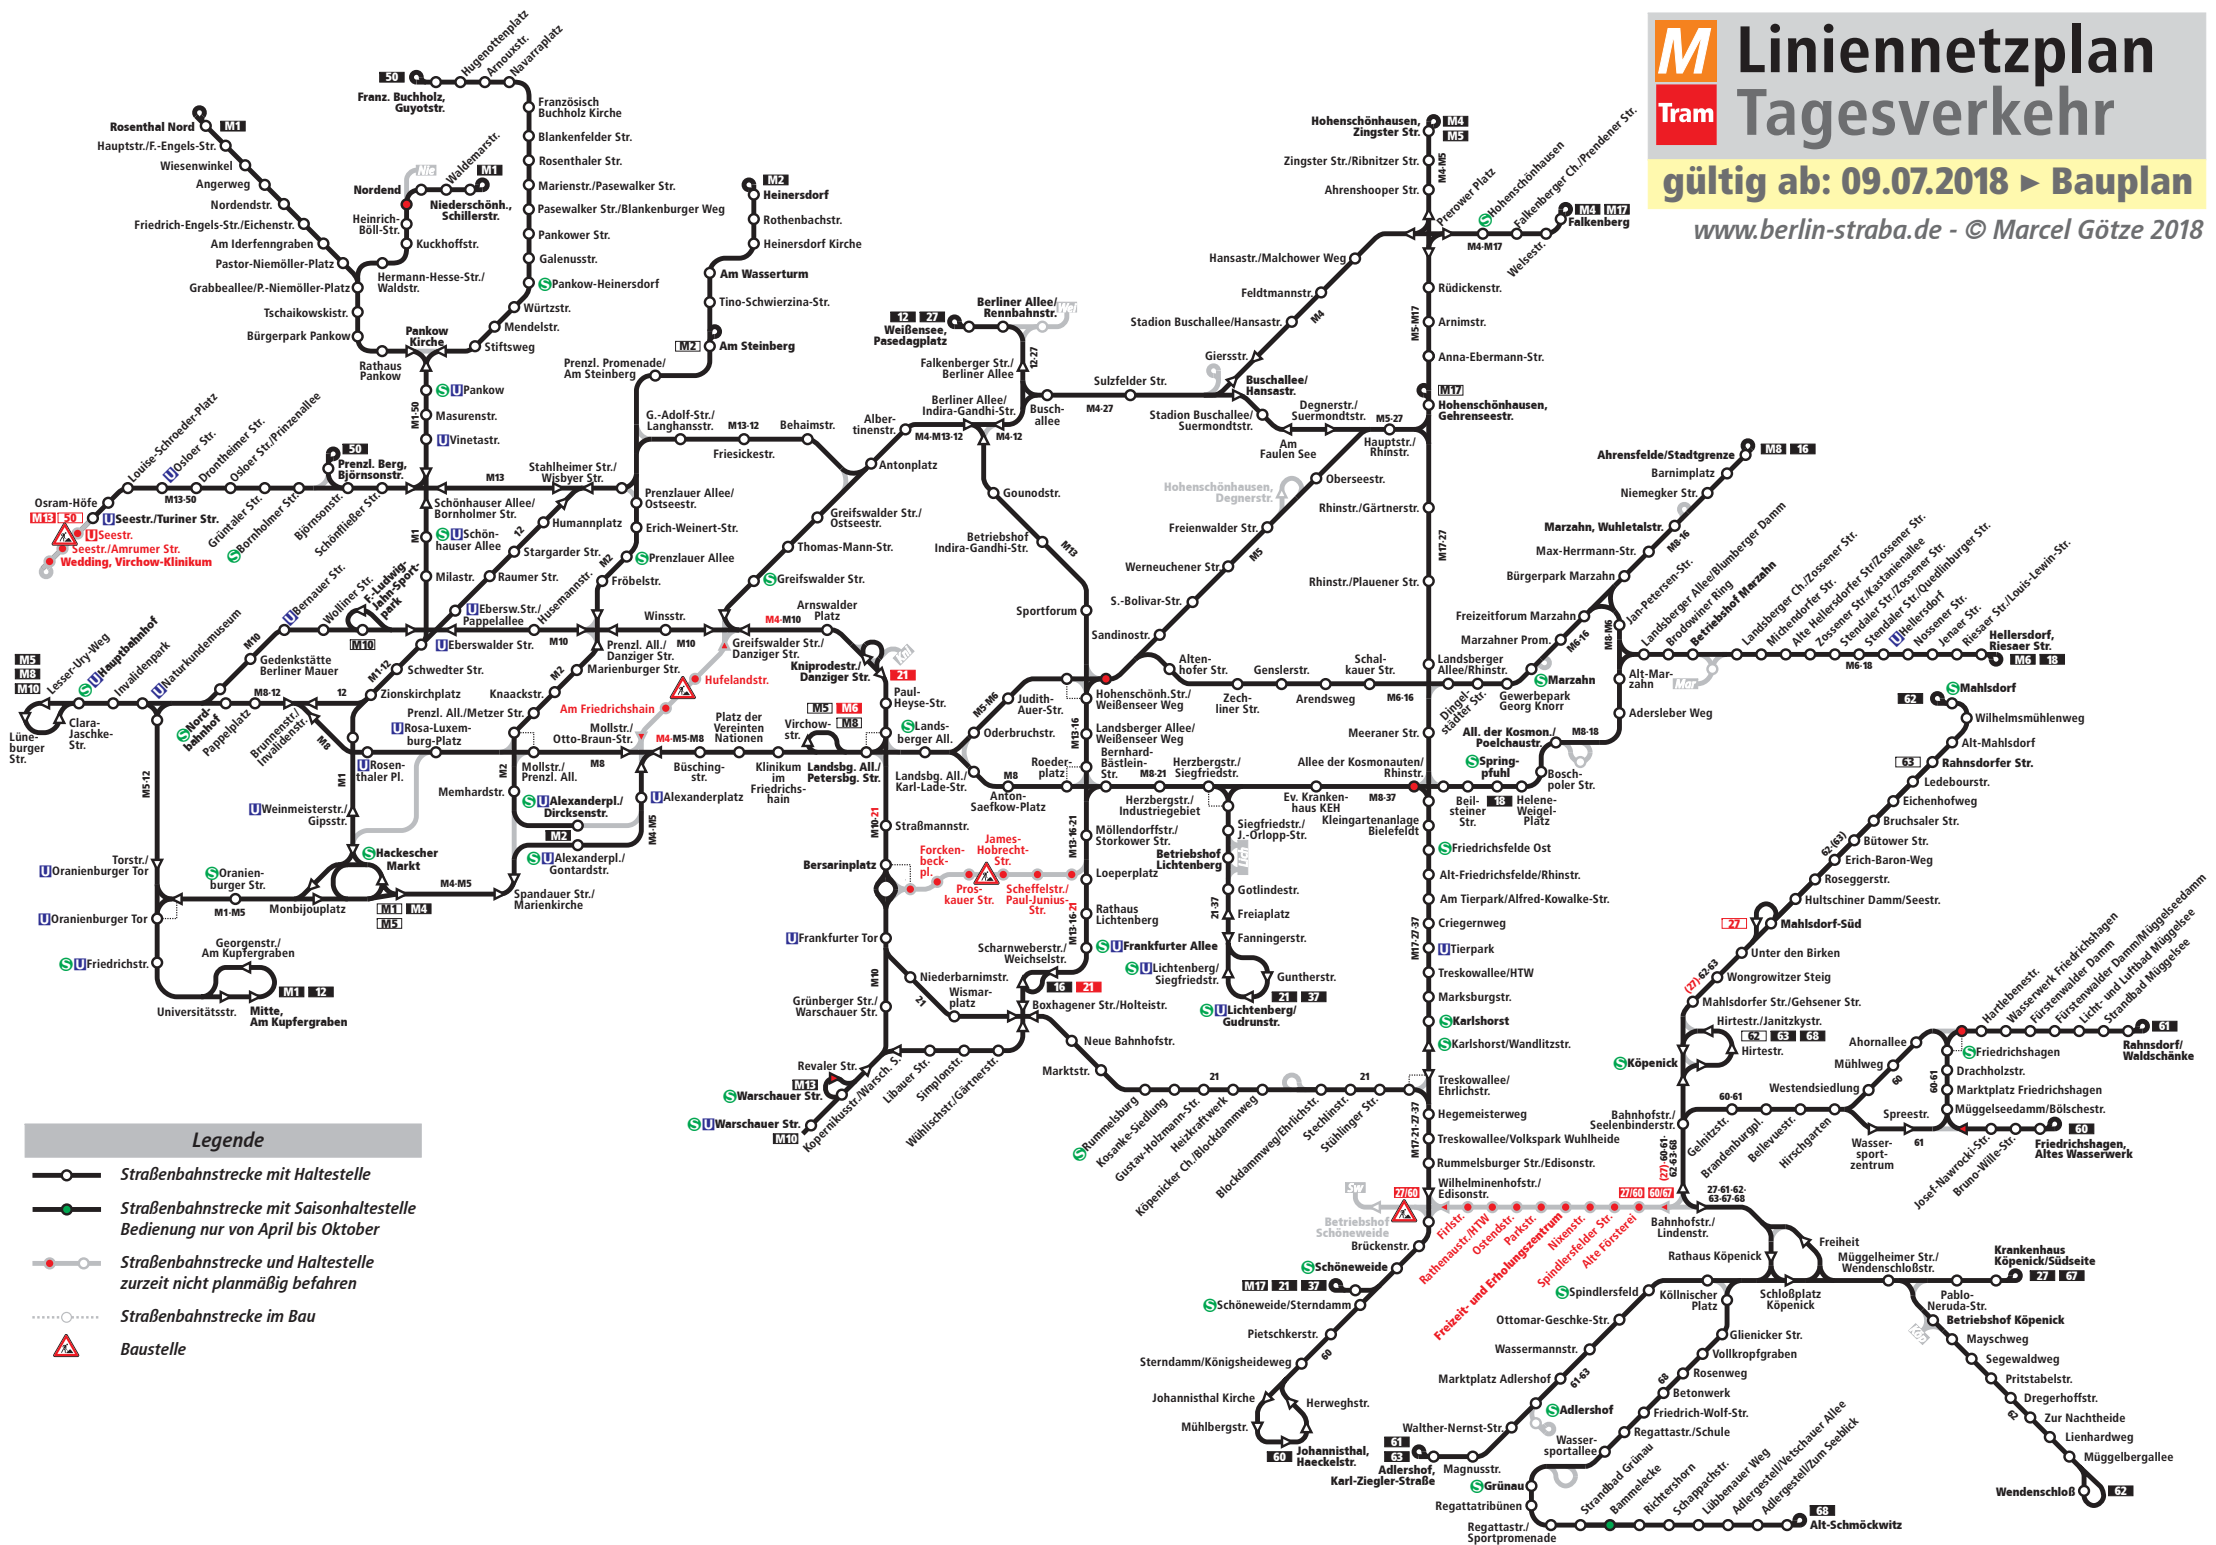

M Liniennetzplan Tram Tagesverkehr

gültig ab: 09.07.2018 ▶ Bauplan

www.berlin-straba.de - © Marcel Götze 2018

Legende

- Straßenbahnstrecke mit Haltestelle
- Straßenbahnstrecke mit Saisonhaltestelle
Bedienung nur von April bis Oktober
- Straßenbahnstrecke und Haltestelle
zurzeit nicht planmäßig befahren
- Straßenbahnstrecke im Bau
- Baustelle