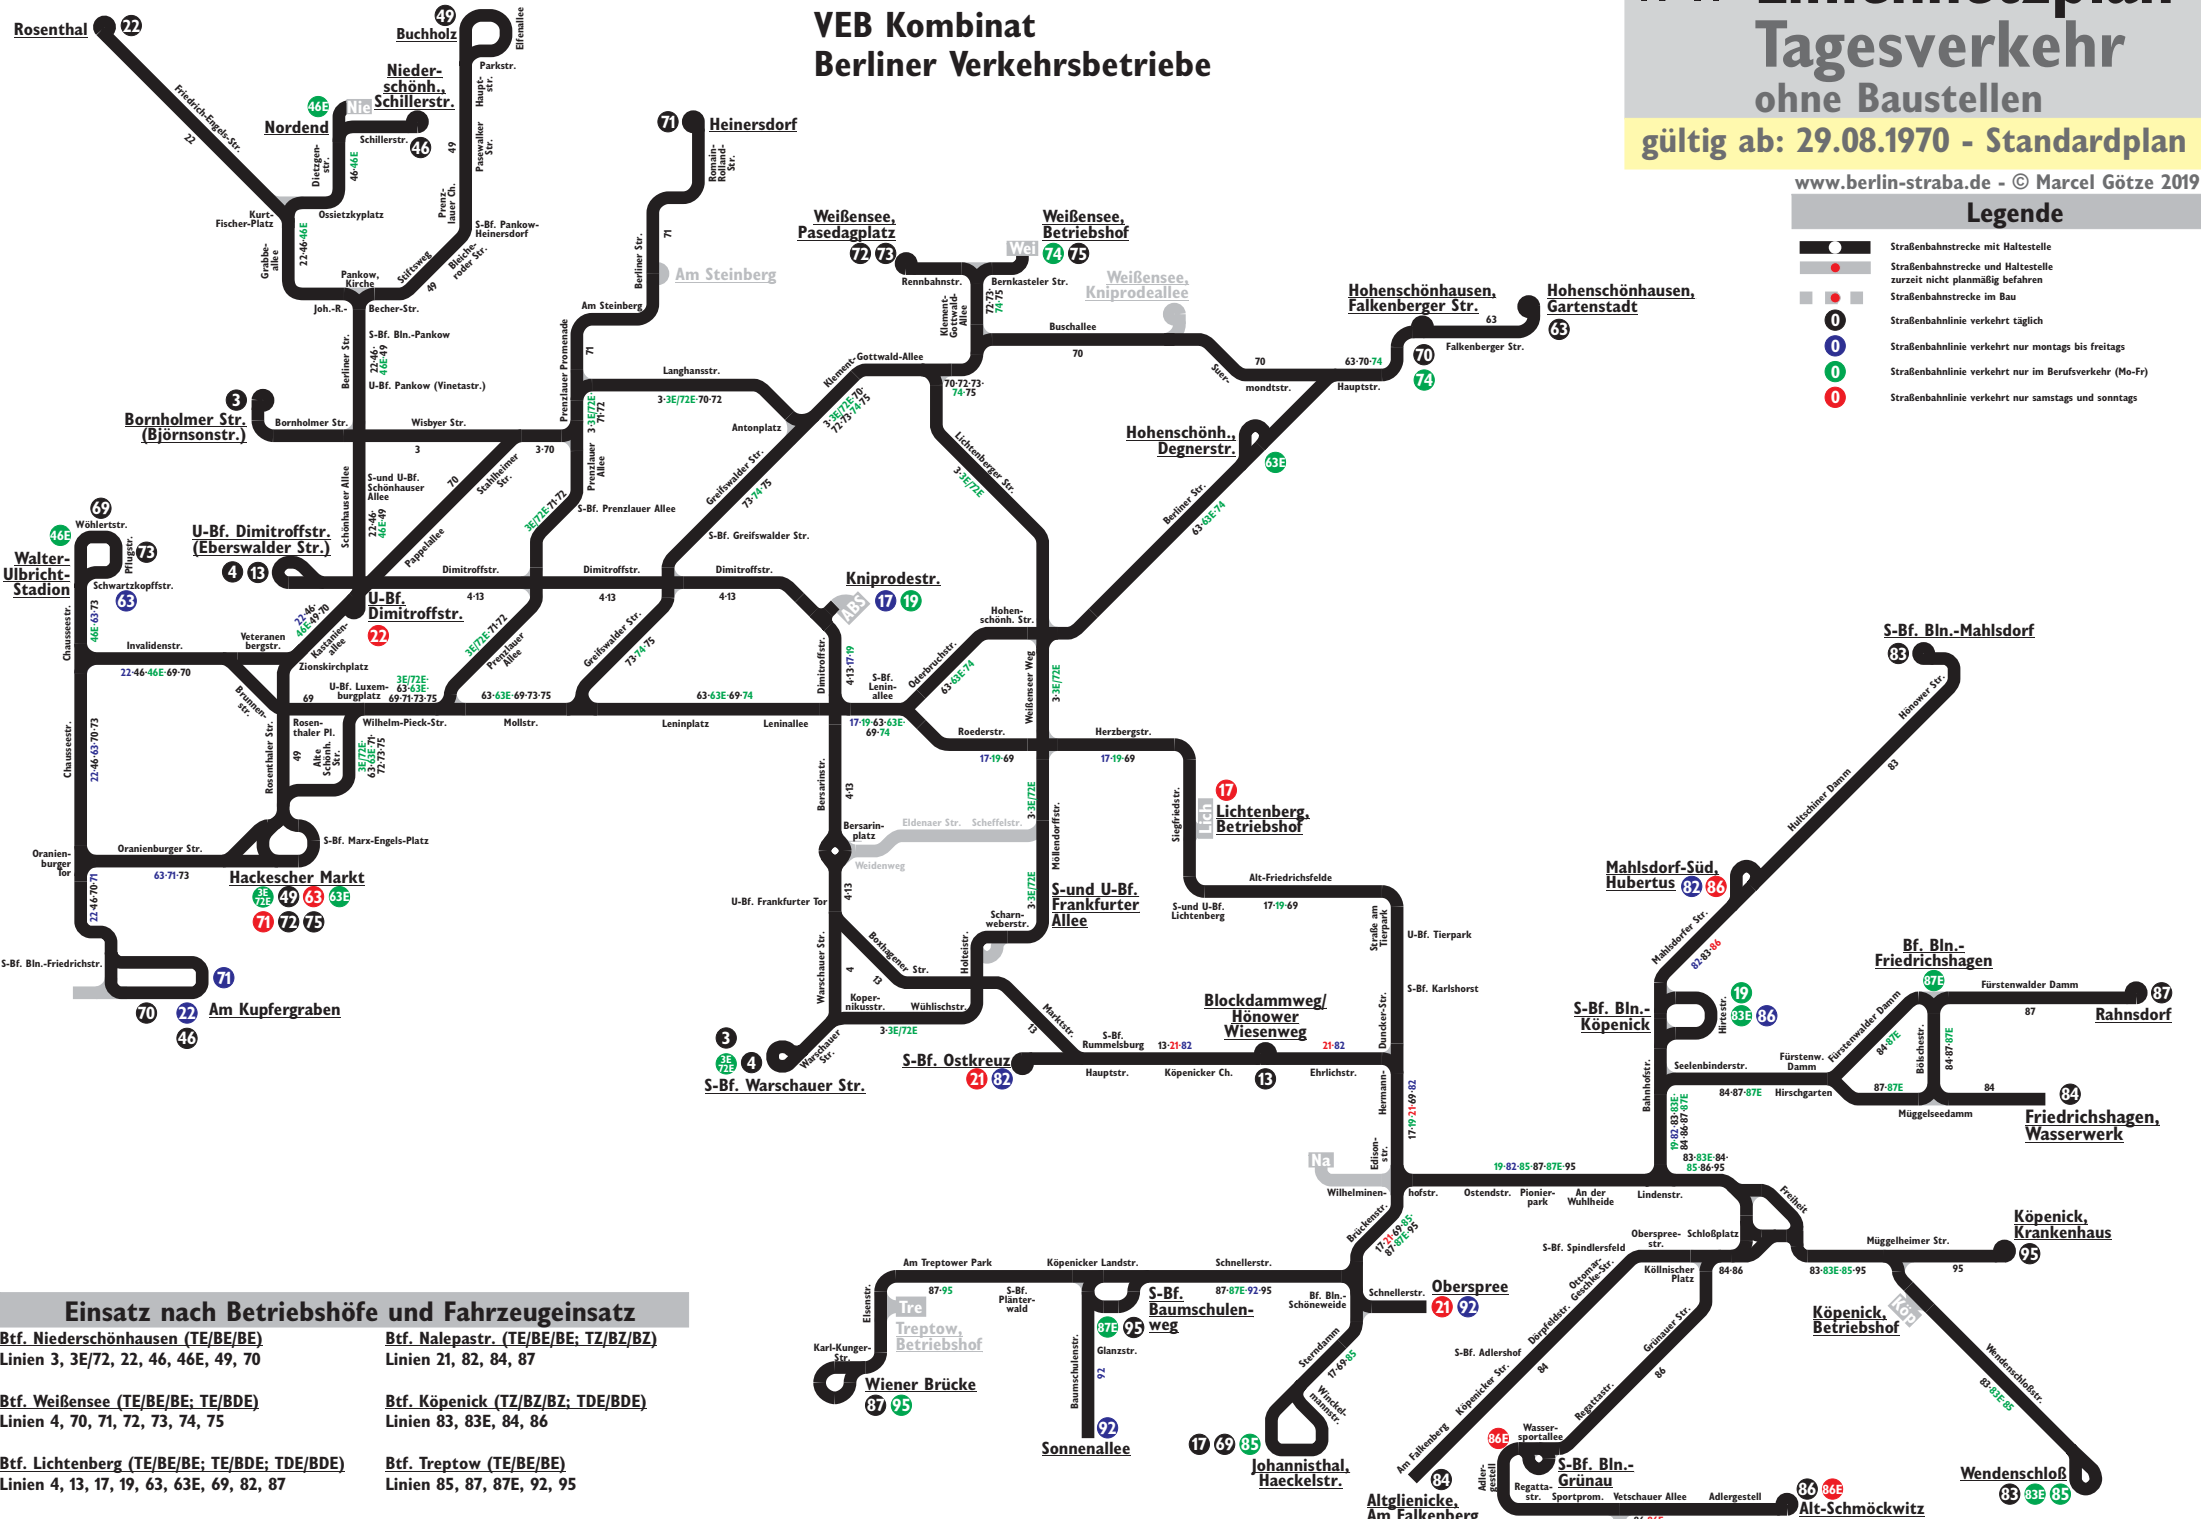

Linienetzplan Tagesverkehr ohne Baustellen

gültig ab: 29.08.1970 - Standardplan

www.berlin-straba.de © Marcel Götze 2019

Legende

- Straßenbahnstrecke mit Haltestelle
- Straßenbahnstrecke und Haltestelle zurzeit nicht planmäßig befahren
- Straßenbahnstrecke im Bau
- Straßenbahnlinie verkehrt täglich
- Straßenbahnlinie verkehrt nur montags bis freitags
- Straßenbahnlinie verkehrt nur im Berufsverkehr (Mo-Fr)
- Straßenbahnlinie verkehrt nur samstags und sonntags

VEB Kombinat Berliner Verkehrsbetriebe

- ### Einsatz nach Betriebshöfen und Fahrzeugeinsatz
- Btf. Niederschönhausen (TE/BE/BE)**
Linien 3, 3E/72, 22, 46, 46E, 49, 70
 - Btf. Weißensee (TE/BE/BE; TE/BDE)**
Linien 4, 70, 71, 72, 73, 74, 75
 - Btf. Lichtenberg (TE/BE/BE; TE/BDE; TDE/BDE)**
Linien 4, 13, 17, 19, 63, 63E, 69, 82, 87
 - Btf. Nalepastr. (TE/BE/BE; TZ/BZ/BZ)**
Linien 21, 82, 84, 87
 - Btf. Köpenick (TZ/BZ/BZ; TDE/BDE)**
Linien 83, 83E, 84, 86
 - Btf. Treptow (TE/BE/BE)**
Linien 85, 87, 87E, 92, 95