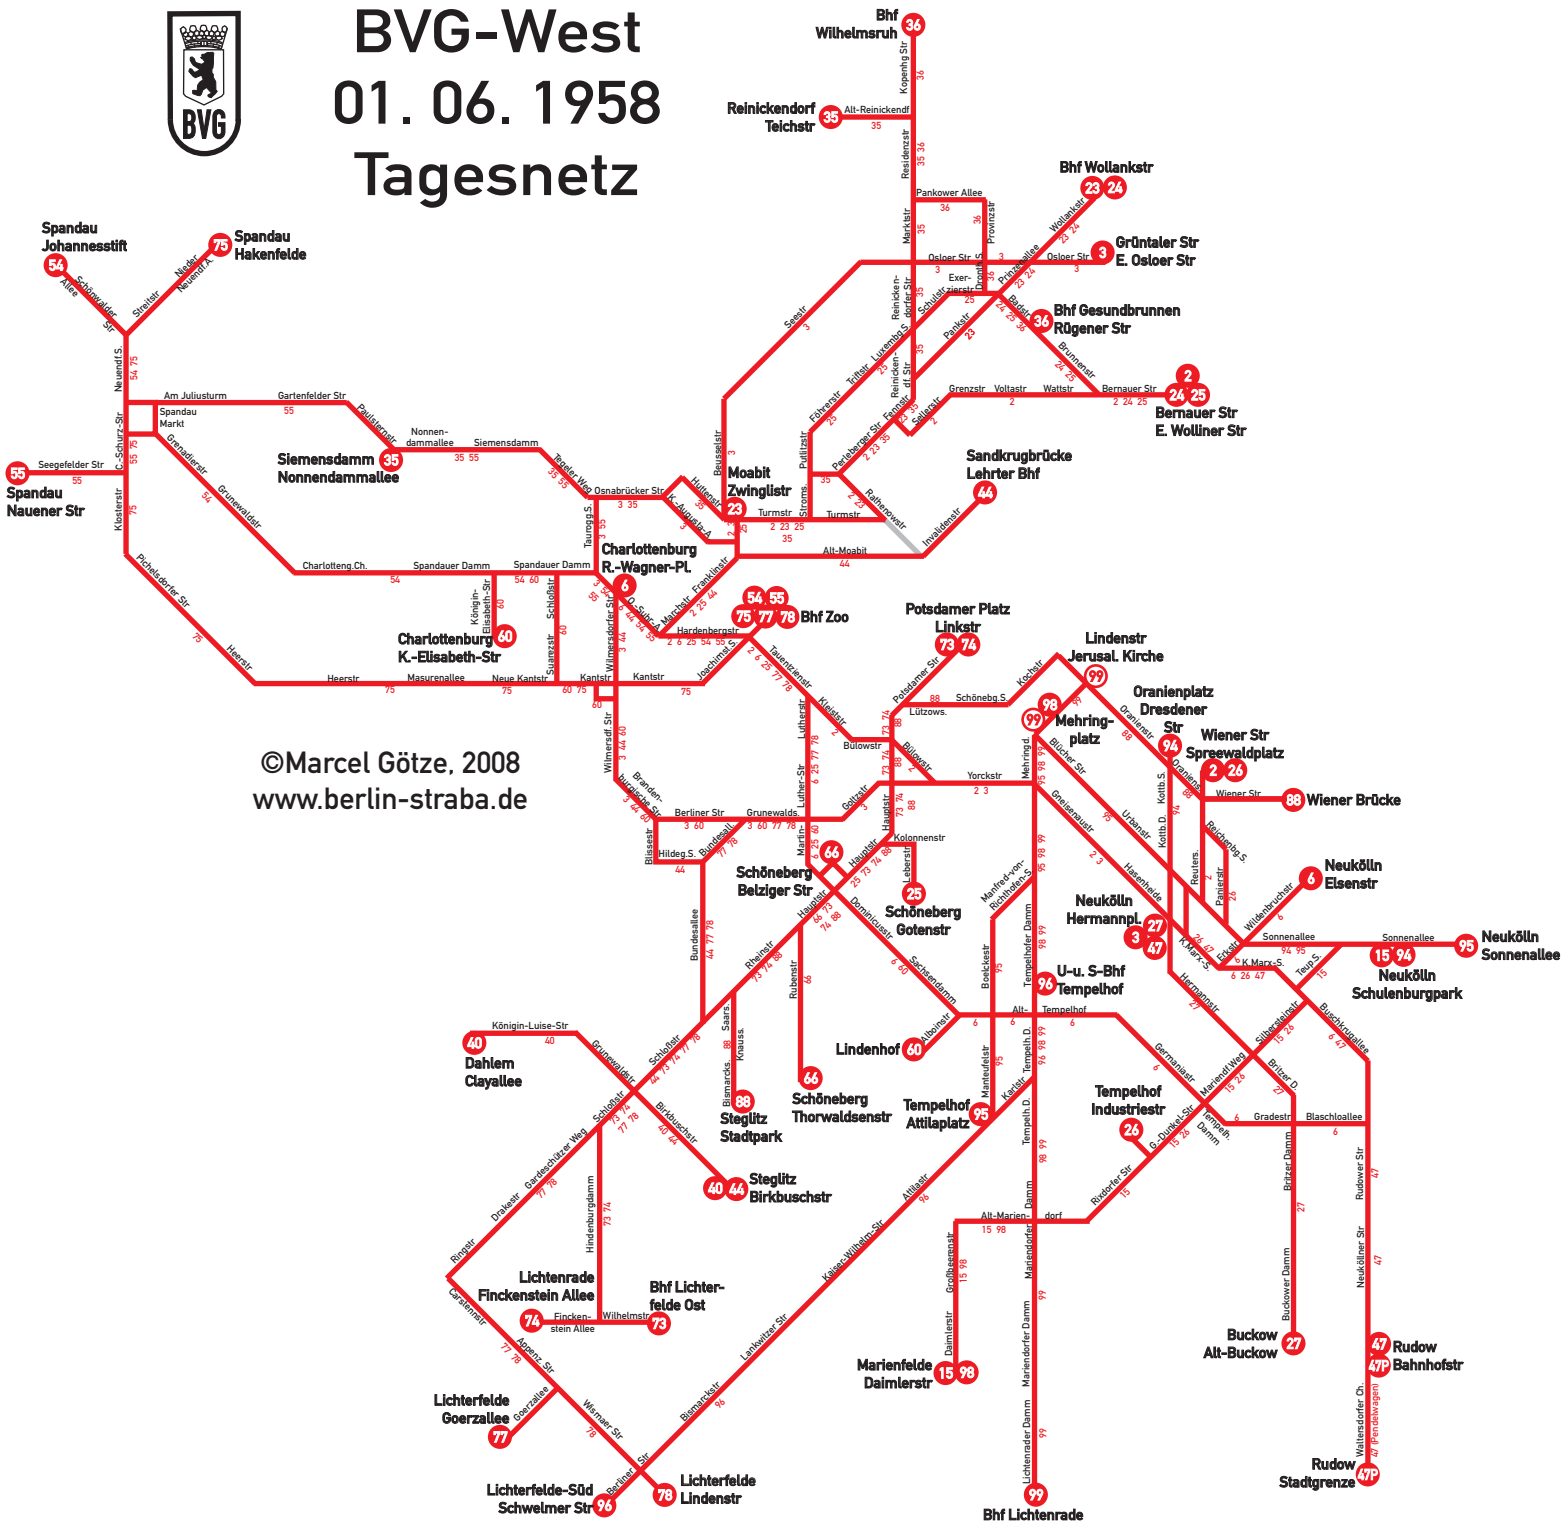

BVG-West

01. 06. 1958

Tagesnetz

©Marcel Götz, 2008
www.berlin-straba.de