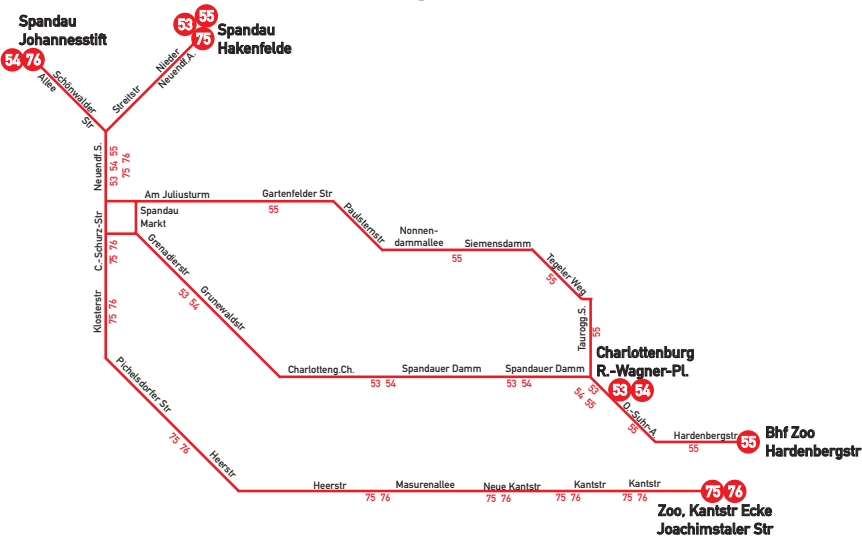

BVG-West 01.10.1964 Tagesnetz

©Marcel Götze, 2008
www.berlin-straba.de