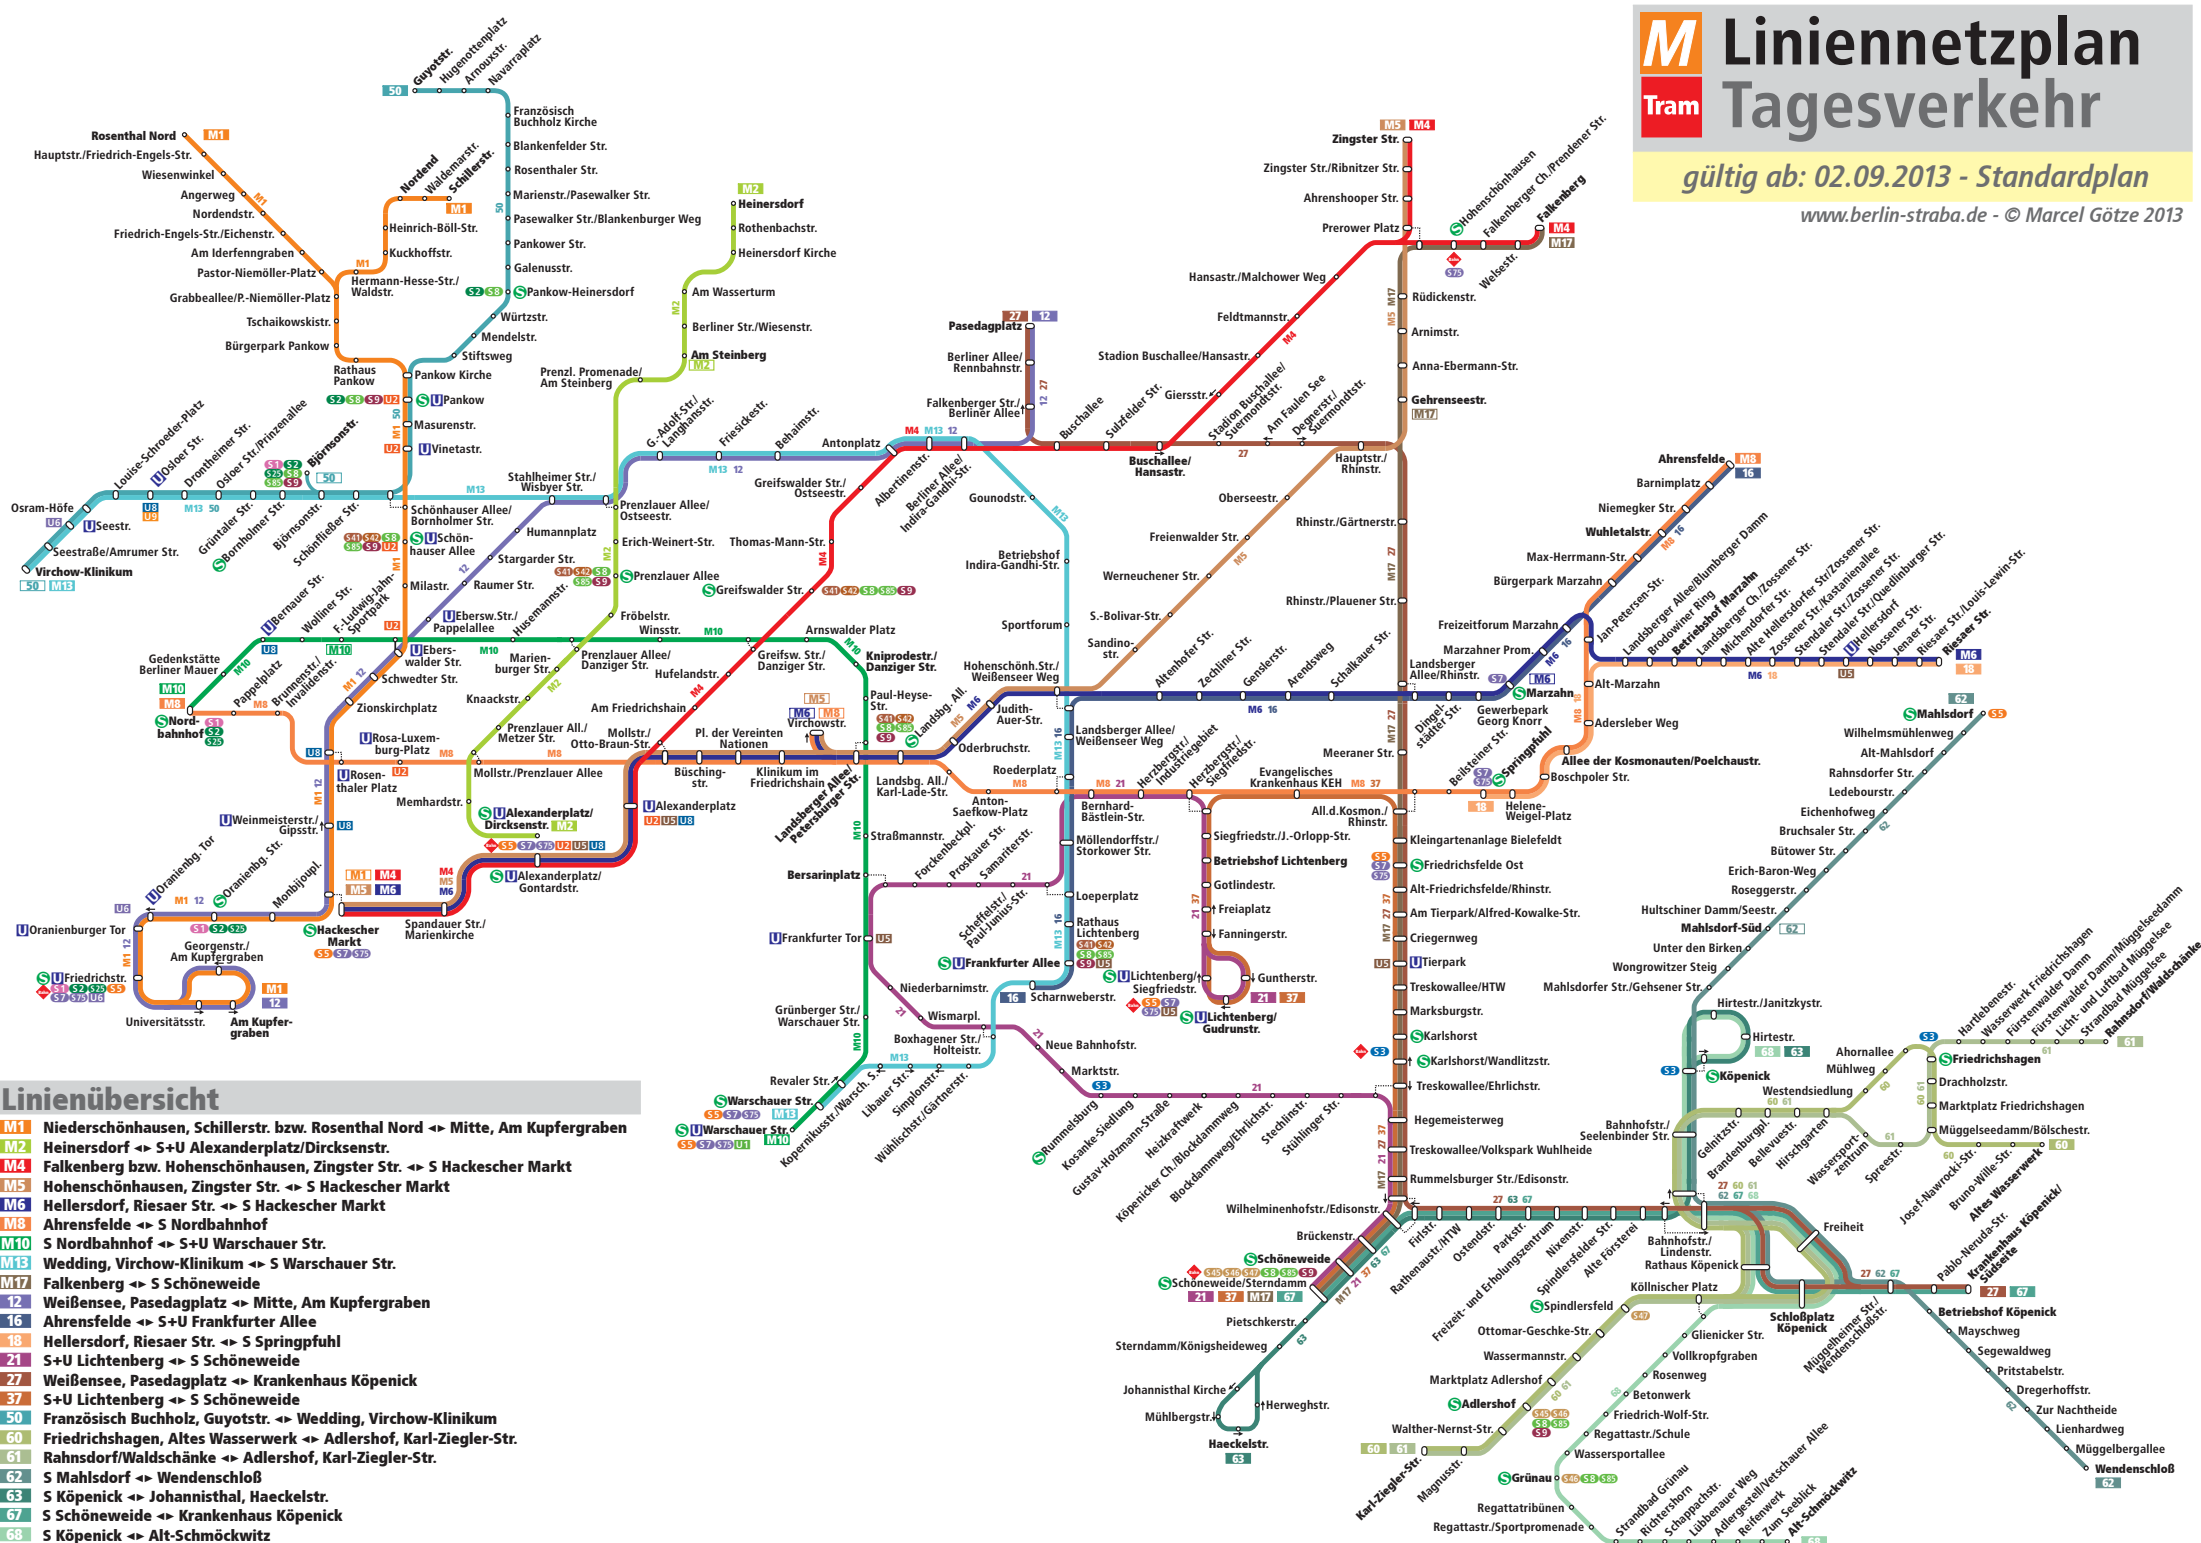

M Linienetzplan Tram Tagesverkehr

gültig ab: 02.09.2013 - Standardplan

www.berlin-straba.de - © Marcel Götz 2013

Linienübersicht

- M1** Niederschönhausen, Schillerstr. bzw. Rosenthal Nord ↔ Mitte, Am Kupfergraben
- M2** Heinersdorf ↔ S+U Alexanderplatz/Dircksenstr.
- M4** Falkenberg bzw. Hohenschönhausen, Zingster Str. ↔ S Hackescher Markt
- M5** Hohenschönhausen, Zingster Str. ↔ S Hackescher Markt
- M6** Hellersdorf, Riesaer Str. ↔ S Hackescher Markt
- M8** Ahrensfelde ↔ S Nordbahnhof
- M10** S Nordbahnhof ↔ S+U Warschauer Str.
- M13** Wedding, Virchow-Klinikum ↔ S Warschauer Str.
- M17** Falkenberg ↔ S Schöneweide
- 12** Weißensee, Pasedagplatz ↔ Mitte, Am Kupfergraben
- 16** Ahrensfelde ↔ S+U Frankfurter Allee
- 18** Hellersdorf, Riesaer Str. ↔ S Springpfuhl
- 21** S+U Lichtenberg ↔ S Schöneweide
- 27** Weißensee, Pasedagplatz ↔ Krankenhaus Köpenick
- 37** S+U Lichtenberg ↔ S Schöneweide
- 50** Französisch Buchholz, Guyotstr. ↔ Wedding, Virchow-Klinikum
- 60** Friedrichshagen, Altes Wasserwerk ↔ Adlershof, Karl-Ziegler-Str.
- 61** Rahnsdorf/Waldschänke ↔ Adlershof, Karl-Ziegler-Str.
- 62** S Mahlsdorf ↔ Wendenschloß
- 63** S Köpenick ↔ Johannisthal, Haecelstr.
- 67** S Schöneweide ↔ Krankenhaus Köpenick
- 68** S Köpenick ↔ Alt-Schmöckwitz