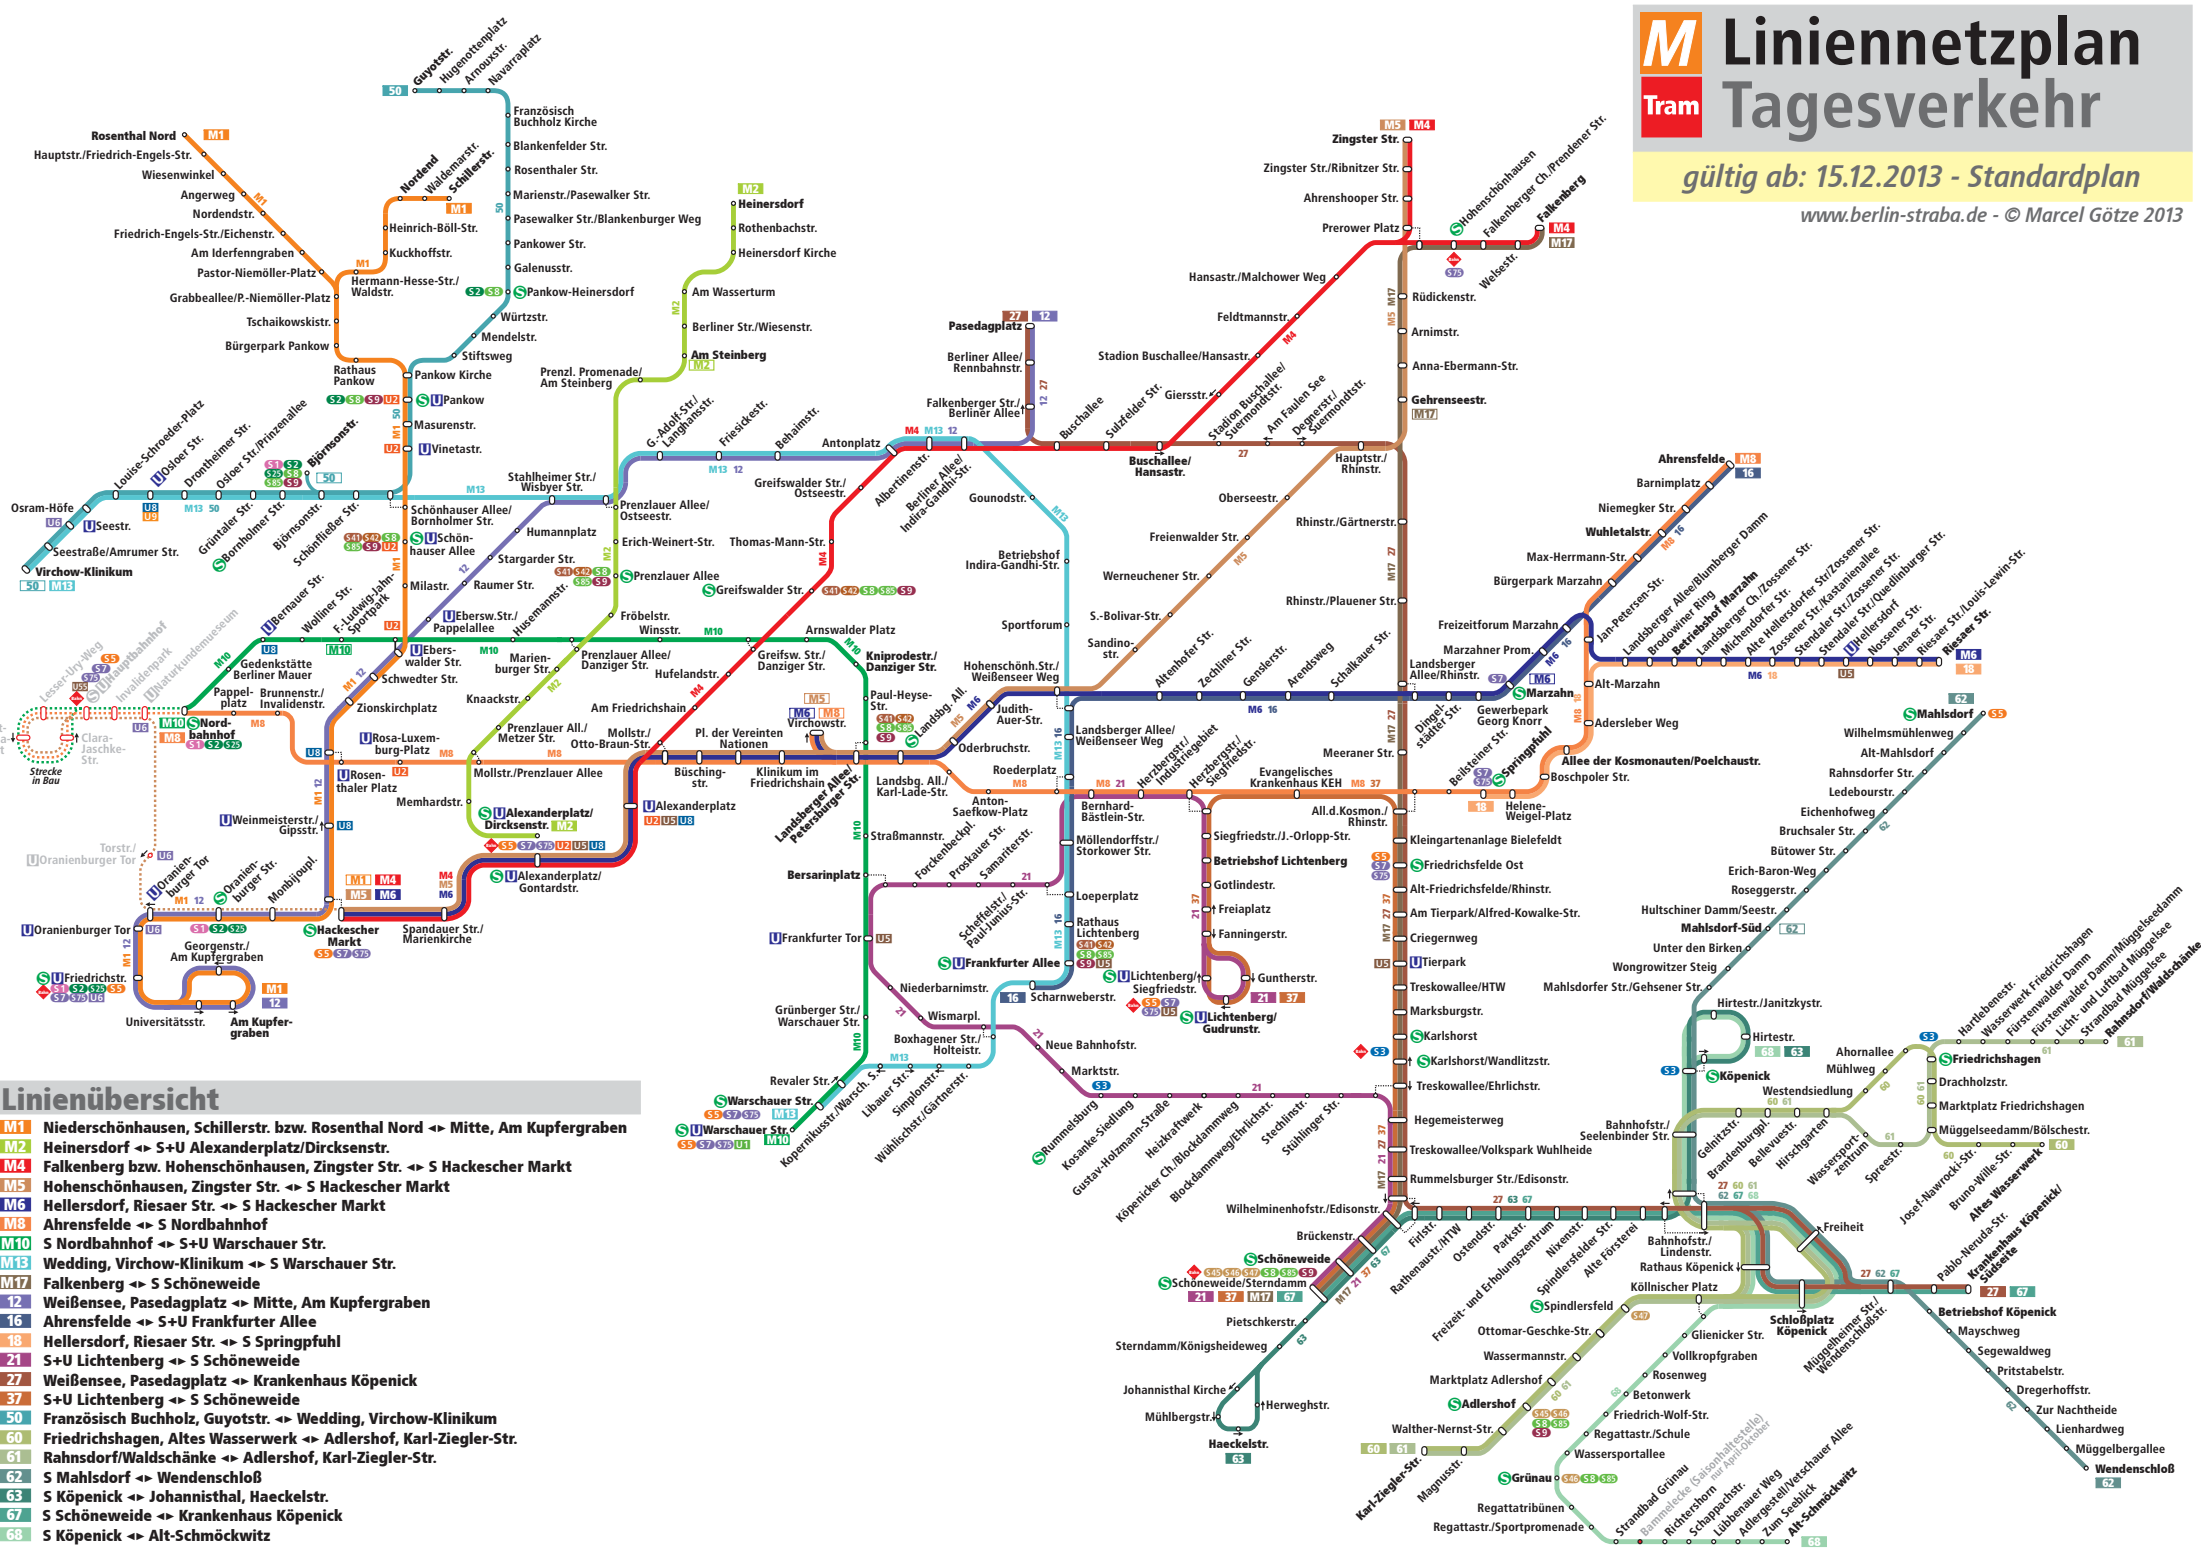

M Linienetzplan Tram Tagesverkehr

gültig ab: 15.12.2013 - Standardplan

www.berlin-straba.de - © Marcel Götz 2013

Linienübersicht

- M1** Niederschönhausen, Schillerstr. bzw. Rosenthal Nord ↔ Mitte, Am Kupfergraben
- M2** Heinersdorf ↔ S+U Alexanderplatz/Dircksenstr.
- M4** Falkenberg bzw. Hohenschönhausen, Zingster Str. ↔ S Hackescher Markt
- M5** Hohenschönhausen, Zingster Str. ↔ S Hackescher Markt
- M6** Hellersdorf, Riesae Str. ↔ S Hackescher Markt
- M8** Ahrensfelde ↔ S Nordbahnhof
- M10** S Nordbahnhof ↔ S+U Warschauer Str.
- M13** Wedding, Virchow-Klinikum ↔ S Warschauer Str.
- M17** Falkenberg ↔ S Schöneweide
- 12** Weißensee, Pasedagplatz ↔ Mitte, Am Kupfergraben
- 16** Ahrensfelde ↔ S+U Frankfurter Allee
- 18** Hellersdorf, Riesae Str. ↔ S Springpfuhl
- 21** S+U Lichtenberg ↔ S Schöneweide
- 27** Weißensee, Pasedagplatz ↔ Krankenhaus Köpenick
- 37** S+U Lichtenberg ↔ S Schöneweide
- 50** Französisch Buchholz, Guyotstr. ↔ Wedding, Virchow-Klinikum
- 60** Friedrichshagen, Altes Wasserwerk ↔ Adlershof, Karl-Ziegler-Str.
- 61** Rahnsdorf/Waldschänke ↔ Adlershof, Karl-Ziegler-Str.
- 62** S Mahlsdorf ↔ Wendenschloß
- 63** S Köpenick ↔ Johannisthal, Haackelstr.
- 67** S Schöneweide ↔ Krankenhaus Köpenick
- 68** S Köpenick ↔ Alt-Schmöckwitz