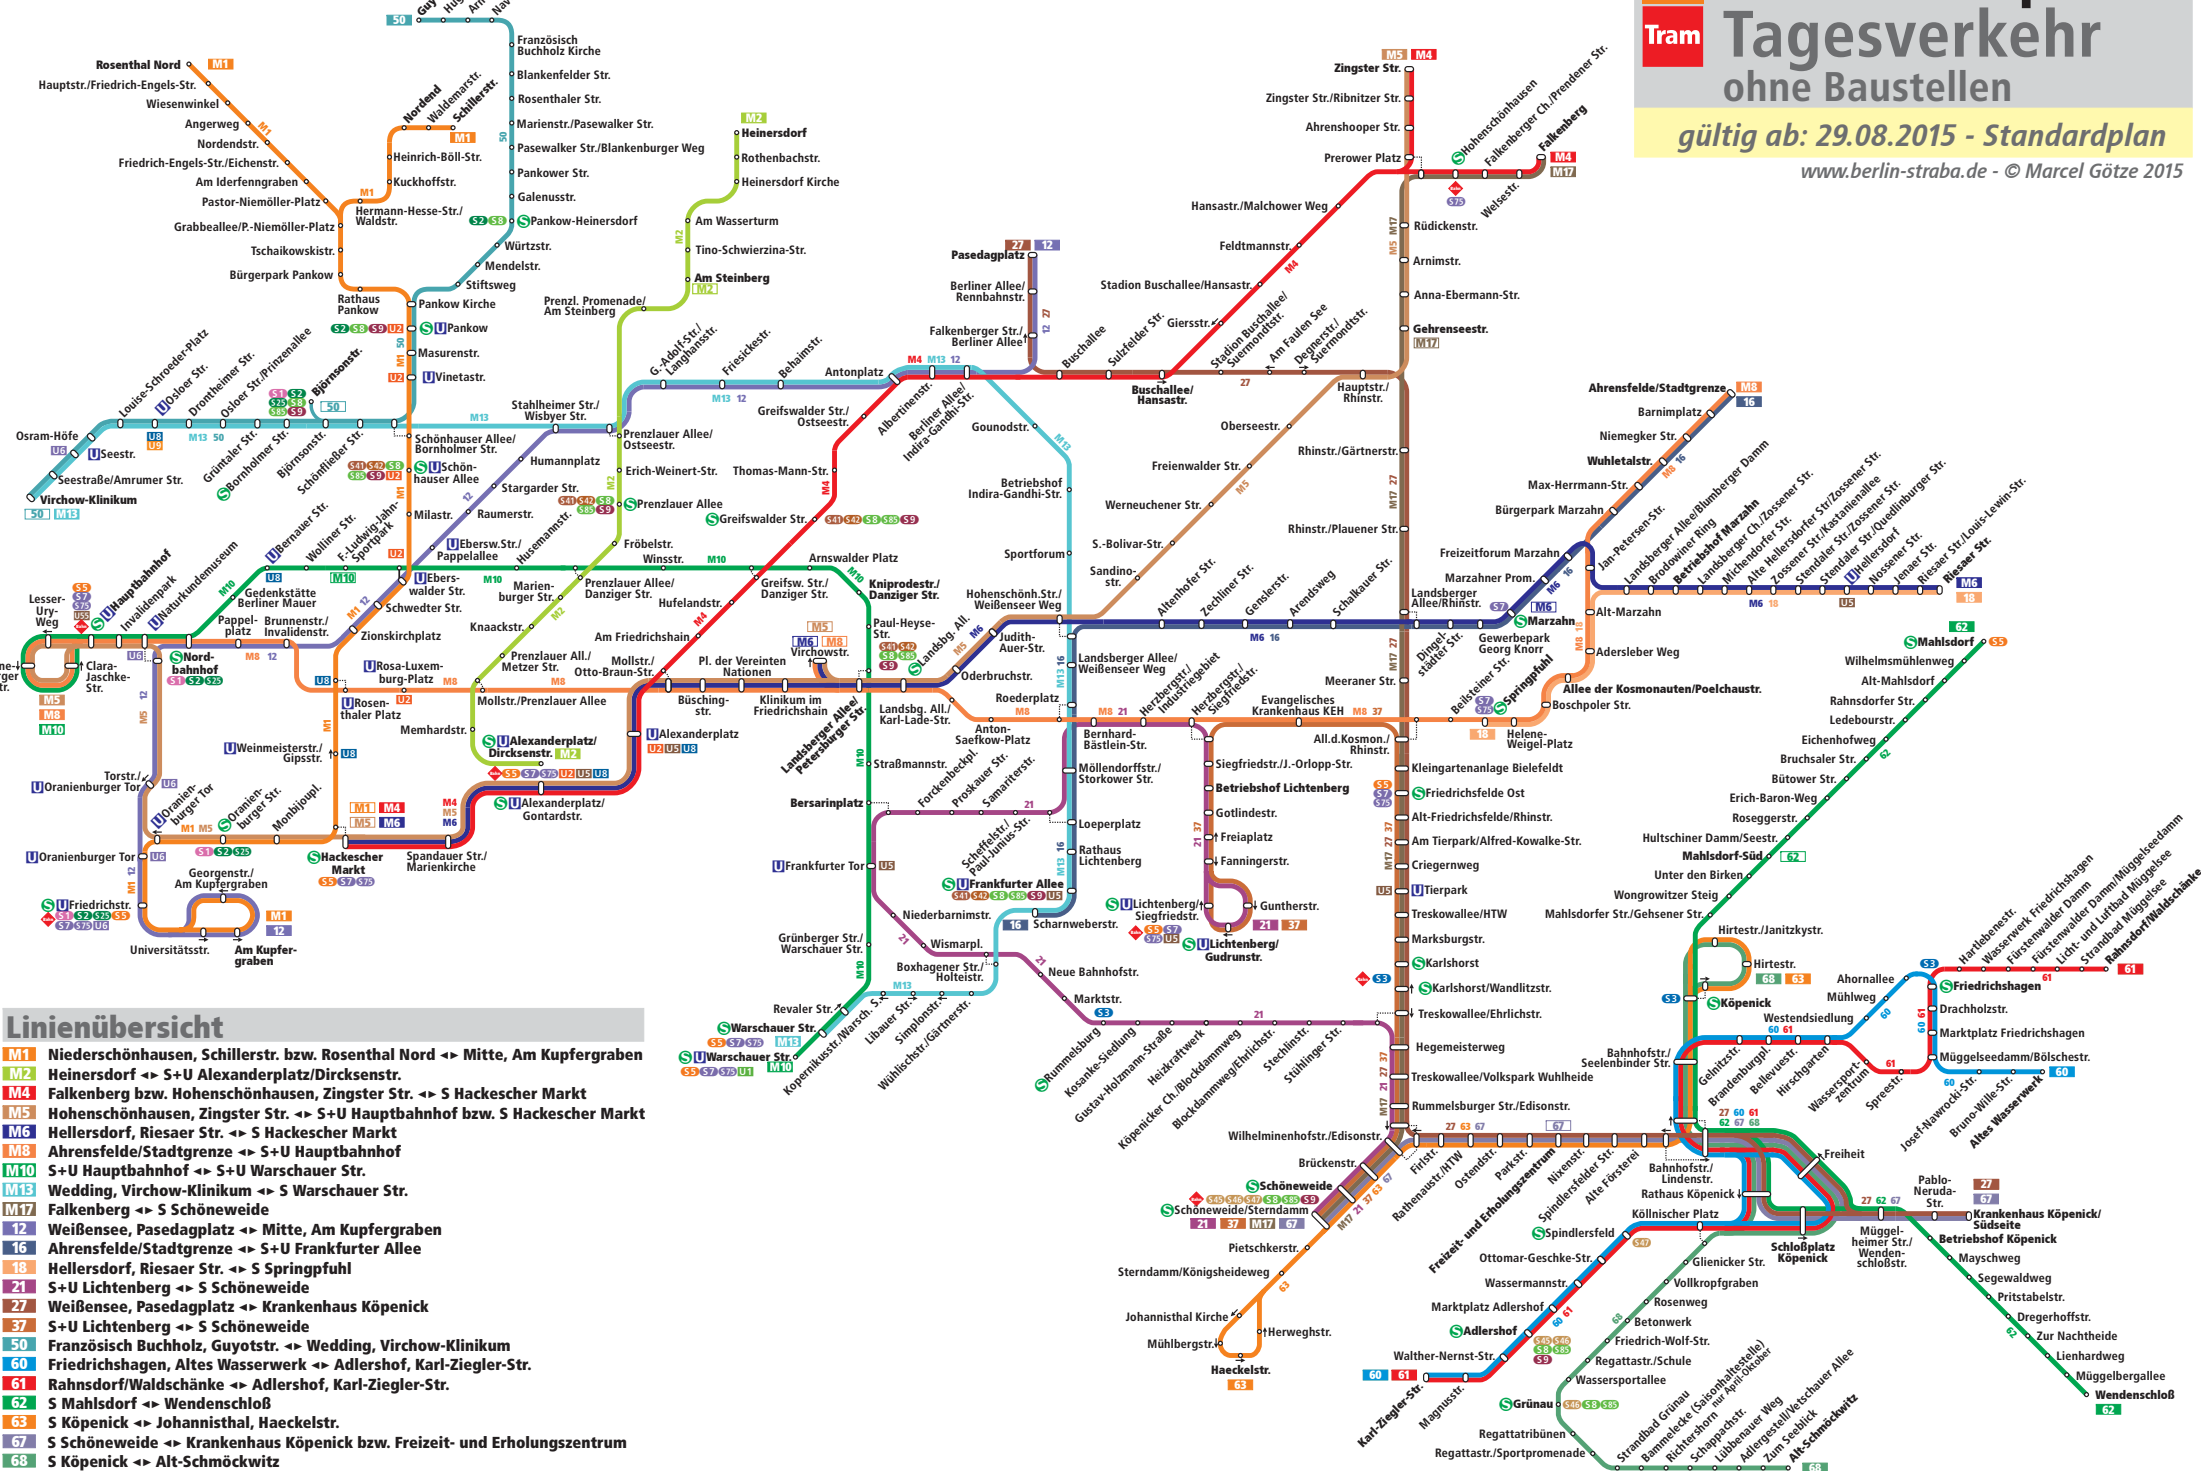

M Tram Liniennetzplan Tagesverkehr ohne Baustellen

gültig ab: 29.08.2015 - Standardplan
www.berlin-straba.de - © Marcel Götz 2015

Linienübersicht

- M1** Niederschönhausen, Schillerstr. bzw. Rosenthal Nord ↔ Mitte, Am Kupfergraben
- M2** Heinersdorf ↔ S+U Alexanderplatz/Dircksenstr.
- M4** Falkenberg bzw. Hohenschönhausen, Zingster Str. ↔ S Hackescher Markt
- M5** Hohenschönhausen, Zingster Str. ↔ S+U Hauptbahnhof bzw. S Hackescher Markt
- M6** Hellersdorf, Rieser Str. ↔ S Hackescher Markt
- M8** Ahrensfelde/Stadtgrenze ↔ S+U Hauptbahnhof
- M10** S+U Hauptbahnhof ↔ S+U Warschauer Str.
- M13** Wedding, Virchow-Klinikum ↔ S Warschauer Str.
- M17** Falkenberg ↔ S Schöneweide
- 12** Weißensee, Pasedagplatz ↔ Mitte, Am Kupfergraben
- 16** Ahrensfelde/Stadtgrenze ↔ S+U Frankfurter Allee
- 18** Hellersdorf, Rieser Str. ↔ S Springpfuhl
- 21** S+U Lichtenberg ↔ S Schöneweide
- 27** Weißensee, Pasedagplatz ↔ Krankenhaus Köpenick
- 37** S+U Lichtenberg ↔ S Schöneweide
- 50** Französisch Buchholz, Guyotstr. ↔ Wedding, Virchow-Klinikum
- 60** Friedrichshagen, Altes Wasserwerk ↔ Adlershof, Karl-Ziegler-Str.
- 61** Rahnsdorf/Waldschänke ↔ Adlershof, Karl-Ziegler-Str.
- 62** S Mahlsdorf ↔ Wendenschloß
- 63** S Köpenick ↔ Johannisthal, Haekelstr.
- 67** S Schöneweide ↔ Krankenhaus Köpenick bzw. Freizeit- und Erholungszentrum
- 68** S Köpenick ↔ Alt-Schmöckwitz