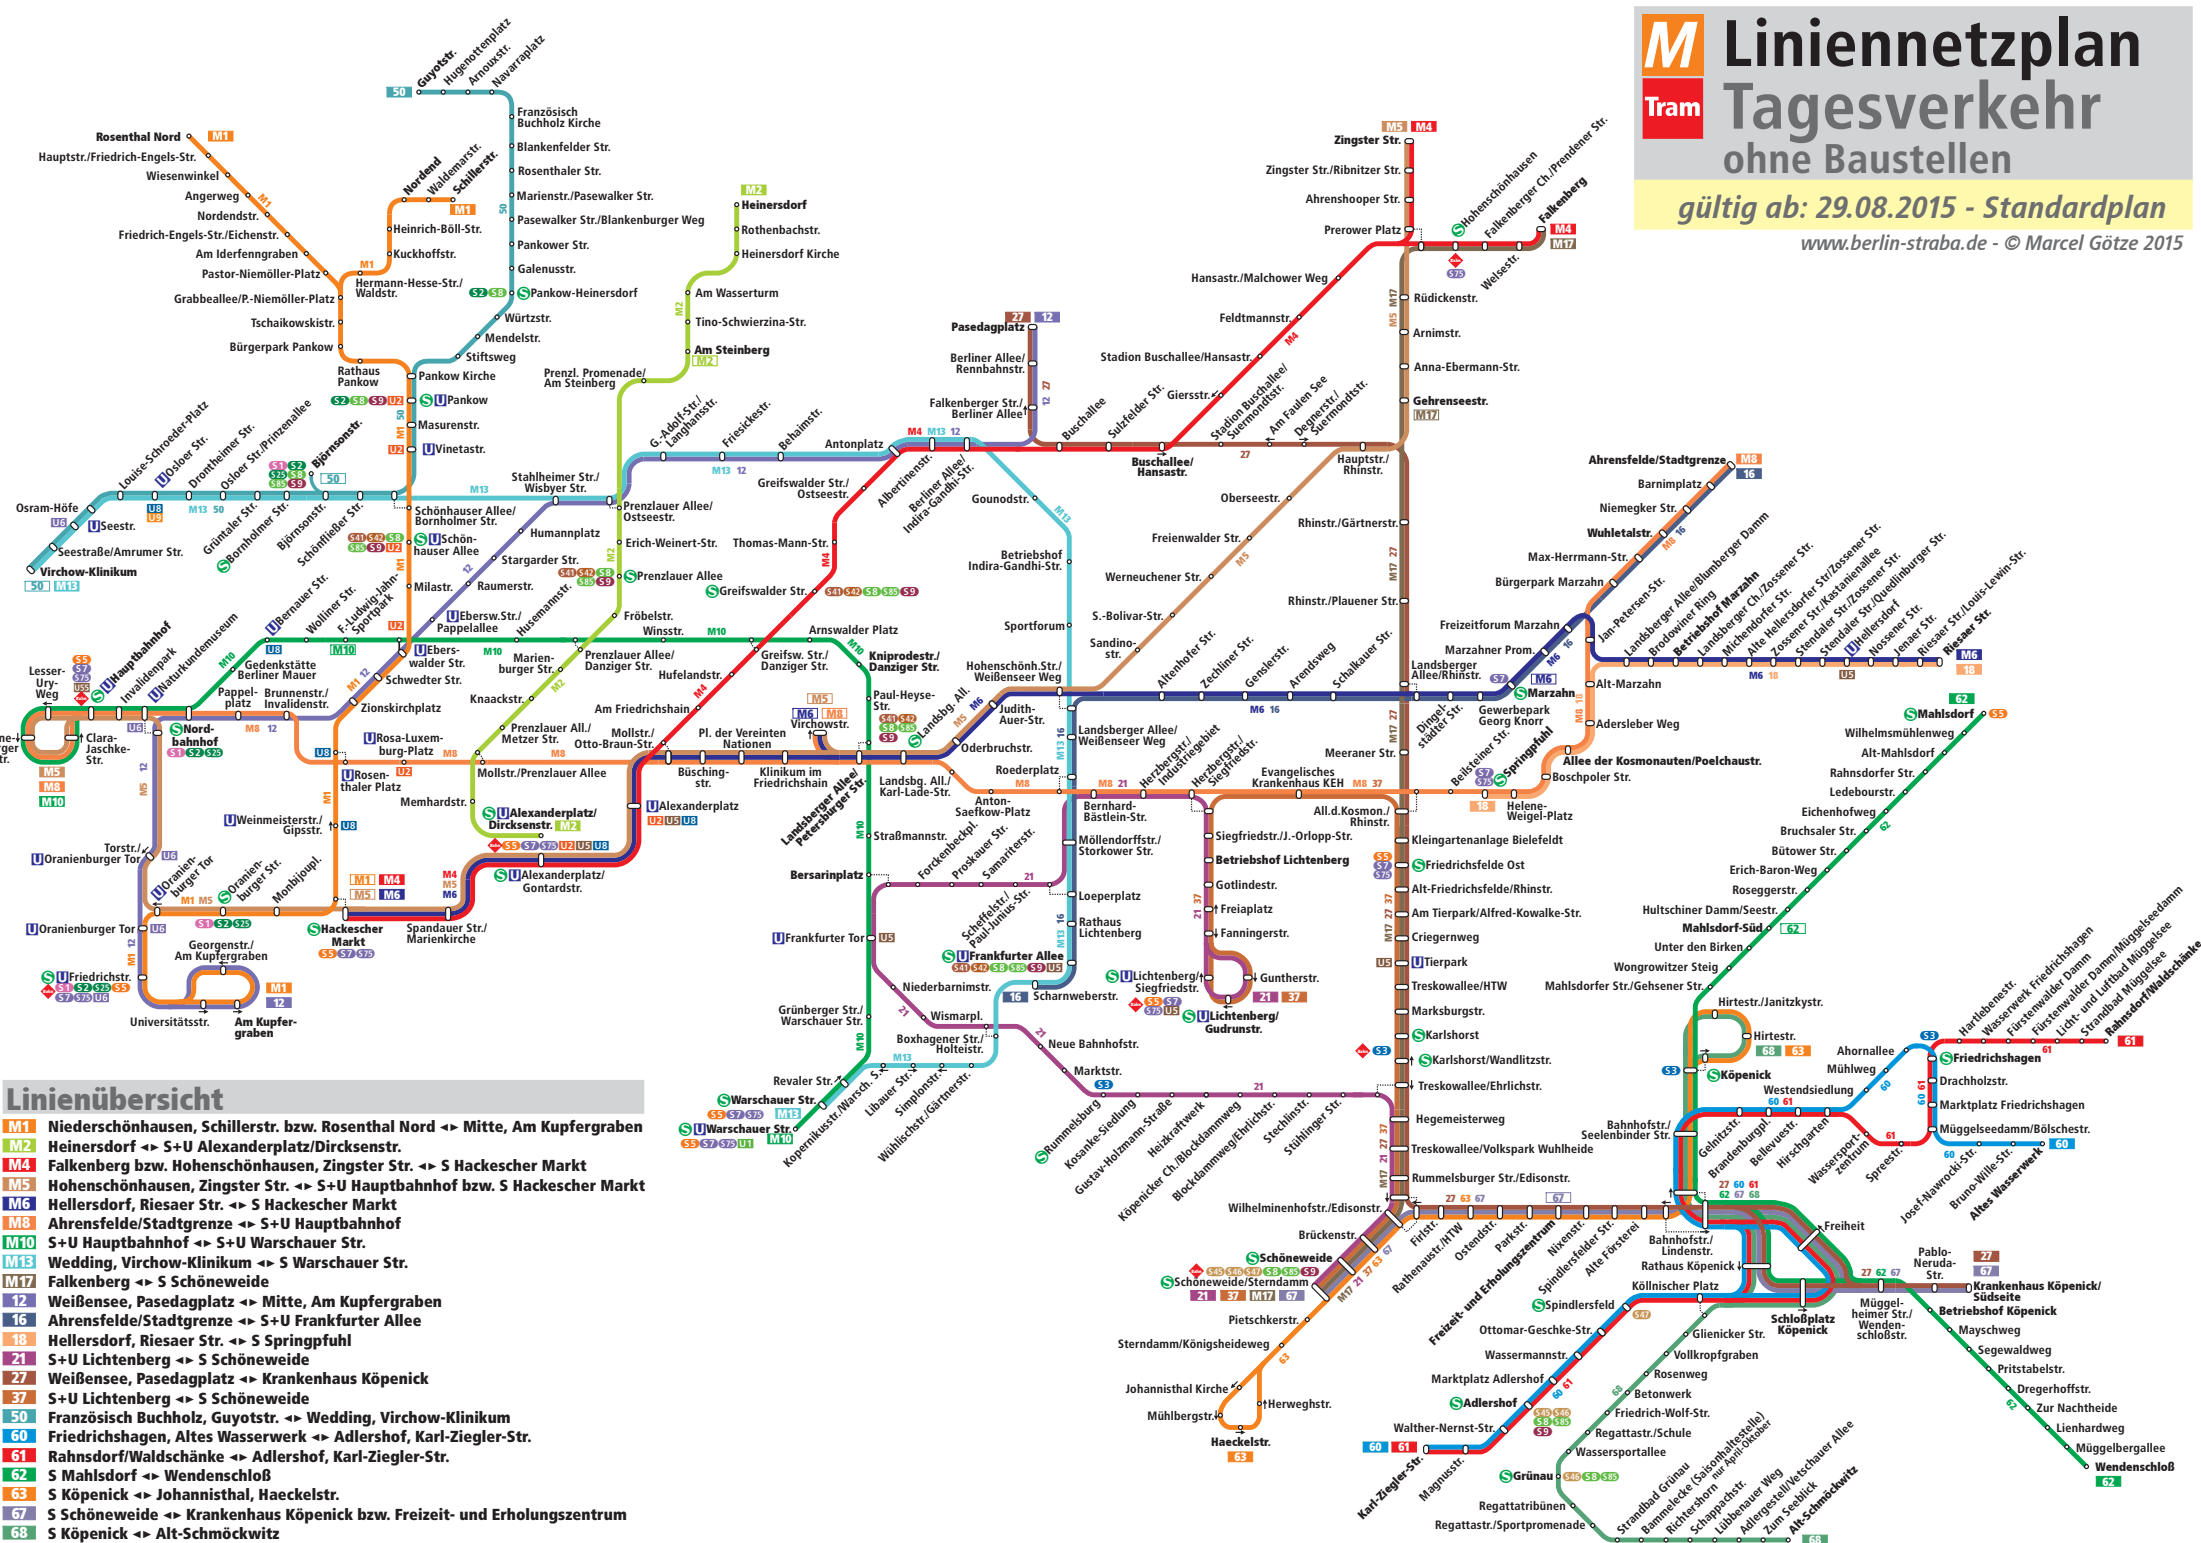

M Tram Liniennetzplan Tagesverkehr ohne Baustellen

gültig ab: 29.08.2015 - Standardplan

www.berlin-straba.de - © Marcel Götz 2015

Linienübersicht

- M1** Niederschönhausen, Schillerstr. bzw. Rosenthal Nord ↔ Mitte, Am Kupfergraben
- M2** Heinersdorf ↔ S+U Alexanderplatz/Dircksenstr.
- M4** Falkenberg bzw. Hohenschönhausen, Zingster Str. ↔ S Hackescher Markt
- M5** Hohenschönhausen, Zingster Str. ↔ S+U Hauptbahnhof bzw. S Hackescher Markt
- M6** Hellersdorf, Rieser Str. ↔ S Hackescher Markt
- M8** Ahrensfelde/Stadtgrenze ↔ S+U Hauptbahnhof
- M10** S+U Hauptbahnhof ↔ S+U Warschauer Str.
- M13** Wedding, Virchow-Klinikum ↔ S Warschauer Str.
- M17** Falkenberg ↔ S Schöneweide
- 12** Weißensee, Pasedagplatz ↔ Mitte, Am Kupfergraben
- 16** Ahrensfelde/Stadtgrenze ↔ S+U Frankfurter Allee
- 18** Hellersdorf, Rieser Str. ↔ S Springpfuhl
- 21** S+U Lichtenberg ↔ S Schöneweide
- 27** Weißensee, Pasedagplatz ↔ Krankenhaus Köpenick
- 37** S+U Lichtenberg ↔ S Schöneweide
- 50** Französisch Buchholz, Guyotstr. ↔ Wedding, Virchow-Klinikum
- 60** Friedrichshagen, Altes Wasserwerk ↔ Adlershof, Karl-Ziegler-Str.
- 61** Rahnsdorf/Waldschänke ↔ Adlershof, Karl-Ziegler-Str.
- 62** S Mahlsdorf ↔ Wendenschloß
- 63** S Köpenick ↔ Johannisthal, Haekelstr.
- 67** S Schöneweide ↔ Krankenhaus Köpenick bzw. Freizeit- und Erholungszentrum
- 68** S Köpenick ↔ Alt-Schmöckwitz