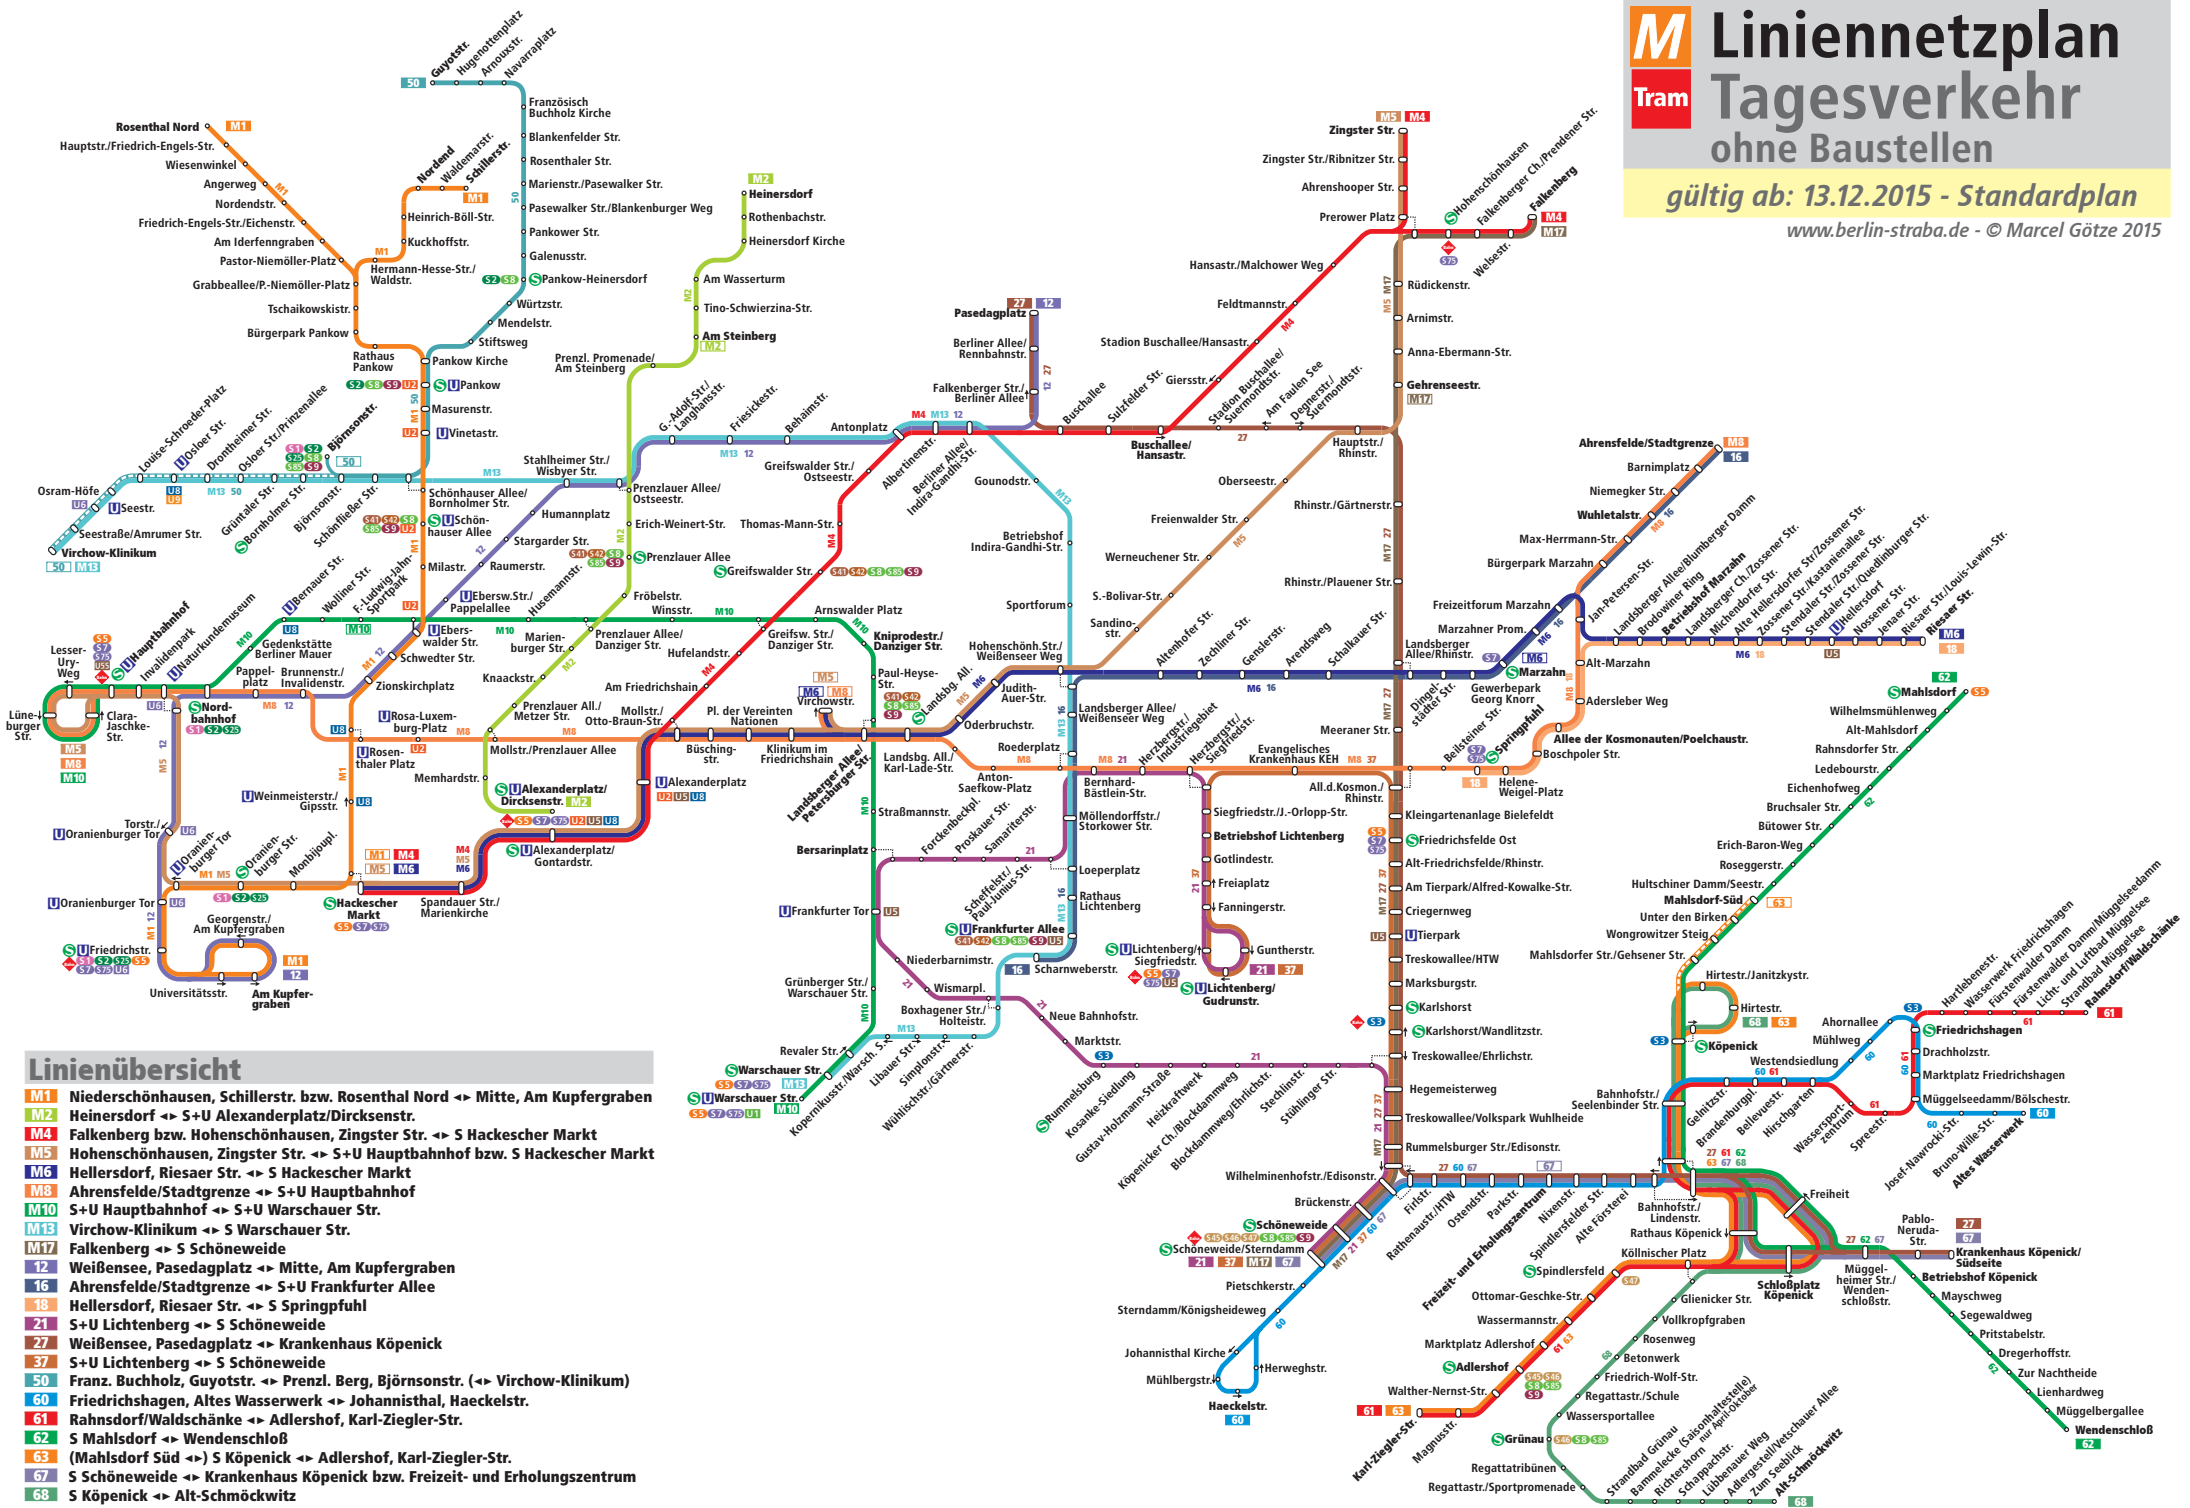

M Linienetzplan Tram Tagesverkehr ohne Baustellen

gültig ab: 13.12.2015 - Standardplan

www.berlin-straba.de - © Marcel Götz 2015

Linienübersicht

- M1** Niederschönhausen, Schillerstr. bzw. Rosenthal Nord ↔ Mitte, Am Kupfergraben
- M2** Heinersdorf ↔ S+U Alexanderplatz/Dirksenstr.
- M4** Falkenberg bzw. Hohenschönhausen, Zingster Str. ↔ S Hackescher Markt
- M5** Hohenschönhausen, Zingster Str. ↔ S+U Hauptbahnhof bzw. S Hackescher Markt
- M6** Hellersdorf, Riesaer Str. ↔ S Hackescher Markt
- M8** Ahrensfelde/Stadtgrenze ↔ S+U Hauptbahnhof
- M10** S+U Hauptbahnhof ↔ S+U Warschauer Str.
- M13** Virchow-Klinikum ↔ S Warschauer Str.
- M17** Falkenberg ↔ S Schöneeweide
- 12** Weißensee, Pasedagplatz ↔ Mitte, Am Kupfergraben
- 16** Ahrensfelde/Stadtgrenze ↔ S+U Frankfurter Allee
- 18** Hellersdorf, Riesaer Str. ↔ S Springpfuhl
- 21** S+U Lichtenberg ↔ S Schöneeweide
- 27** Weißensee, Pasedagplatz ↔ Krankenhaus Köpenick
- 37** S+U Lichtenberg ↔ S Schöneeweide
- 50** Franz. Buchholz, Guyotstr. ↔ Prenzl. Berg, Björnsonstr. (↔ Virchow-Klinikum)
- 60** Friedrichshagen, Altes Wasserwerk ↔ Johannisthal, Haeckelstr.
- 61** Rahnsdorf/Waldschänke ↔ Adlershof, Karl-Ziegler-Str.
- 62** S Mahlsdorf ↔ Wendenschloß
- 63** (Mahlsdorf Süd ↔) S Köpenick ↔ Adlershof, Karl-Ziegler-Str.
- 67** S Schöneeweide ↔ Krankenhaus Köpenick bzw. Freizeit- und Erholungszentrum
- 68** S Köpenick ↔ Alt-Schmöckwitz