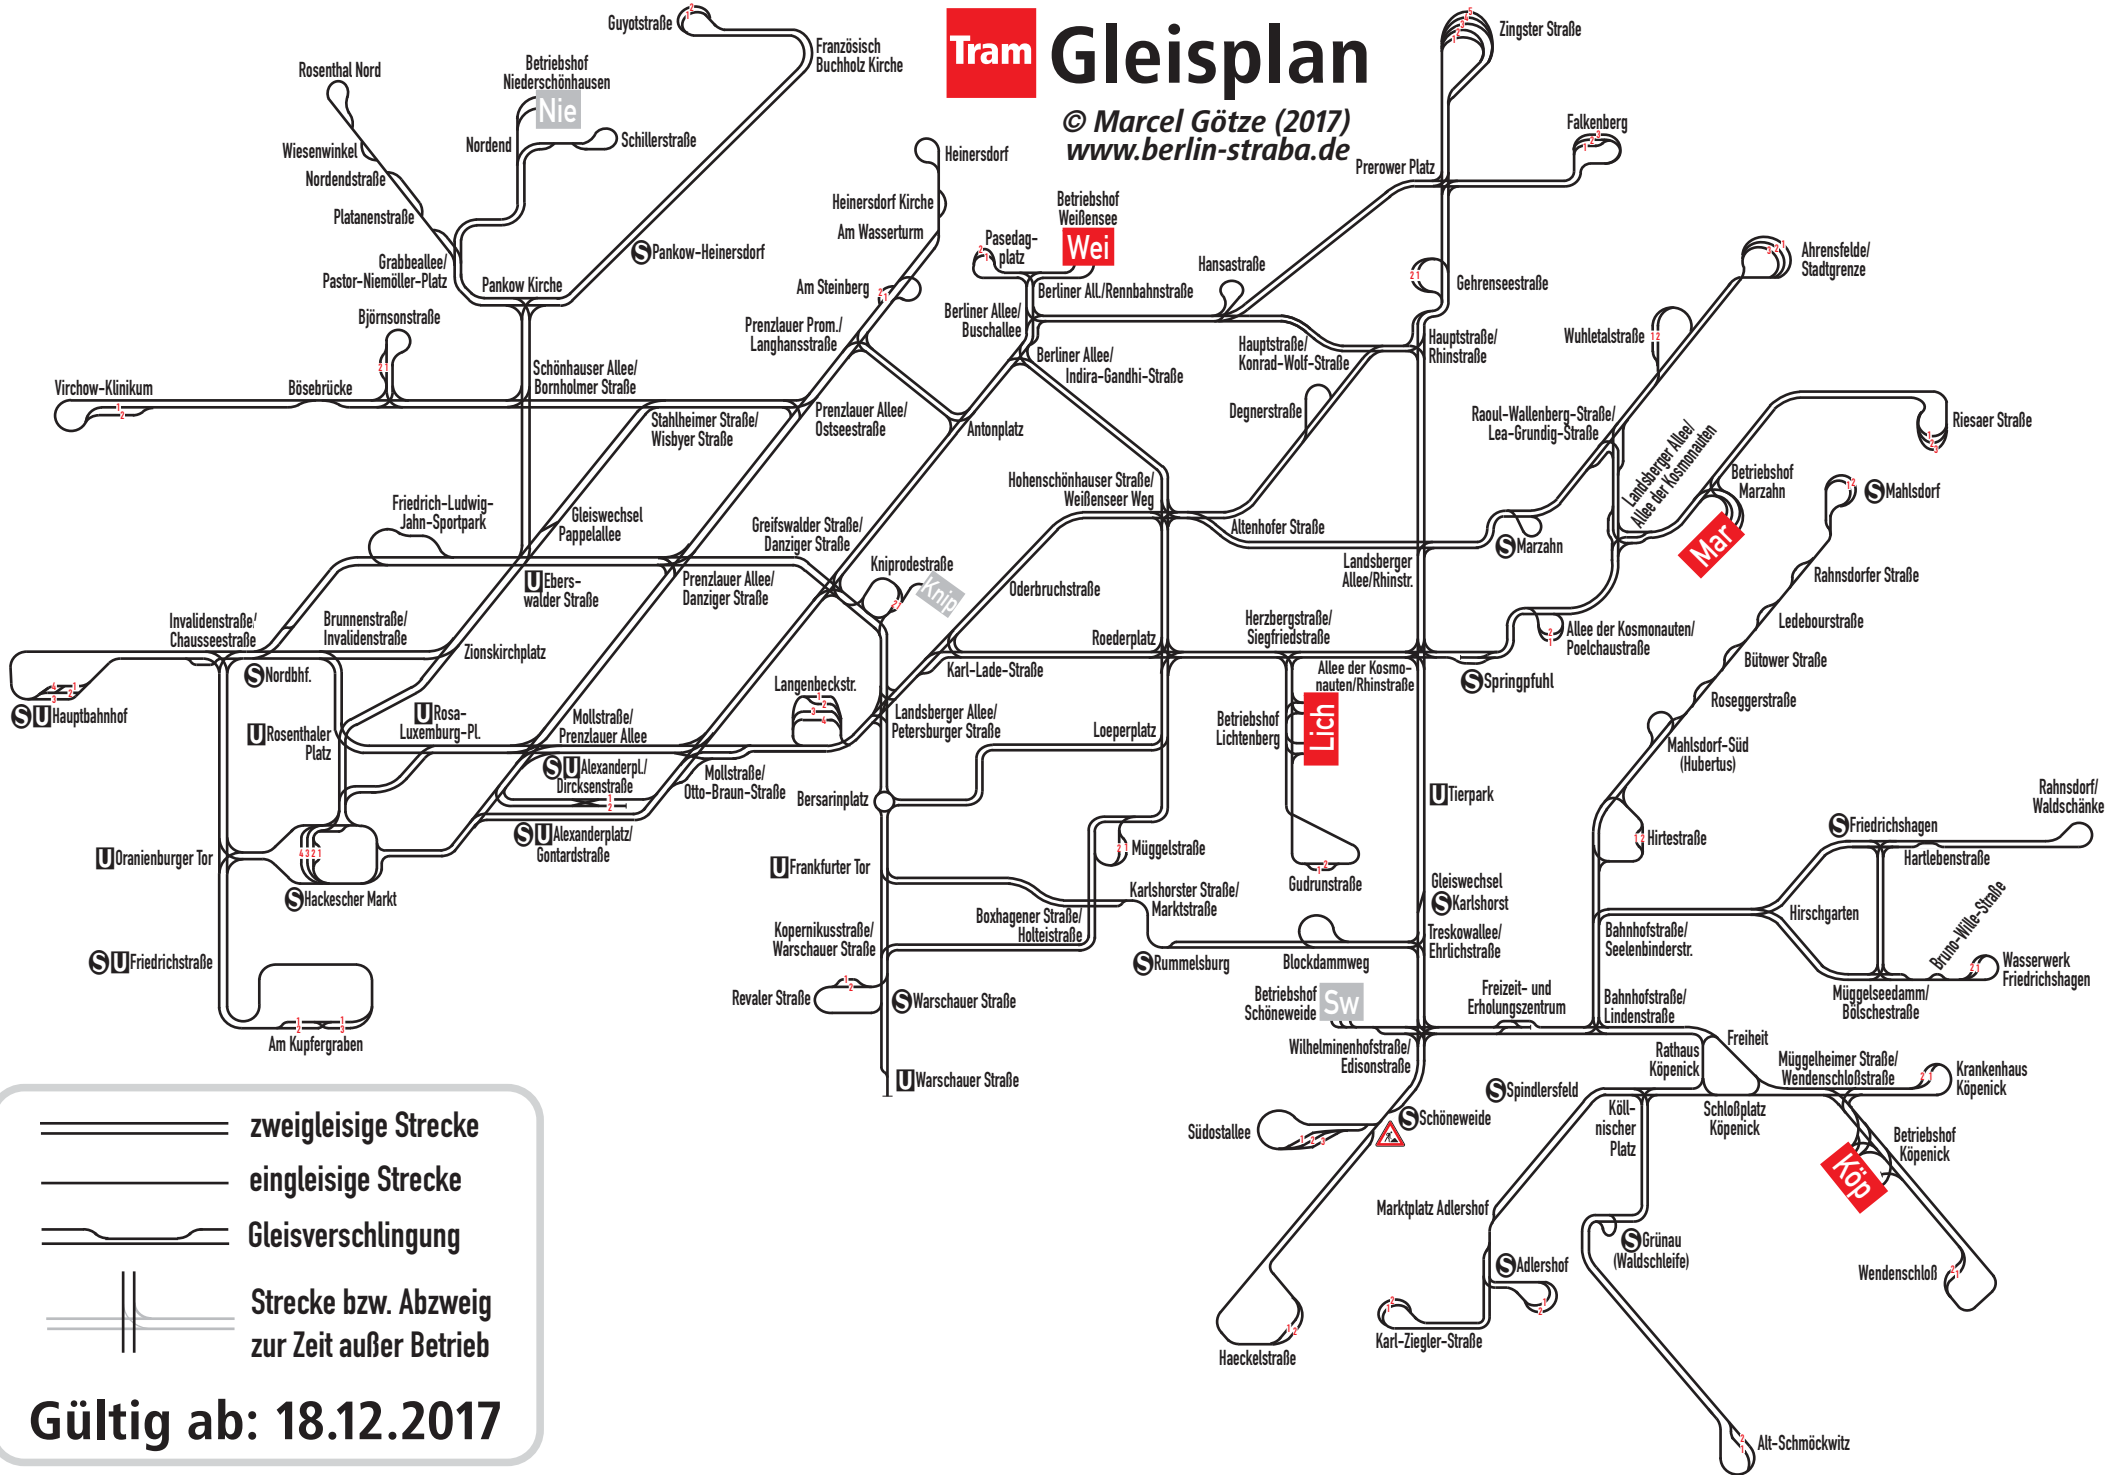

Tram Gleisplan

© Marcel Götze (2017)
www.berlin-straba.de

Gültig ab: 18.12.2017