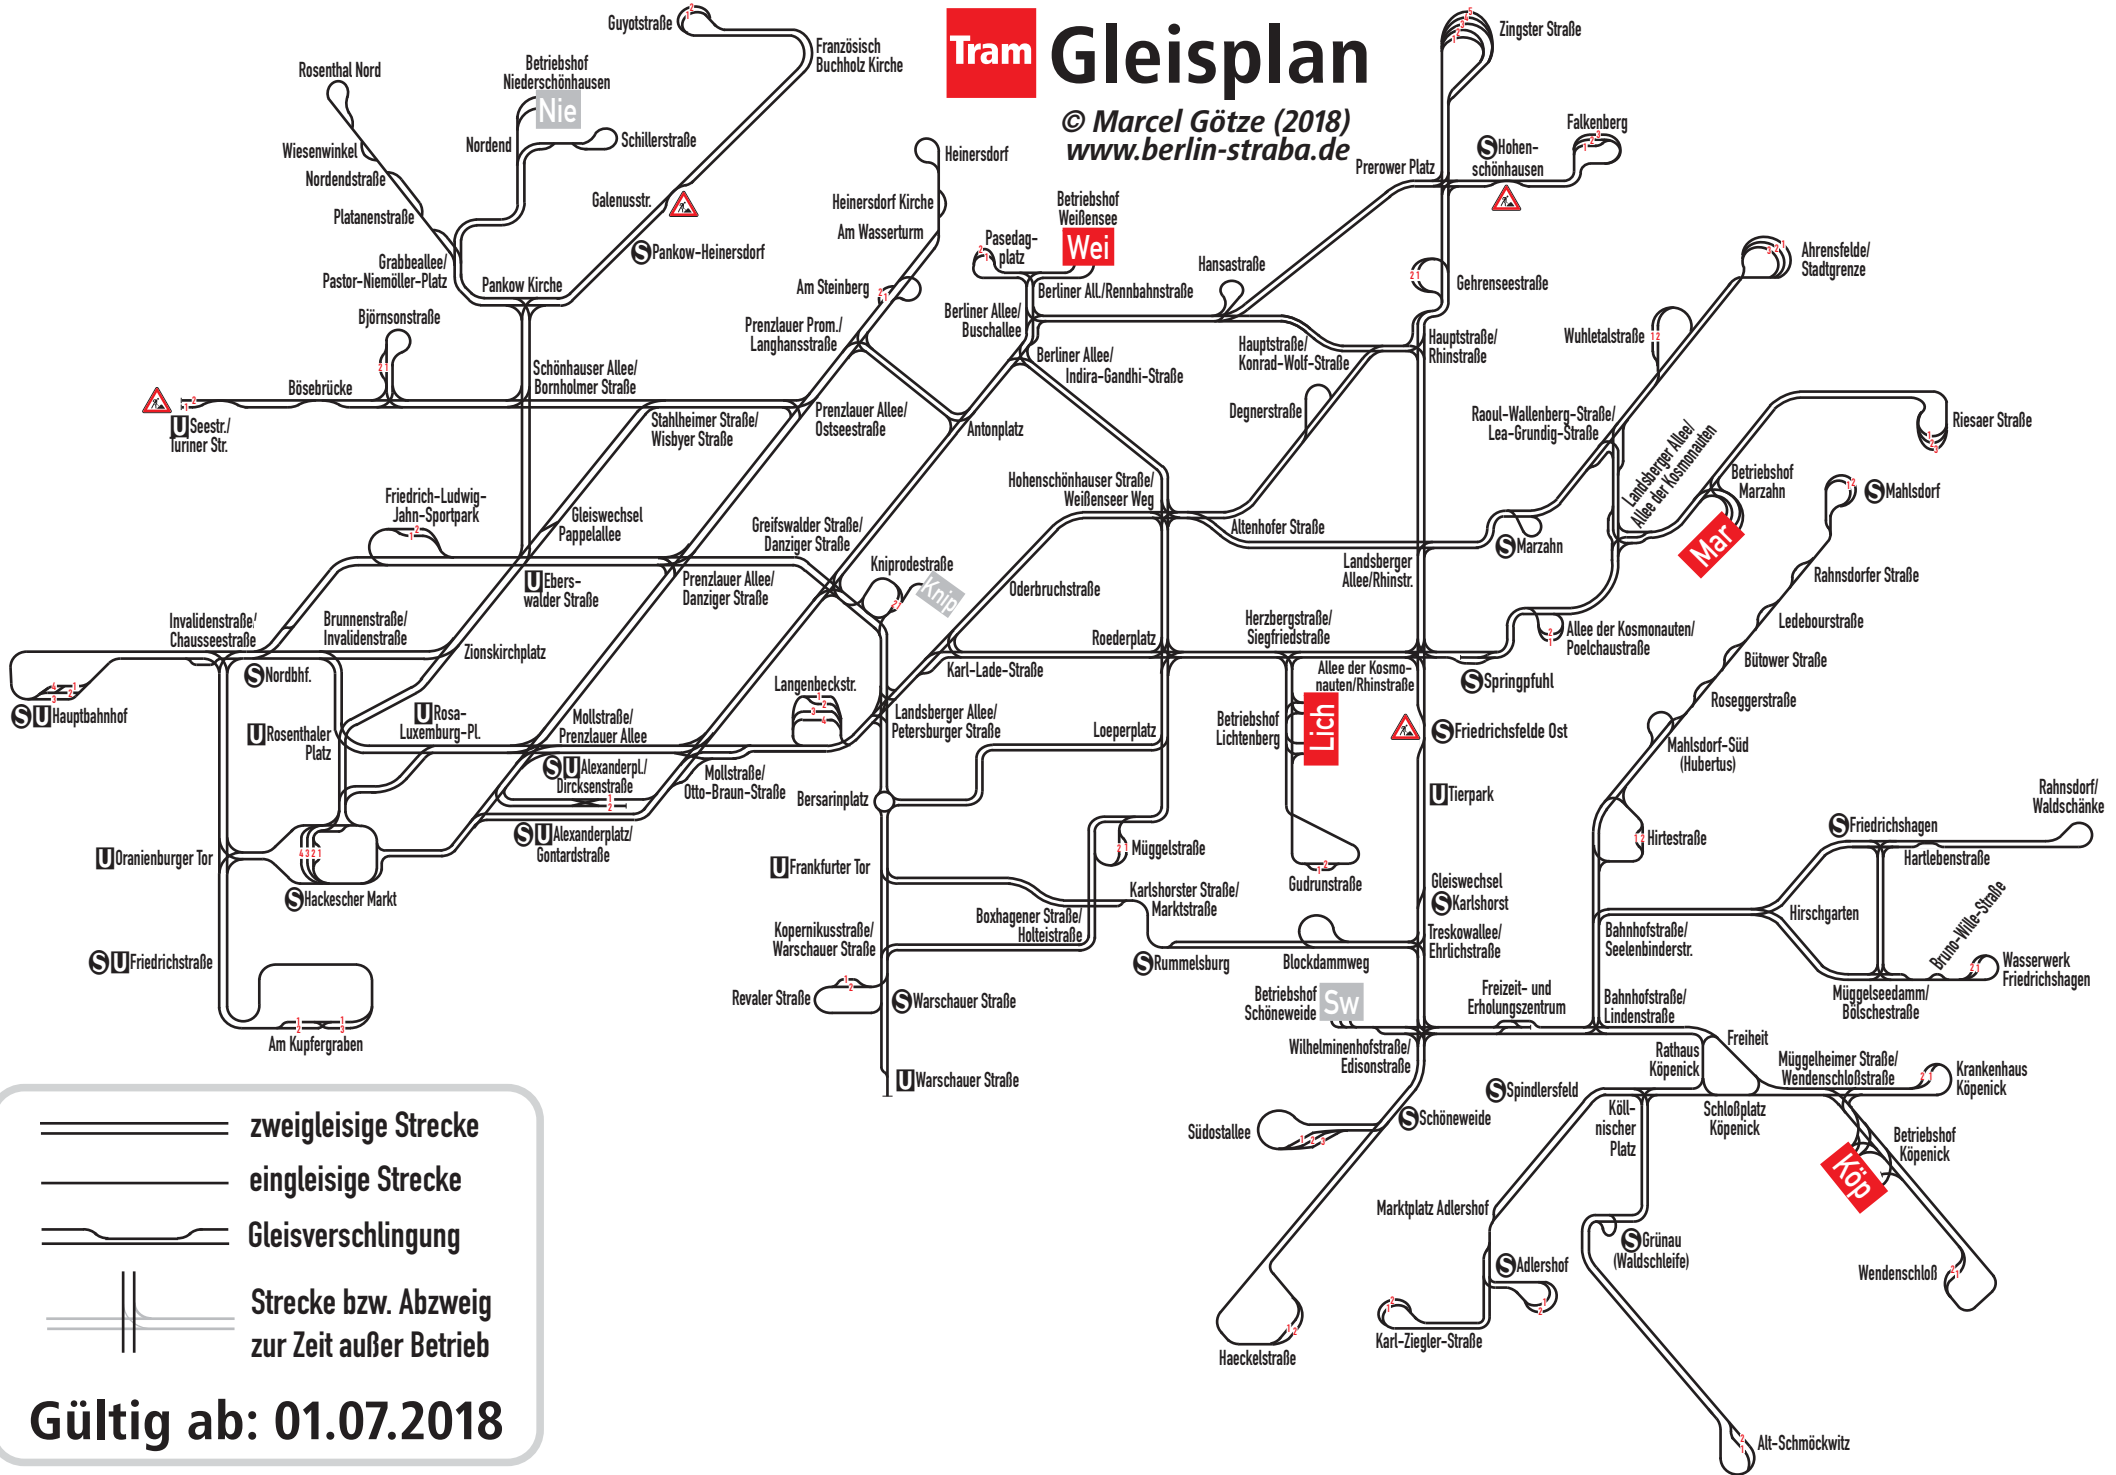

# Tram Gleisplan

© Marcel Götze (2018)  
[www.berlin-straba.de](http://www.berlin-straba.de)

Legend for track types and symbols:

- ==== zweigleisige Strecke
- ===== eingleisige Strecke
- ~ Gleisverschlingung
- || Strecke bzw. Abzweig zur Zeit außer Betrieb