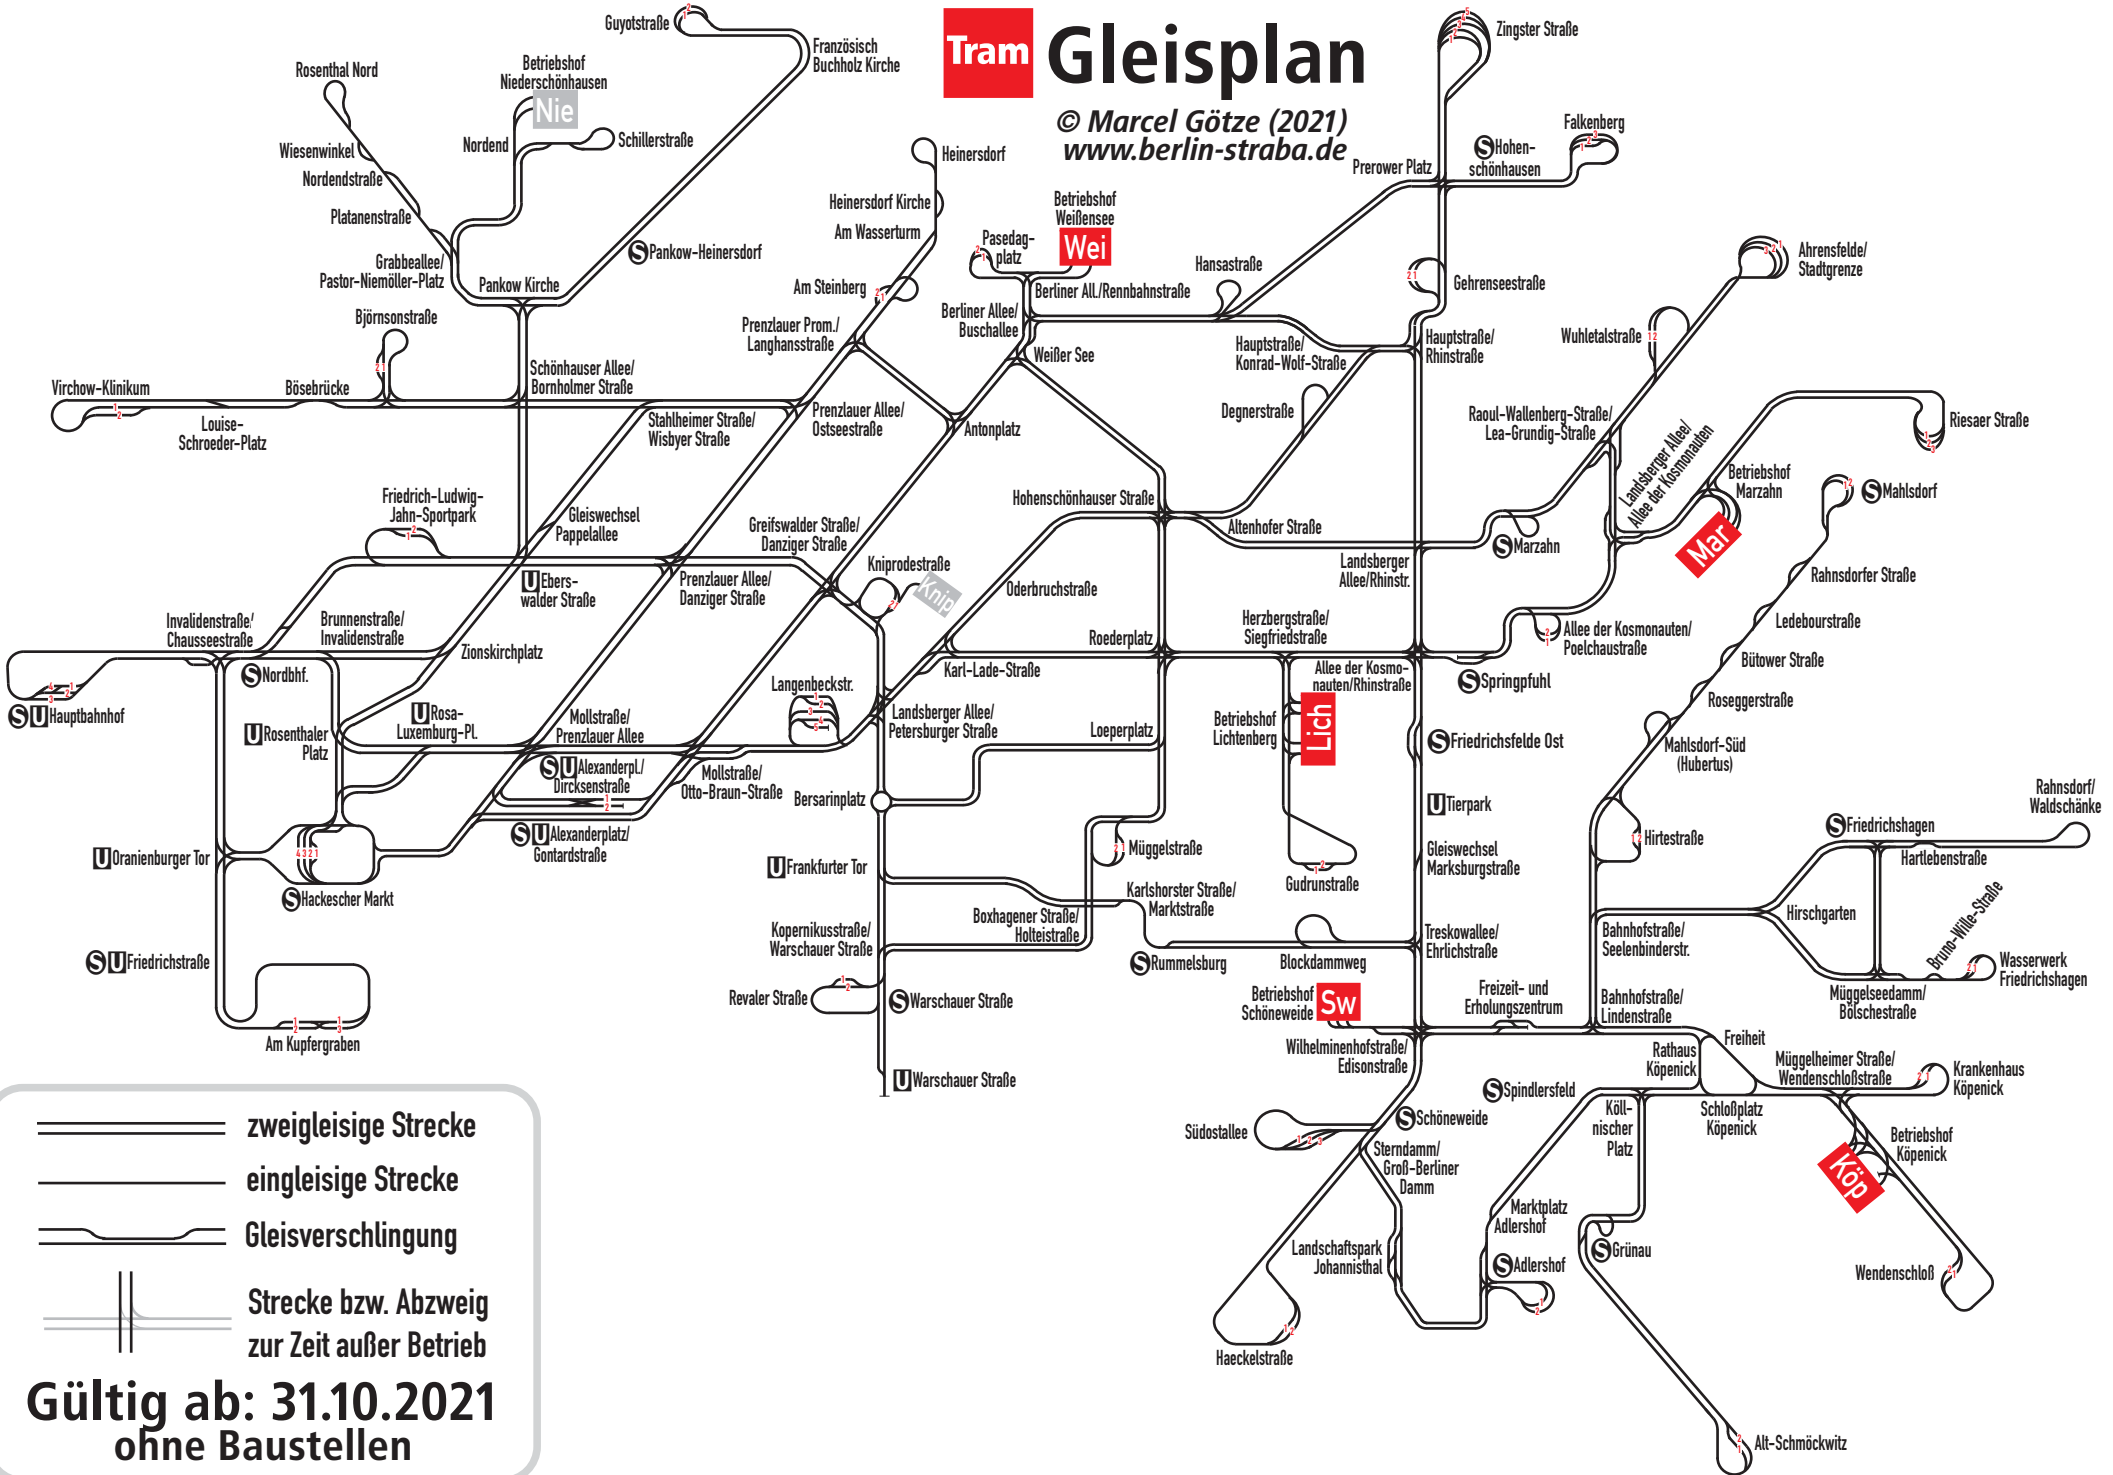

Tram Gleisplan

© Marcel Götze (2021)
www.berlin-straba.de

==== zweigleisige Strecke

==== eingleisige Strecke

==== Gleisverschlingung

|| Strecke bzw. Abzweig
zur Zeit außer Betrieb

Gültig ab: 31.10.2021
ohne Baustellen