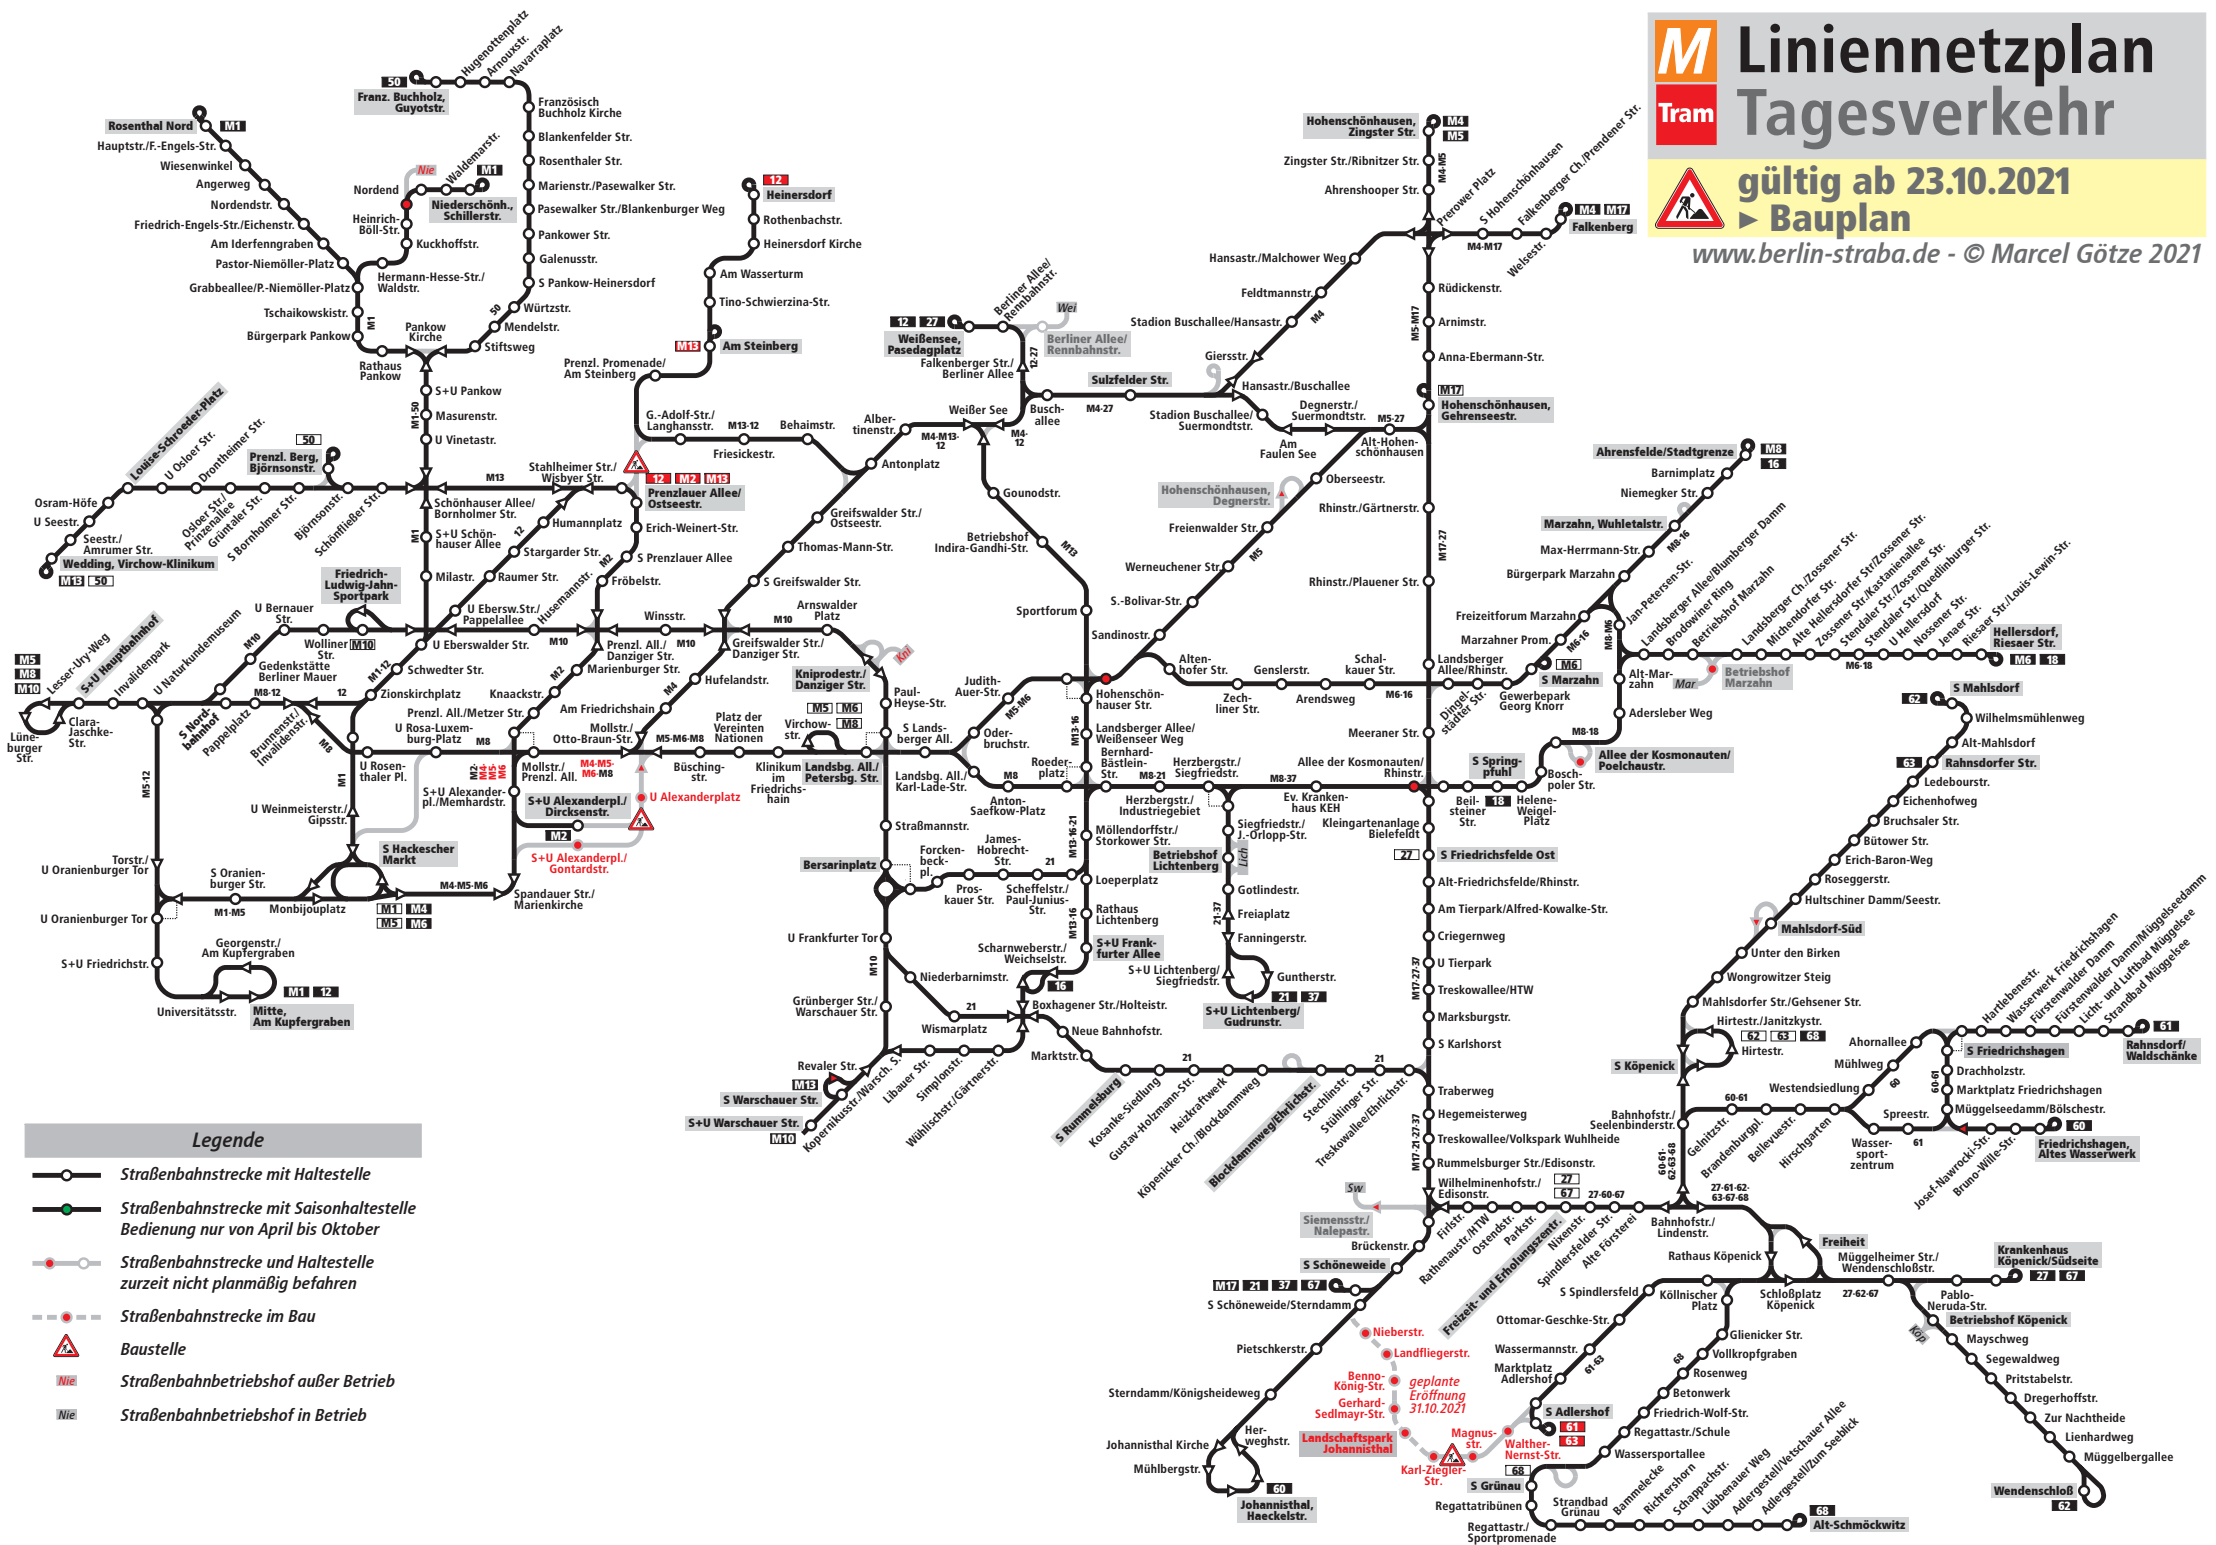

# M Linienetzplan Tram Tagesverkehr

gültig ab 23.10.2021  
Bauplan

www.berlin-straba.de - © Marcel Götz 2021

- ### Legende
- Straßenbahnstrecke mit Haltestelle
  - Straßenbahnstrecke mit Saisonhaltestelle Bedienung nur von April bis Oktober
  - Straßenbahnstrecke und Haltestelle zurzeit nicht planmäßig befahren
  - Straßenbahnstrecke im Bau
  - Baustelle
  - Straßenbahnbetriebshof außer Betrieb
  - Straßenbahnbetriebshof in Betrieb