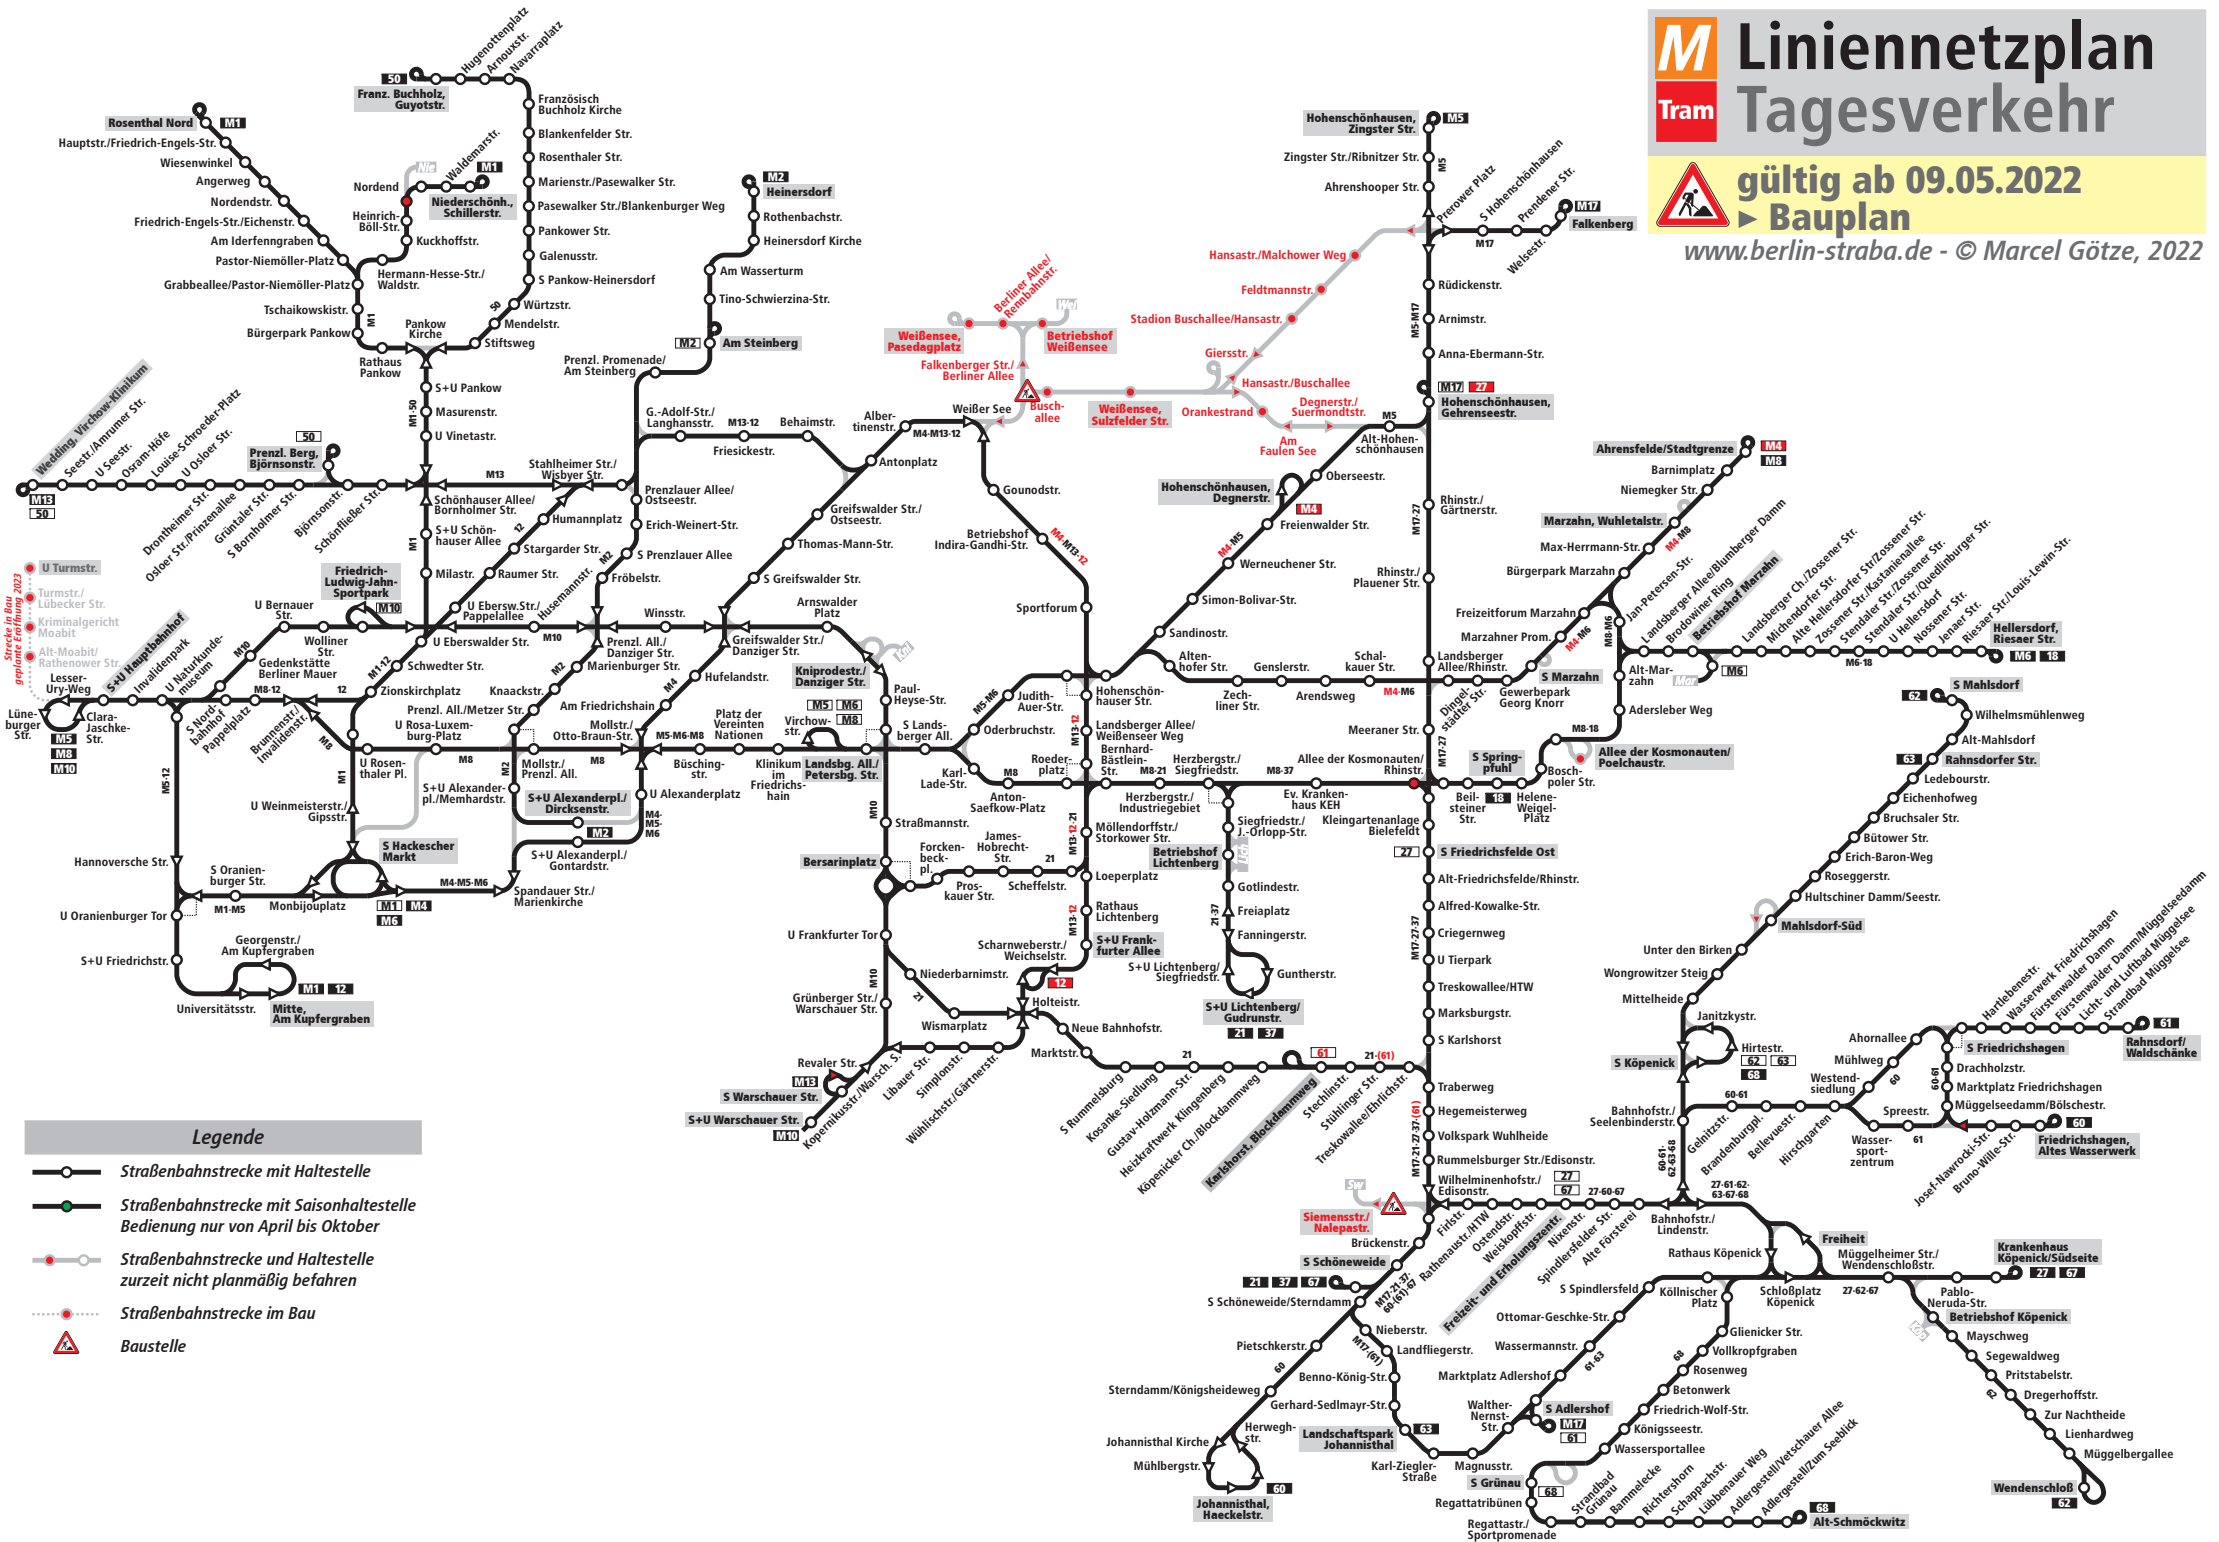

M Linienetzplan Tram Tagesverkehr

gültig ab 09.05.2022
Bauplan

www.berlin-straba.de - © Marcel Götz, 2022

- ### Legende
- Straßenbahnstrecke mit Haltestelle
 - Straßenbahnstrecke mit Saisonhaltestelle Bedienung nur von April bis Oktober
 - Straßenbahnstrecke und Haltestelle zurzeit nicht planmäßig befahren
 - Straßenbahnstrecke im Bau
 - Baustelle