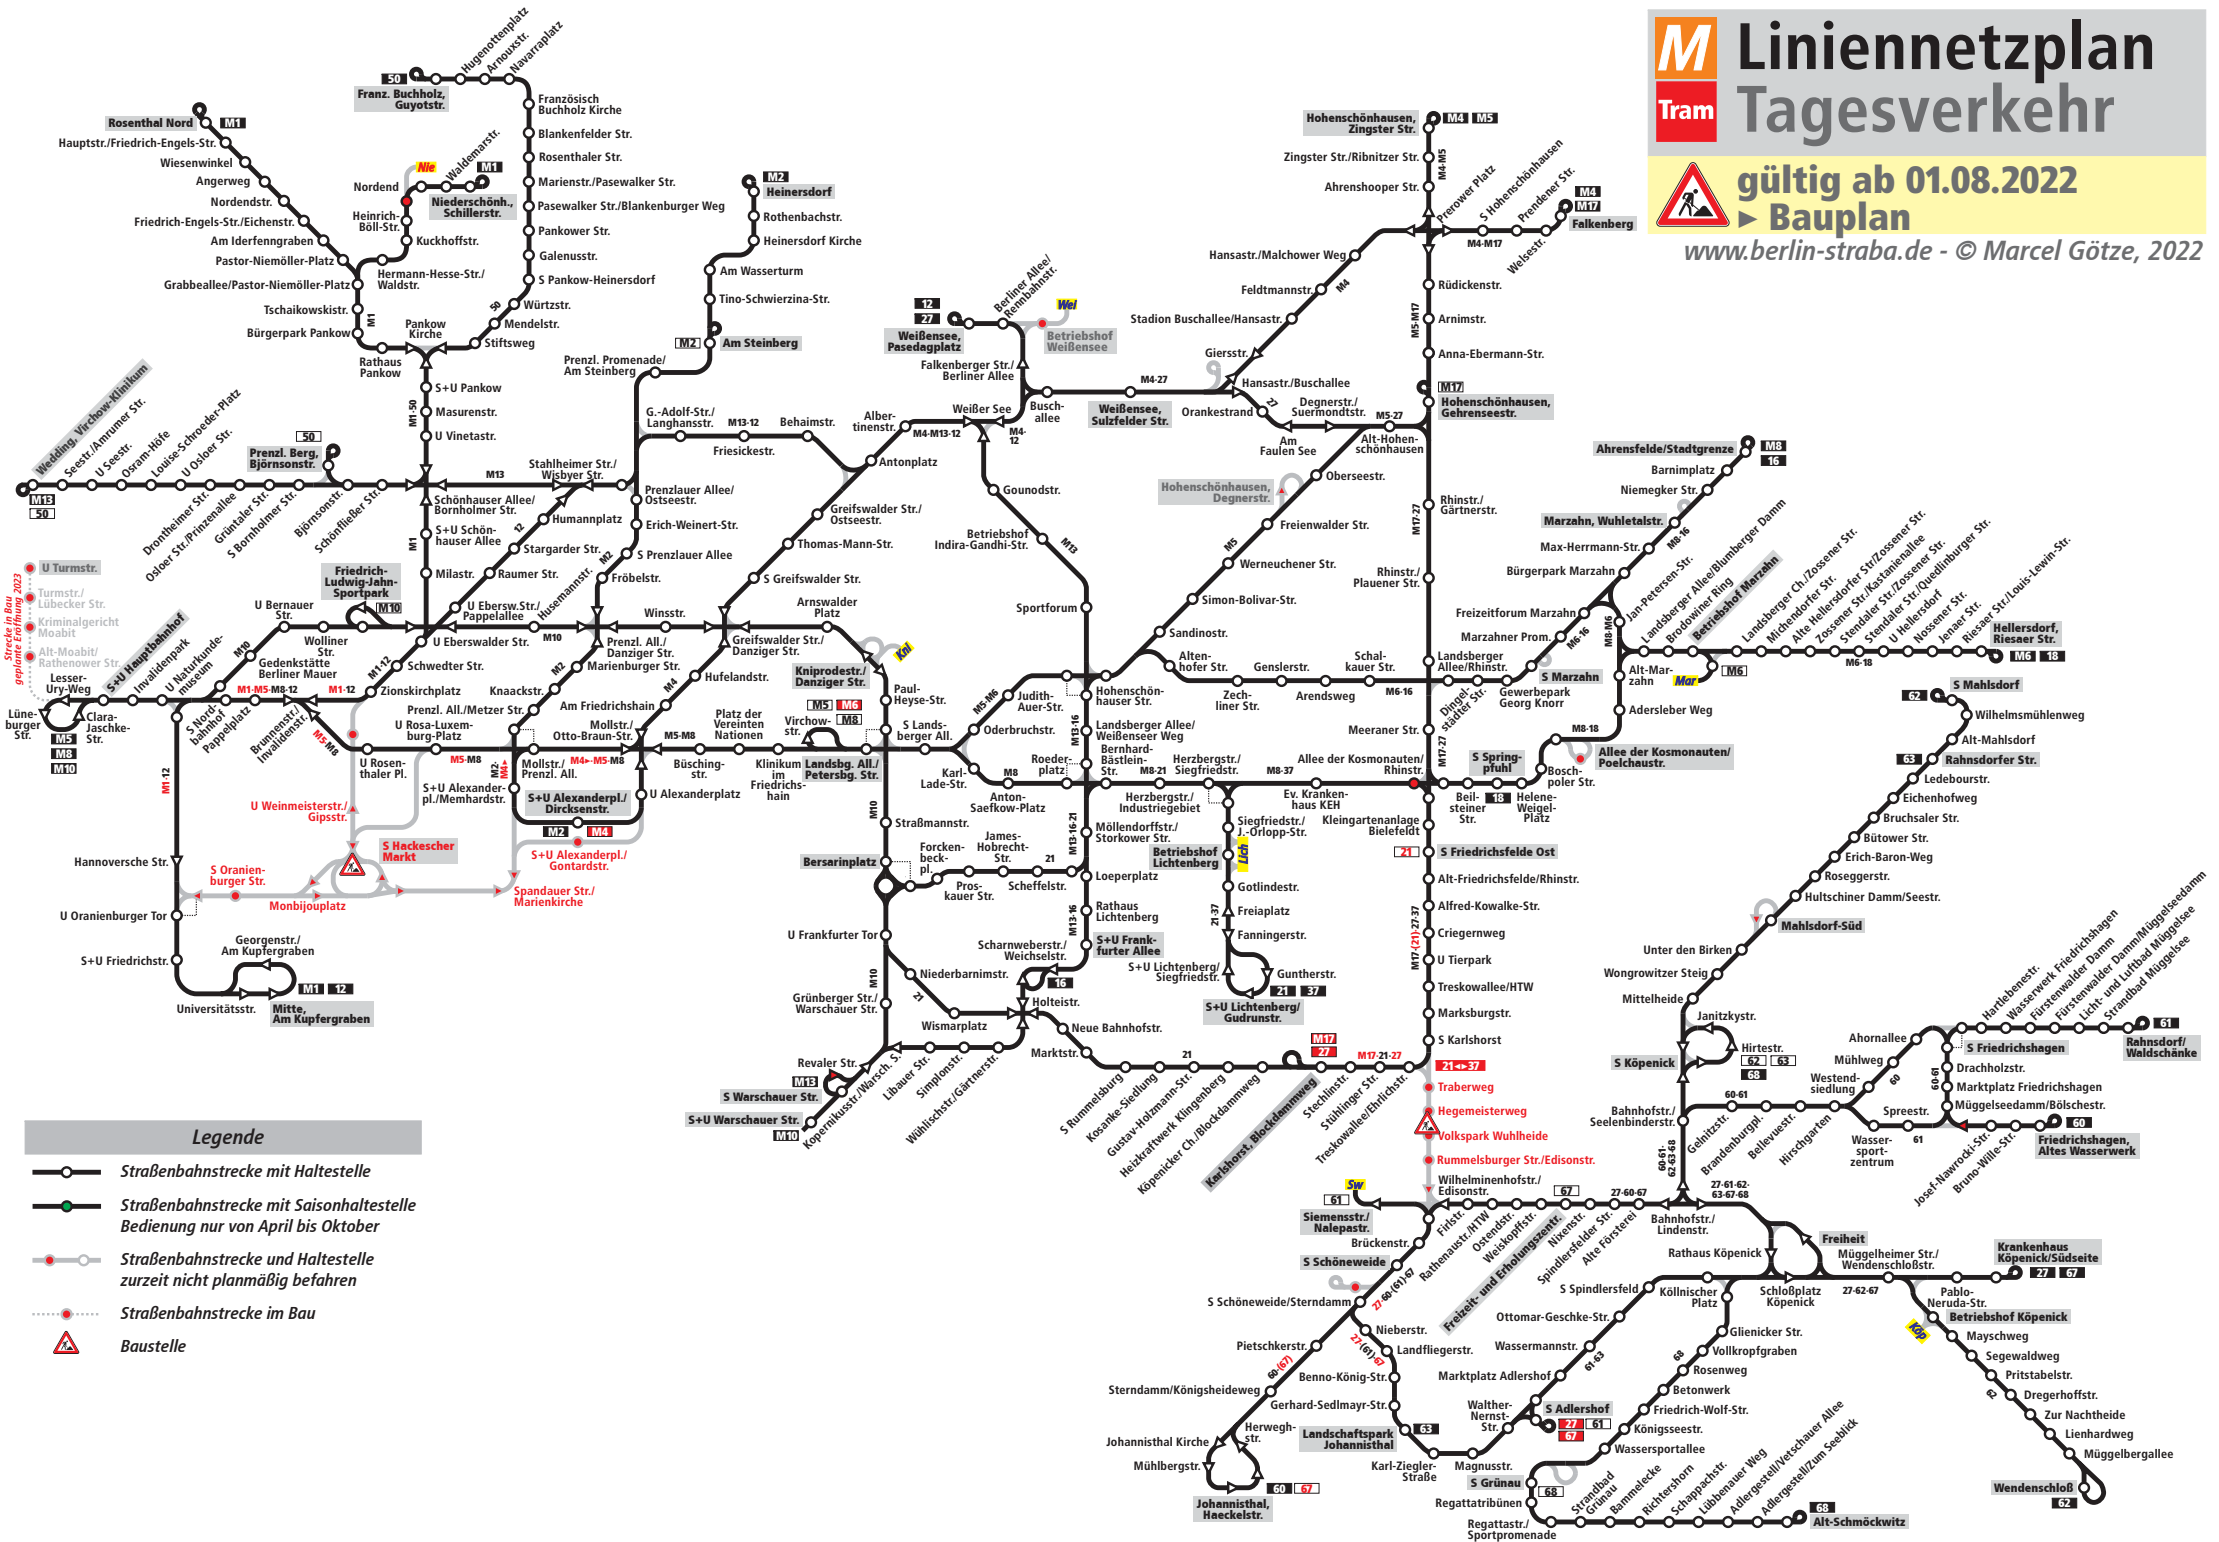

# M Linienetzplan Tram Tagesverkehr

**gültig ab 01.08.2022**  
Bauplan

www.berlin-straba.de - © Marcel Götzte, 2022

Strecke im Bau  
Spreeweg/Oranienburger Str.

Strecke im Bau  
Spreeweg/Oranienburger Str.

Strecke im Bau  
Spreeweg/Oranienburger Str.

Strecke im Bau  
Spreeweg/Oranienburger Str.

Strecke im Bau  
Spreeweg/Oranienburger Str.

Strecke im Bau  
Spreeweg/Oranienburger Str.

Strecke im Bau  
Spreeweg/Oranienburger Str.

Strecke im Bau  
Spreeweg/Oranienburger Str.

Strecke im Bau  
Spreeweg/Oranienburger Str.

Strecke im Bau  
Spreeweg/Oranienburger Str.