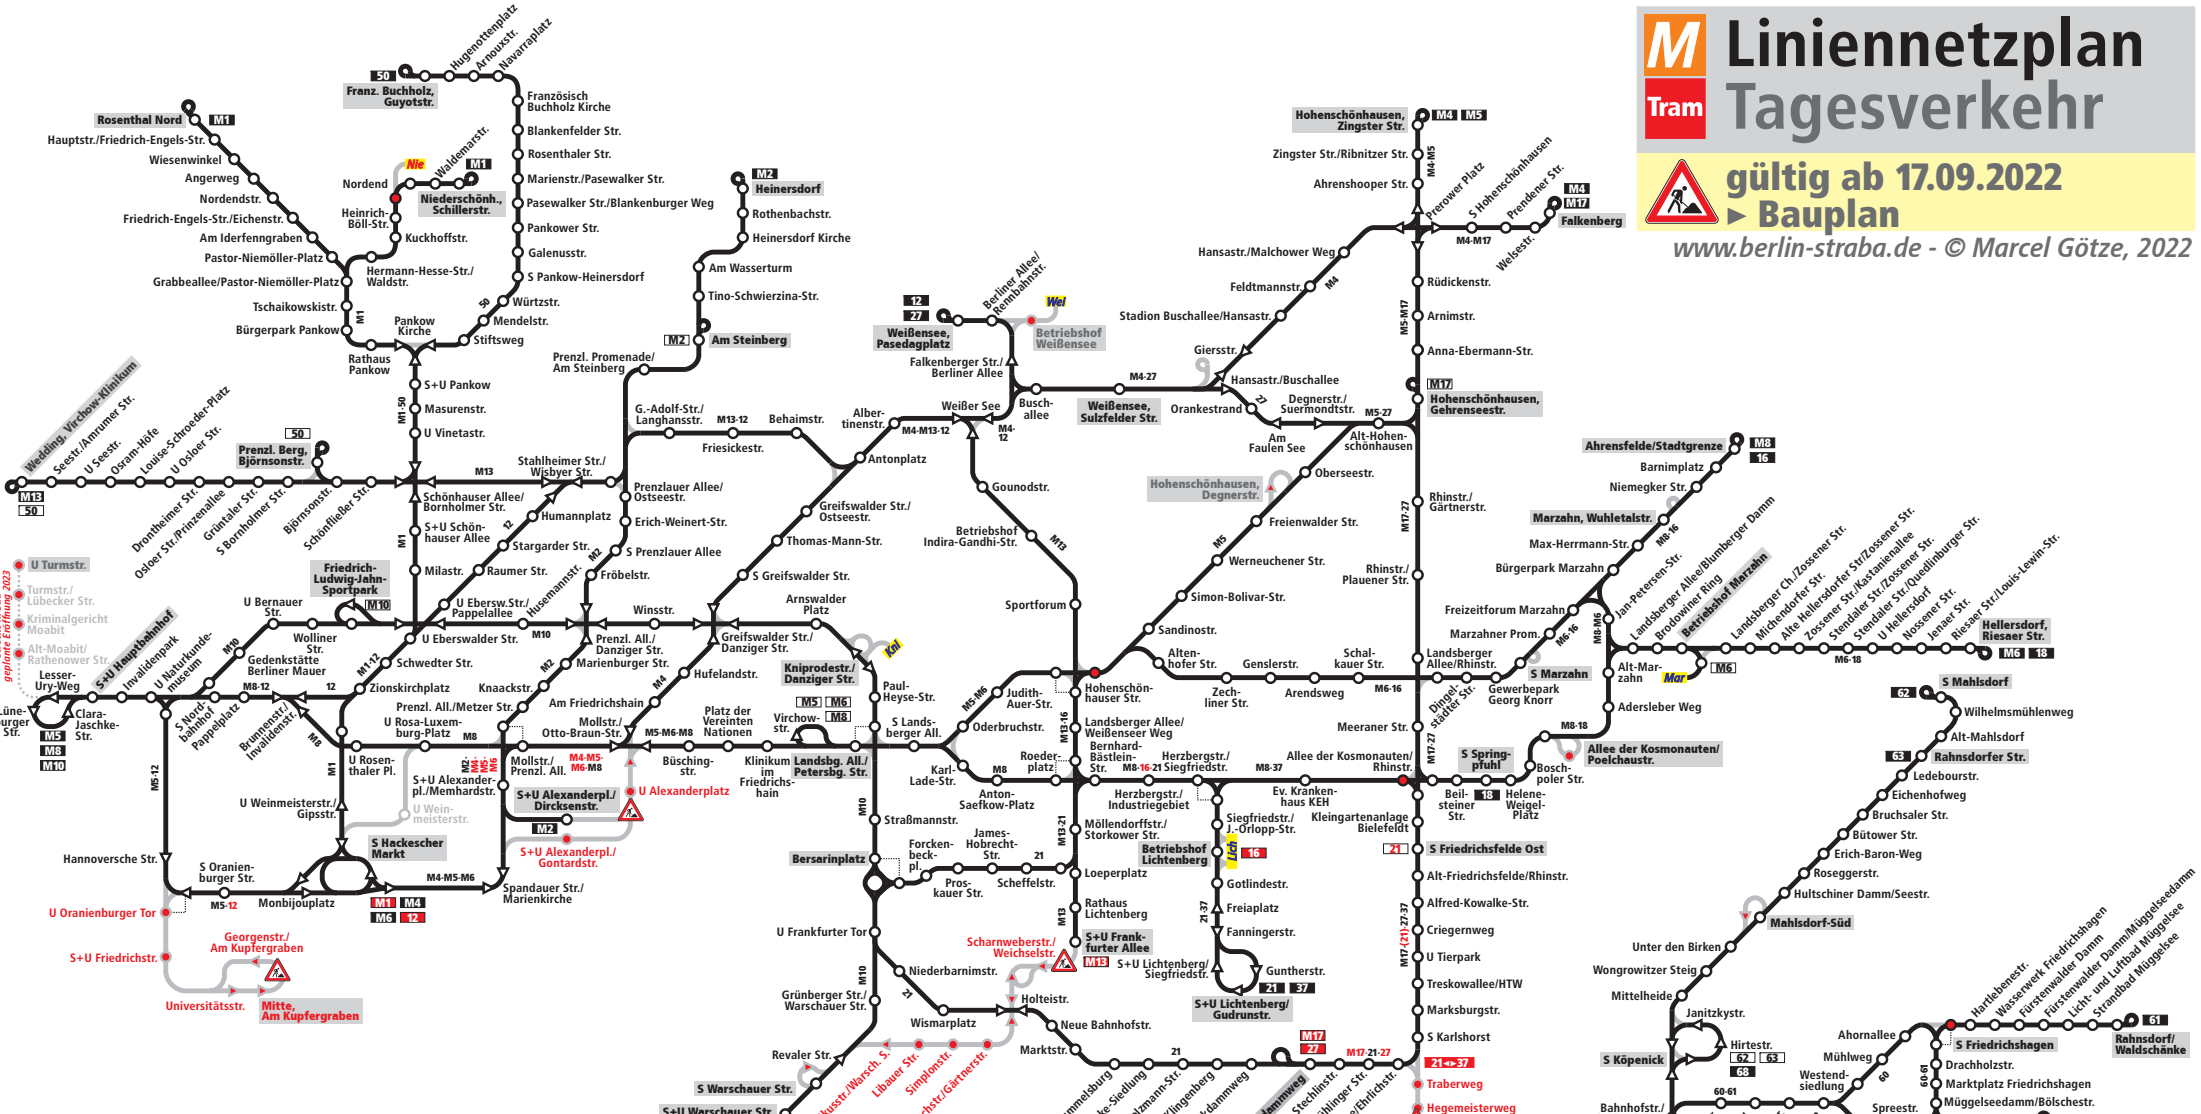

Linienetzplan Tagesverkehr

gültig ab 17.09.2022
► **Bauplan**

www.berlin-straba.de - © Marcel Götzke, 2022

Legende

- Straßenbahnstrecke mit Haltestelle
- Straßenbahnstrecke mit Saisonhaltestelle
Bedienung nur von April bis Oktober
- Straßenbahnstrecke und Haltestelle
zurzeit nicht planmäßig befahren
- Straßenbahnstrecke im Bau
- Baustelle

Strecke im Bau
September 2022

Strecke im Bau
September 2022