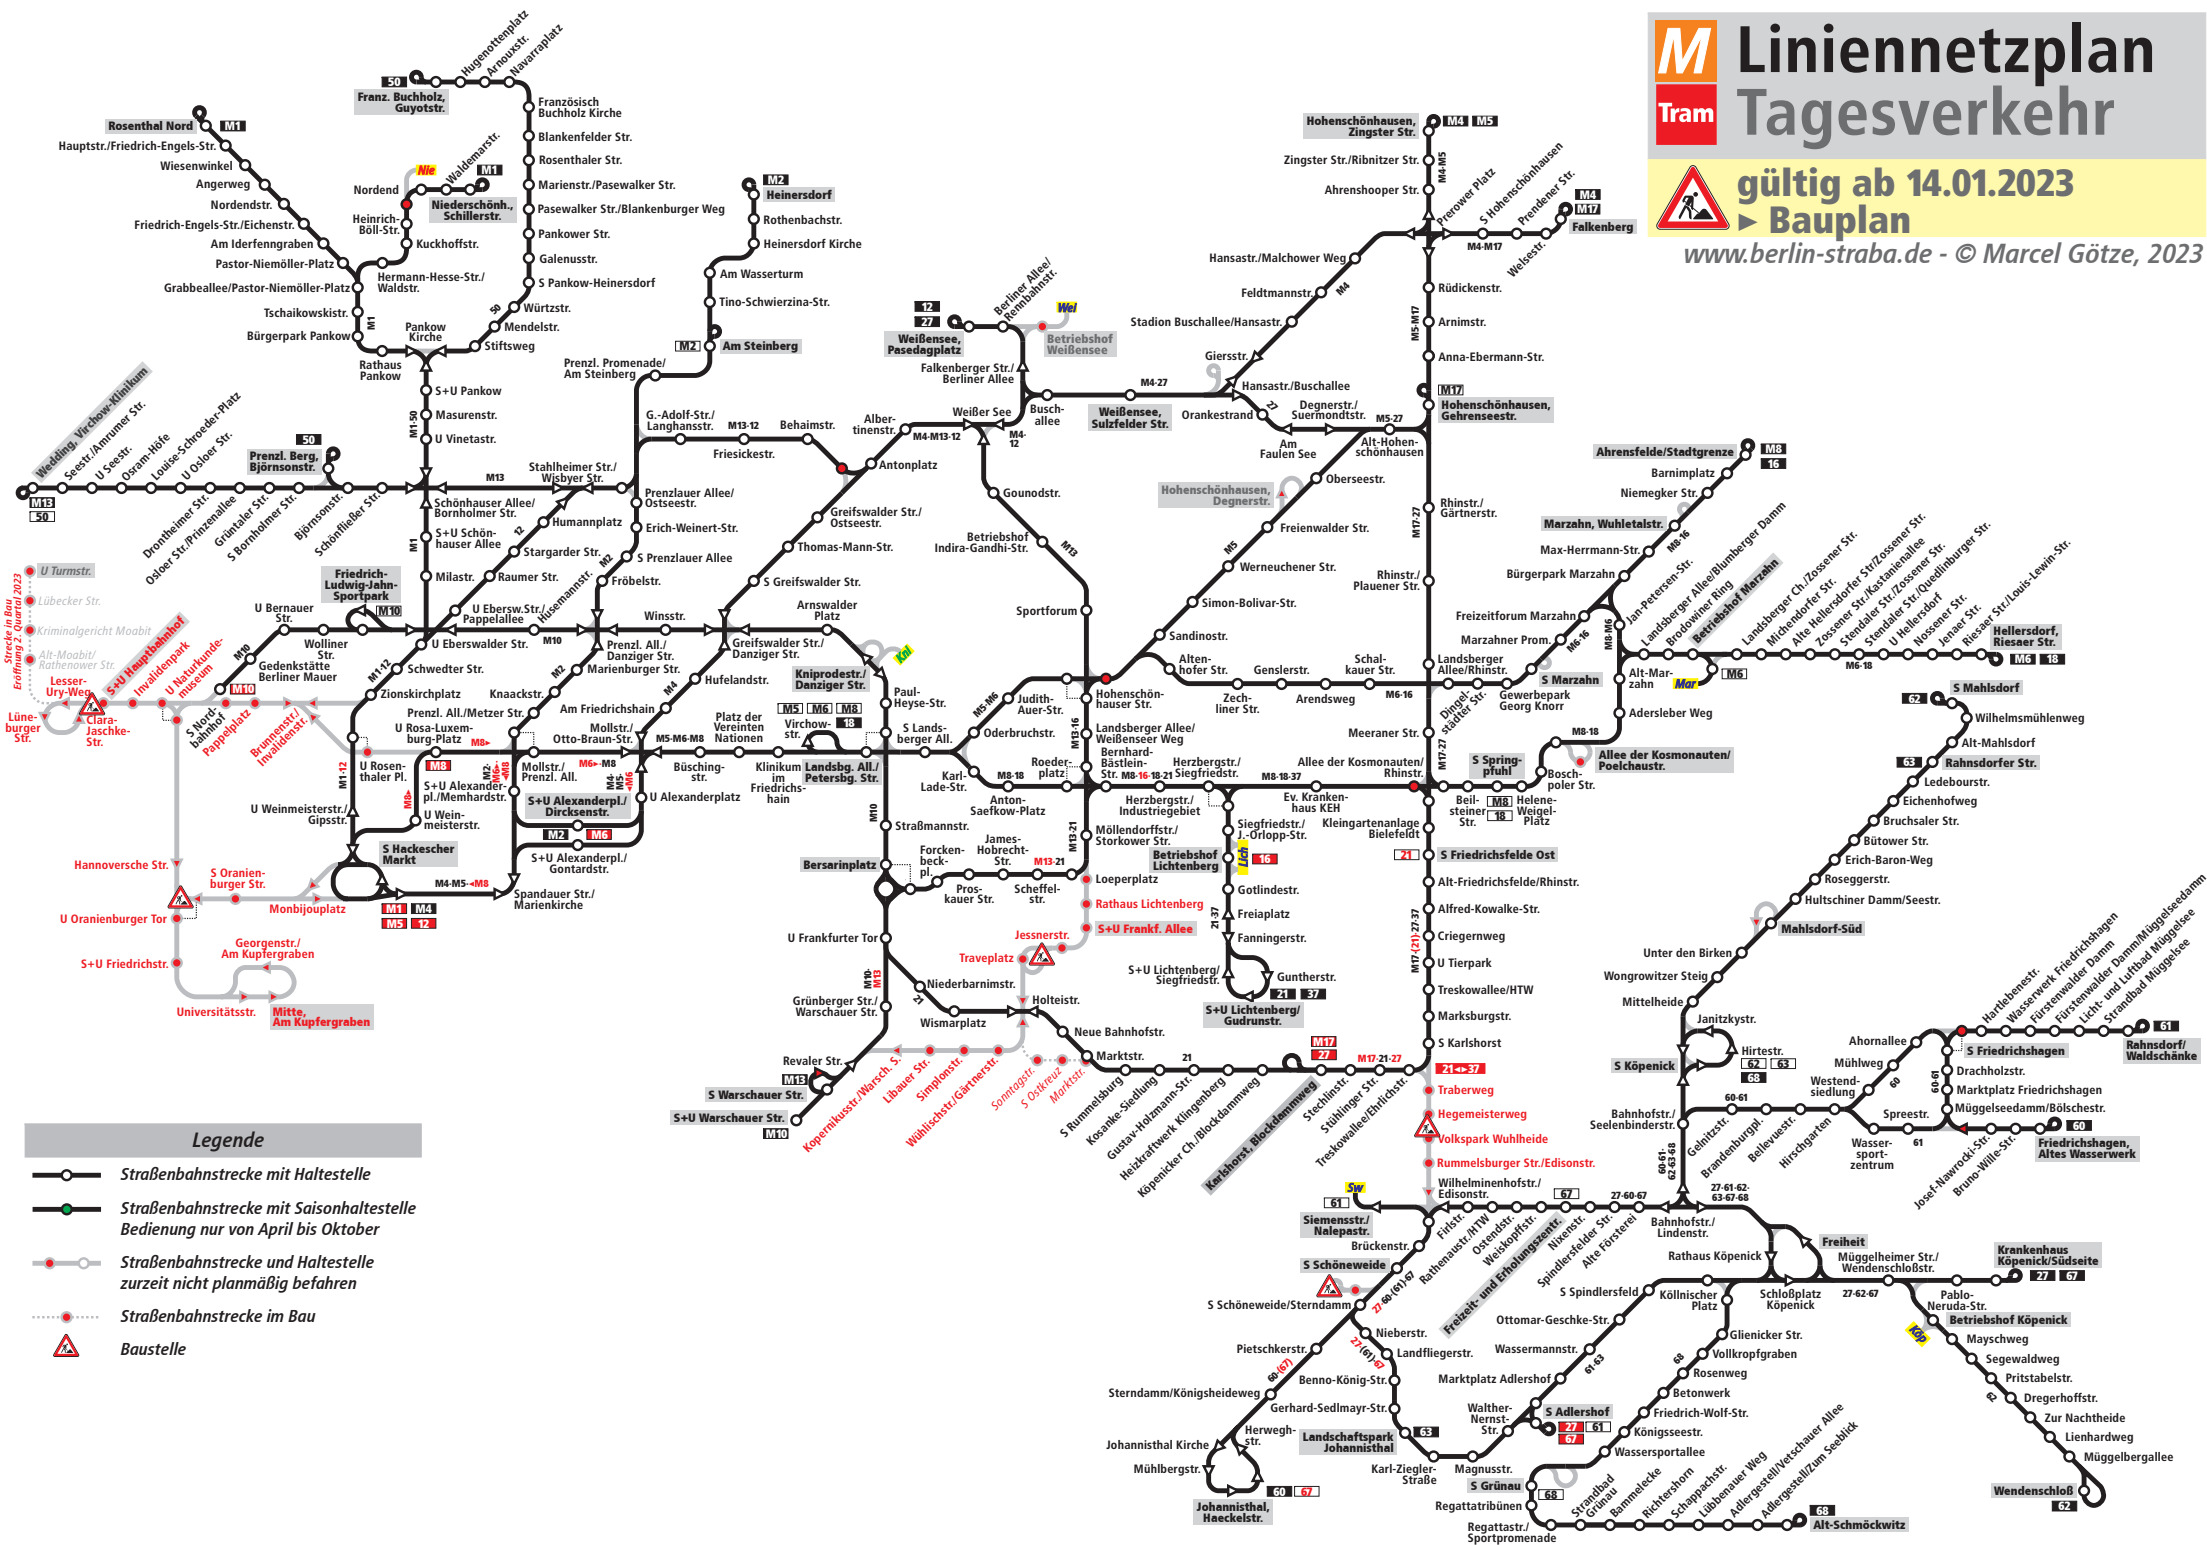

M Linienetzplan Tram Tagesverkehr

gültig ab 14.01.2023
Bauplan

www.berlin-straba.de - © Marcel Götzte, 2023

Legende

- Straßenbahnstrecke mit Haltestelle
- Straßenbahnstrecke mit Saisonhaltestelle Bedienung nur von April bis Oktober
- Straßenbahnstrecke und Haltestelle zurzeit nicht planmäßig befahren
- Straßenbahnstrecke im Bau
- Baustelle