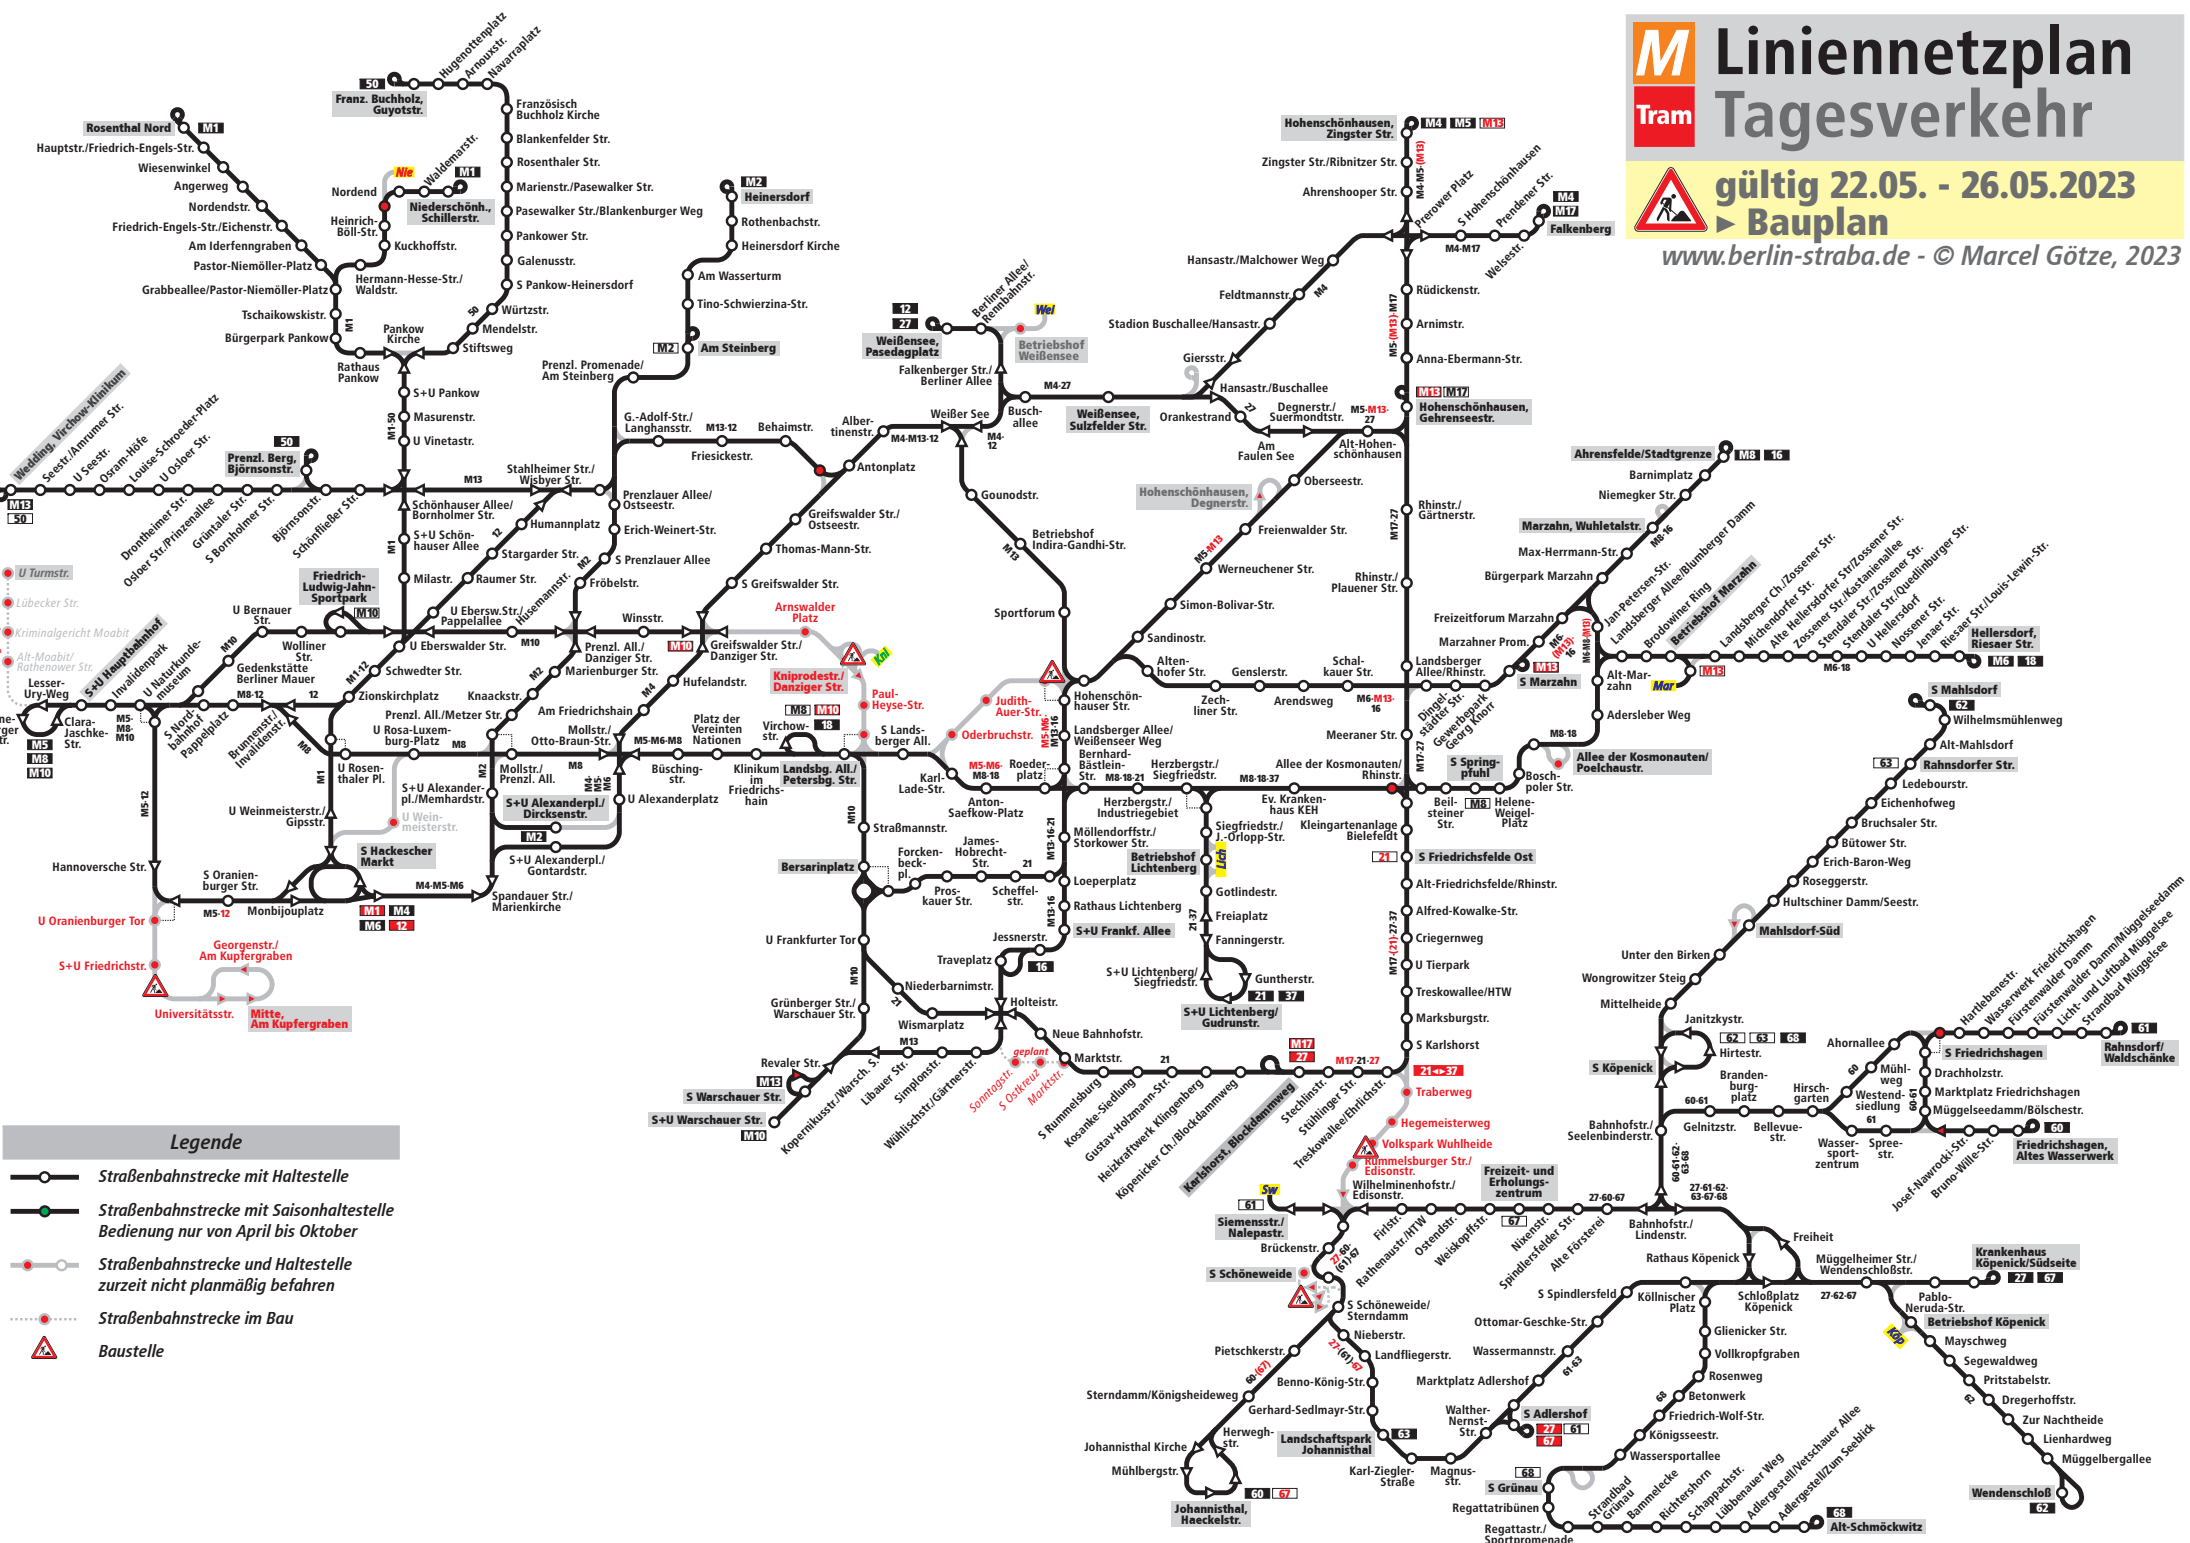

M Liniennetzplan Tram Tagesverkehr

gültig 22.05. - 26.05.2023
Bauplan
www.berlin-straba.de - © Marcel Götz, 2023

- ### Legende
- Straßenbahnstrecke mit Haltestelle
 - Straßenbahnstrecke mit Saisonhaltestelle Bedienung nur von April bis Oktober
 - Straßenbahnstrecke und Haltestelle zurzeit nicht planmäßig befahren
 - Straßenbahnstrecke im Bau
 - Baustelle