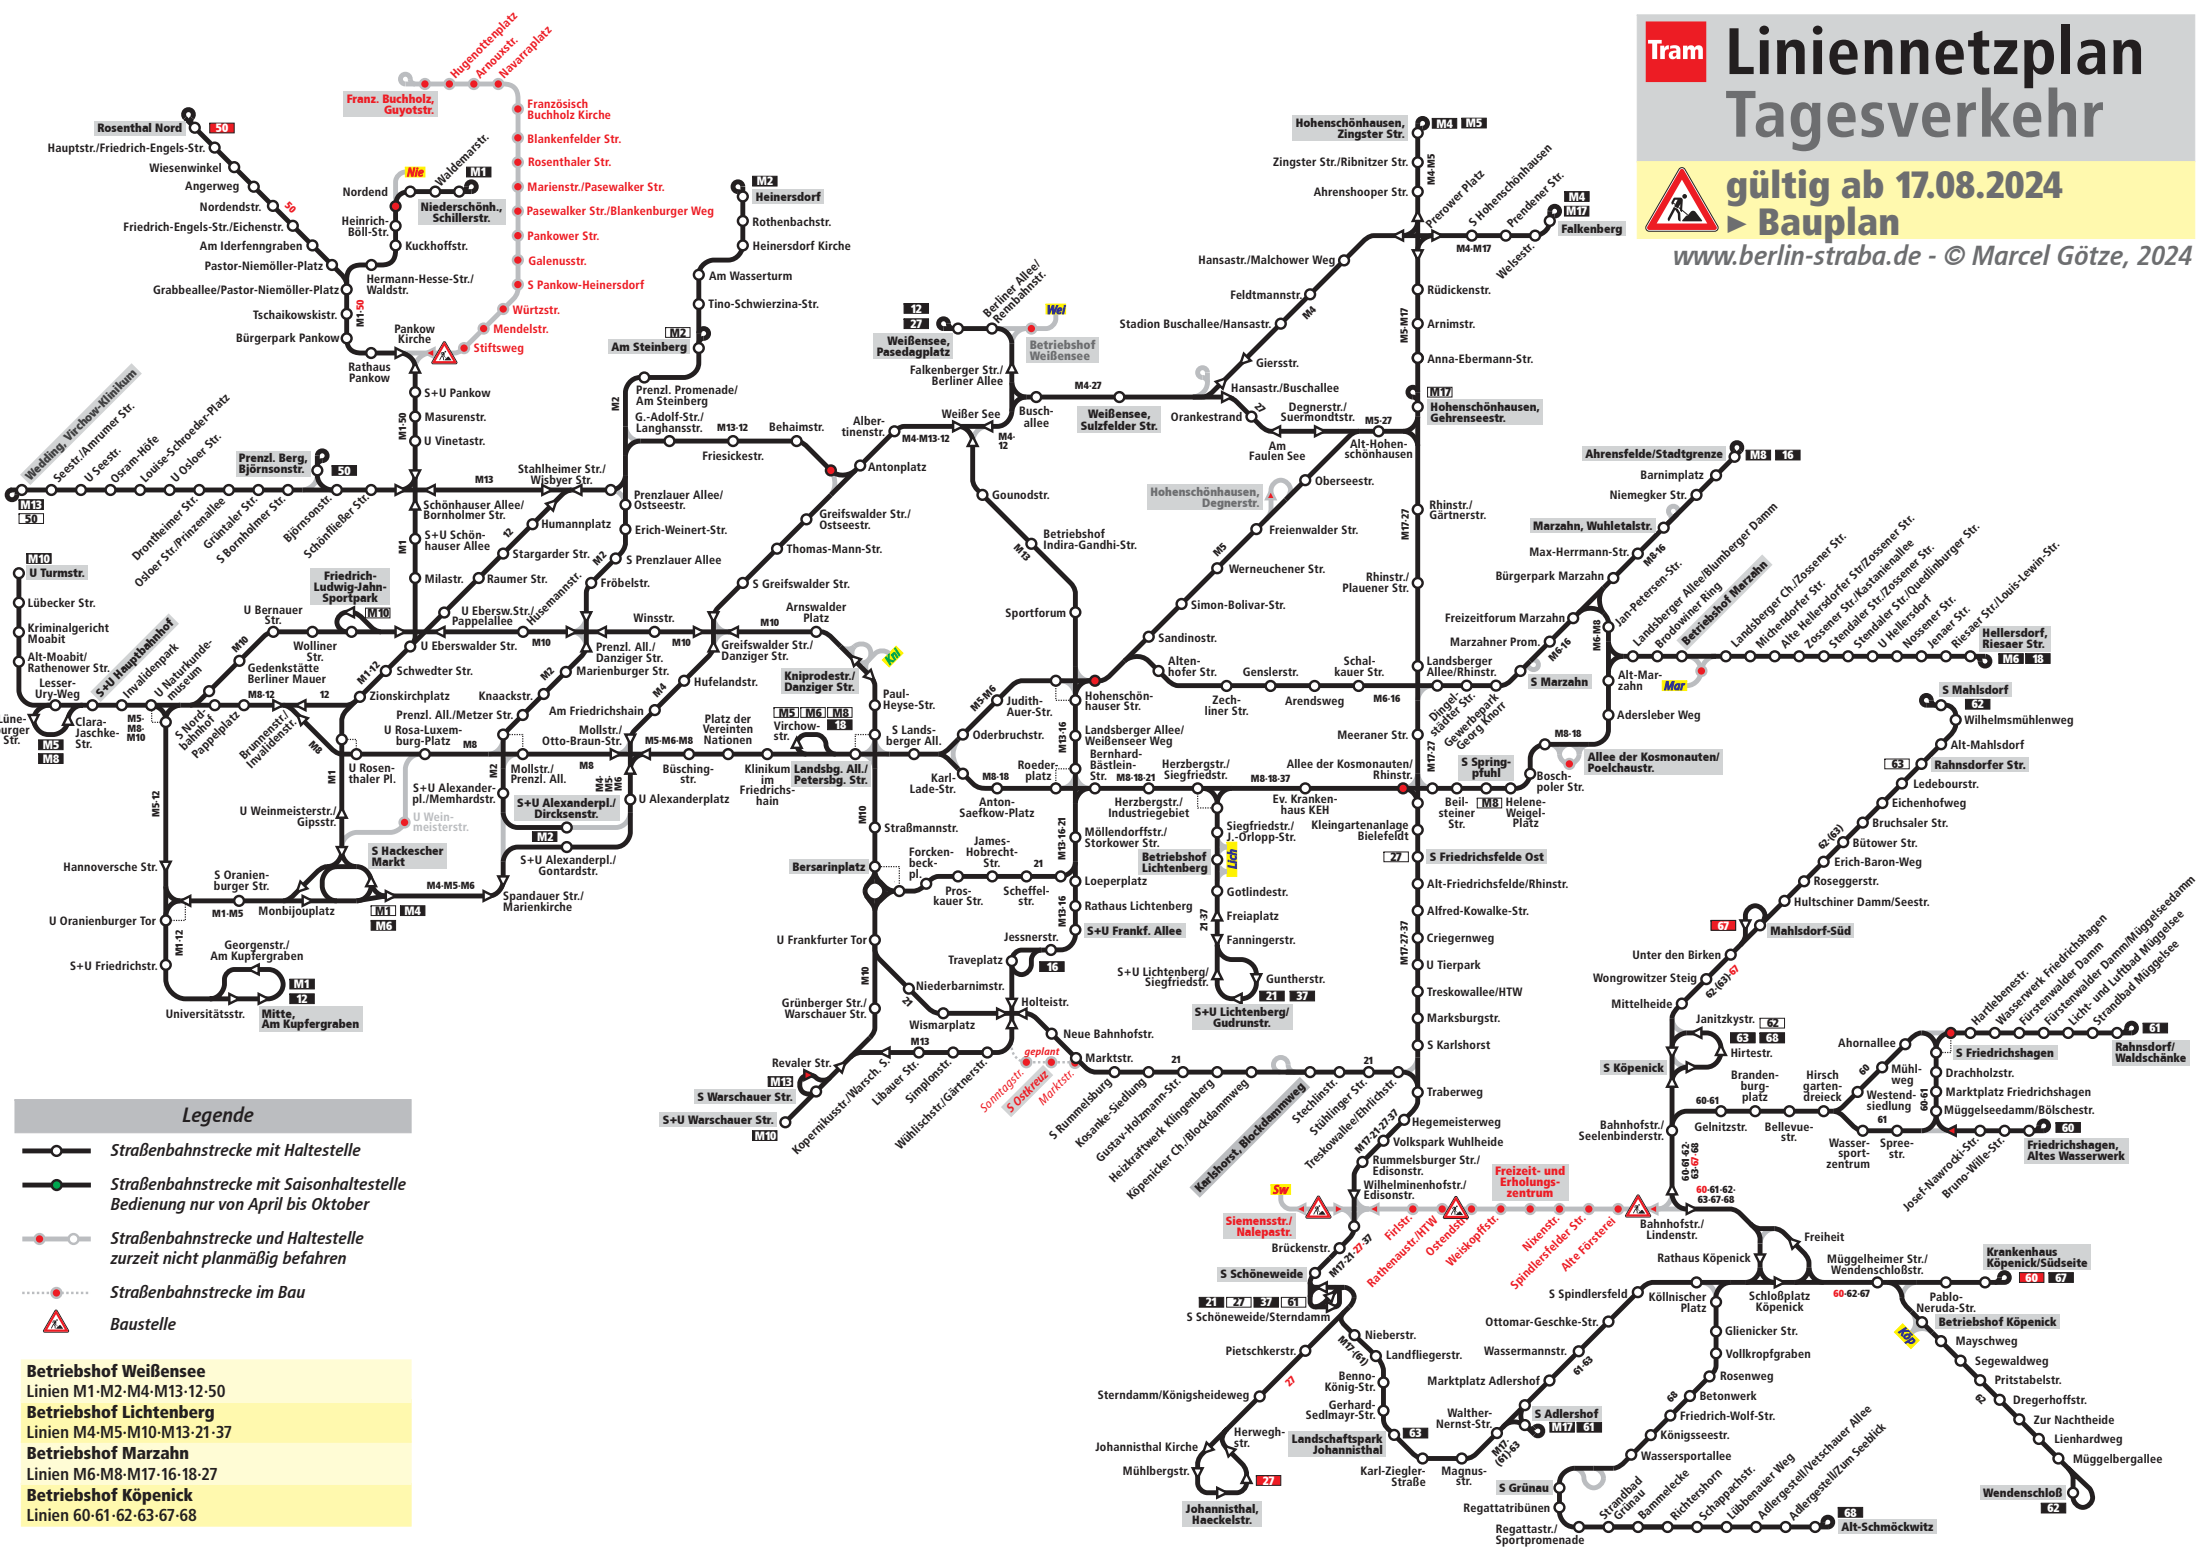

Linienetzplan Tagesverkehr

gültig ab 17.08.2024
Bauplan

www.berlin-straba.de - © Marcel Götz, 2024

Legende

- Straßenbahnstrecke mit Haltestelle
- Straßenbahnstrecke mit Saisonhaltestelle
Bedienung nur von April bis Oktober
- Straßenbahnstrecke und Haltestelle
zurzeit nicht planmäßig befahren
- Straßenbahnstrecke im Bau
- Baustelle

- Betriebshof Weißensee**
Linien M1-M2-M4-M13-12-50
- Betriebshof Lichtenberg**
Linien M4-M5-M10-M13-21-37
- Betriebshof Marzahn**
Linien M6-M8-M17-16-18-27
- Betriebshof Köpenick**
Linien 60-61-62-63-67-68