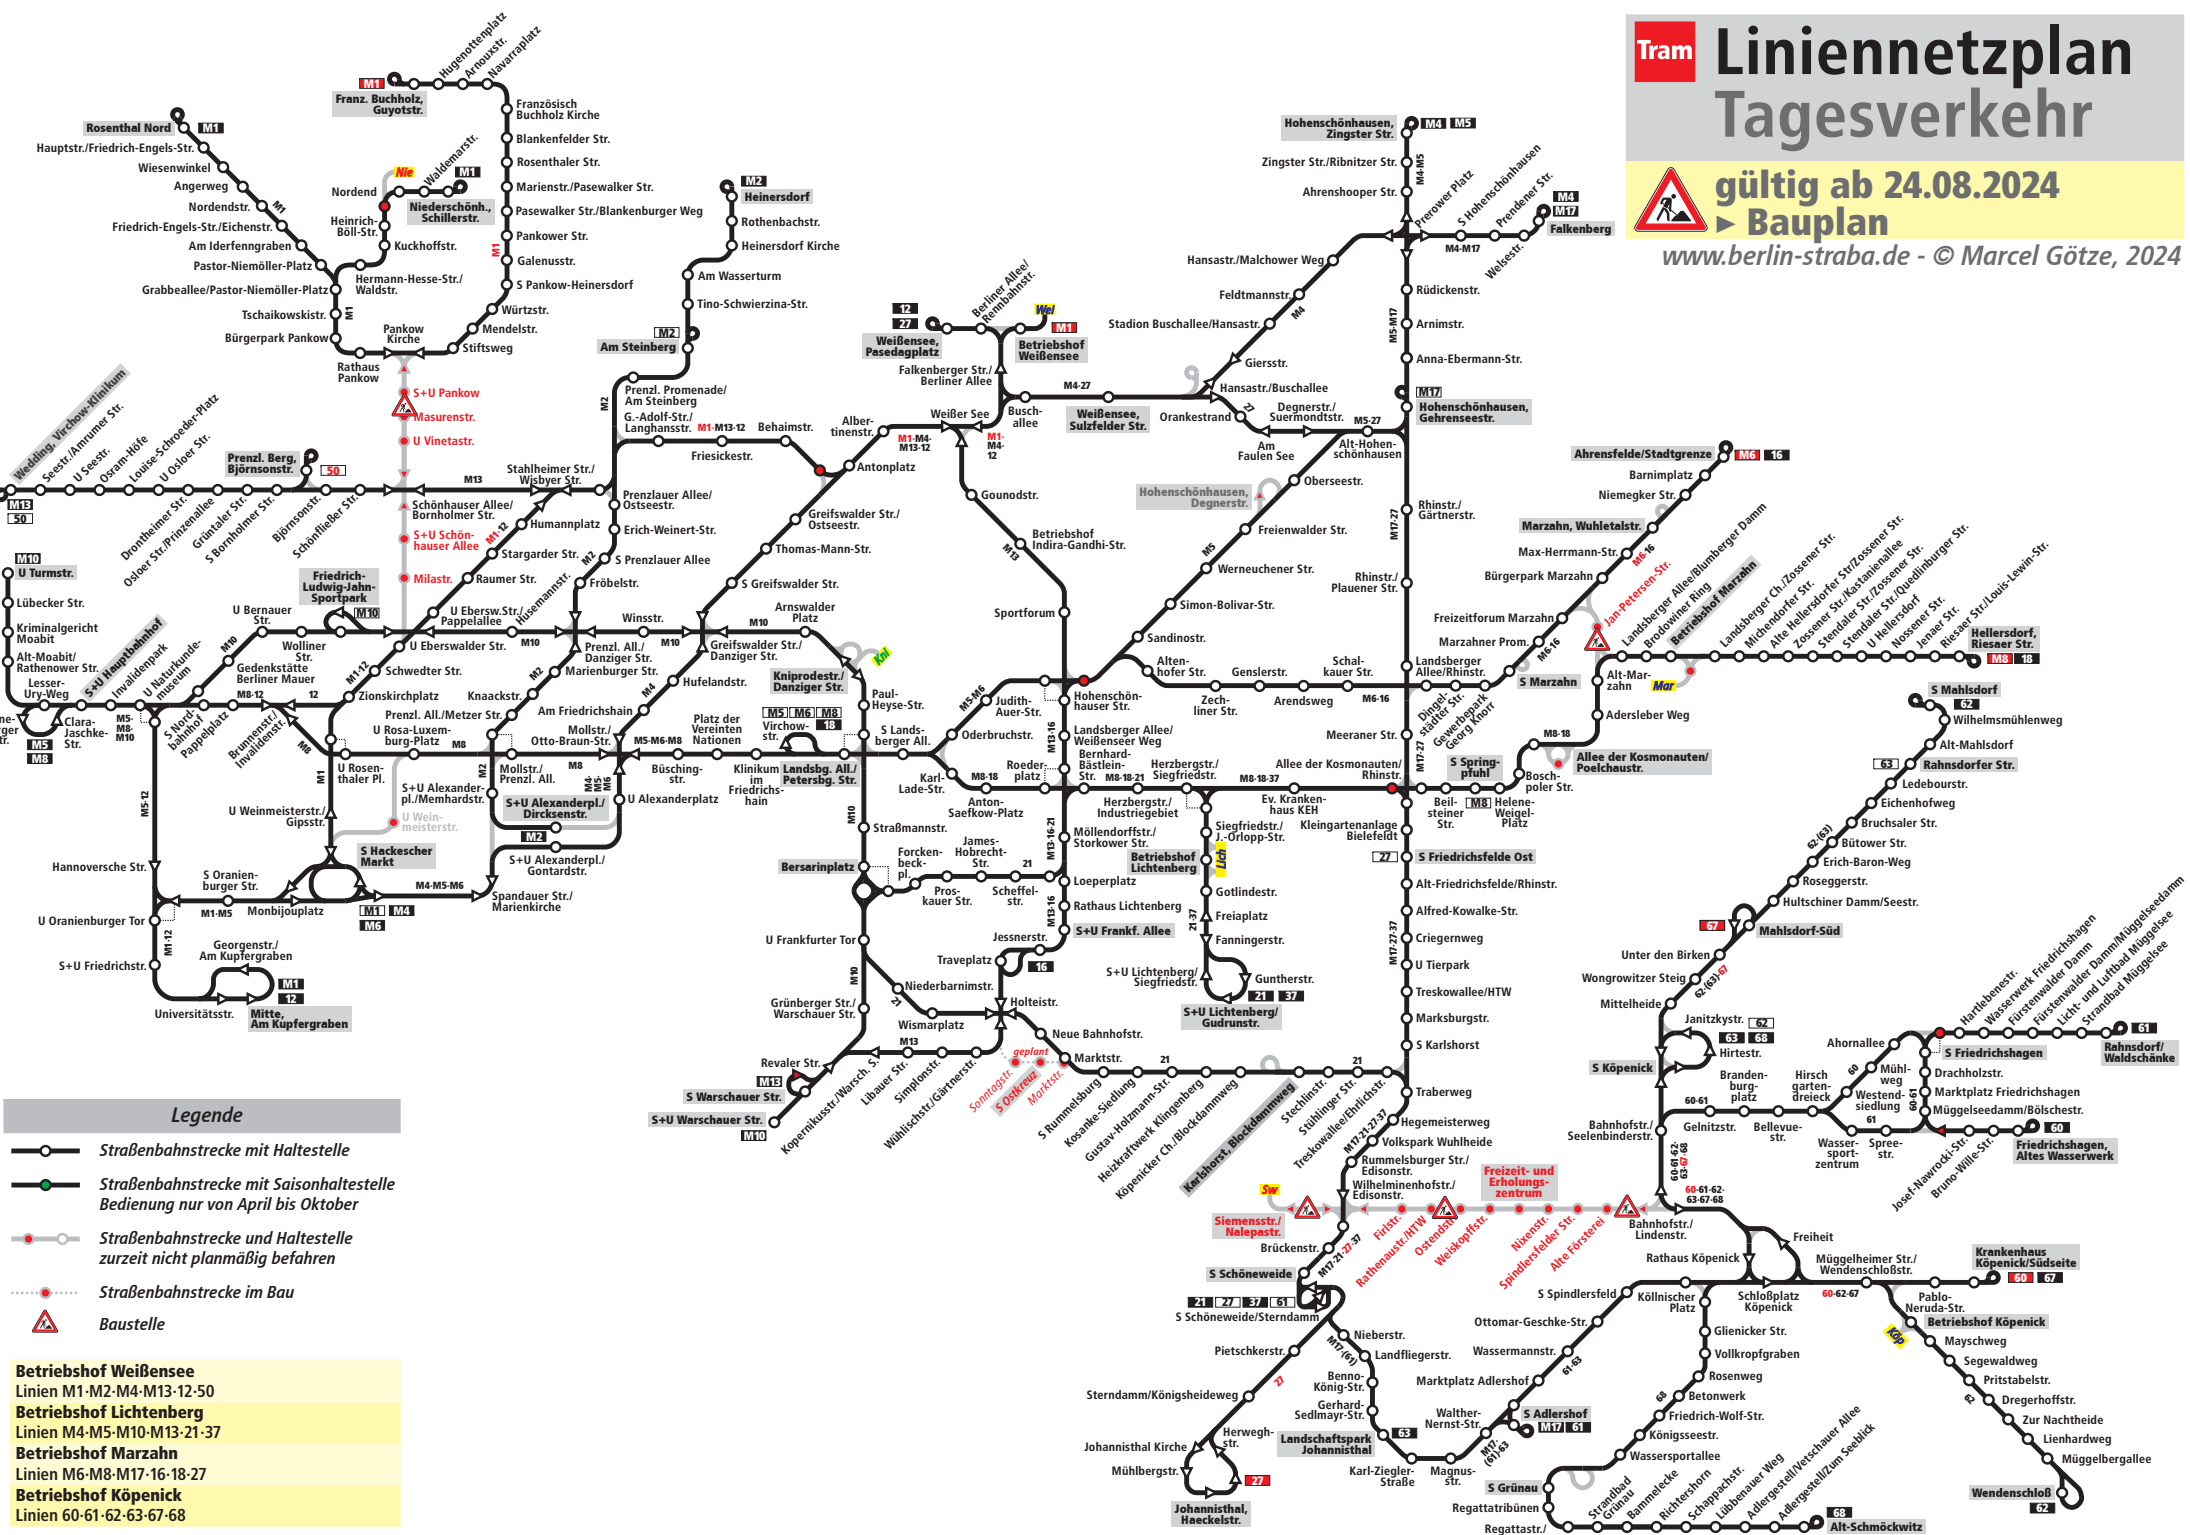

Tram Liniennetzplan Tagesverkehr

gültig ab 24.08.2024
Bauplan
 www.berlin-straba.de - © Marcel Götzte, 2024

- Legende**
- Straßenbahnstrecke mit Haltestelle
 - Straßenbahnstrecke mit Saisonhaltestelle Bedienung nur von April bis Oktober
 - Straßenbahnstrecke und Haltestelle zurzeit nicht planmäßig befahren
 - Straßenbahnstrecke im Bau
 - Baustelle

Betriebshof Weißensee
Linien M1-M2-M4-M13-12-50
Betriebshof Lichtenberg
Linien M4-M5-M10-M13-21-37
Betriebshof Marzahn
Linien M6-M8-M17-16-18-27
Betriebshof Köpenick
Linien 60-61-62-63-67-68