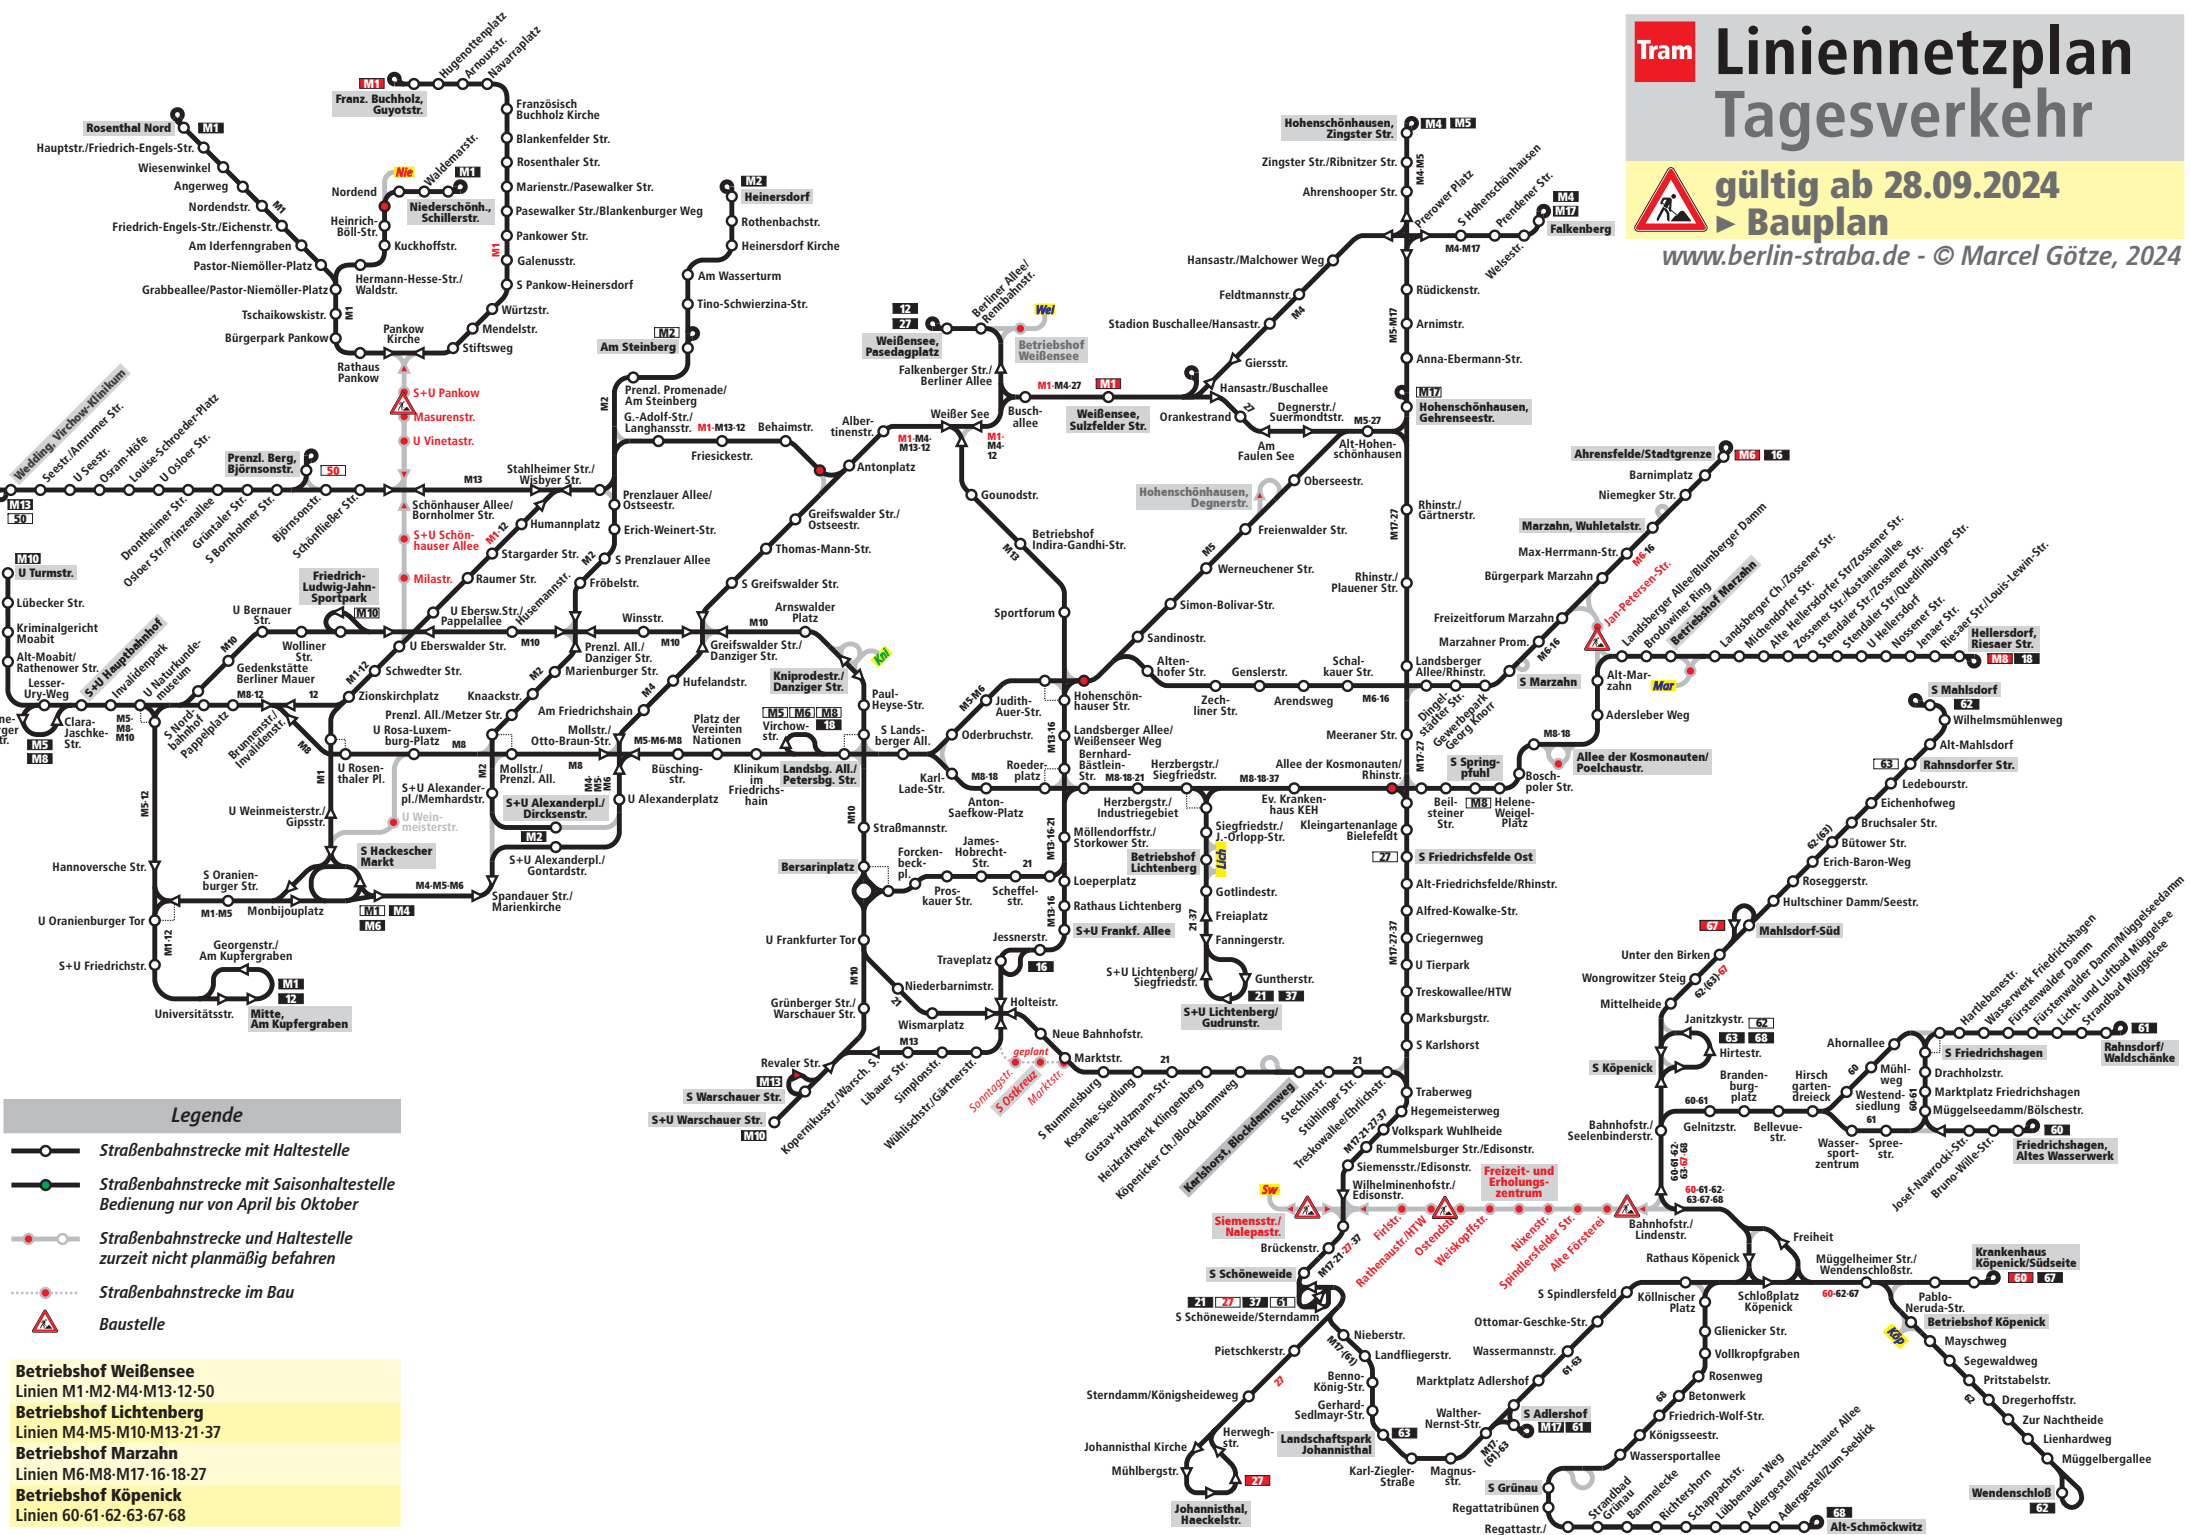

Tram Liniennetzplan Tagesverkehr

gültig ab 28.09.2024
Bauplan
 www.berlin-straba.de - © Marcel Götz, 2024

- Legende**
- Straßenbahnstrecke mit Haltestelle
 - Straßenbahnstrecke mit Saisonhaltestelle Bedienung nur von April bis Oktober
 - Straßenbahnstrecke und Haltestelle zurzeit nicht planmäßig befahren
 - Straßenbahnstrecke im Bau
 - Baustelle

- Betriebshof Weißensee**
 Linien M1-M2-M4-M13-12-50
- Betriebshof Lichtenberg**
 Linien M4-M5-M10-M13-21-37
- Betriebshof Marzahn**
 Linien M6-M8-M17-16-18-27
- Betriebshof Köpenick**
 Linien 60-61-62-63-67-68