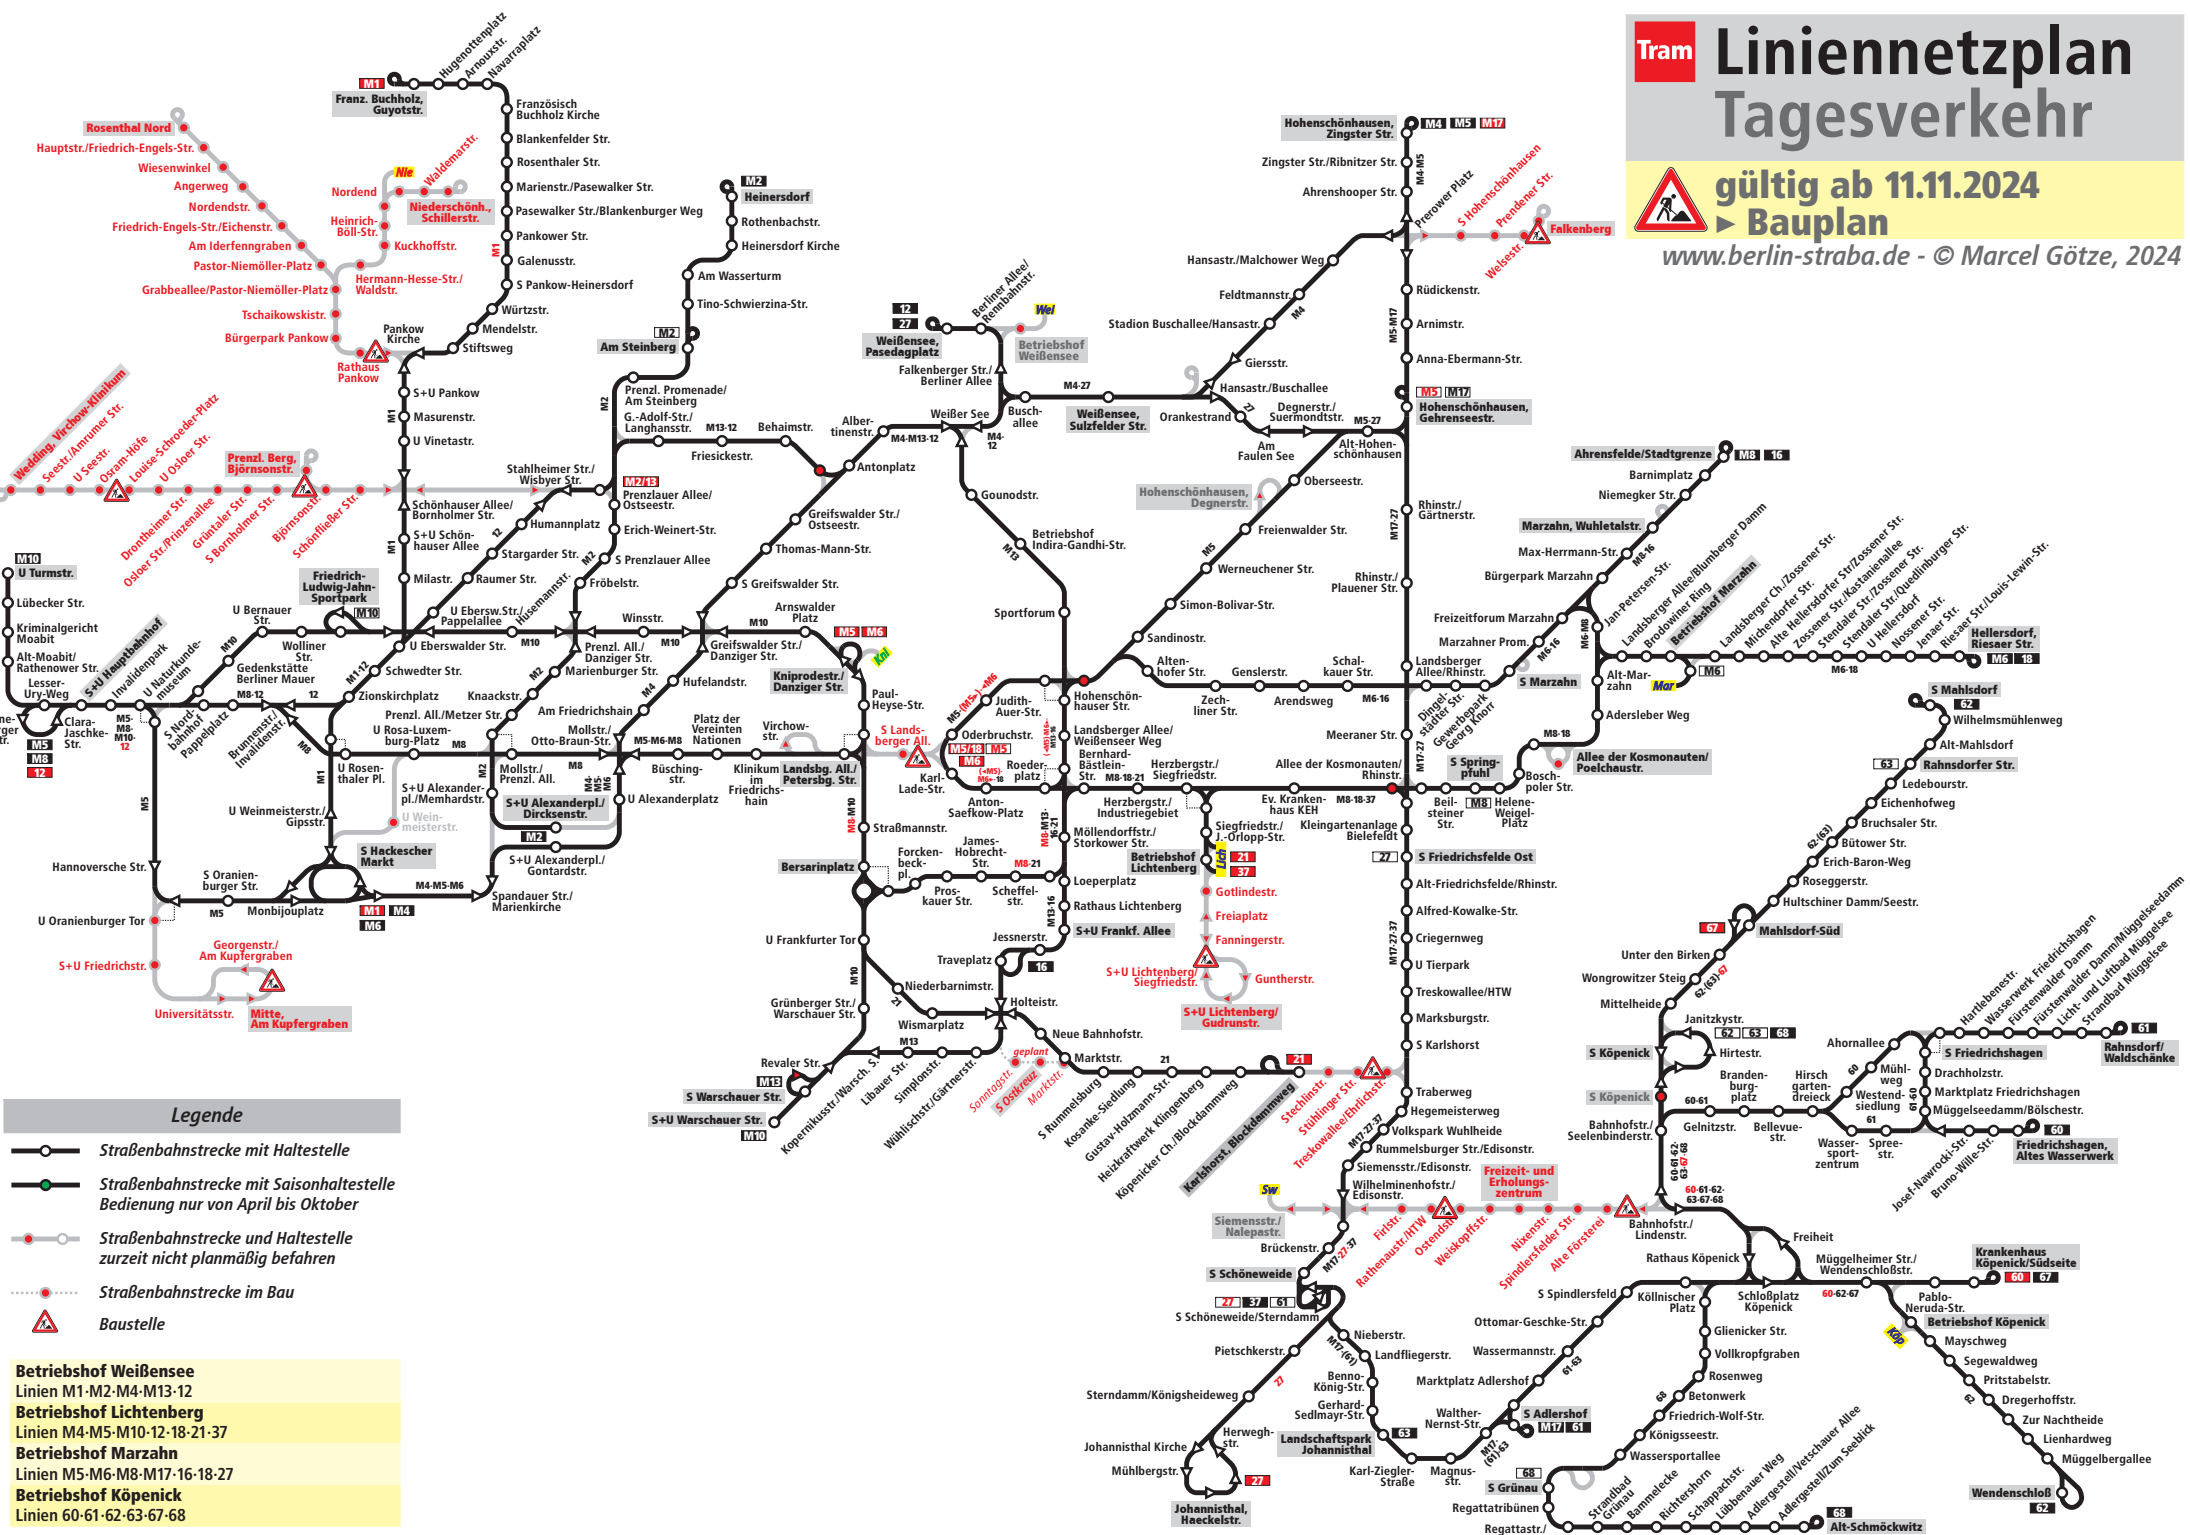

Tram Liniennetzplan Tagesverkehr

gültig ab 11.11.2024
Bauplan
 www.berlin-straba.de - © Marcel Götz, 2024

- Legende**
- Straßenbahnstrecke mit Haltestelle
 - Straßenbahnstrecke mit Saisonhaltestelle
Bedienung nur von April bis Oktober
 - Straßenbahnstrecke und Haltestelle
zurzeit nicht planmäßig befahren
 - Straßenbahnstrecke im Bau
 - ▲ Baustelle

- Betriebshof Weißensee**
 Linien M1-M2-M4-M13-12
- Betriebshof Lichtenberg**
 Linien M4-M5-M10-12-18-21-37
- Betriebshof Marzahn**
 Linien M5-M6-M8-M17-16-18-27
- Betriebshof Köpenick**
 Linien 60-61-62-63-67-68