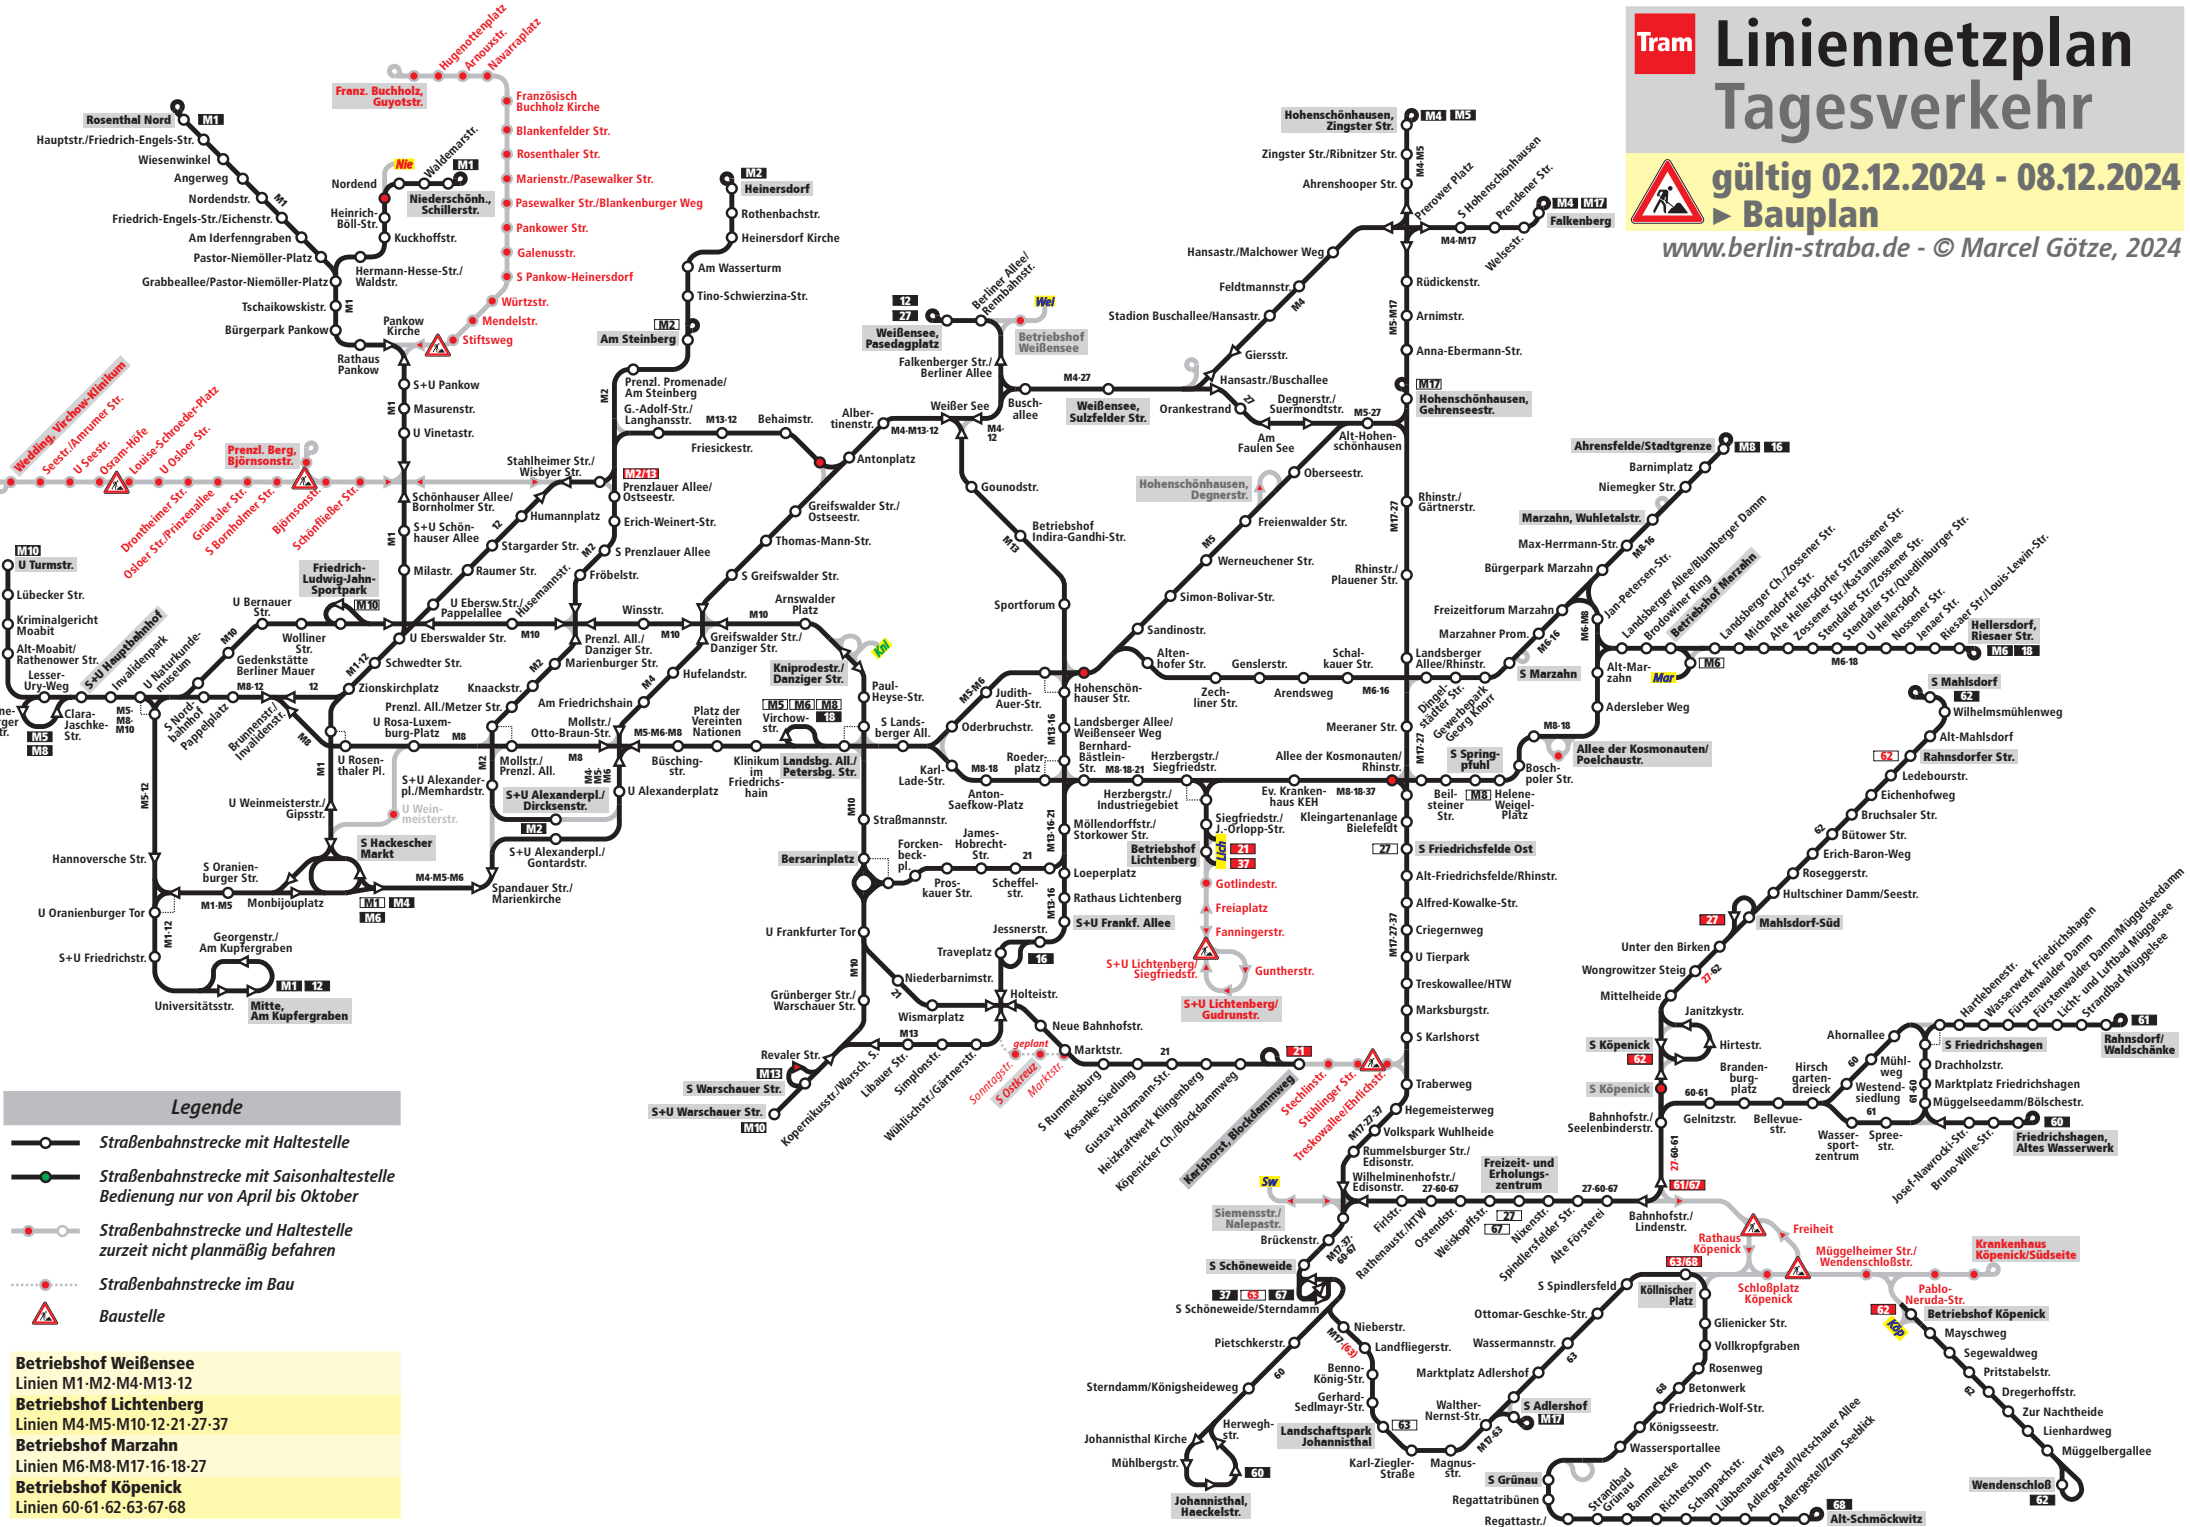

Tram

Linienetzplan Tagesverkehr

gültig 02.12.2024 - 08.12.2024
Bauplan

www.berlin-straba.de - © Marcel Götz, 2024

Legende

- Straßenbahnstrecke mit Haltestelle
- Straßenbahnstrecke mit Saisonhaltestelle Bedienung nur von April bis Oktober
- Straßenbahnstrecke und Haltestelle zurzeit nicht planmäßig befahren
- Straßenbahnstrecke im Bau
- Baustelle

Betriebshof Weißensee
Linien M1-M2-M4-M13-12

Betriebshof Lichtenberg
Linien M4-M5-M10-12-21-27-37

Betriebshof Marzahn
Linien M6-M8-M17-16-18-27

Betriebshof Köpenick
Linien 60-61-62-63-67-68