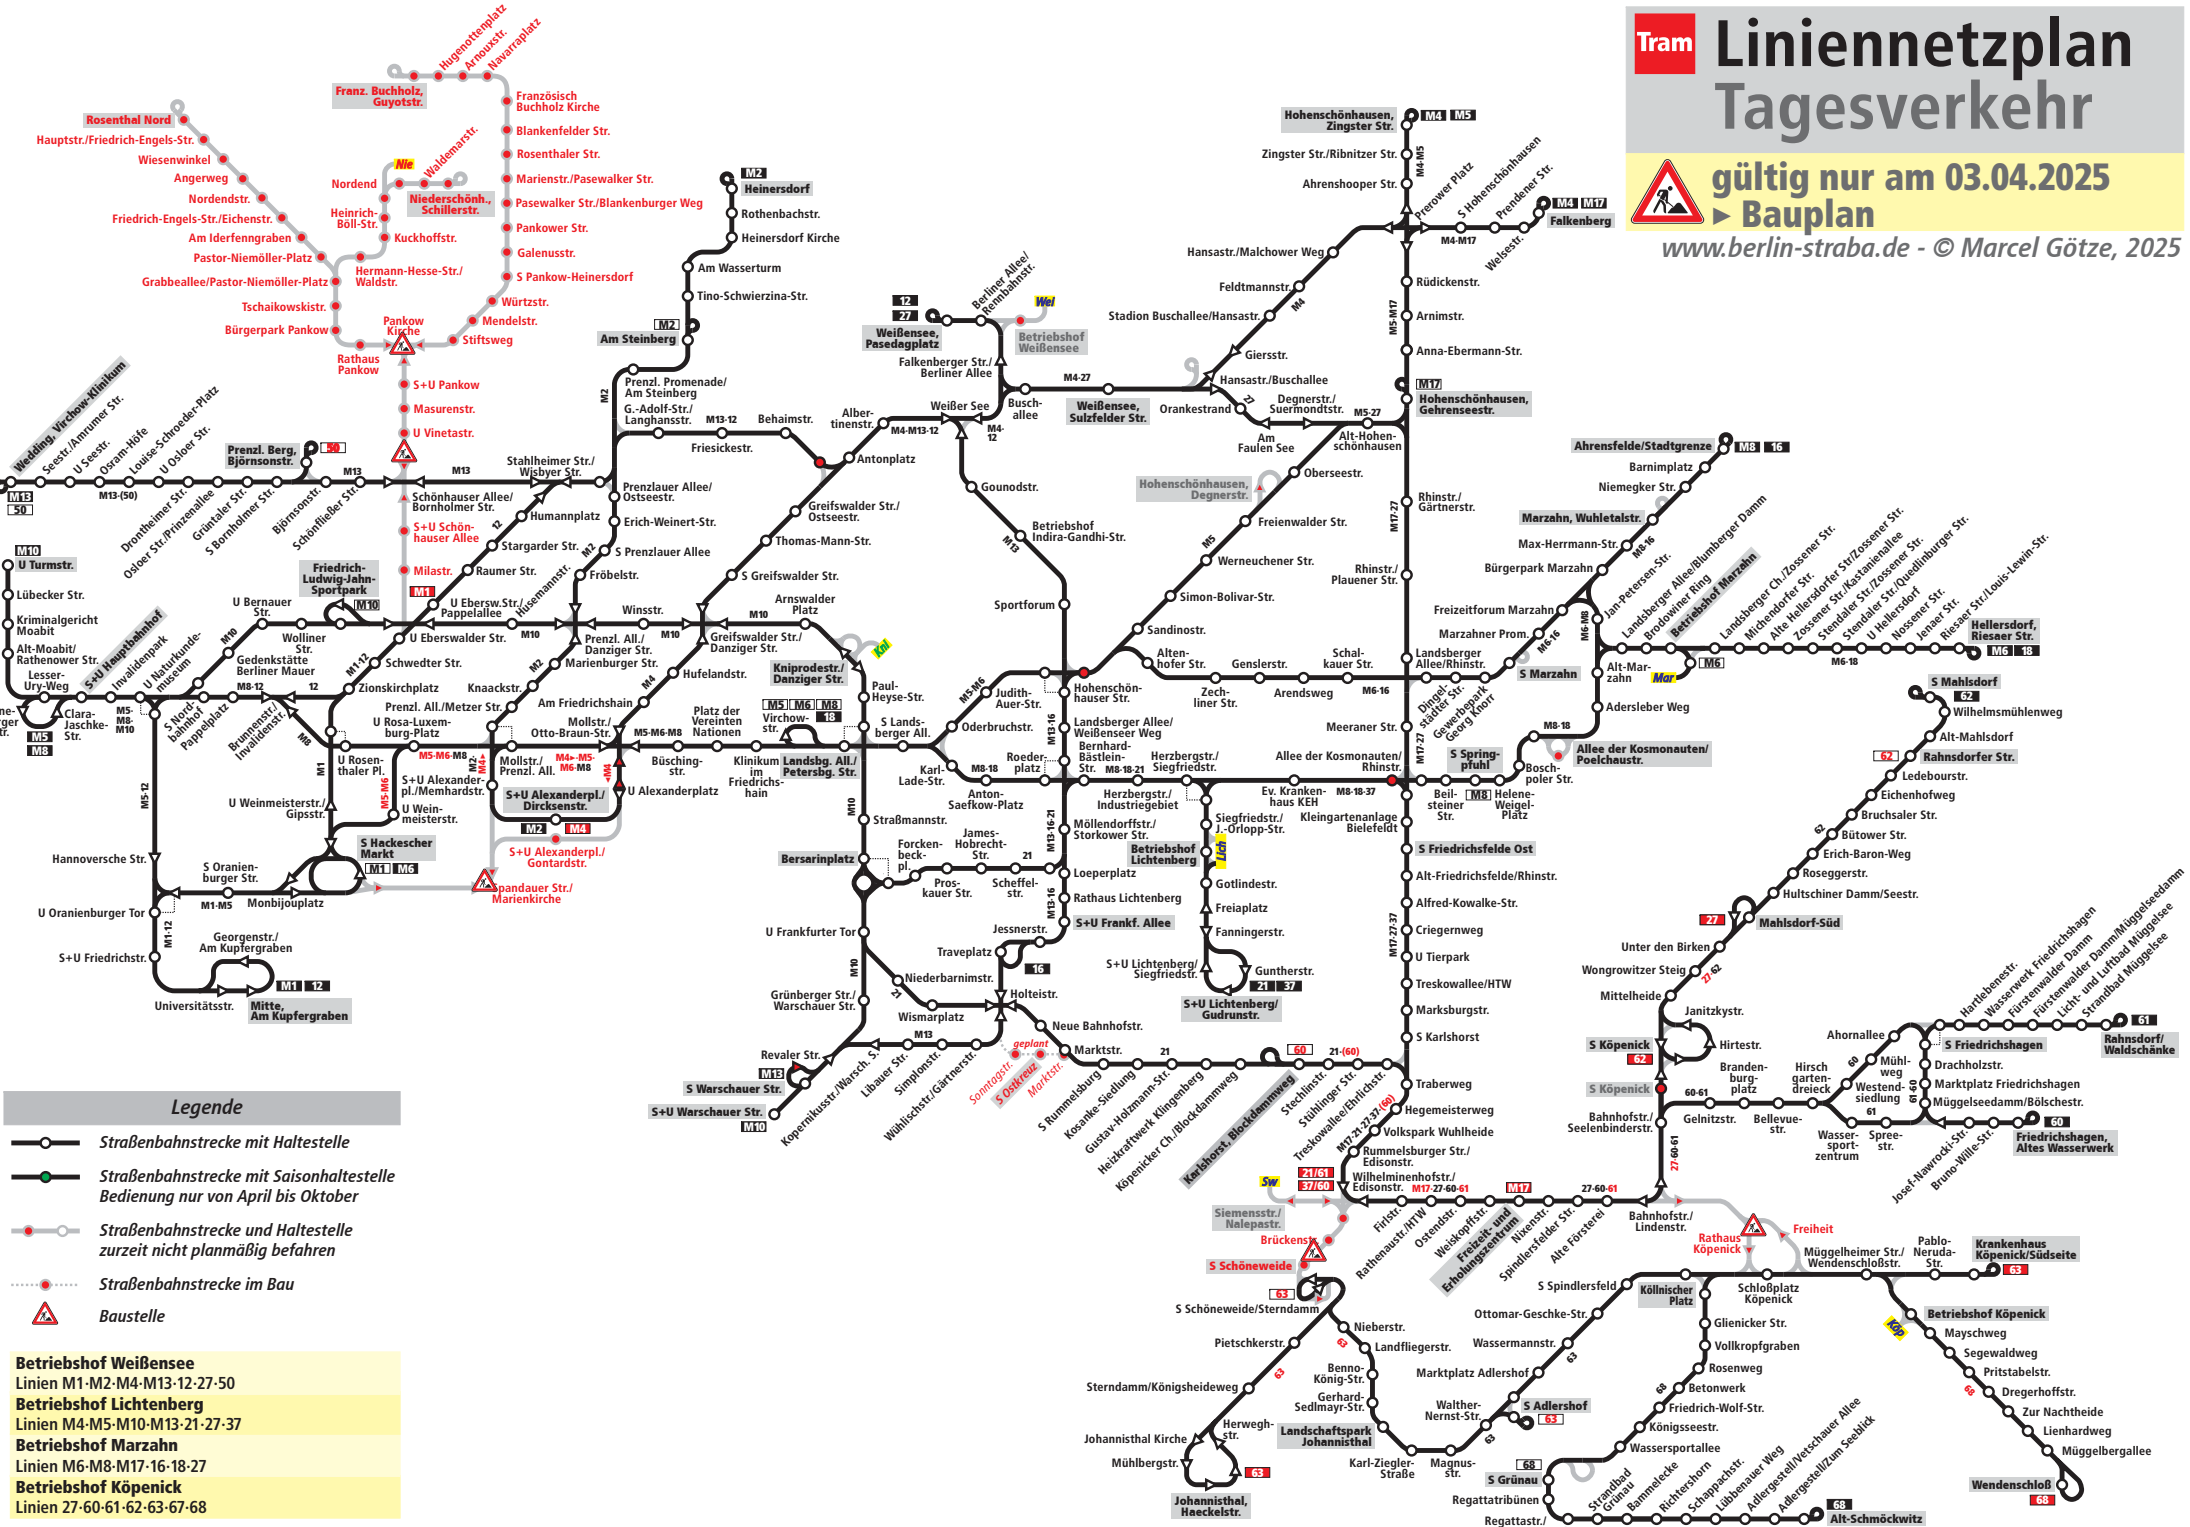

Tram Liniennetzplan Tagesverkehr

gültig nur am 03.04.2025
Bauplan
 www.berlin-straba.de - © Marcel Götz, 2025

Legende

- Straßenbahnstrecke mit Haltestelle
- Straßenbahnstrecke mit Saisonhaltestelle Bedienung nur von April bis Oktober
- Straßenbahnstrecke und Haltestelle zurzeit nicht planmäßig befahren
- Straßenbahnstrecke im Bau
- Baustelle

- Betriebshof Weißensee**
Linien M1-M2-M4-M13-12-27-50
- Betriebshof Lichtenberg**
Linien M4-M5-M10-M13-21-27-37
- Betriebshof Marzahn**
Linien M6-M8-M17-16-18-27
- Betriebshof Köpenick**
Linien 27-60-61-62-63-67-68