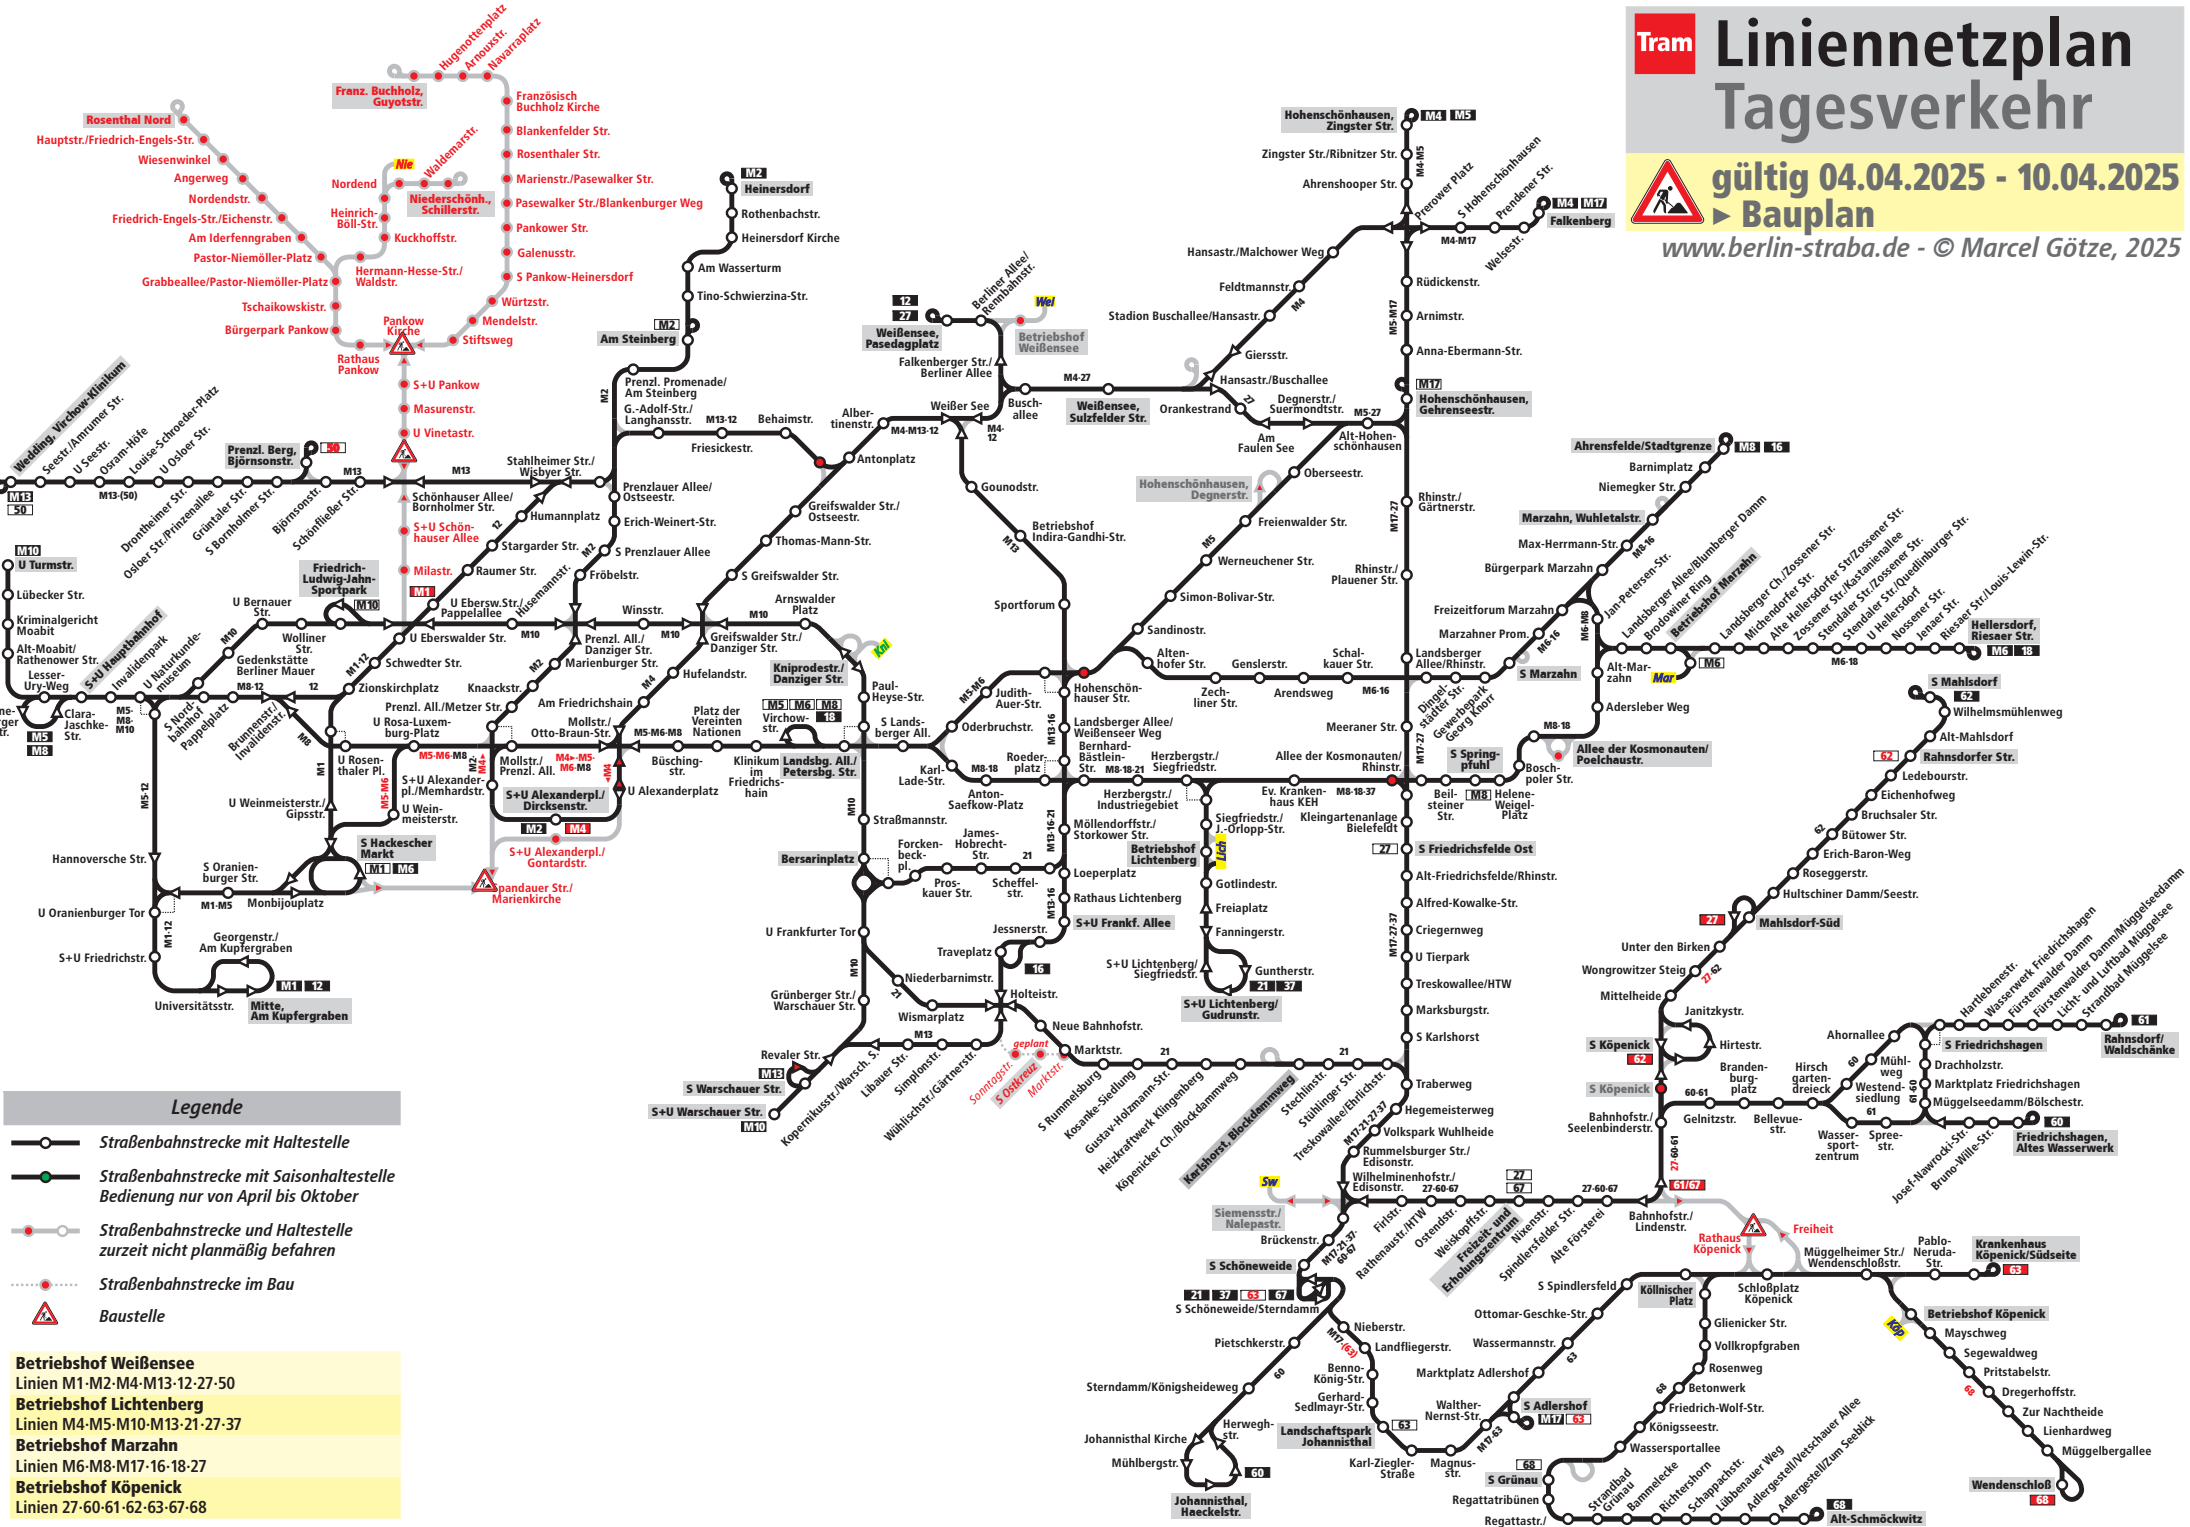

Tram Liniennetzplan Tagesverkehr

gültig 04.04.2025 - 10.04.2025
Bauplan
www.berlin-straba.de - © Marcel Götz, 2025

- ### Legende
- Straßenbahnstrecke mit Haltestelle
 - Straßenbahnstrecke mit Saisonhaltestelle Bedienung nur von April bis Oktober
 - Straßenbahnstrecke und Haltestelle zurzeit nicht planmäßig befahren
 - Straßenbahnstrecke im Bau
 - Baustelle

- Betriebshof Weißensee**
 Linien M1-M2-M4-M13-12-27-50
- Betriebshof Lichtenberg**
 Linien M4-M5-M10-M13-21-27-37
- Betriebshof Marzahn**
 Linien M6-M8-M17-16-18-27
- Betriebshof Köpenick**
 Linien 27-60-61-62-63-67-68