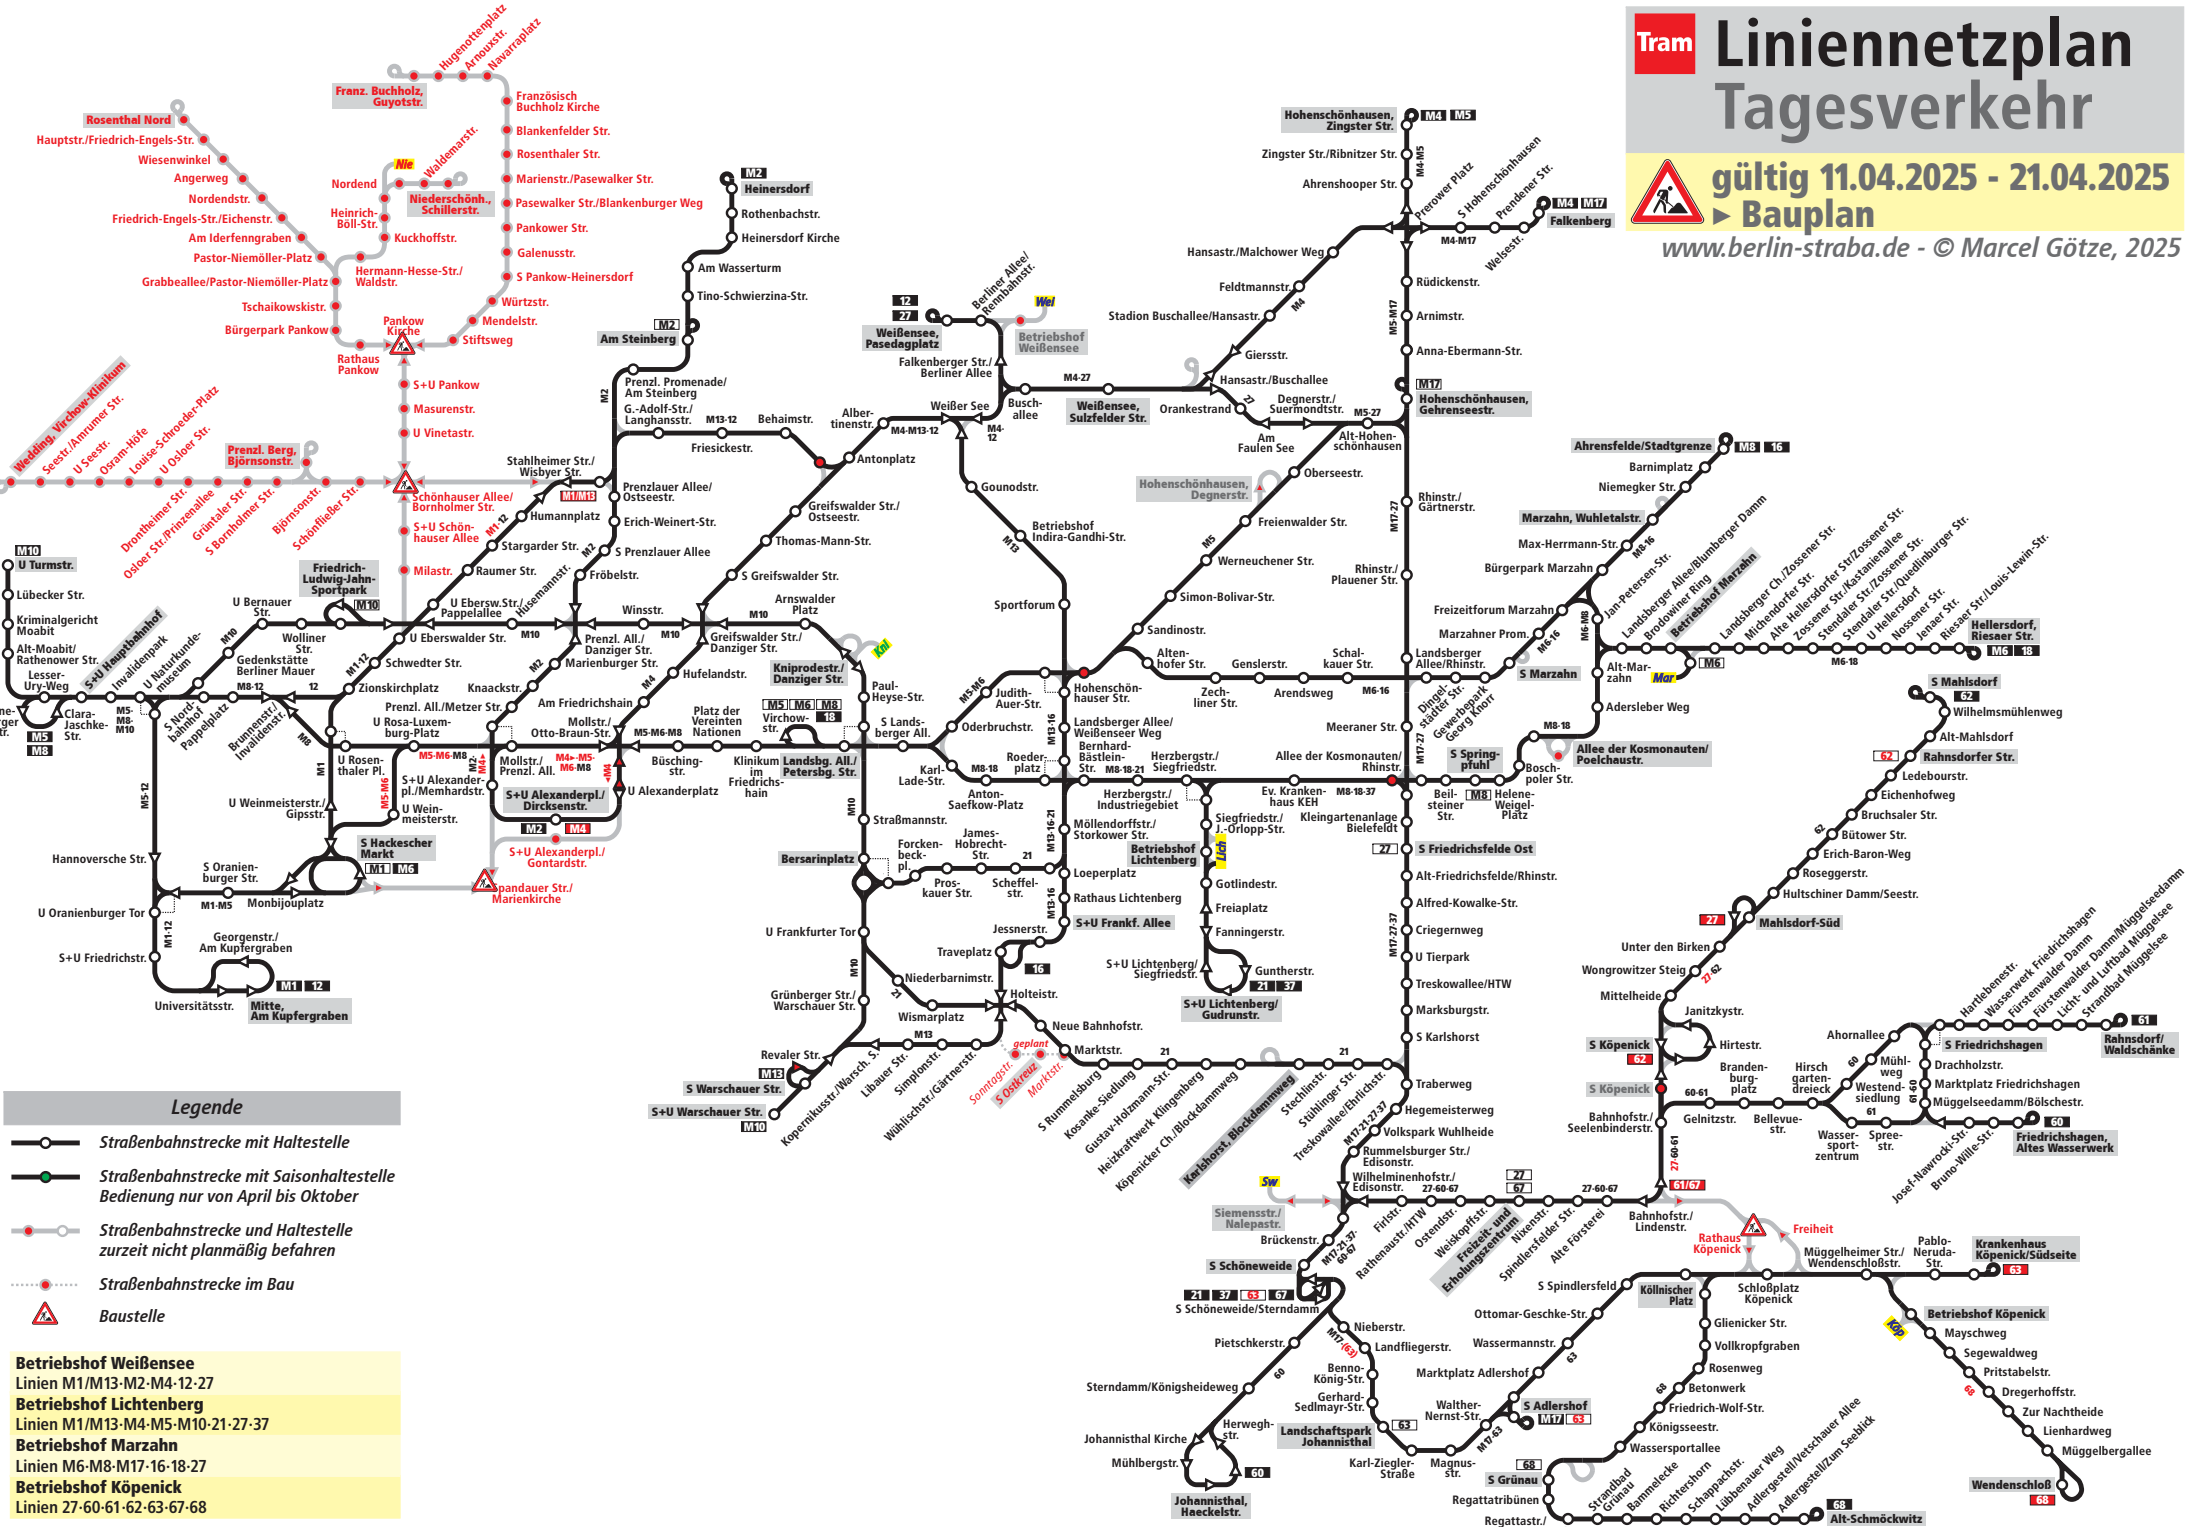

Tram Liniennetzplan Tagesverkehr

gültig 11.04.2025 - 21.04.2025
Bauplan
www.berlin-straba.de - © Marcel Götzte, 2025

- ### Legende
- Straßenbahnstrecke mit Haltestelle
 - Straßenbahnstrecke mit Saisonhaltestelle Bedienung nur von April bis Oktober
 - Straßenbahnstrecke und Haltestelle zurzeit nicht planmäßig befahren
 - Straßenbahnstrecke im Bau
 - Baustelle

- Betriebshof Weißensee**
Linien M1/M13-M2-M4-12-27
- Betriebshof Lichtenberg**
Linien M1/M13-M4-M5-M10-21-27-37
- Betriebshof Marzahn**
Linien M6-M8-M17-16-18-27
- Betriebshof Köpenick**
Linien 27-60-61-62-63-67-68