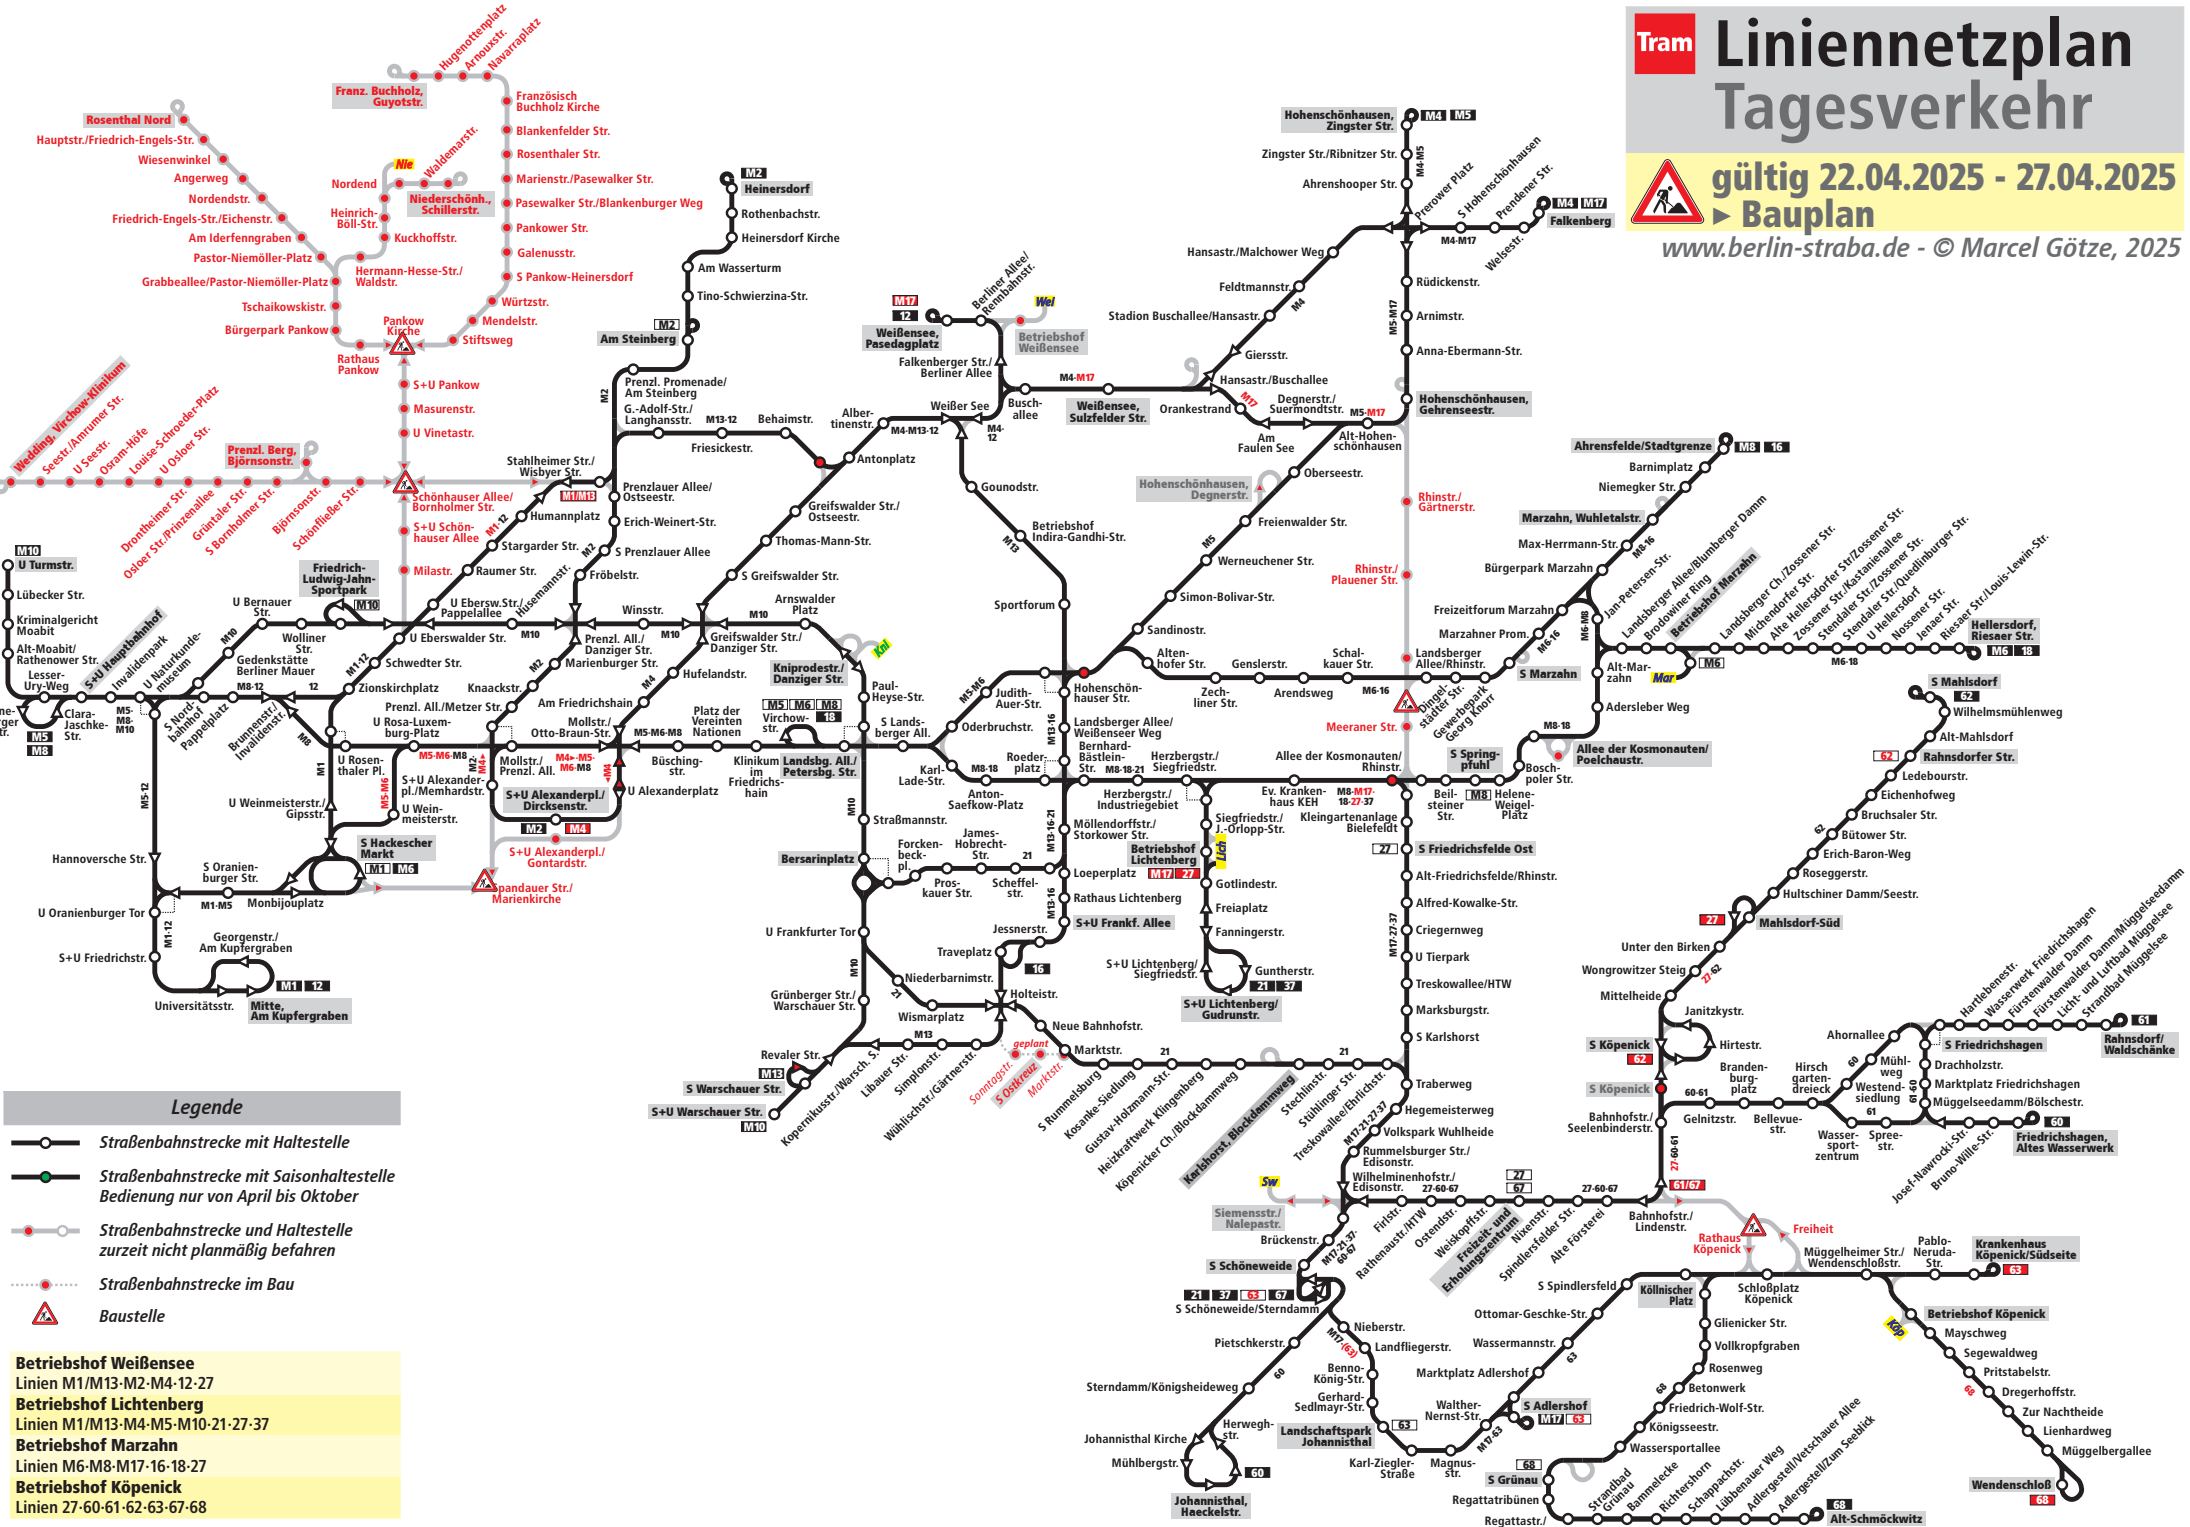

# Tram Liniennetzplan Tagesverkehr

gültig 22.04.2025 - 27.04.2025  
Bauplan

www.berlin-straba.de - © Marcel Götzte, 2025

- ### Legende
- Straßenbahnstrecke mit Haltestelle
  - Straßenbahnstrecke mit Saisonhaltestelle Bedienung nur von April bis Oktober
  - Straßenbahnstrecke und Haltestelle zurzeit nicht planmäßig befahren
  - Straßenbahnstrecke im Bau
  - Baustelle

- Betriebshof Weißensee**  
Linien M1/M13-M2-M4-12-27
- Betriebshof Lichtenberg**  
Linien M1/M13-M4-M5-M10-21-27-37
- Betriebshof Marzahn**  
Linien M6-M8-M17-16-18-27
- Betriebshof Köpenick**  
Linien 27-60-61-62-63-67-68