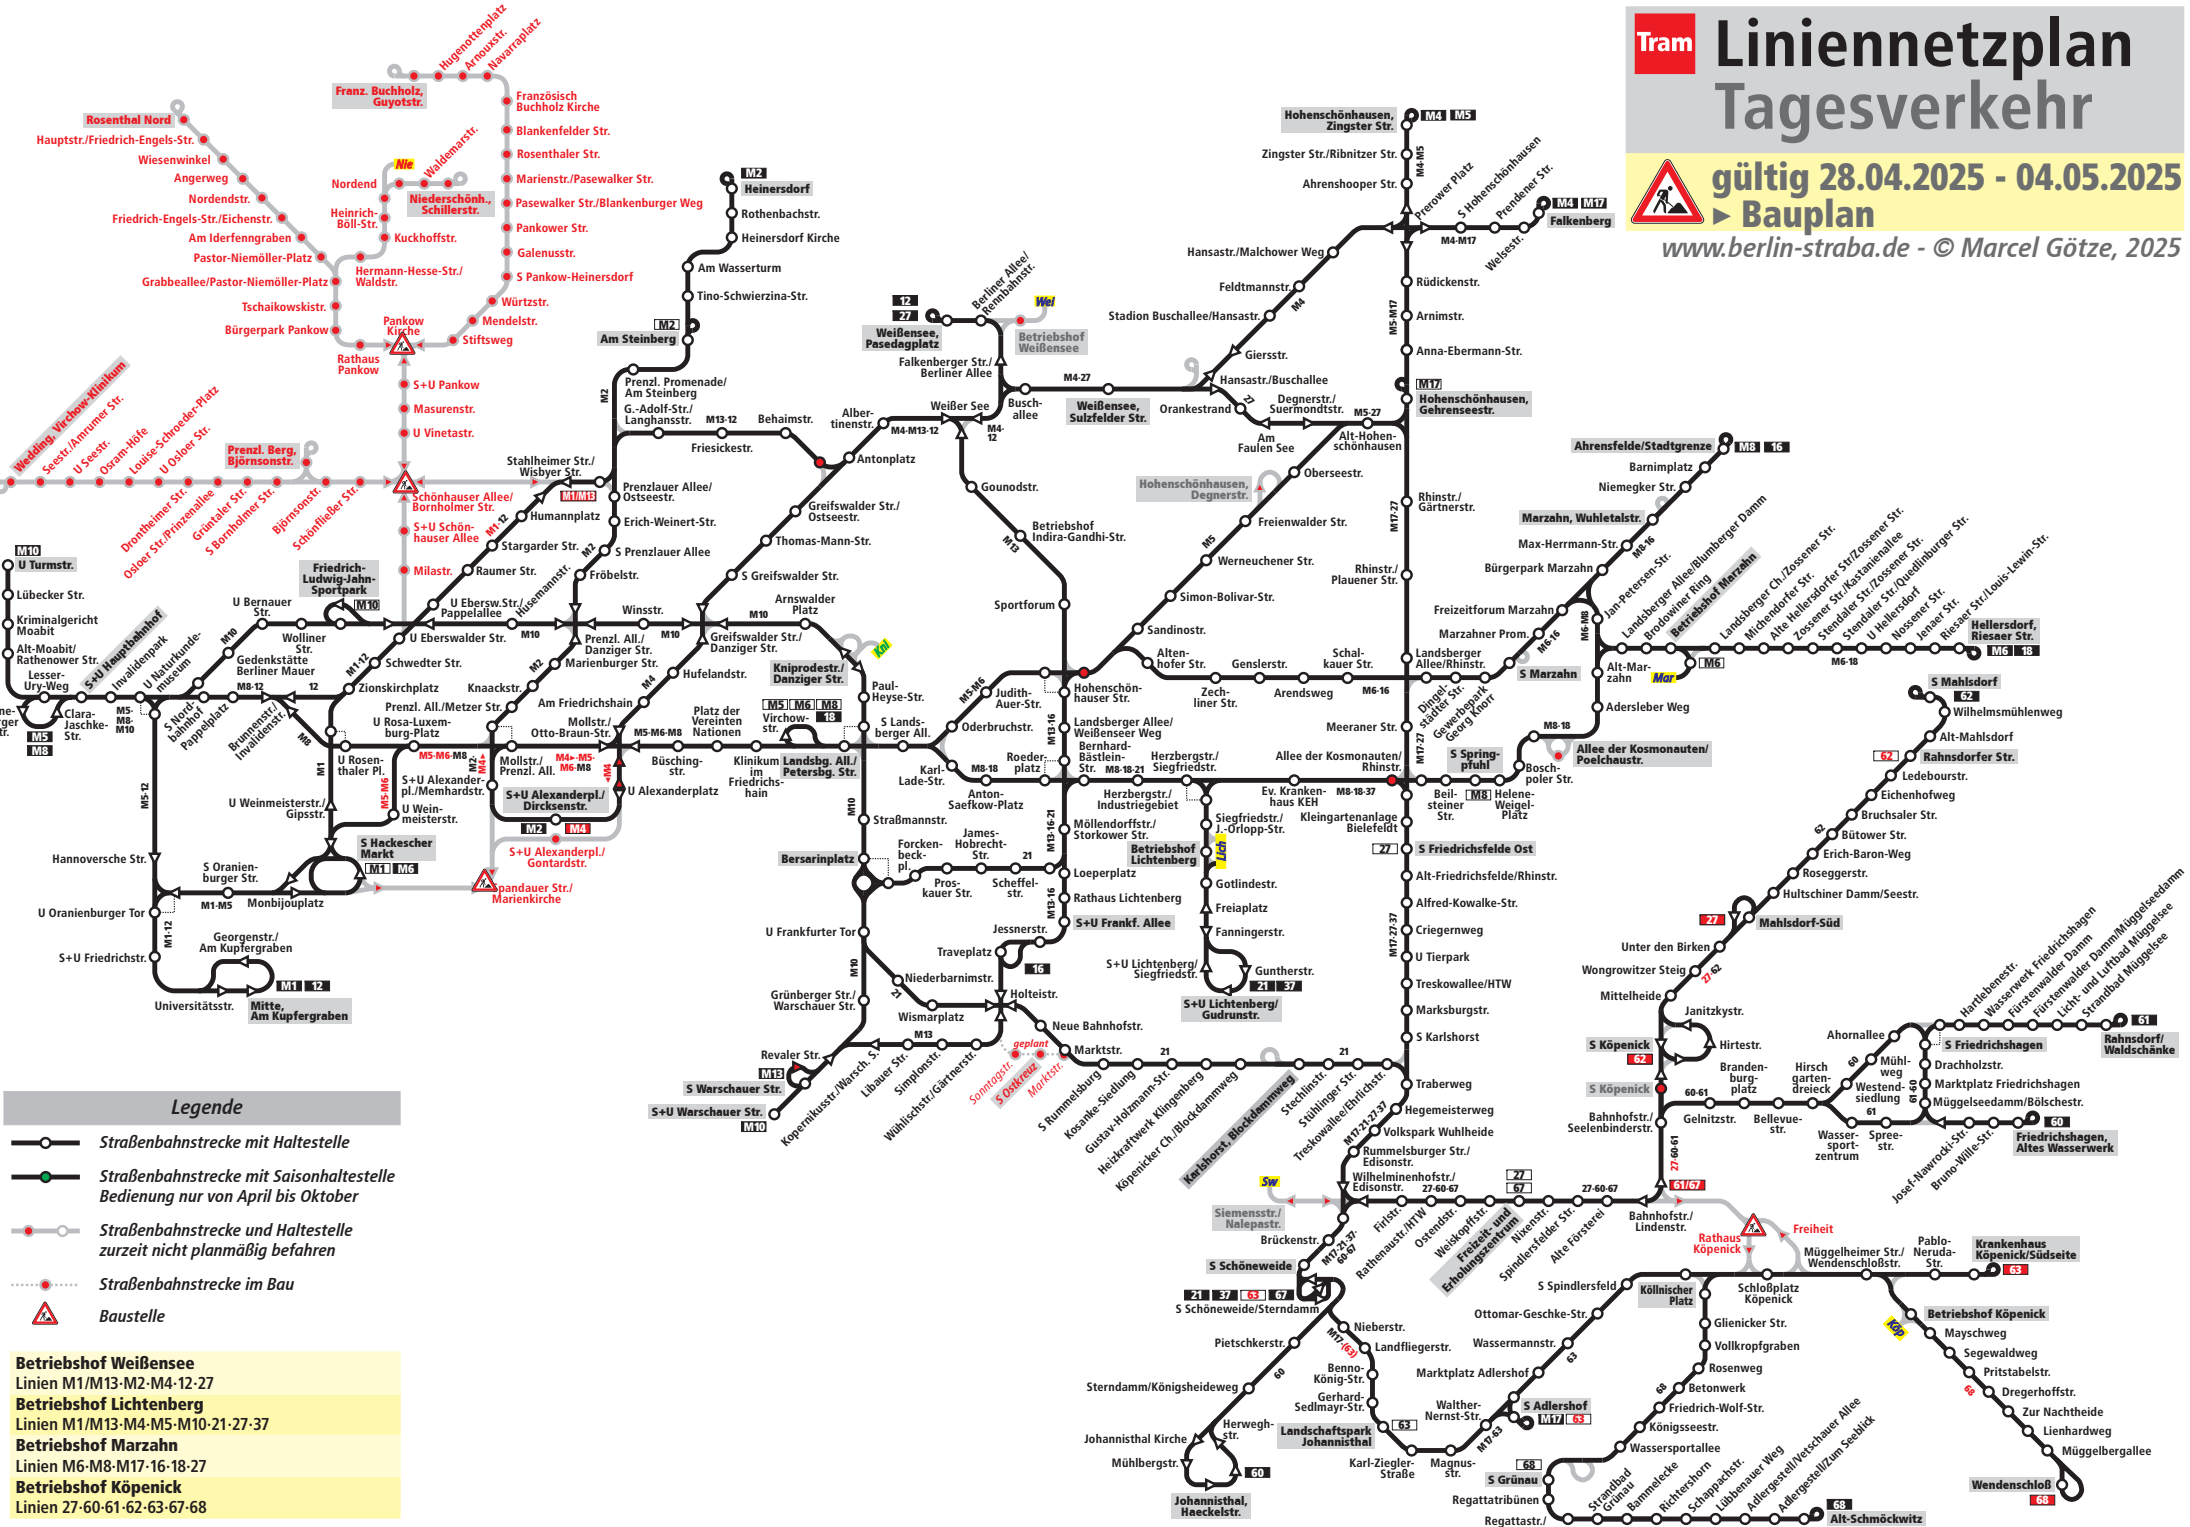

Tram Liniennetzplan Tagesverkehr

gültig 28.04.2025 - 04.05.2025
Bauplan
 www.berlin-straba.de - © Marcel Götzte, 2025

- ### Legende
- Straßenbahnstrecke mit Haltestelle
 - Straßenbahnstrecke mit Saisonhaltestelle Bedienung nur von April bis Oktober
 - Straßenbahnstrecke und Haltestelle zurzeit nicht planmäßig befahren
 - Straßenbahnstrecke im Bau
 - Baustelle

- Betriebshof Weißensee**
 Linien M1/M13-M2-M4-12-27
- Betriebshof Lichtenberg**
 Linien M1/M13-M4-M5-M10-21-27-37
- Betriebshof Marzahn**
 Linien M6-M8-M17-16-18-27
- Betriebshof Köpenick**
 Linien 27-60-61-62-63-67-68