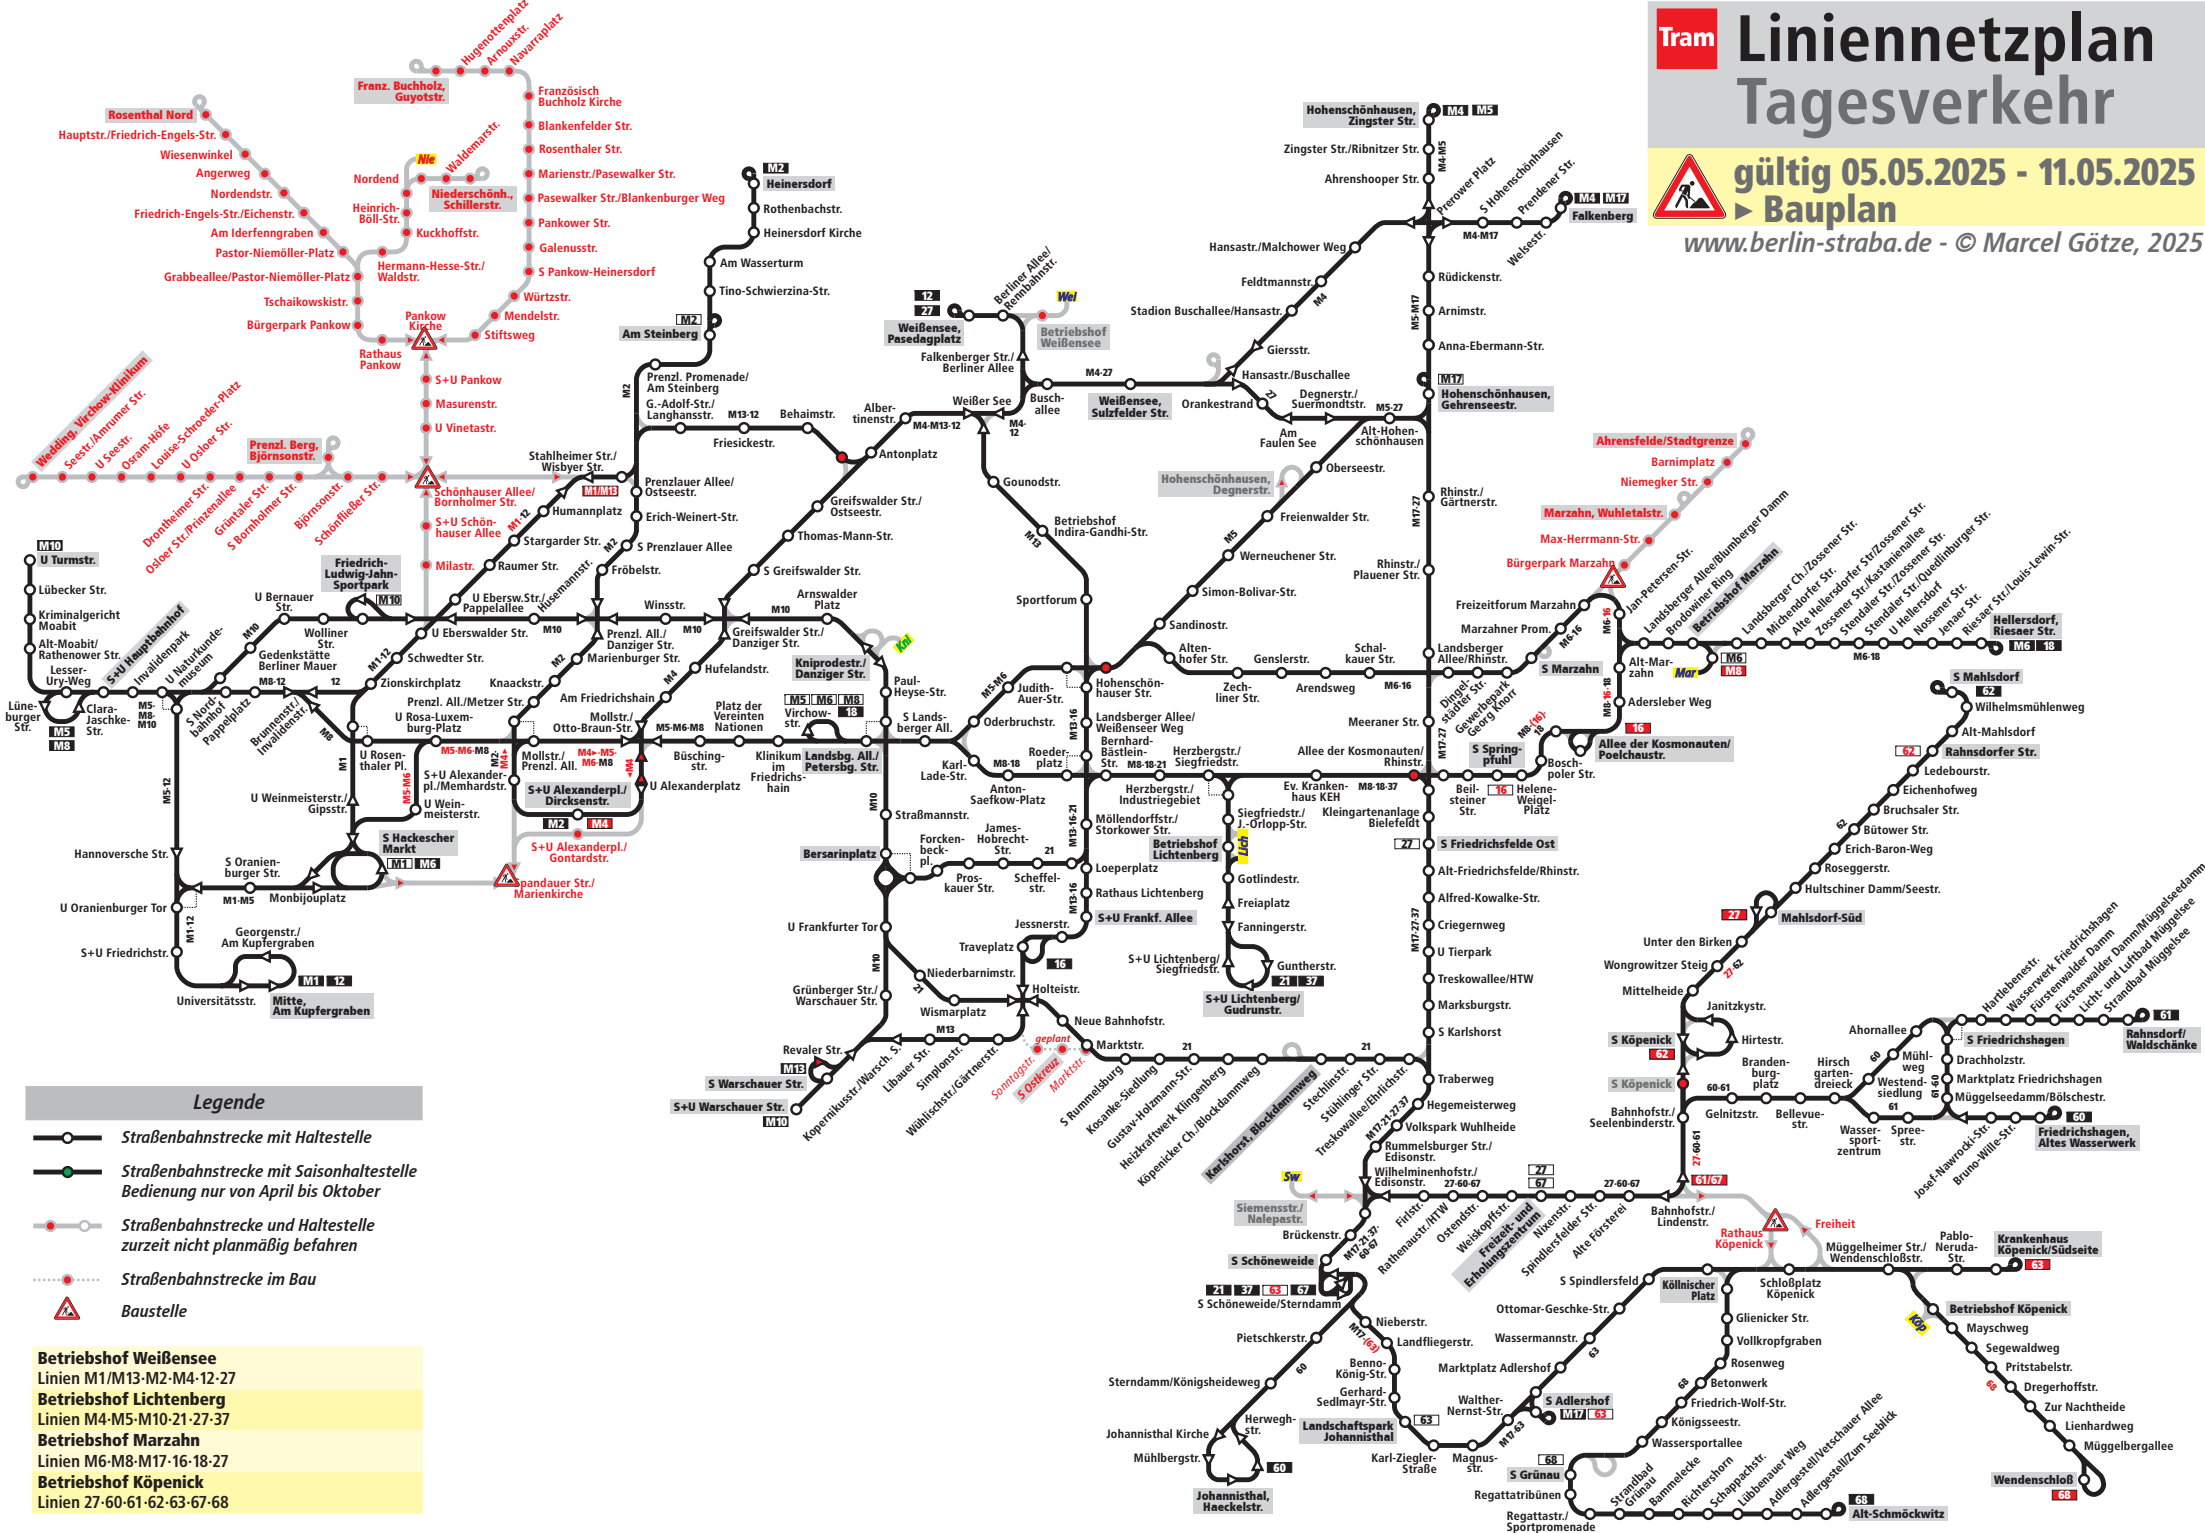

Tram Liniennetzplan Tagesverkehr

gültig 05.05.2025 - 11.05.2025
Bauplan
www.berlin-straba.de - © Marcel Götz, 2025

- ### Legende
- Straßenbahnstrecke mit Haltestelle
 - Straßenbahnstrecke mit Saisonhaltestelle
Bedienung nur von April bis Oktober
 - Straßenbahnstrecke und Haltestelle
zurzeit nicht planmäßig befahren
 - Straßenbahnstrecke im Bau
 - Baustelle

- Betriebshof Weißensee**
Linien M1-M13-M2-M4-12-27
- Betriebshof Lichtenberg**
Linien M4-M5-M10-21-27-37
- Betriebshof Marzahn**
Linien M6-M8-M17-16-18-27
- Betriebshof Köpenick**
Linien 27-60-61-62-63-67-68