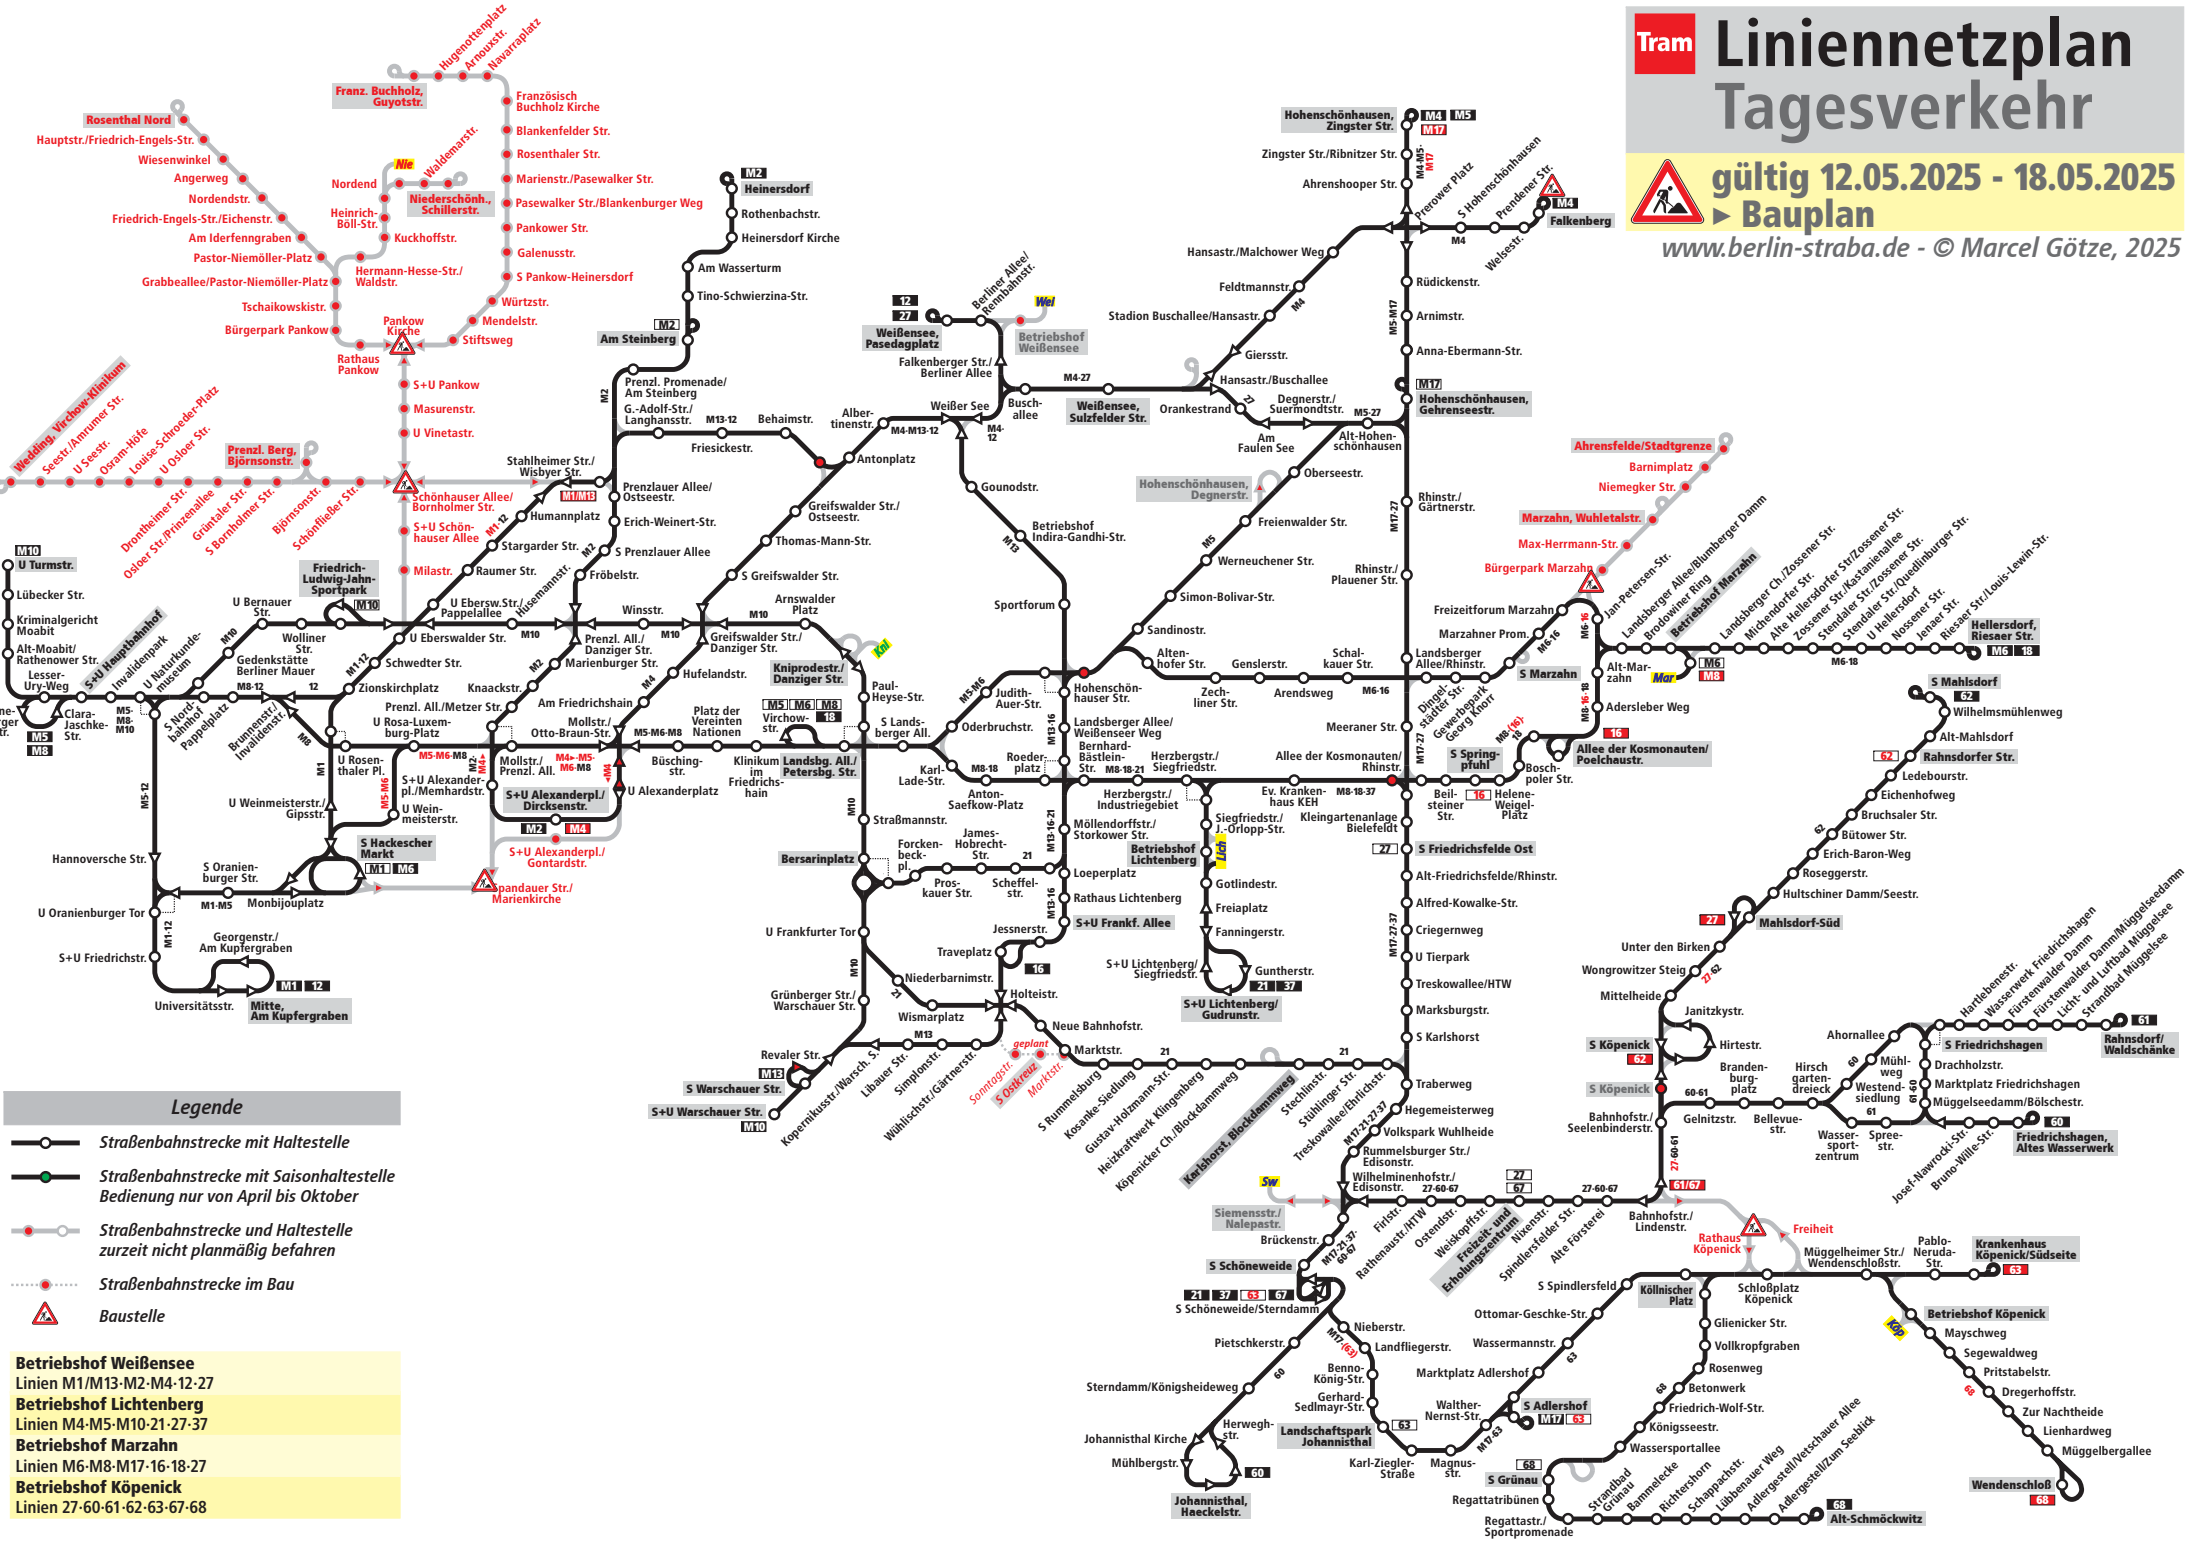

Tram Liniennetzplan Tagesverkehr

gültig 12.05.2025 - 18.05.2025
Bauplan
 www.berlin-straba.de - © Marcel Götz, 2025

- ### Legende
- Straßenbahnstrecke mit Haltestelle
 - Straßenbahnstrecke mit Saisonhaltestelle Bedienung nur von April bis Oktober
 - Straßenbahnstrecke und Haltestelle zurzeit nicht planmäßig befahren
 - Straßenbahnstrecke im Bau
 - Baustelle

- Betriebshof Weißensee**
 Linien M1-M13-M2-M4-12-27
- Betriebshof Lichtenberg**
 Linien M4-M5-M10-21-27-37
- Betriebshof Marzahn**
 Linien M6-M8-M17-16-18-27
- Betriebshof Köpenick**
 Linien 27-60-61-62-63-67-68