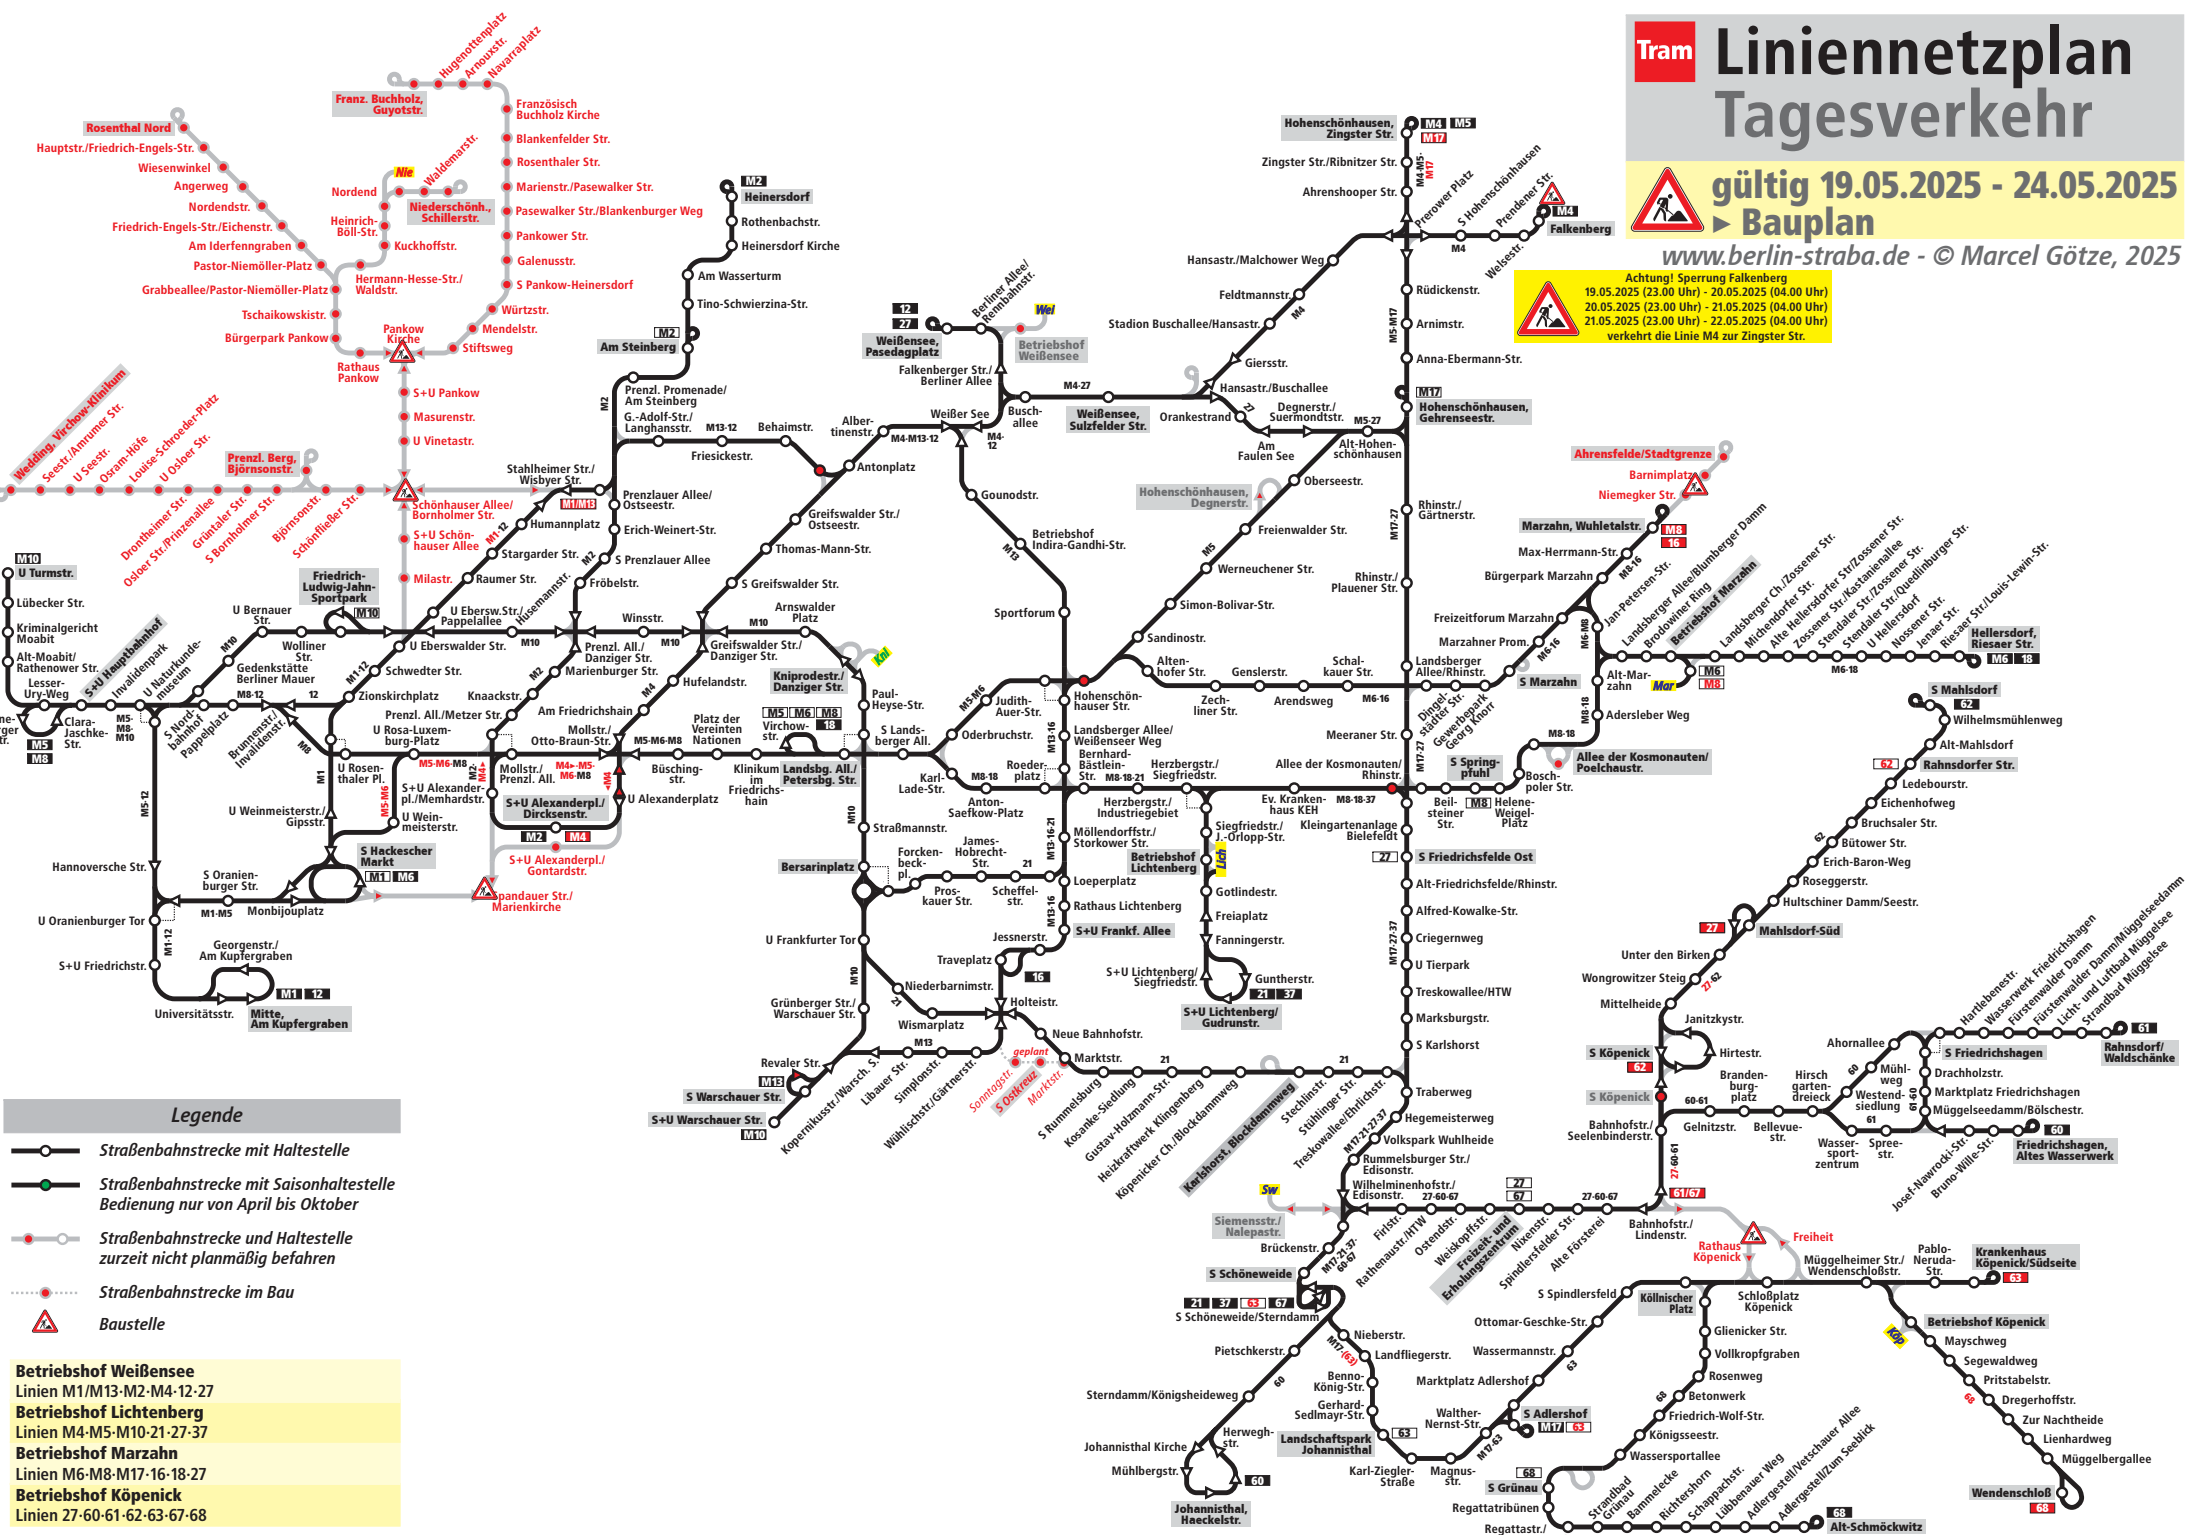

Tram Liniennetzplan Tagesverkehr

gültig 19.05.2025 - 24.05.2025
Bauplan

www.berlin-straba.de - © Marcel Götzke, 2025

Achtung! Sperrung Falkenberg
19.05.2025 (23.00 Uhr) - 20.05.2025 (04.00 Uhr)
20.05.2025 (23.00 Uhr) - 21.05.2025 (04.00 Uhr)
21.05.2025 (23.00 Uhr) - 22.05.2025 (04.00 Uhr)
verkehrt die Linie M4 zur Zingster Str.

- ### Legende
- Straßenbahnstrecke mit Haltestelle
 - Straßenbahnstrecke mit Saisonhaltestelle
Bedienung nur von April bis Oktober
 - Straßenbahnstrecke und Haltestelle
zurzeit nicht planmäßig befahren
 - Straßenbahnstrecke im Bau
 - Baustelle

- Betriebshof Weißensee**
Linien M1-M13-M2-M4-12-27
- Betriebshof Lichtenberg**
Linien M4-M5-M10-21-27-37
- Betriebshof Marzahn**
Linien M6-M8-M17-16-18-27
- Betriebshof Köpenick**
Linien 27-60-61-62-63-67-68