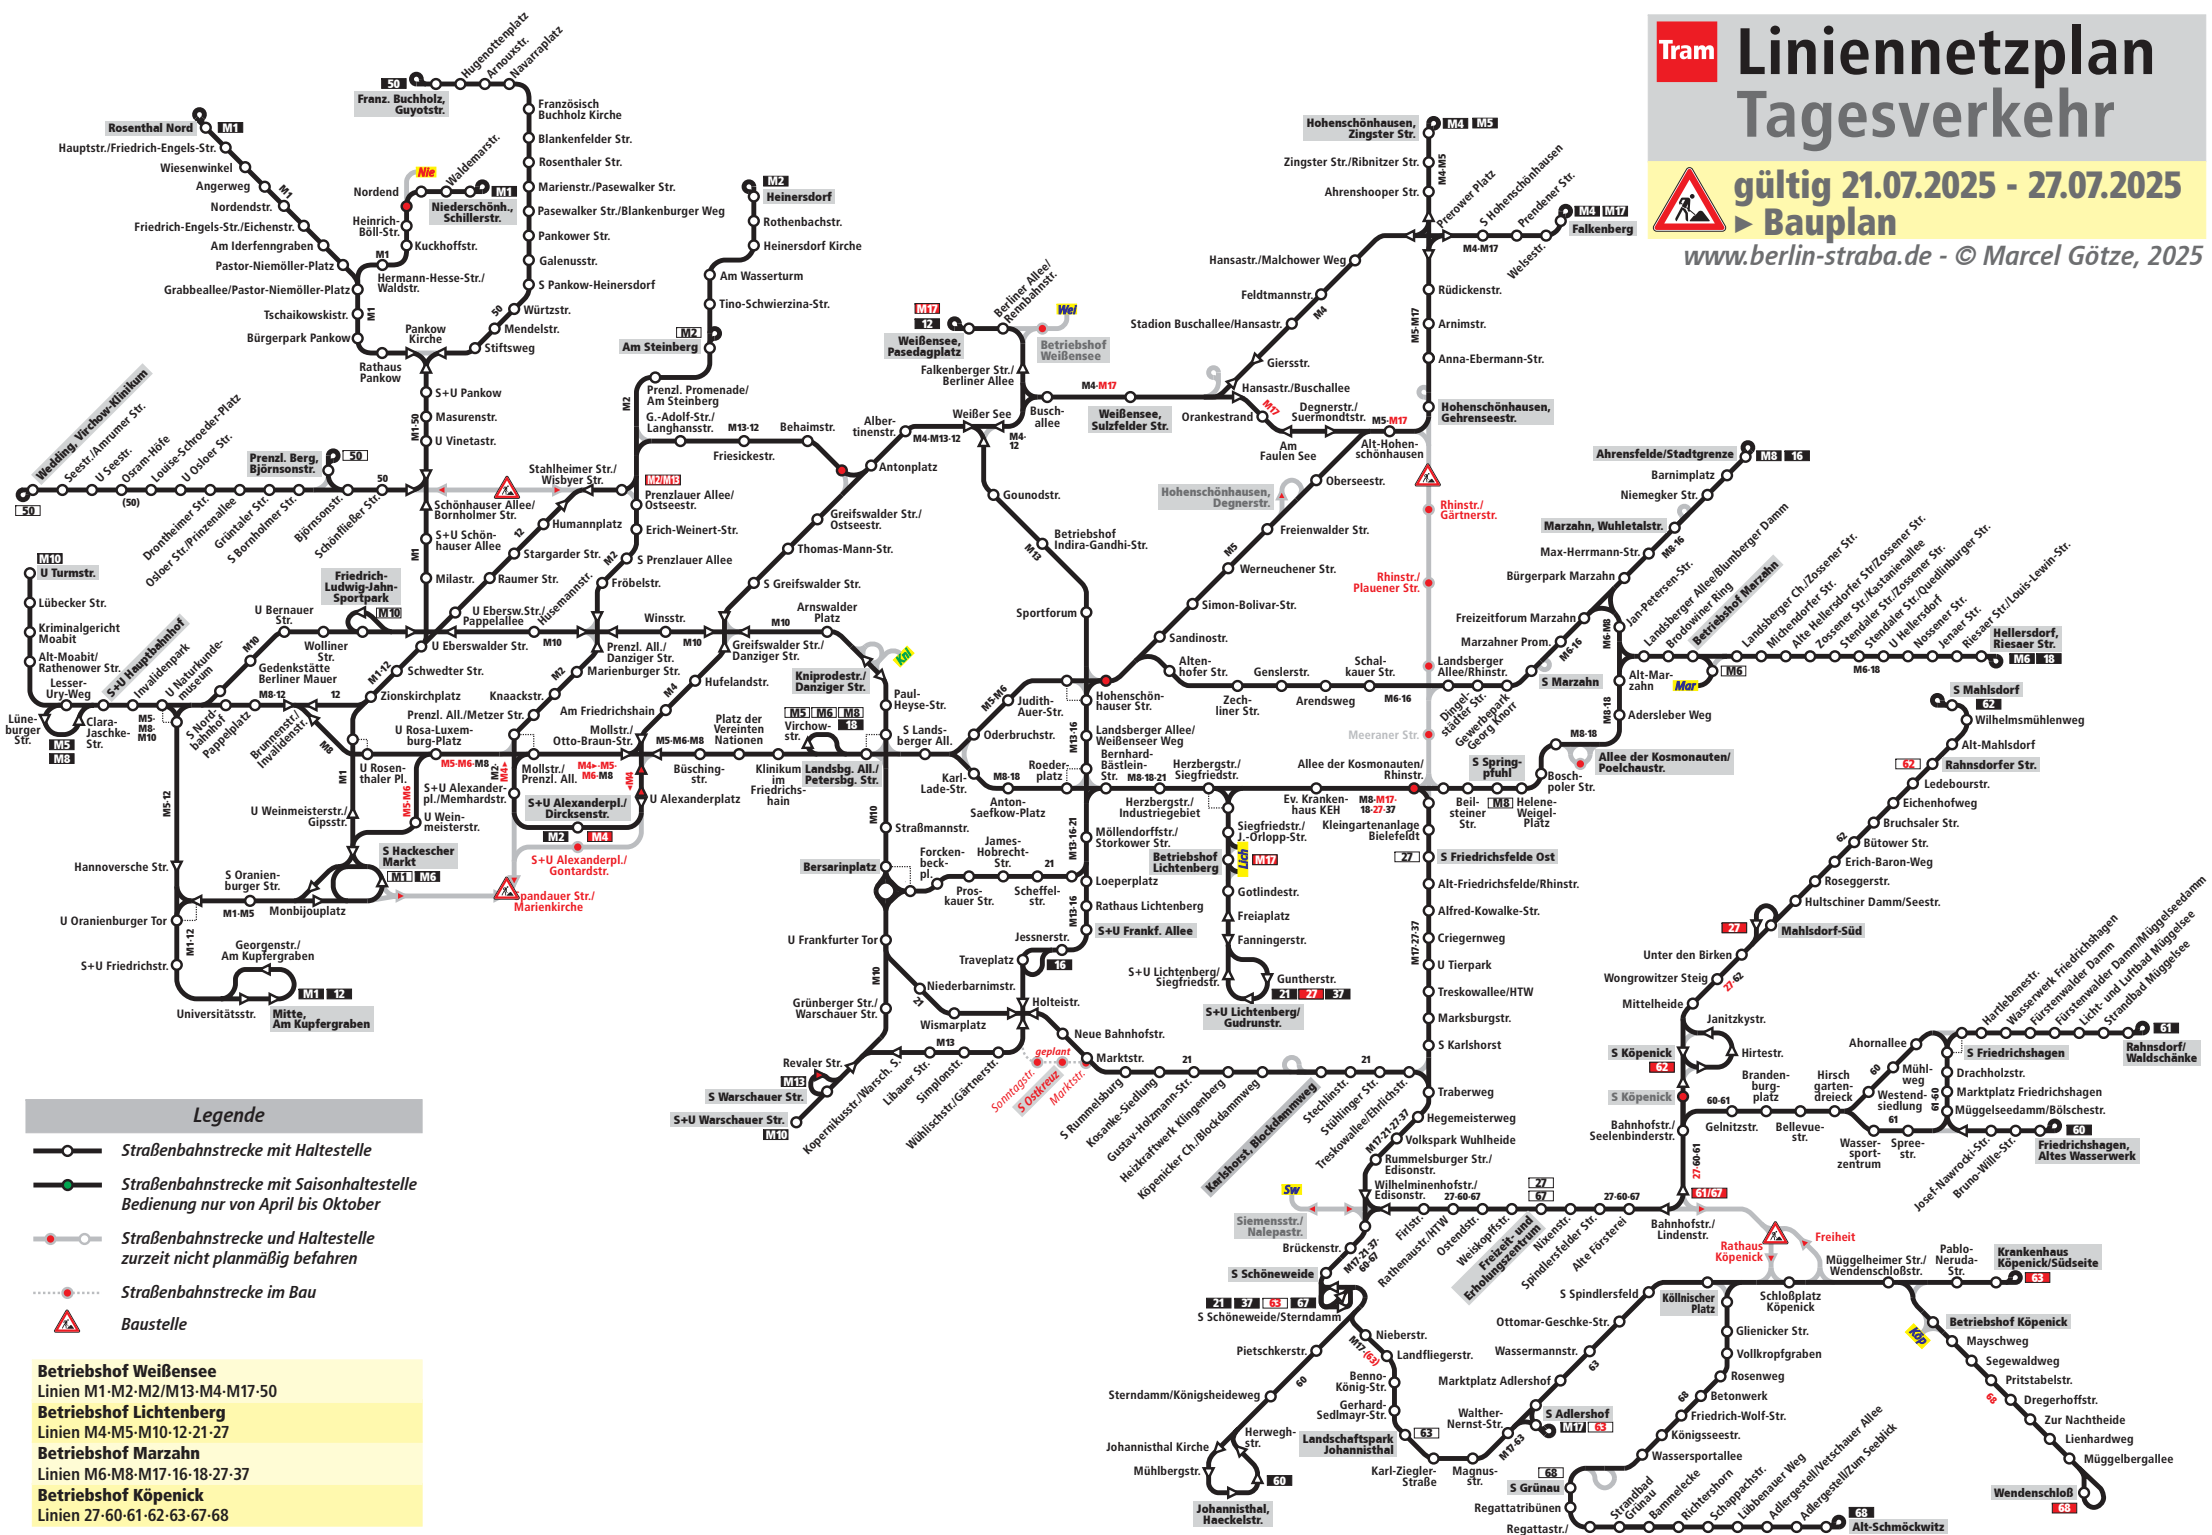

Tram Liniennetzplan Tagesverkehr

gültig 21.07.2025 - 27.07.2025
Bauplan

www.berlin-straba.de - © Marcel Götzte, 2025

- Straßenbahnstrecke mit Haltestelle
- Straßenbahnstrecke mit Saisonhaltestelle
Bedienung nur von April bis Oktober
- Straßenbahnstrecke und Haltestelle
zurzeit nicht planmäßig befahren
- Straßenbahnstrecke im Bau
- Baustelle

- Betriebshof Weißensee**
Linien M1-M2-M2/M13-M4-M17-50
- Betriebshof Lichtenberg**
Linien M4-M5-M10-12-21-27
- Betriebshof Marzahn**
Linien M6-M8-M17-16-18-27-37
- Betriebshof Köpenick**
Linien 27-60-61-62-63-67-68