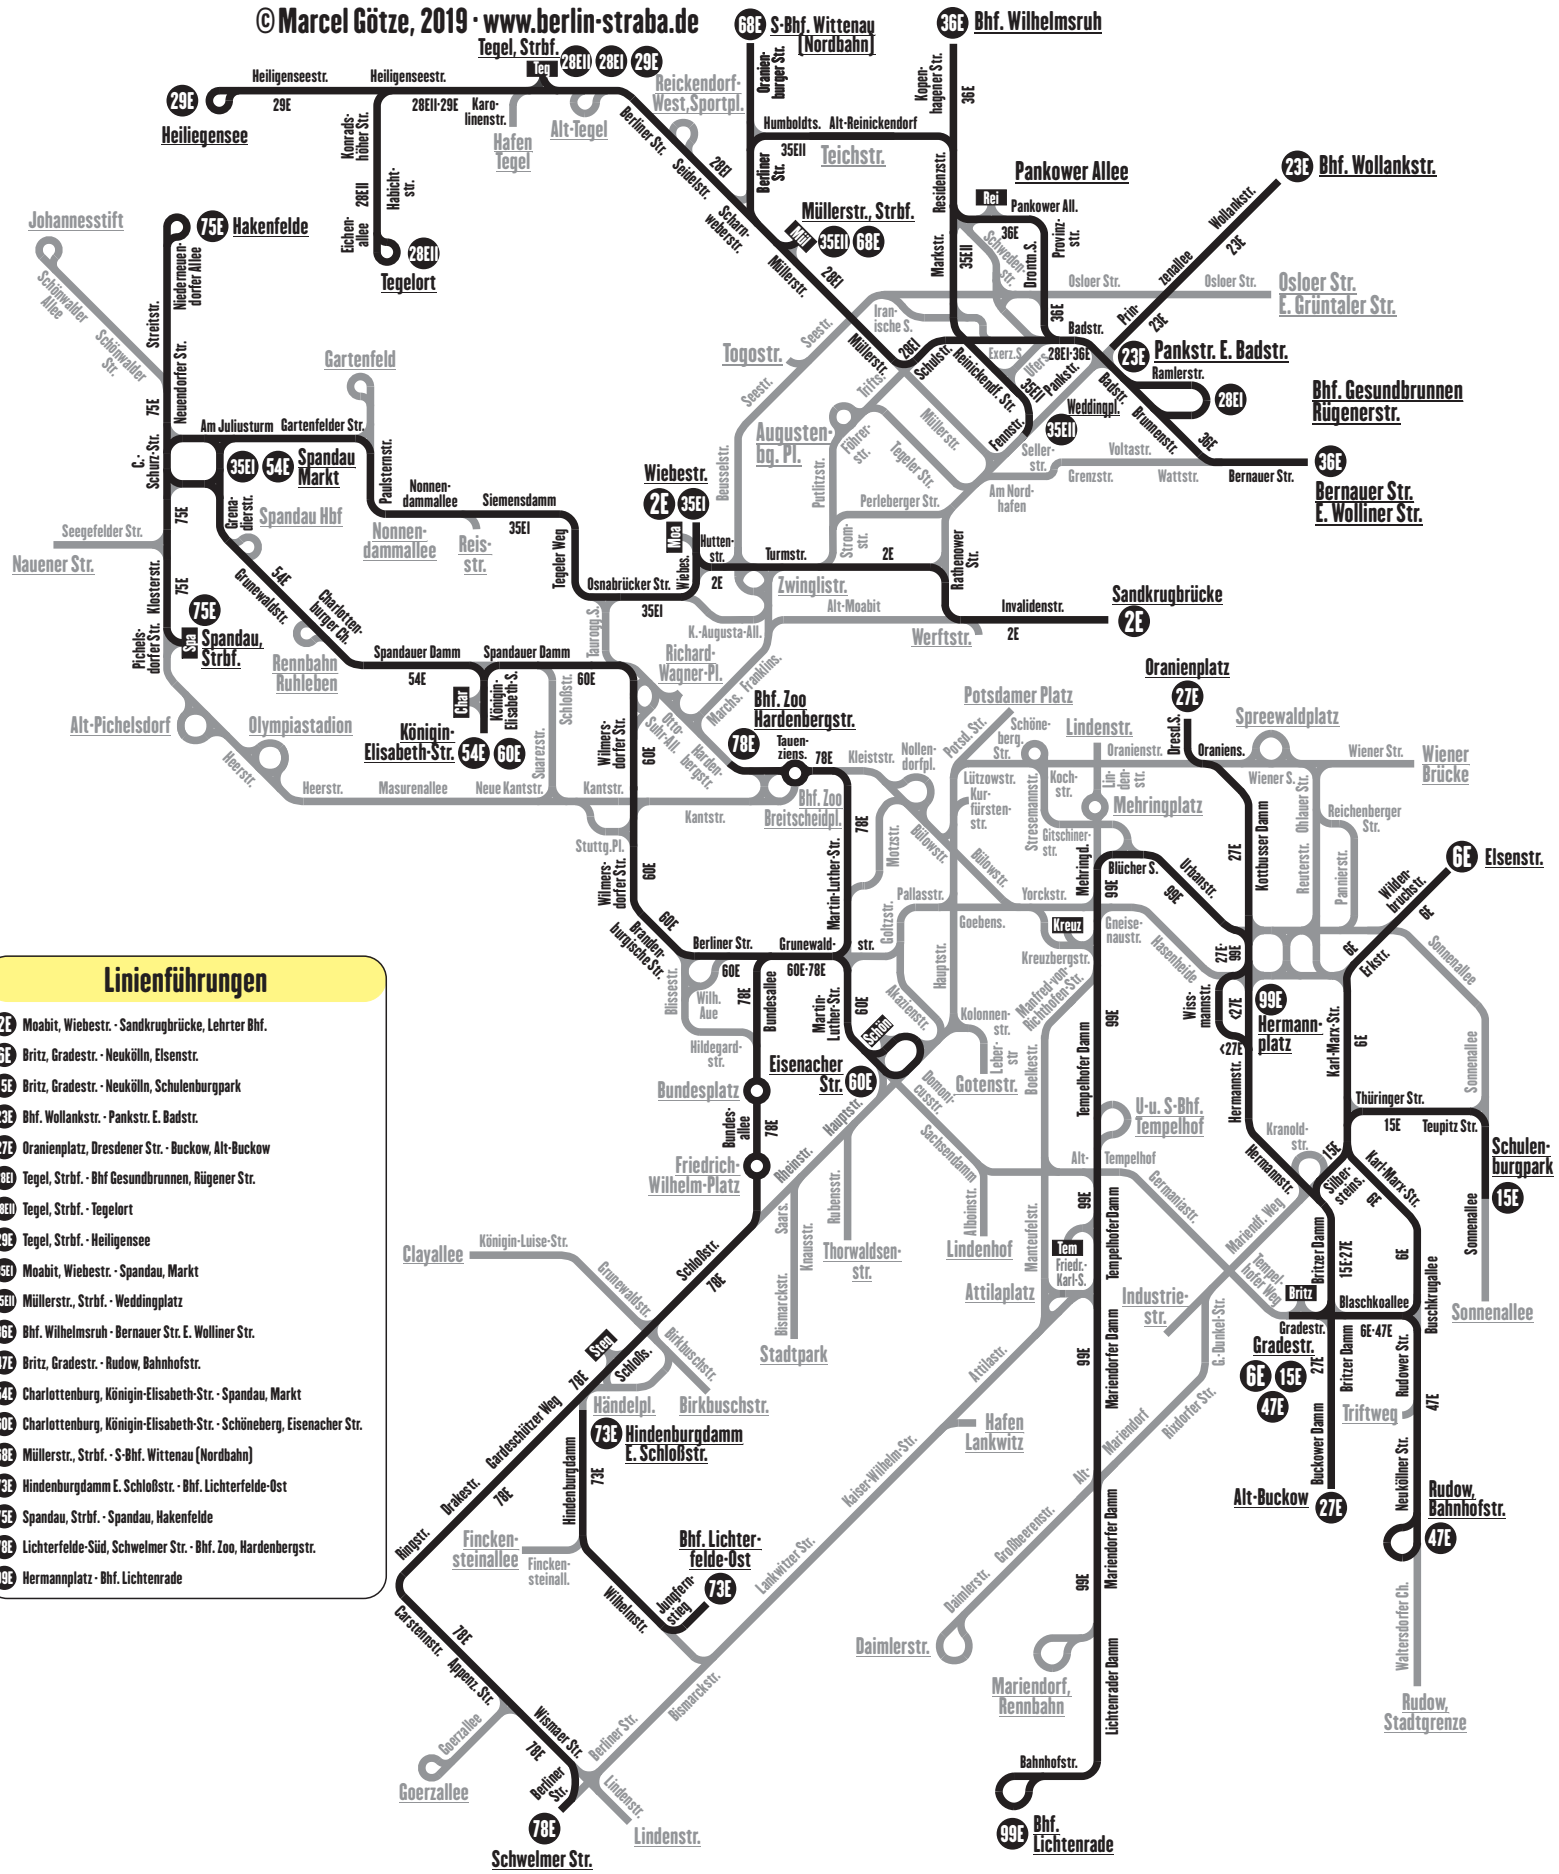

Linienetzplan BVG-West - Nachtverkehr

Gültig ab: 02.05.1957

© Marcel Götz, 2019 · www.berlin-straba.de

Linienführungen

- 29E** Moabit, Wiebestr. - Sandkrugbrücke, Lehrter Bhf.
- 6E** Britz, Gradestr. - Neukölln, Eisenstr.
- 15E** Britz, Gradestr. - Neukölln, Schulenburgpark
- 23E** Bhf. Wollankstr. - Pankstr. E. Badstr.
- 27E** Oranienplatz, Dresdener Str. - Buckow, Alt-Buckow
- 28E** Tegel, Strbf. - Bhf. Gesundbrunnen, Rügener Str.
- 28E** Tegel, Strbf. - Tegelort
- 29E** Tegel, Strbf. - Heiligensee
- 35E** Moabit, Wiebestr. - Spandau, Markt
- 35E** Müllerstr., Strbf. - Weddingplatz
- 36E** Bhf. Wilhelmsruh - Bernauer Str. E. Wolliner Str.
- 47E** Britz, Gradestr. - Rudow, Bahnhofstr.
- 54E** Charlottenburg, Königin-Elisabeth-Str. - Spandau, Markt
- 60E** Charlottenburg, Königin-Elisabeth-Str. - Schöneberg, Eisenacher Str.
- 68E** Müllerstr., Strbf. - S-Bhf. Wittenau (Nordbahn)
- 73E** Hindenburgdamm E. Schloßstr. - Bhf. Lichtenfelde-Ost
- 75E** Spandau, Strbf. - Spandau, Hakenfelde
- 78E** Lichtenfelde-Süd, Schwelmer Str. - Bhf. Zoo, Hardenbergstr.
- 99E** Hermannplatz - Bhf. Lichtenrade

Zeichen- erklärung

- Strecke planmäßig in Betrieb
- Betriebsstrecke
- Linie verkehrt täglich
- Linie verkehrt nur montags bis freitags
- Linie verkehrt nur im Berufsverkehr
- Linie verkehrt nur samstags und sonntags