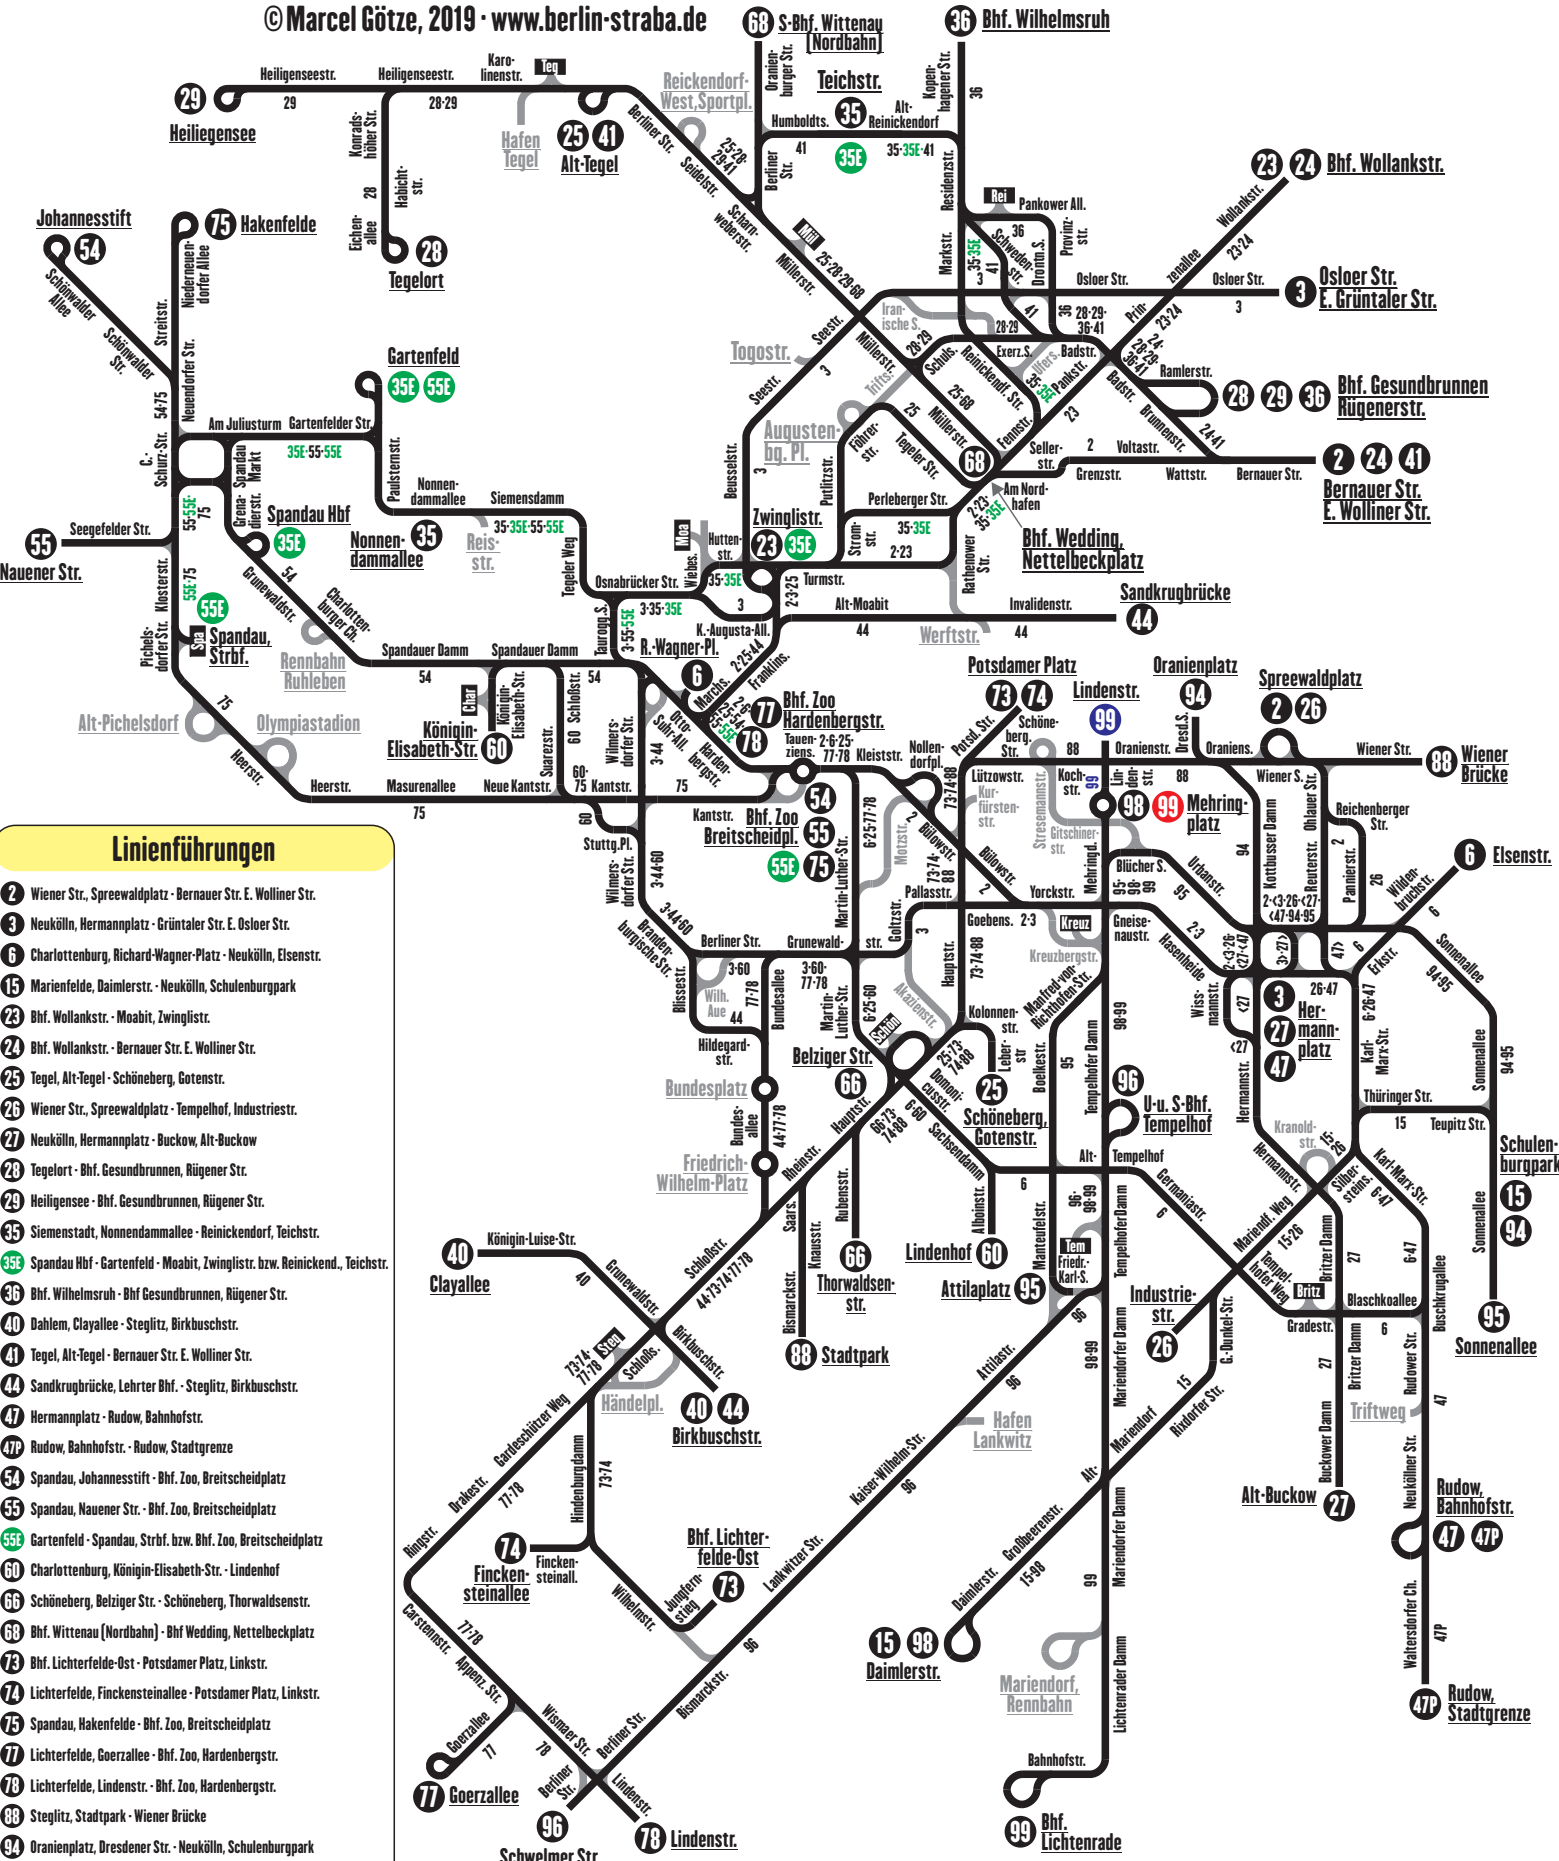

Linienetzplan BVG-West - Tagesverkehr

Gültig ab: 02.05.1957

© Marcel Götz, 2019 · www.berlin-straba.de

Linienführungen

- 2 Wiener Str., Spreewaldplatz - Bernauer Str. E. Wolliner Str.
- 3 Neukölln, Hermannplatz - Grüntaler Str. E. Osloer Str.
- 6 Charlottenburg, Richard-Wagner-Platz - Neukölln, Eisenstr.
- 15 Marienfelde, Daimlerstr. - Neukölln, Schulenburgpark
- 23 Bhf. Wollankstr. - Moabit, Zwinglistr.
- 24 Bhf. Wollankstr. - Bernauer Str. E. Wolliner Str.
- 25 Tegel, Alt-Tegel - Schöneberg, Gotenstr.
- 26 Wiener Str., Spreewaldplatz - Tempelhof, Industriestr.
- 27 Neukölln, Hermannplatz - Buckow, Alt-Buckow
- 28 Tegelort - Bhf. Gesundbrunnen, Rügener Str.
- 29 Heiligensee - Bhf. Gesundbrunnen, Rügener Str.
- 35 Siemenstadt, Nonnendammallee - Reinickendorf, Teichstr.
- 35E Spandau Hbf - Gartenfeld - Moabit, Zwinglistr. bzw. Reinickend., Teichstr.
- 36 Bhf. Wilhelmsruh - Bhf. Gesundbrunnen, Rügener Str.
- 40 Dahlem, Clayallee - Steglitz, Birkbuschstr.
- 41 Tegel, Alt-Tegel - Bernauer Str. E. Wolliner Str.
- 47 Hermannplatz - Rudow, Bahnhofstr.
- 47R Rudow, Bahnhofstr. - Rudow, Stadtgrenze
- 54 Spandau, Johannesstift - Bhf. Zoo, Breitscheidplatz
- 55 Spandau, Nauener Str. - Bhf. Zoo, Breitscheidplatz
- 55E Gartenfeld - Spandau, Strbf. bzw. Bhf. Zoo, Breitscheidplatz
- 60 Charlottenburg, Königin-Elisabeth-Str. - Lindenhof
- 66 Schöneberg, Belziger Str. - Schöneberg, Thorwaldsenstr.
- 68 Bhf. Wittenau (Nordbahn) - Bhf. Wedding, Nettelbeckplatz
- 73 Bhf. Lichterfelde-Ost - Potsdamer Platz, Linkstr.
- 74 Lichterfelde, Finckensteinallee - Potsdamer Platz, Linkstr.
- 75 Spandau, Hakenfelde - Bhf. Zoo, Breitscheidplatz
- 77 Lichterfelde, Goerzallee - Bhf. Zoo, Hardenbergstr.
- 78 Lichterfelde, Lindenstr. - Bhf. Zoo, Hardenbergstr.
- 88 Steglitz, Stadtpark - Wiener Brücke
- 94 Oranienplatz, Dresdener Str. - Neukölln, Schulenburgpark
- 95 Tempelhof, Attilaplatz - Neukölln, Sonnenallee
- 96 U-Bhf. Tempelhof - Lichterfelde-Süd, Schwelmer Str.
- 98 Mehringplatz - Marienfelde, Daimlerstr.
- 99 Lindenstr., Jerusalemer Kirche - Bhf. Lichtenrade
- 99R Mehringplatz - Bhf. Lichtenrade