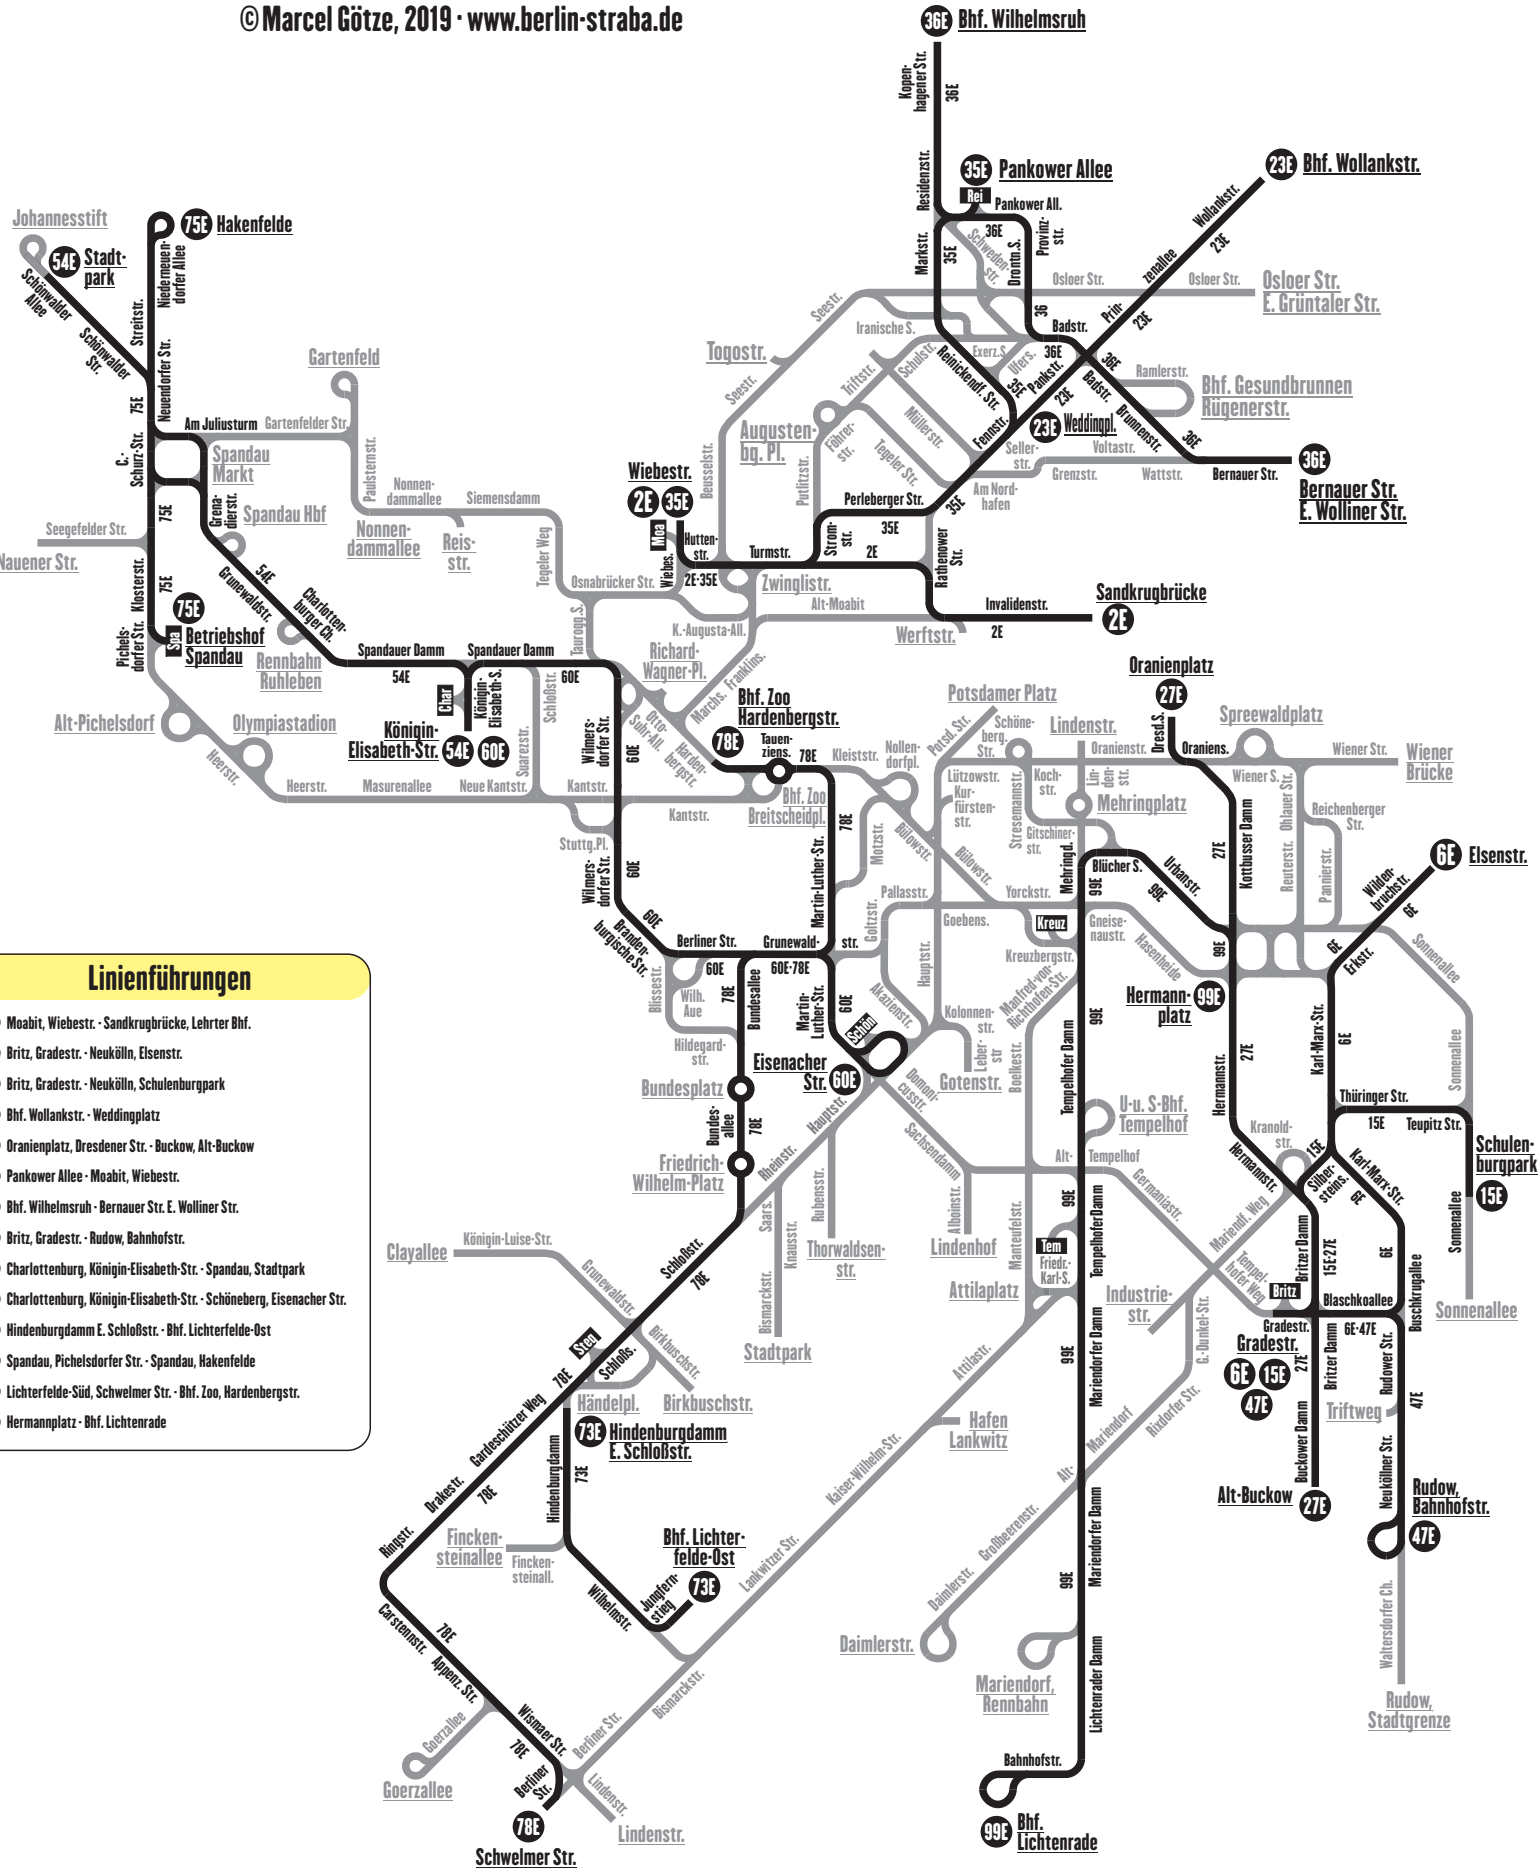

# Linienetzplan BVG-West - Nachtverkehr

## Gültig ab: 01.09.1958

© Marcel Götz, 2019 · www.berlin-straba.de

### Linienführungen

- 2E** Moabit, Wiebestr. - Sandkrugbrücke, Lehrter Bhf.
- 6E** Britz, Gradestr. - Neukölln, Eisenstr.
- 15E** Britz, Gradestr. - Neukölln, Schulenburgpark
- 23E** Bhf. Wollankstr. - Weddingplatz
- 27E** Oranienplatz, Dresdener Str. - Buckow, Alt-Buckow
- 35E** Pankower Allee - Moabit, Wiebestr.
- 36E** Bhf. Wilhelmsruh - Bernauer Str. E. Wolliner Str.
- 47E** Britz, Gradestr. - Rudow, Bahnhofstr.
- 54E** Charlottenburg, Königin-Elisabeth-Str. - Spandau, Stadtpark
- 60E** Charlottenburg, Königin-Elisabeth-Str. - Schöneberg, Eisenacher Str.
- 73E** Hindenburgdamm E. Schloßstr. - Bhf. Lichterfelde-Ost
- 75E** Spandau, Pichelsdorfer Str. - Spandau, Hakenfelde
- 78E** Lichterfelde-Süd, Schwelmer Str. - Bhf. Zoo, Hardenbergstr.
- 99E** Hermannplatz - Bhf. Lichtenrade

### Zeichen- erklärung

- Strecke planmäßig in Betrieb
- Betriebsstrecke
- 00 Linie verkehrt täglich
- 01 Linie verkehrt nur montags bis freitags
- 02 Linie verkehrt nur im Berufsverkehr
- 03 Linie verkehrt nur samstags und sonntags