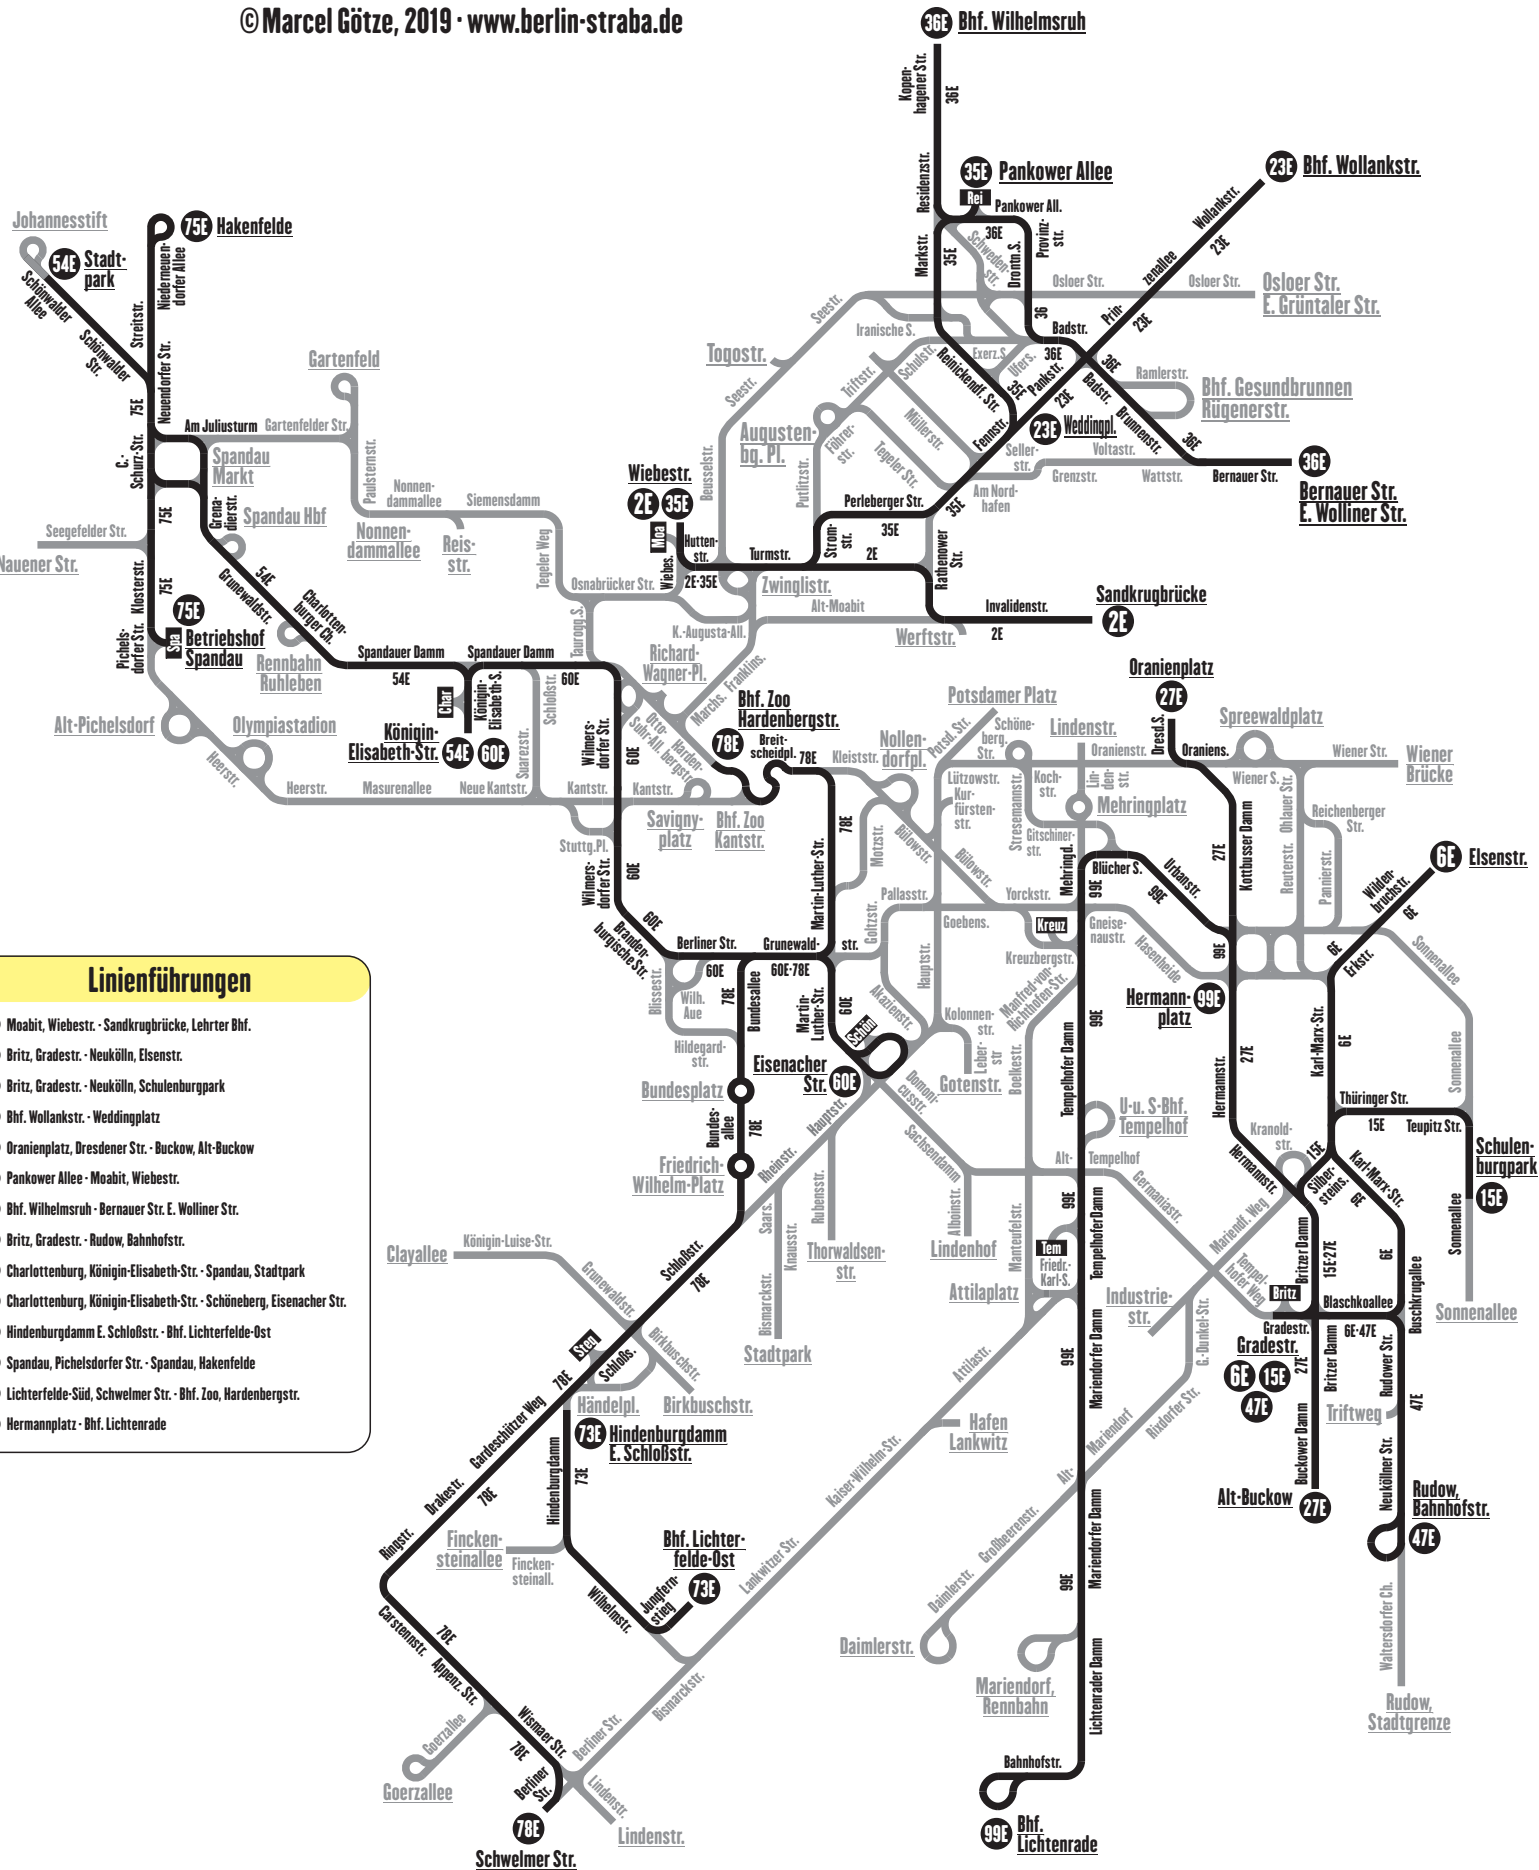

# Linienetzplan BVG-West - Nachtverkehr

Gültig ab: 02.05.1959

© Marcel Götze, 2019 · www.berlin-straba.de

## Linienführungen

- 2E Moabit, Wiebestr. - Sandkrugbrücke, Lehrter Bf.
- 6E Britz, Gradestr. - Neukölln, Eisenstr.
- 15E Britz, Gradestr. - Neukölln, Schulenburgpark
- 23E Bf. Wollankstr. - Weddingplatz
- 27E Oranienplatz, Dresdener Str. - Buckow, Alt-Buckow
- 35E Pankower Allee - Moabit, Wiebestr.
- 36E Bf. Wilhelmsruh - Bernauer Str. E. Wolliner Str.
- 47E Britz, Gradestr. - Rudow, Bahnhofstr.
- 54E Charlottenburg, Königin-Elisabeth-Str. - Spandau, Stadtpark
- 60E Charlottenburg, Königin-Elisabeth-Str. - Schöneberg, Eisenacher Str.
- 73E Hindenburgdamm E. Schloßstr. - Bf. Lichtenfelde-Ost
- 75E Spandau, Pichelsdorfer Str. - Spandau, Hakenfelde
- 78E Lichtenfelde-Süd, Schwelmer Str. - Bf. Zoo, Hardenbergstr.
- 99E Hermannplatz - Bf. Lichtenrade

## Zeichen- erklärung

- Strecke planmäßig in Betrieb
- Betriebsstrecke
- Linie verkehrt täglich
- Linie verkehrt nur montags bis freitags
- Linie verkehrt nur im Berufsverkehr
- Linie verkehrt nur samstags und sonntags