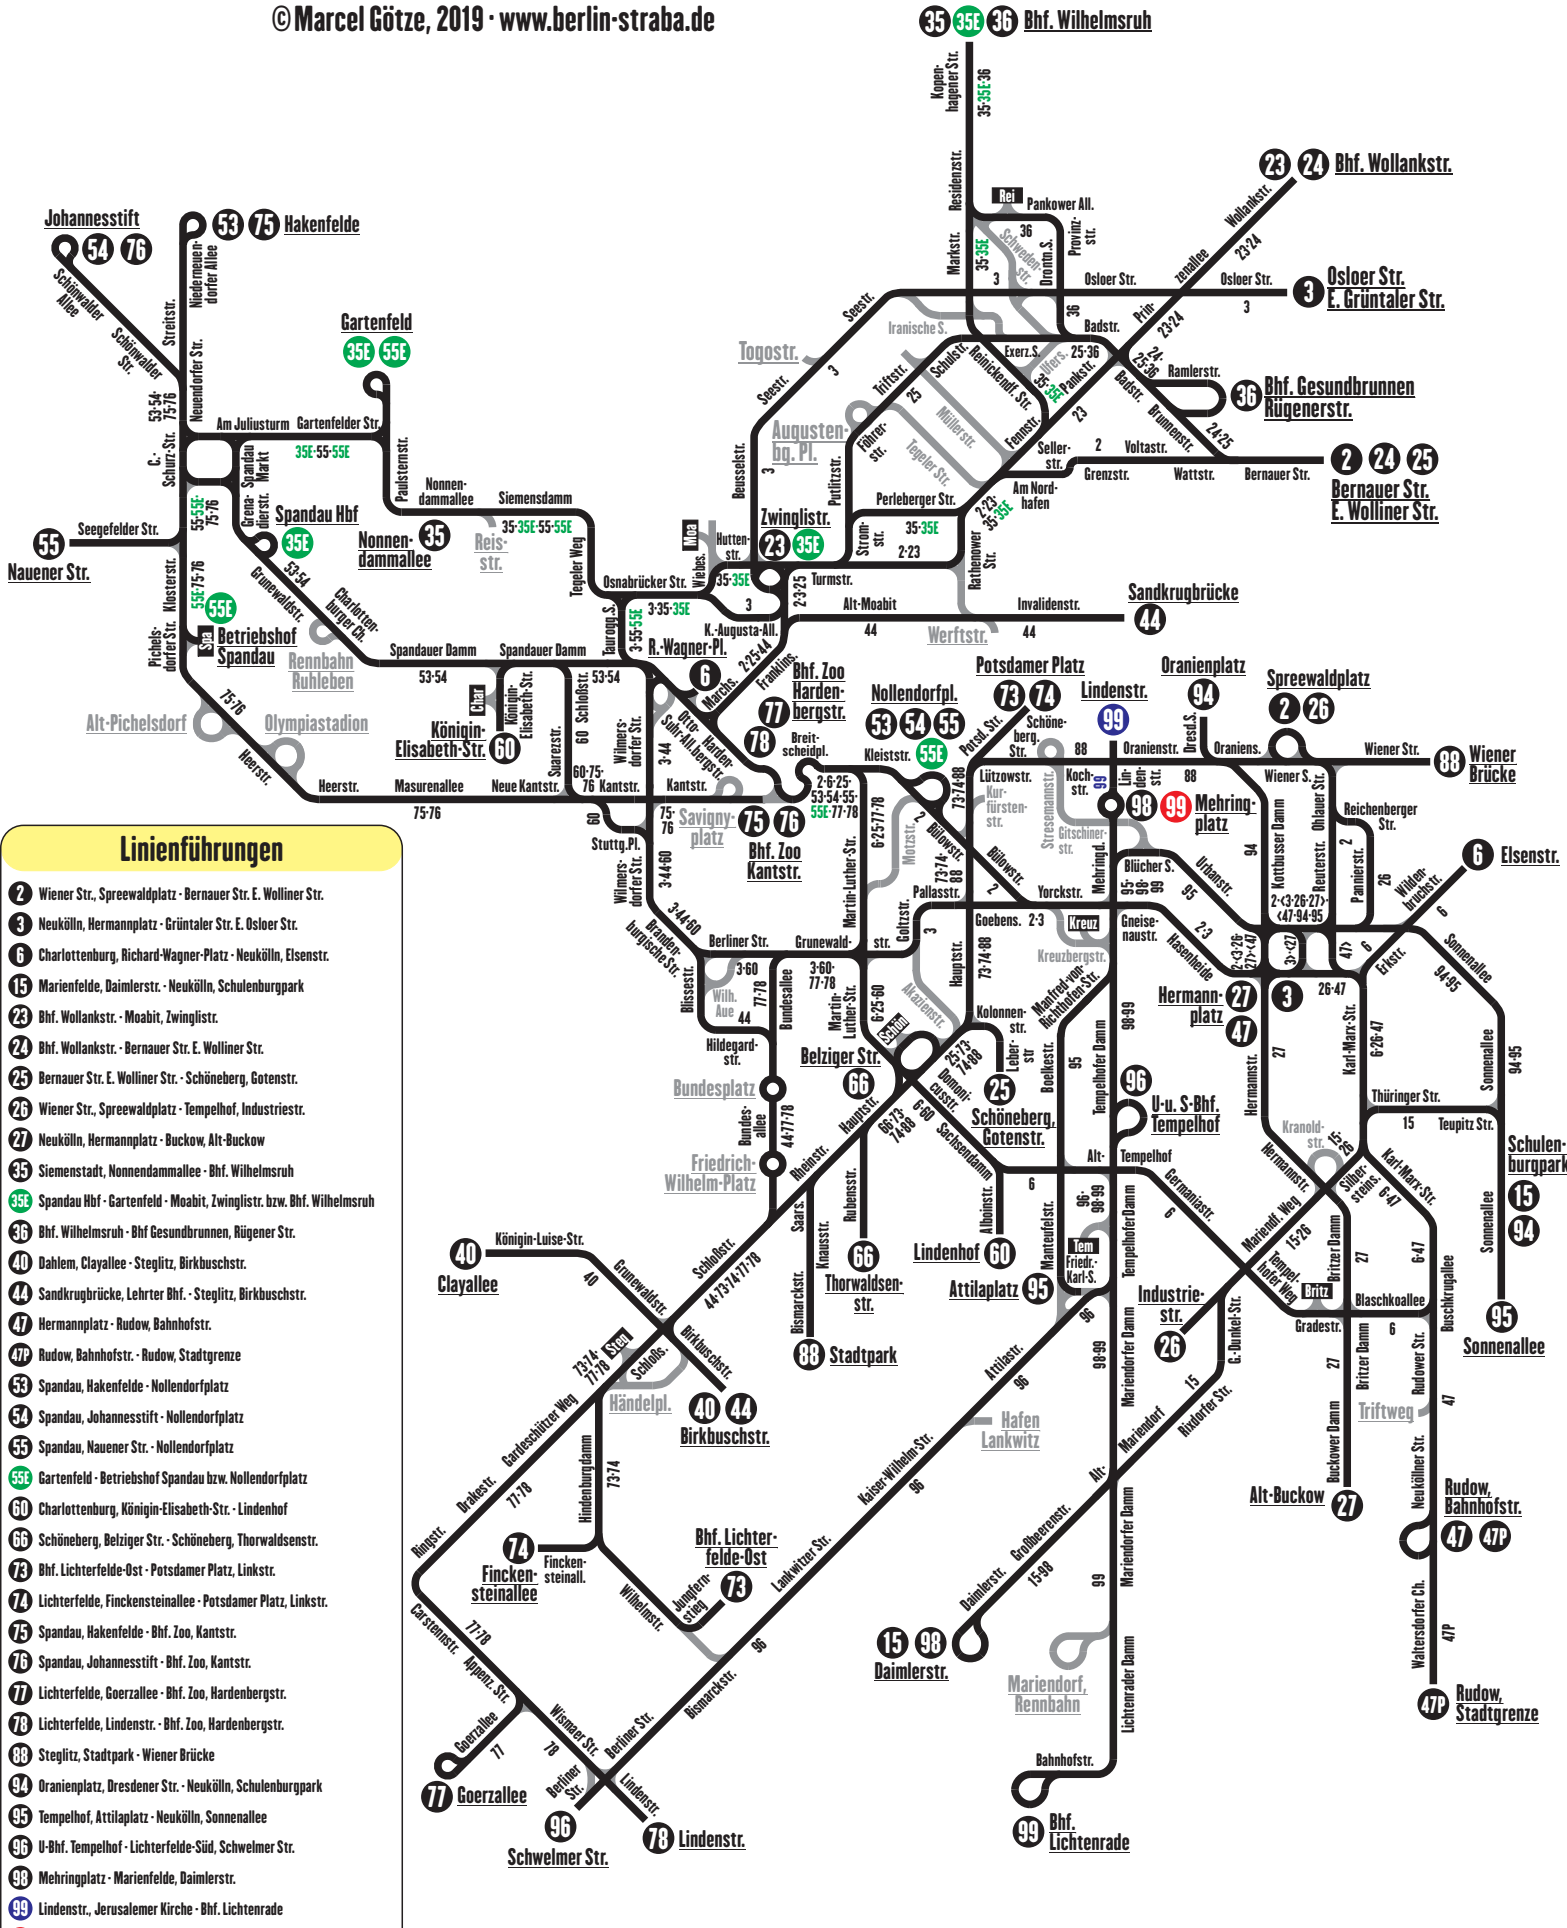

Linienetzplan BVG-West - Tagesverkehr

Gültig ab: 02.05.1959

© Marcel Götz, 2019 · www.berlin-straba.de

Linienführungen

- **2** Wiener Str., Spreewaldplatz - Bernauer Str. E. Wolliner Str.
- **3** Neukölln, Hermannplatz - Grüntaler Str. E. Osloer Str.
- **6** Charlottenburg, Richard-Wagner-Platz - Neukölln, Eisenstr.
- **15** Marienfelde, Daimlerstr. - Neukölln, Schulenburgpark
- **23** Bhf. Wollankstr. - Moabit, Zwinglistr.
- **24** Bhf. Wollankstr. - Bernauer Str. E. Wolliner Str.
- **25** Bernauer Str. E. Wolliner Str. - Schöneberg, Gotenstr.
- **26** Wiener Str., Spreewaldplatz - Tempelhof, Industriestr.
- **27** Neukölln, Hermannplatz - Buckow, Alt-Buckow
- **35** Siemensstadt, Nonnendammallee - Bhf. Wilhelmsruh
- **35E** Spandau Hbf - Gartenfeld - Moabit, Zwinglistr. bzw. Bhf. Wilhelmsruh
- **36** Bhf. Wilhelmsruh - Bhf. Gesundbrunnen, Rügener Str.
- **40** Bahlem, Clayallee - Steglitz, Birkbuschstr.
- **44** Sandkrugbrücke, Lehrter Bhf. - Steglitz, Birkbuschstr.
- **47** Hermannplatz - Rudow, Bahnhofstr.
- **47P** Rudow, Bahnhofstr. - Rudow, Stadtgrenze
- **53** Spandau, Hakenfelde - Nollendorflplatz
- **54** Spandau, Johannesstift - Nollendorflplatz
- **55** Spandau, Nauener Str. - Nollendorflplatz
- **55E** Gartenfeld - Betriebshof Spandau bzw. Nollendorflplatz
- **60** Charlottenburg, Königin-Elisabeth-Str. - Lindenhof
- **66** Schöneberg, Belziger Str. - Schöneberg, Thorwaldsenstr.
- **73** Bhf. Lichterfelde-Ost - Potsdamer Platz, Linkstr.
- **74** Lichterfelde, Finckensteinallee - Potsdamer Platz, Linkstr.
- **75** Spandau, Hakenfelde - Bhf. Zoo, Kantstr.
- **76** Spandau, Johannesstift - Bhf. Zoo, Kantstr.
- **77** Lichterfelde, Goerzallee - Bhf. Zoo, Hardenbergstr.
- **78** Lichterfelde, Lindenstr. - Bhf. Zoo, Hardenbergstr.
- **88** Steglitz, Stadtpark - Wiener Brücke
- **94** Oranienplatz, Dresdener Str. - Neukölln, Schulenburgpark
- **95** Tempelhof, Attilaplatz - Neukölln, Sonnenallee
- **96** U-Bhf. Tempelhof - Lichterfelde-Süd, Schwelmer Str.
- **98** Mehringplatz - Marienfelde, Daimlerstr.
- **99** Lindenstr., Jerusalemer Kirche - Bhf. Lichtenrade
- **99P** Mehringplatz - Bhf. Lichtenrade

Zeichenklärung

- Strecke planmäßig in Betrieb
- Betriebsstrecke
- Linie verkehrt täglich
- Linie verkehrt nur montags bis freitags
- Linie verkehrt nur im Berufsverkehr
- Linie verkehrt nur samstags und sonntags