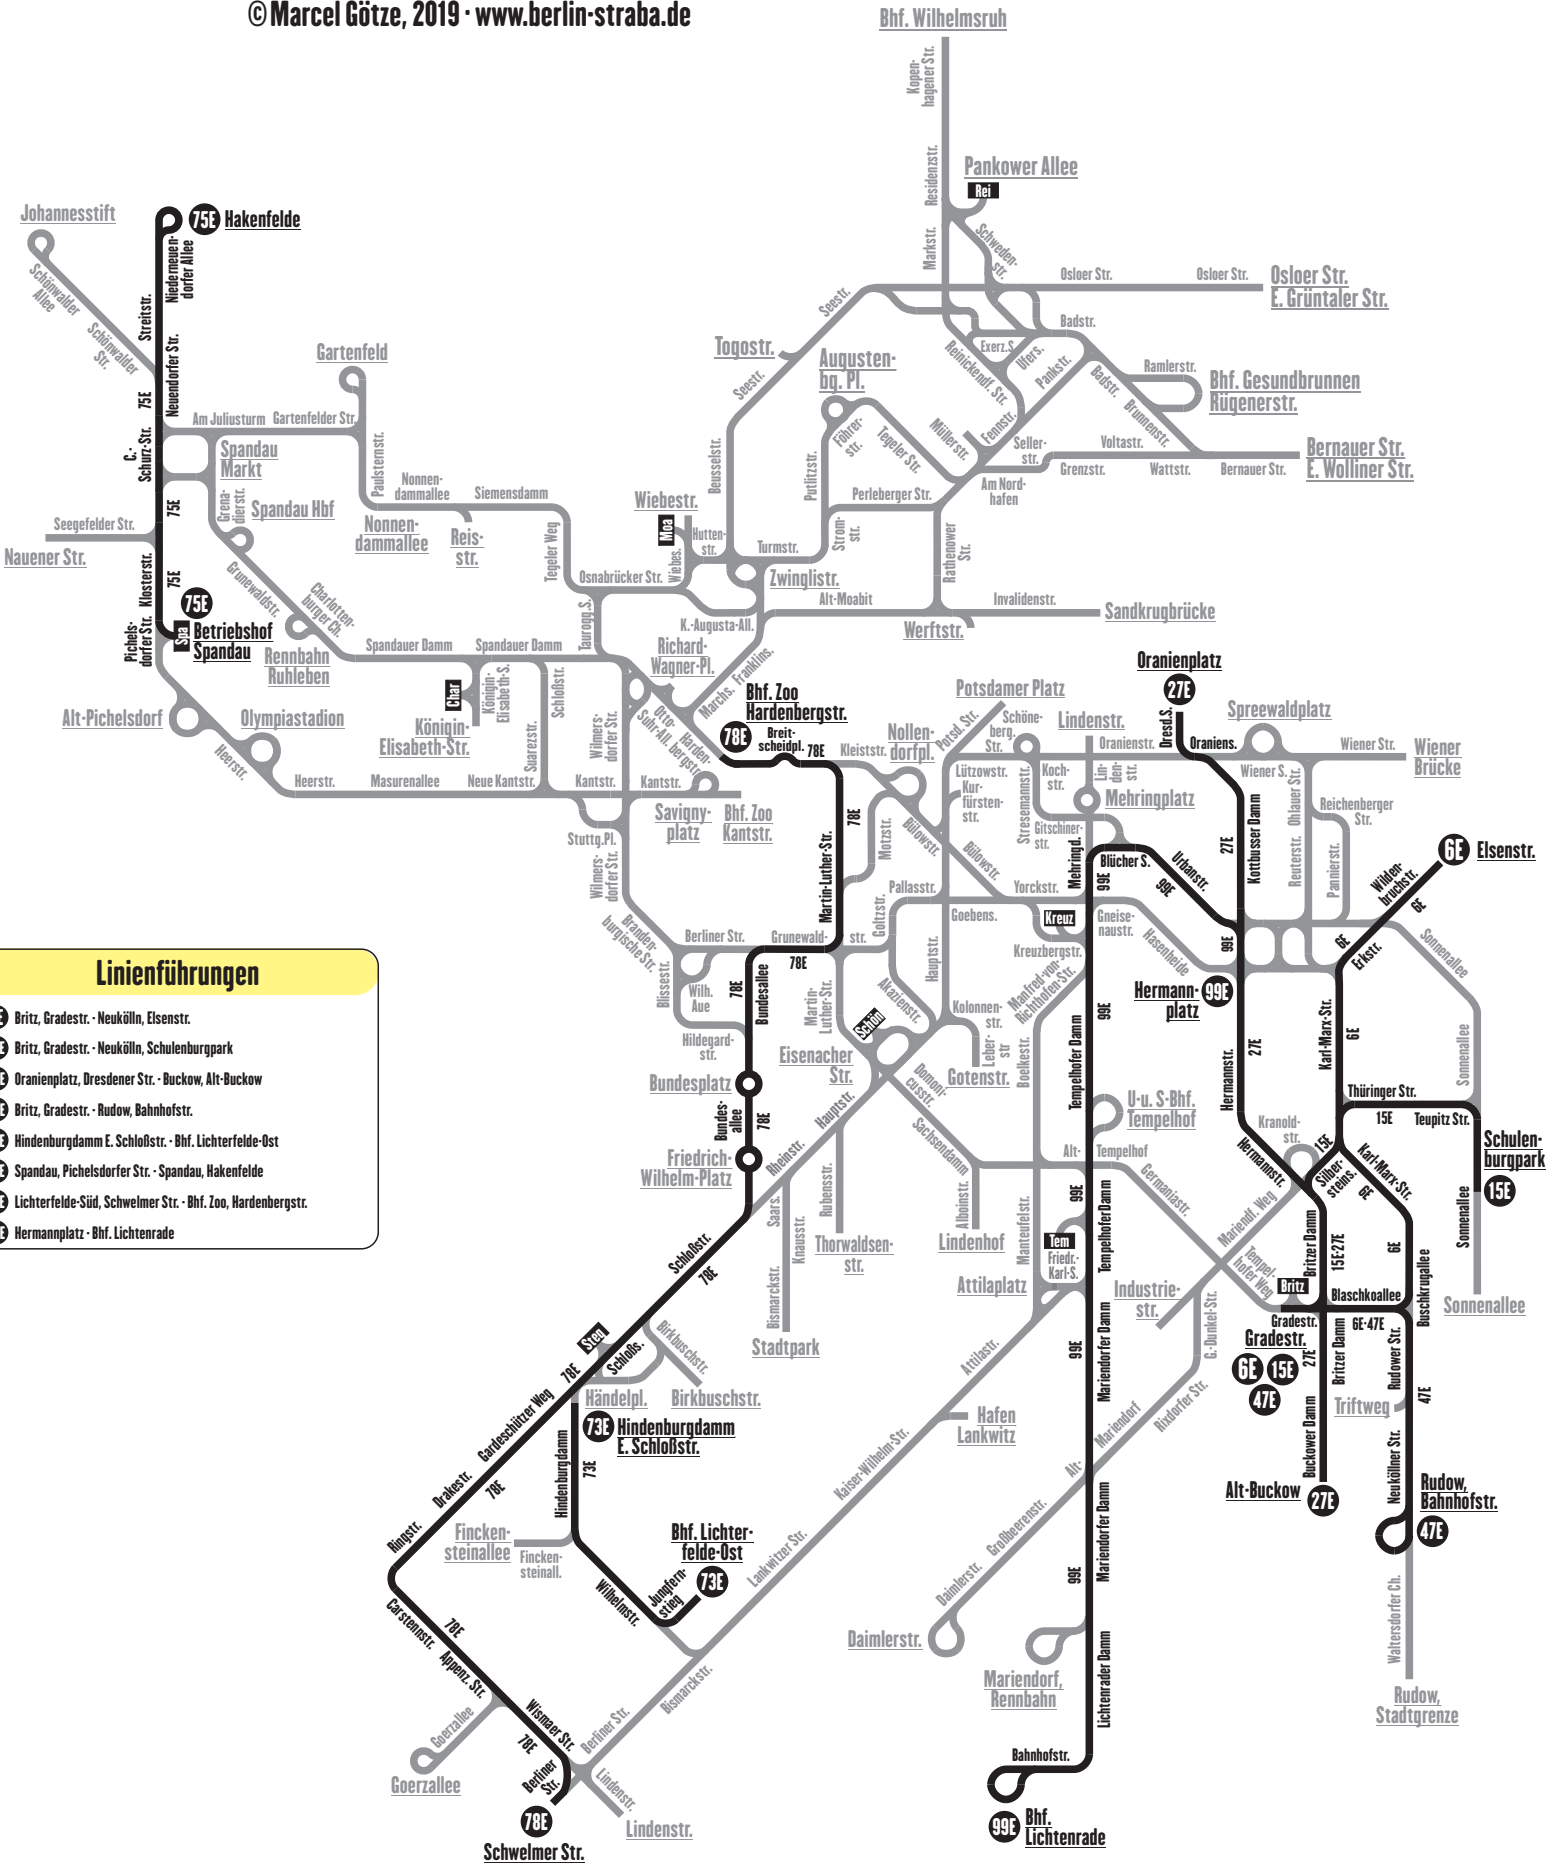

Linienetzplan BVG-West - Nachtverkehr

Gültig ab: 02.05.1960

© Marcel Götze, 2019 · www.berlin-straba.de

Linienführungen

- 6E** Britz, Gradestr. - Neukölln, Eisenstr.
- 15E** Britz, Gradestr. - Neukölln, Schulenburgpark
- 27E** Oranienplatz, Dresdener Str. - Buckow, Alt-Buckow
- 47E** Britz, Gradestr. - Rudow, Bahnhofstr.
- 73E** Hindenburgdamm E. Schloßstr. - Bf. Lichtenfelde-Ost
- 75E** Spandau, Pichelsdorfer Str. - Spandau, Hakenfelde
- 78E** Lichtenfelde-Süd, Schwelmer Str. - Bf. Zoo, Hardenbergstr.
- 99E** Hermannplatz - Bf. Lichtenrade

Zeichen- erklärung

- Strecke planmäßig in Betrieb
- ⊙ Linie verkehrt täglich
- Betriebsstrecke
- ⊙ Linie verkehrt nur montags bis freitags
- ⊙ Linie verkehrt nur im Berufsverkehr
- ⊙ Linie verkehrt nur samstags und sonntags