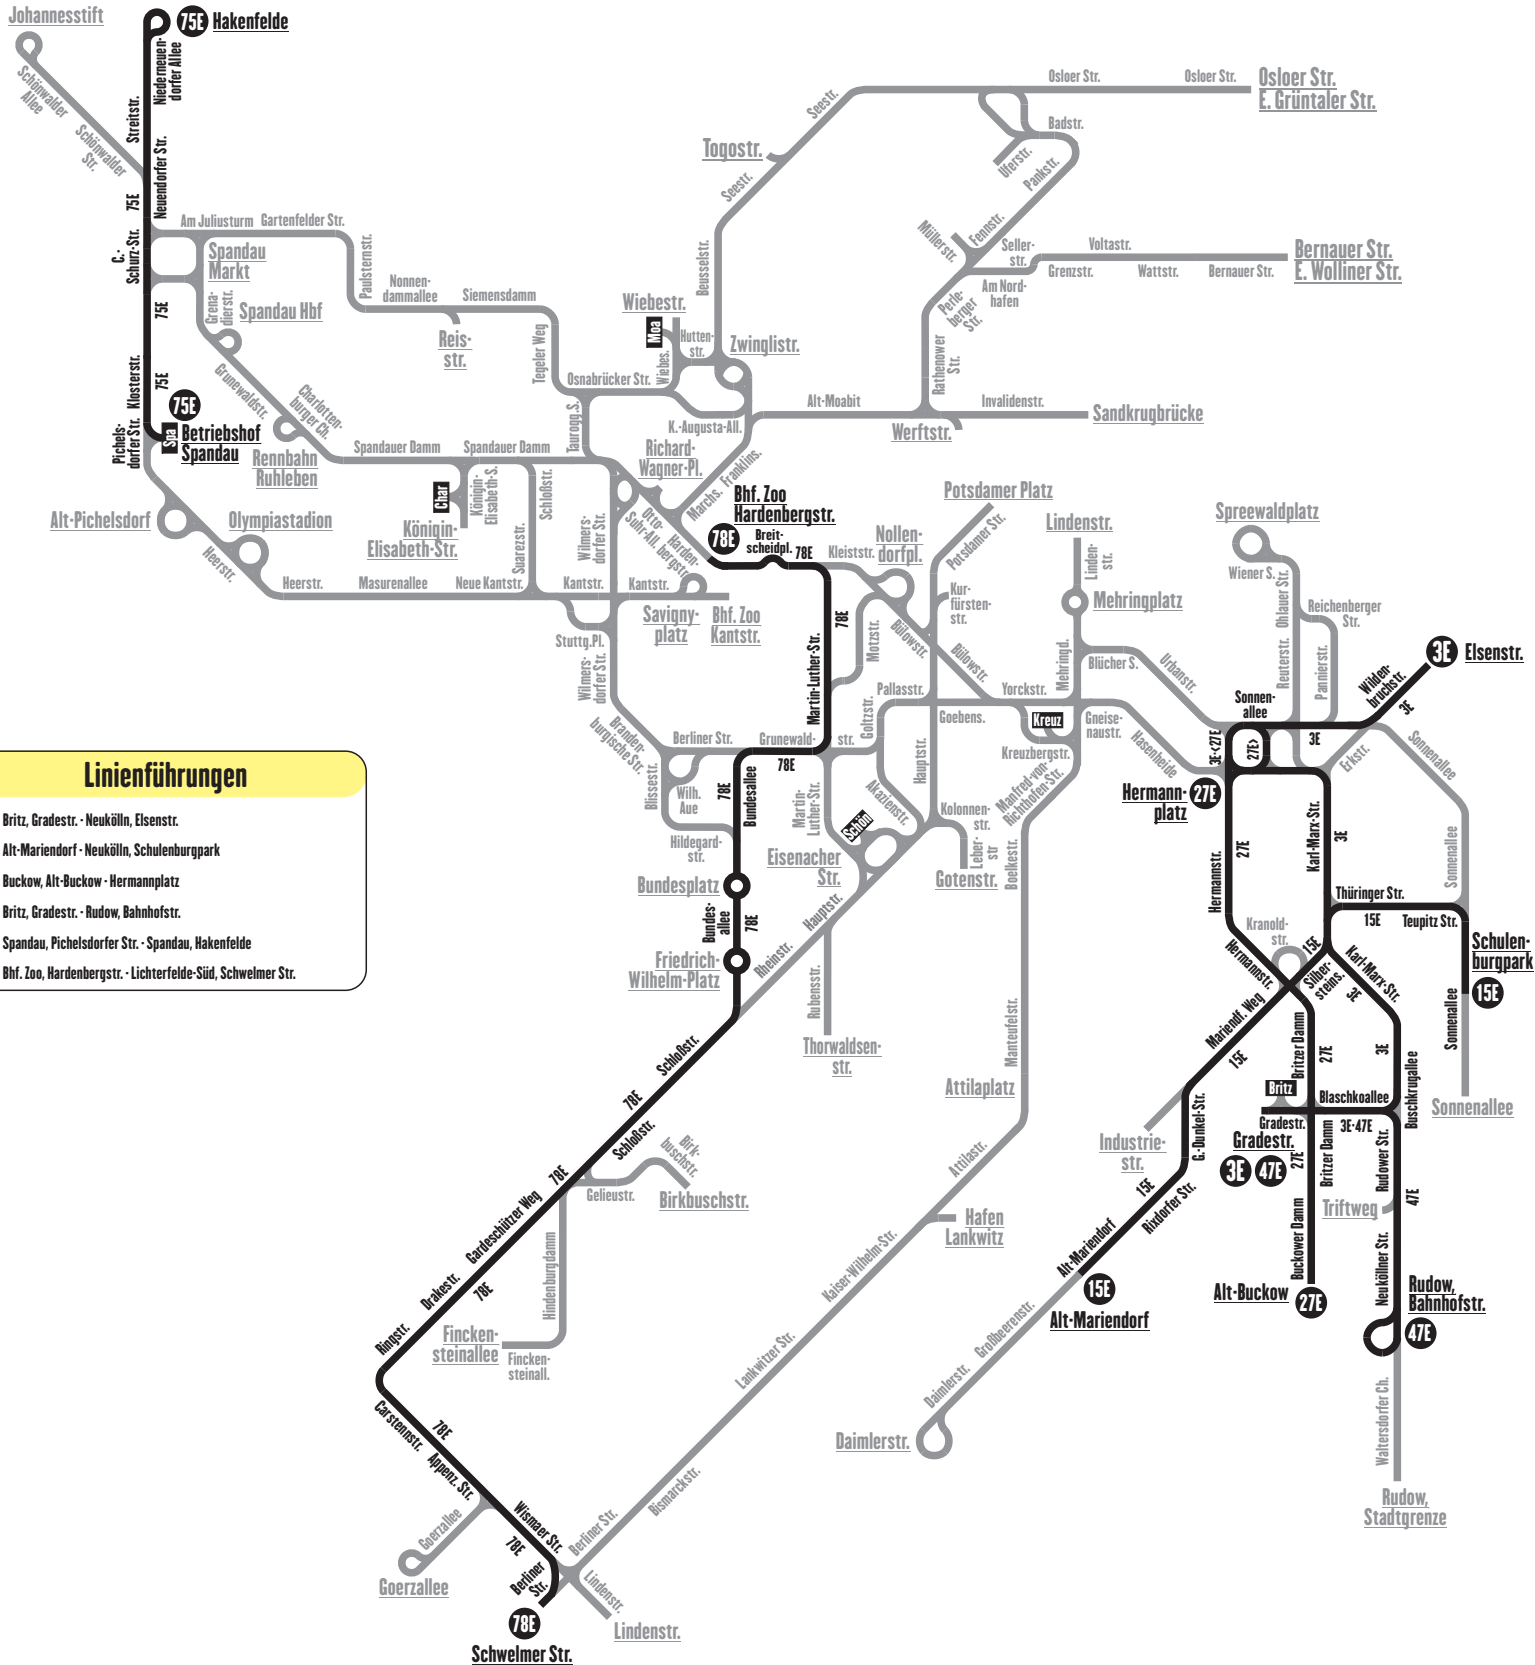

Linienetzplan BVG-West - Nachtverkehr

Gültig ab: 02.05.1962

© Marcel Götze, 2019 · www.berlin-straba.de

Linienführungen

- 3E** Britz, Gradestr. - Neukölln, Eisenstr.
- 15E** Alt-Mariendorf - Neukölln, Schulenburgpark
- 27E** Buckow, Alt-Buckow - Hermannplatz
- 47E** Britz, Gradestr. - Rudow, Bahnhofstr.
- 75E** Spandau, Pichelsdorfer Str. - Spandau, Hakenfelde
- 78E** Bhf. Zoo, Hardenbergstr. - Lichterfelde-Süd, Schwelmer Str.

Zeichen- erklärung

- Strecke planmäßig in Betrieb
- Betriebsstrecke
- ⊙ Linie verkehrt täglich
- ⊙ Linie verkehrt nur montags bis freitags
- ⊙ Linie verkehrt nur im Berufsverkehr
- ⊙ Linie verkehrt nur samstags und sonntags