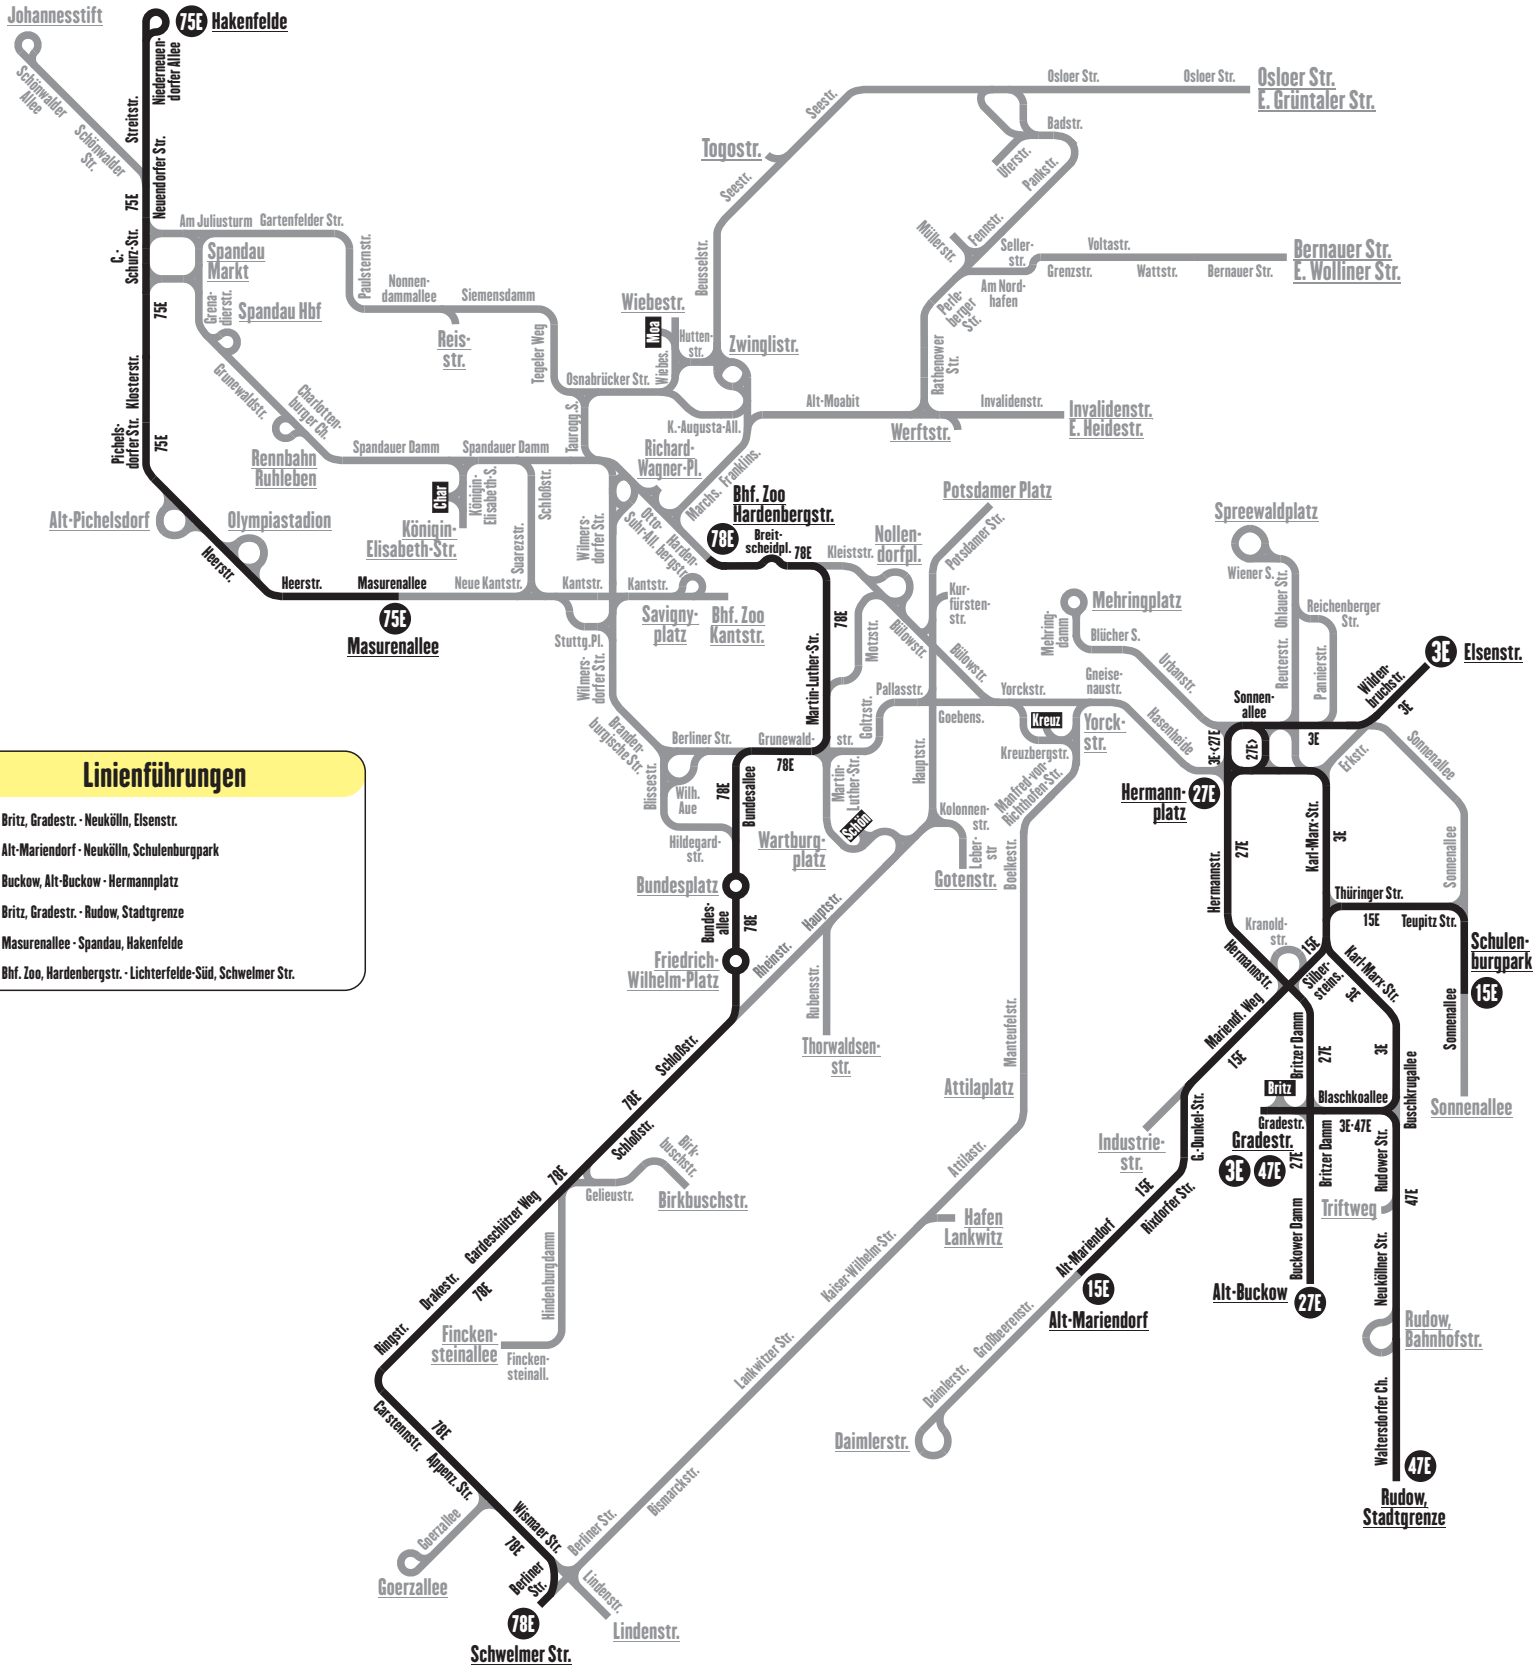

# Linienetzplan BVG-West - Nachtverkehr

Gültig ab: 01.10.1962

© Marcel Götz, 2019 · www.berlin-straba.de

## Linienführungen

- 3E** Britz, Gradestr. - Neukölln, Eisenstr.
- 15E** Alt-Mariendorf - Neukölln, Schulenburgpark
- 27E** Buckow, Alt-Buckow - Hermannplatz
- 47E** Britz, Gradestr. - Rudow, Stadtgrenze
- 75E** Masurenallee - Spandau, Hakenfelde
- 78E** Bhf. Zoo, Hardenbergstr. - Lichterfelde-Süd, Schwelmer Str.

## Zeichen- erklärung

- Strecke planmäßig in Betrieb
- Betriebsstrecke
- 00 Linie verkehrt täglich
- 01 Linie verkehrt nur montags bis freitags
- 02 Linie verkehrt nur im Berufsverkehr
- 03 Linie verkehrt nur samstags und sonntags