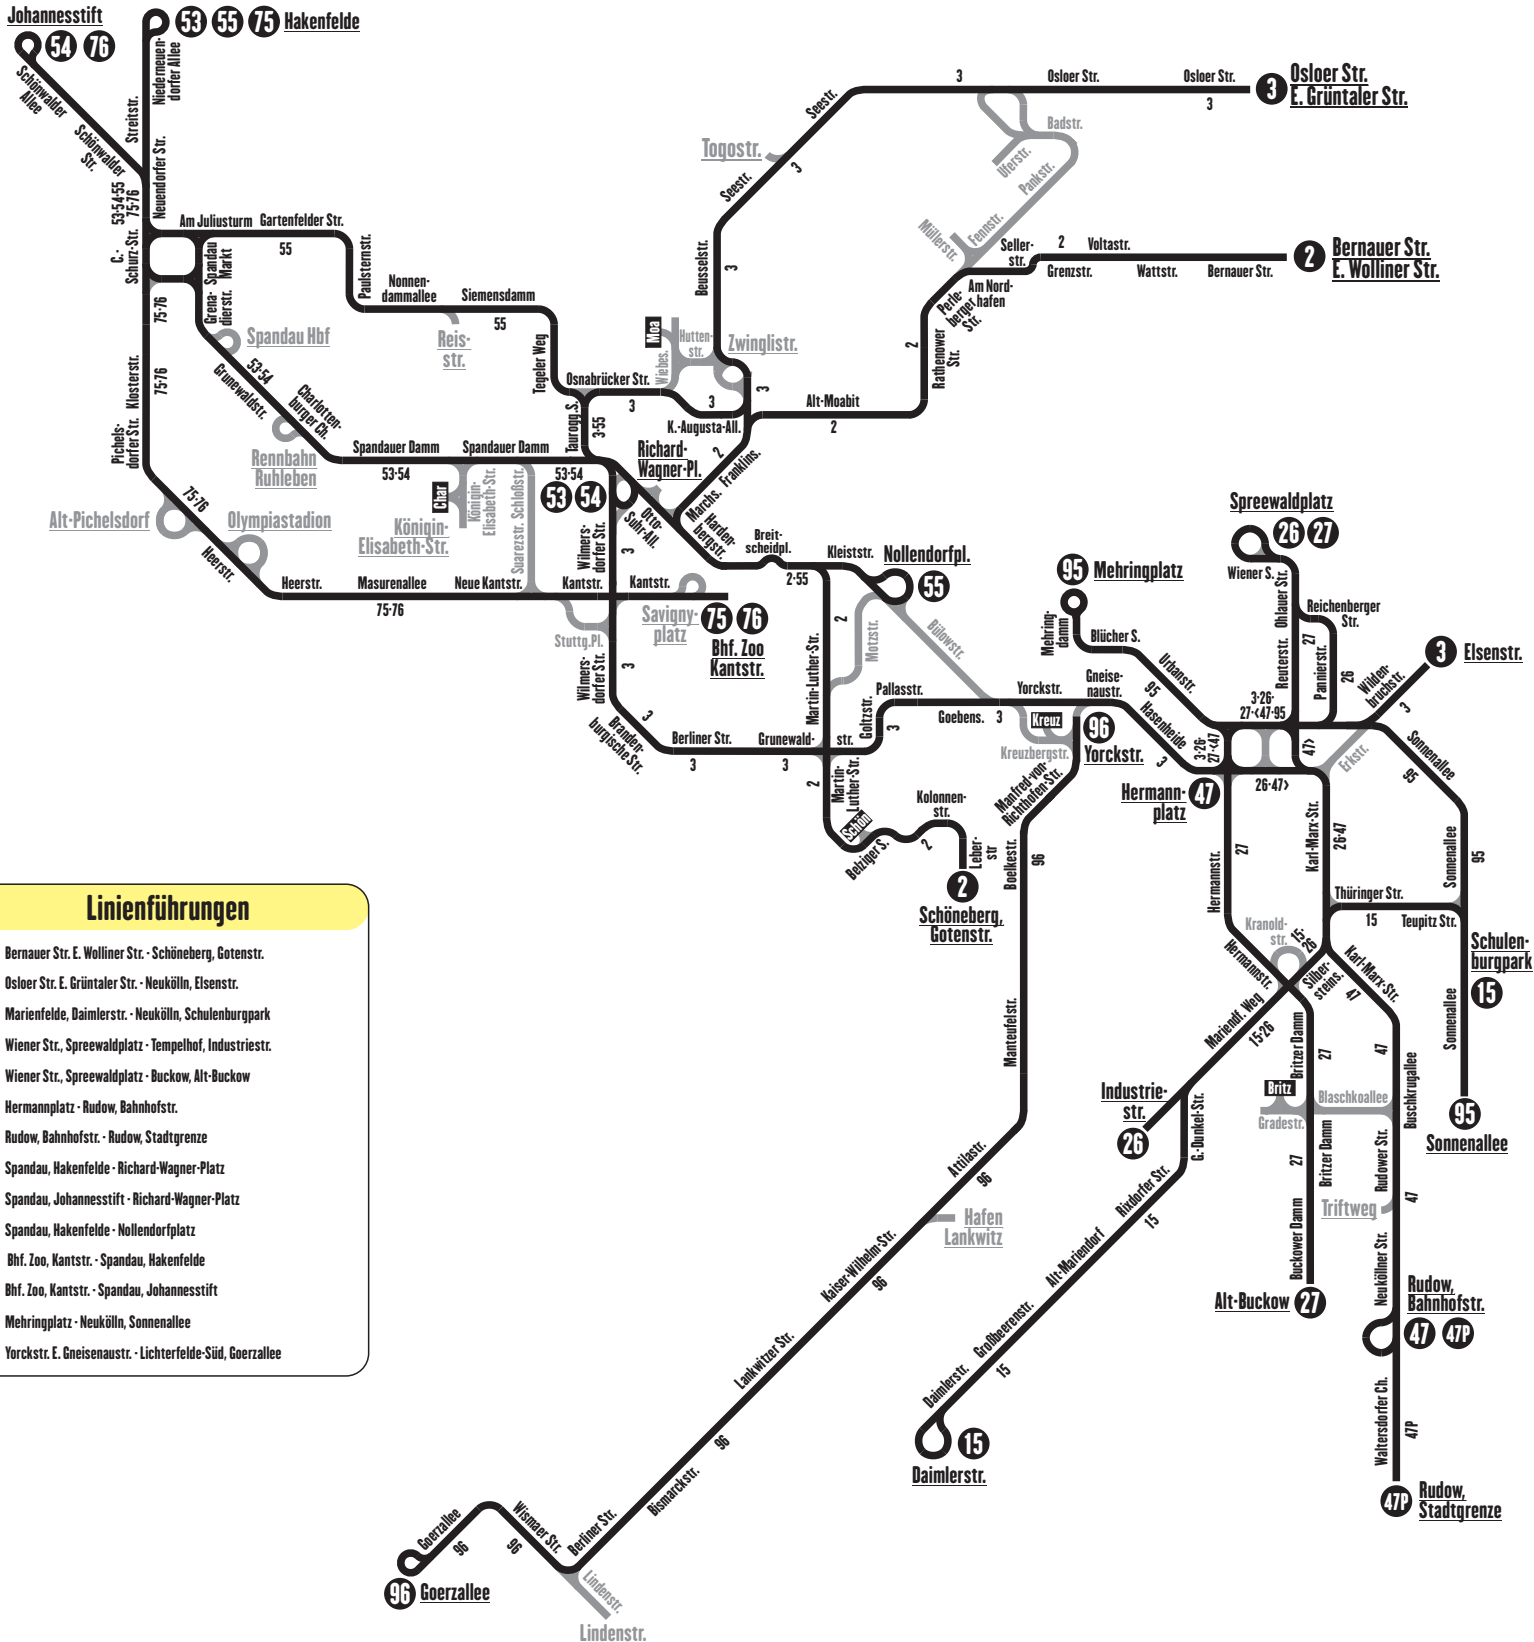

Linienetzplan BVG-West - Tagesverkehr

Gültig ab: 02.05.1963

© Marcel Götz, 2019 · www.berlin-straba.de

Linienführungen

- 2 Bernauer Str. E. Wolliner Str. - Schöneberg, Gotenstr.
- 3 Osloer Str. E. Grüntaler Str. - Neukölln, Eisenstr.
- 15 Marienfelde, Daimlerstr. - Neukölln, Schulenburgpark
- 26 Wiener Str., Spreewaldplatz - Tempelhof, Industriestr.
- 27 Wiener Str., Spreewaldplatz - Buckow, Alt-Buckow
- 47 Hermannplatz - Rudow, Bahnhofstr.
- 47i Rudow, Bahnhofstr. - Rudow, Stadtgrenze
- 53 Spandau, Hakenfelde - Richard-Wagner-Platz
- 54 Spandau, Johannesstift - Richard-Wagner-Platz
- 55 Spandau, Hakenfelde - Nollendorfplatz
- 75 Bhf. Zoo, Kantstr. - Spandau, Hakenfelde
- 76 Bhf. Zoo, Kantstr. - Spandau, Johannesstift
- 95 Mehringplatz - Neukölln, Sonnenallee
- 96 Yorckstr. E. Gneisenaustr. - Lichterfelde-Süd, Goerzallee

Zeichen- erklärung

- Strecke planmäßig in Betrieb
- 00 Linie verkehrt täglich
- Betriebsstrecke
- 01 Linie verkehrt nur montags bis freitags
- 02 Linie verkehrt nur im Berufsverkehr
- 03 Linie verkehrt nur samstags und sonntags