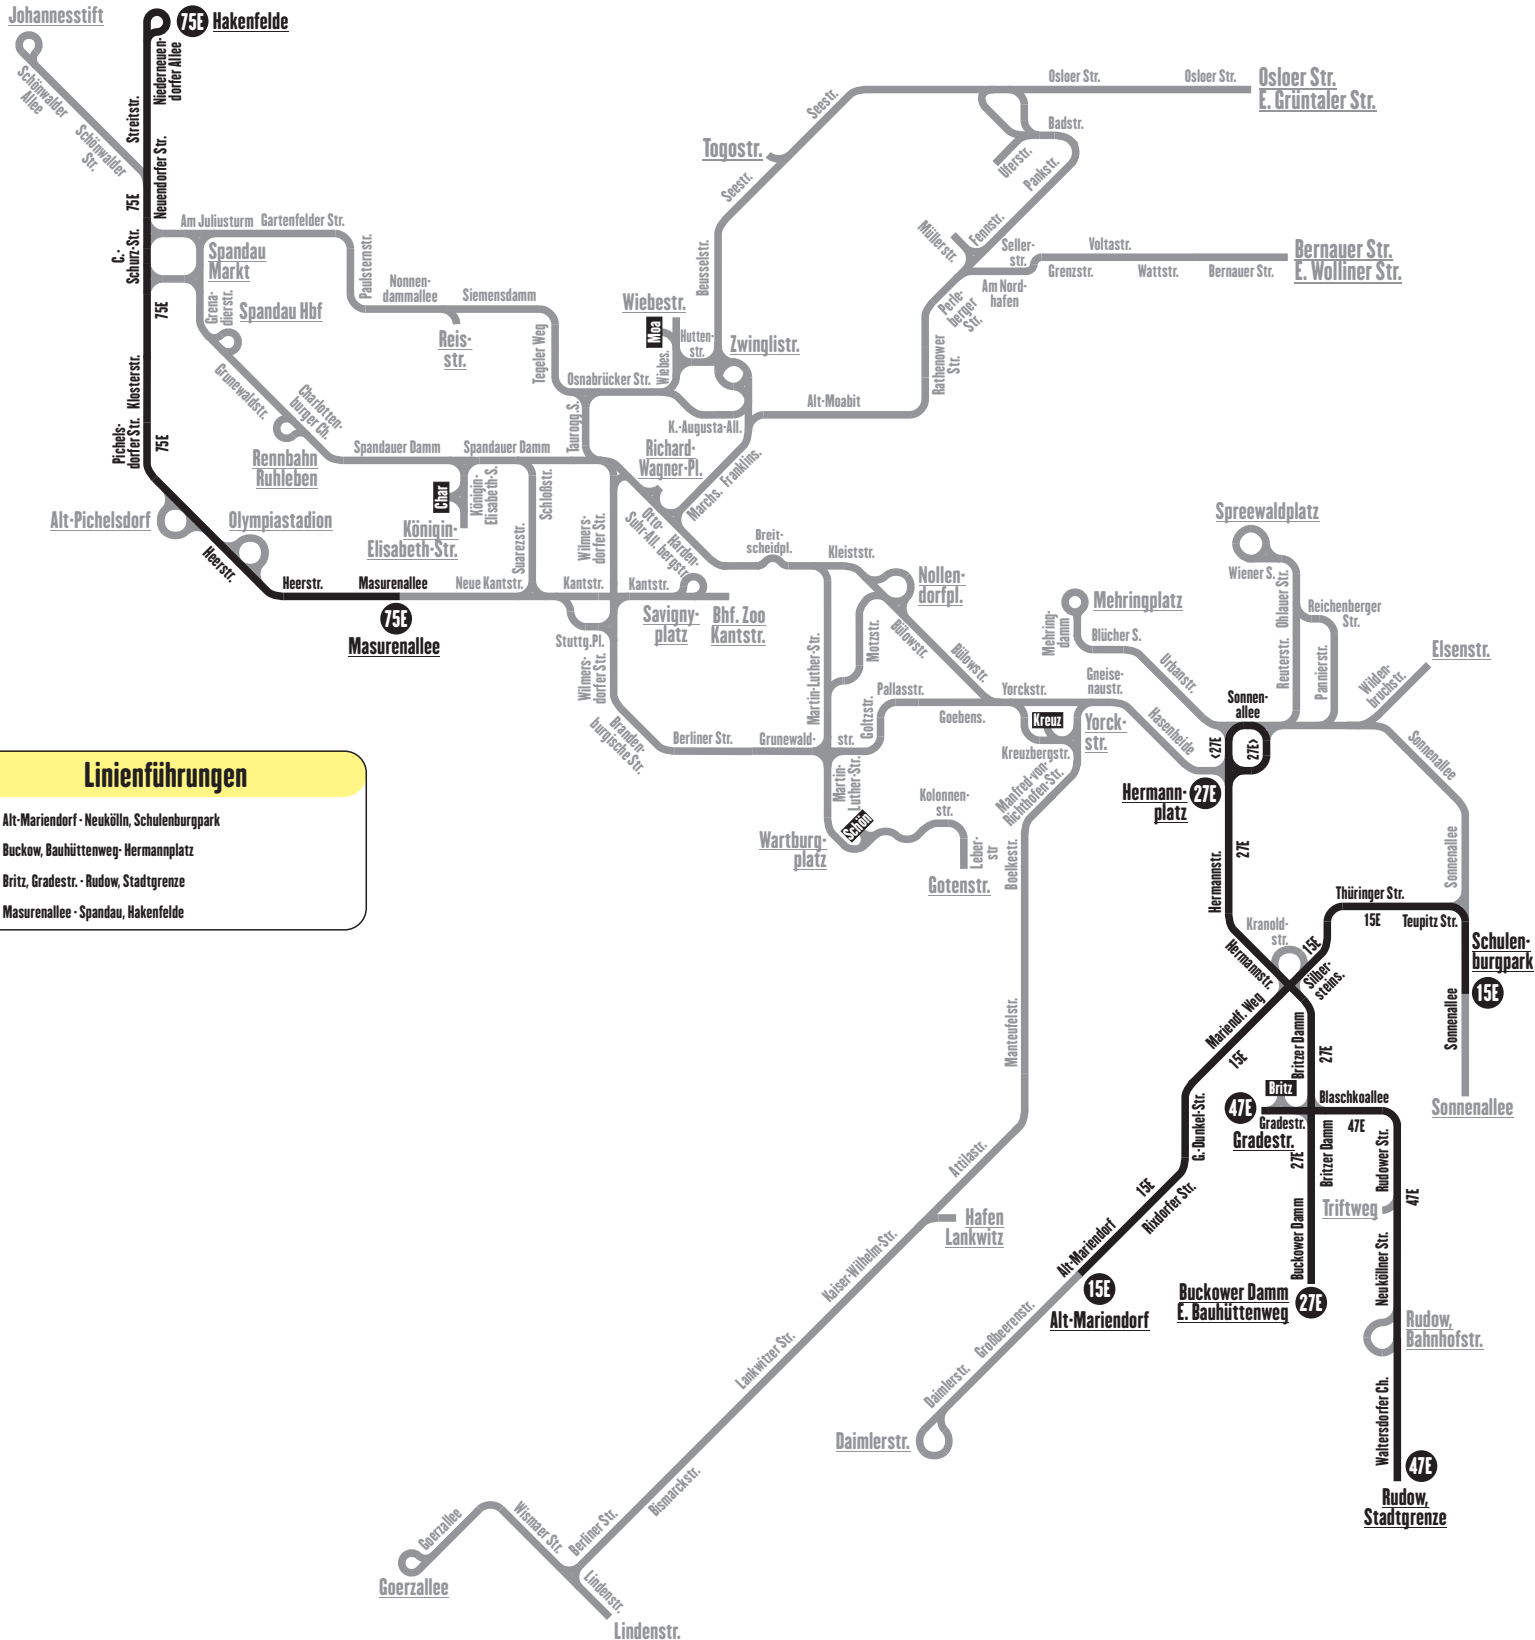

Linienetzplan BVG-West - Nachtverkehr

Gültig ab: 29.09.1963

© Marcel Götz, 2019 · www.berlin-straba.de

Linienführungen

- 15E** Alt-Mariendorf - Neukölln, Schulenburgpark
- 27E** Buckow, Bauhüttenweg - Hermannplatz
- 47E** Britz, Gradestr. - Rudow, Stadtgrenze
- 75E** Masurenallee - Spandau, Hakenfelde

Zeichen- erklärung

- Strecke planmäßig in Betrieb
- Betriebsstrecke

00 Linie verkehrt täglich

01 Linie verkehrt nur montags bis freitags

02 Linie verkehrt nur im Berufsverkehr

03 Linie verkehrt nur samstags und sonntags