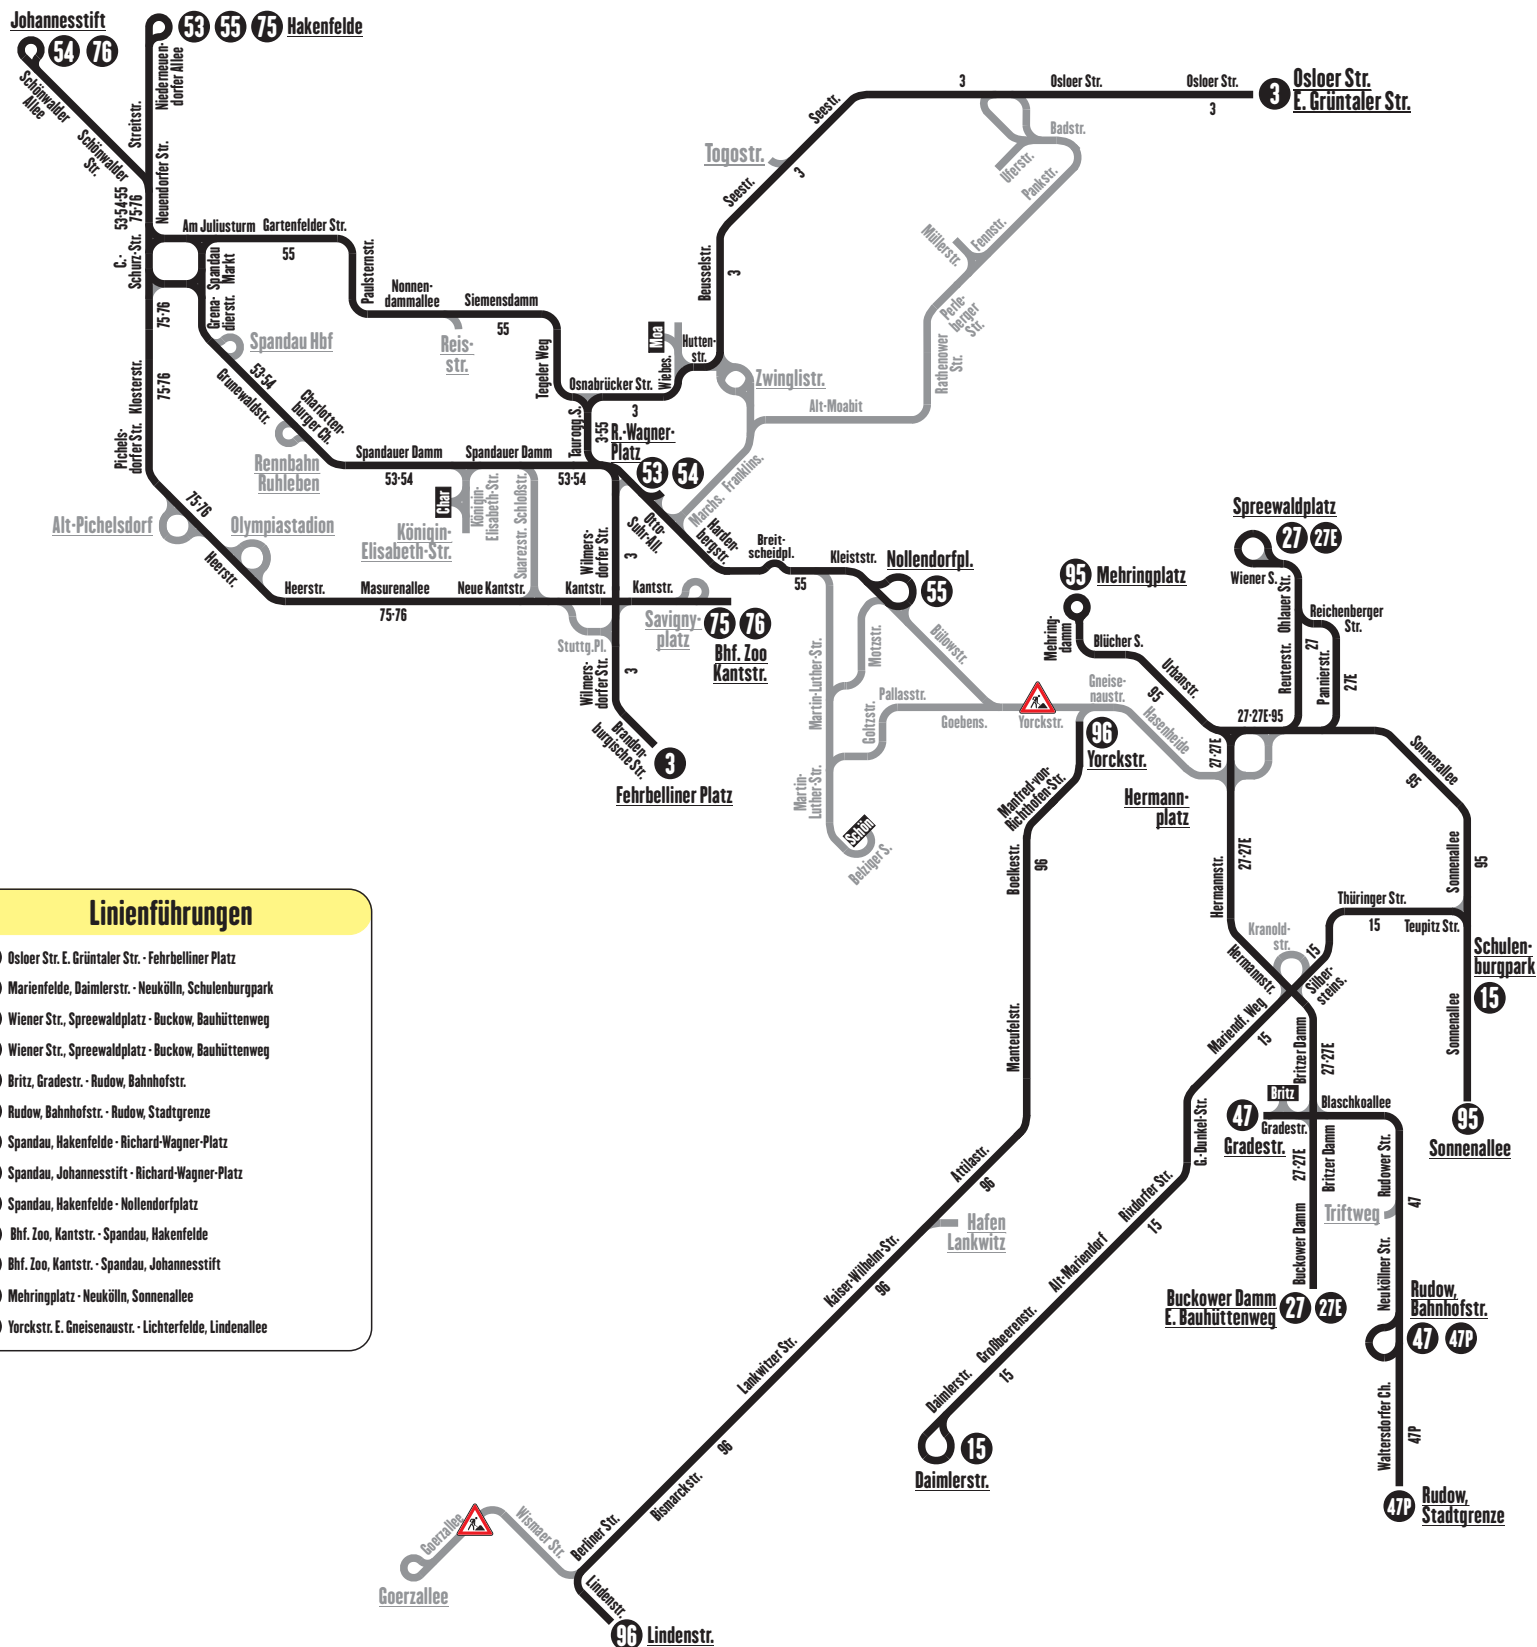

# Linienetzplan BVG-West - Tagesverkehr

## Gültig ab: 01.06.1964

© Marcel Götz, 2019 · www.berlin-straba.de

### Linienführungen

- 3 Osloer Str. E. Grüntaler Str. - Fehrbelliner Platz
- 15 Marienfelde, Daimlerstr. - Neukölln, Schulenburgpark
- 27 Wiener Str., Spreewaldplatz - Buckow, Bauhüttenweg
- 27E Wiener Str., Spreewaldplatz - Buckow, Bauhüttenweg
- 47 Britz, Gradestr. - Rudow, Bahnhofstr.
- 47P Rudow, Bahnhofstr. - Rudow, Stadtgrenze
- 53 Spandau, Hakenfelde - Richard-Wagner-Platz
- 54 Spandau, Johannesstift - Richard-Wagner-Platz
- 55 Spandau, Hakenfelde - Nollendorfpf.
- 75 Bhf. Zoo, Kantstr. - Spandau, Hakenfelde
- 76 Bhf. Zoo, Kantstr. - Spandau, Johannesstift
- 95 Mehringplatz - Neukölln, Sonnenallee
- 96 Yorckstr. E. Gneisenaustr. - Lichterfelde, Lindenallee

### Zeichen- erklärung

- Strecke planmäßig in Betrieb
- 00 Linie verkehrt täglich
- 00 Linie verkehrt nur im Berufsverkehr
- Betriebsstrecke
- 00 Linie verkehrt nur montags bis freitags
- 00 Linie verkehrt nur samstags und sonntags