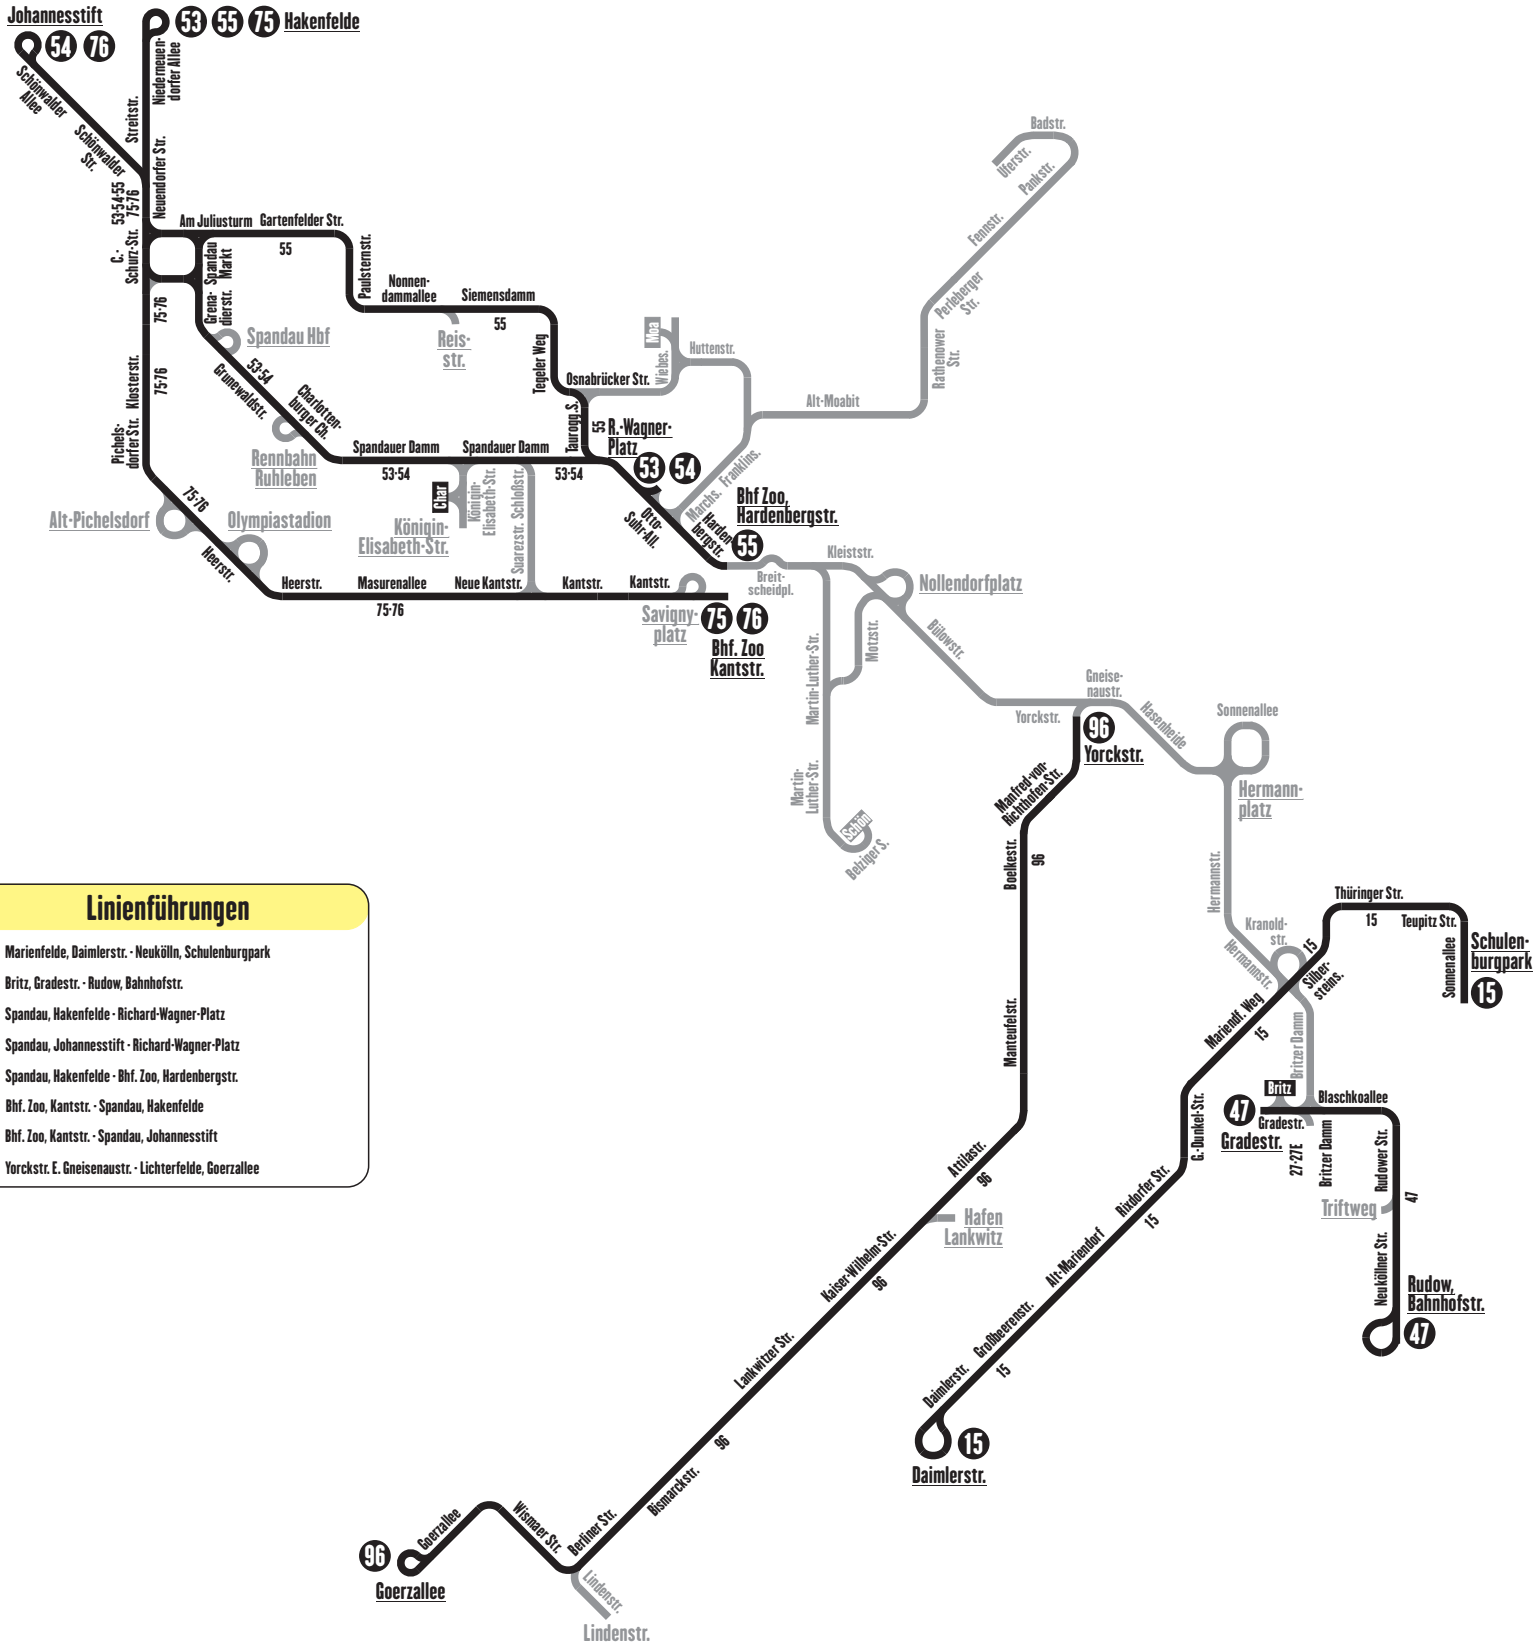

# Linienetzplan BVG-West - Tagesverkehr

## Gültig ab: 02.05.1965

© Marcel Götze, 2019 · www.berlin-straba.de

### Linienführungen

- 15** Marienfelde, Daimlerstr. - Neukölln, Schulenburgpark
- 47** Britz, Gradesstr. - Rudow, Bahnhofstr.
- 53** Spandau, Hakenfelde - Richard-Wagner-Platz
- 54** Spandau, Johannesstift - Richard-Wagner-Platz
- 55** Spandau, Hakenfelde - Bhf. Zoo, Hardenbergstr.
- 75** Bhf. Zoo, Kantstr. - Spandau, Hakenfelde
- 76** Bhf. Zoo, Kantstr. - Spandau, Johannesstift
- 96** Yorckstr. E. Gneisenaustr. - Lichterfelde, Goerzallee

### Zeichen- erklärung

- Strecke planmäßig in Betrieb
- Betriebsstrecke

- 00 Linie verkehrt täglich
- 01 Linie verkehrt nur montags bis freitags

- 00 Linie verkehrt nur im Berufsverkehr
- 00 Linie verkehrt nur samstags und sonntags