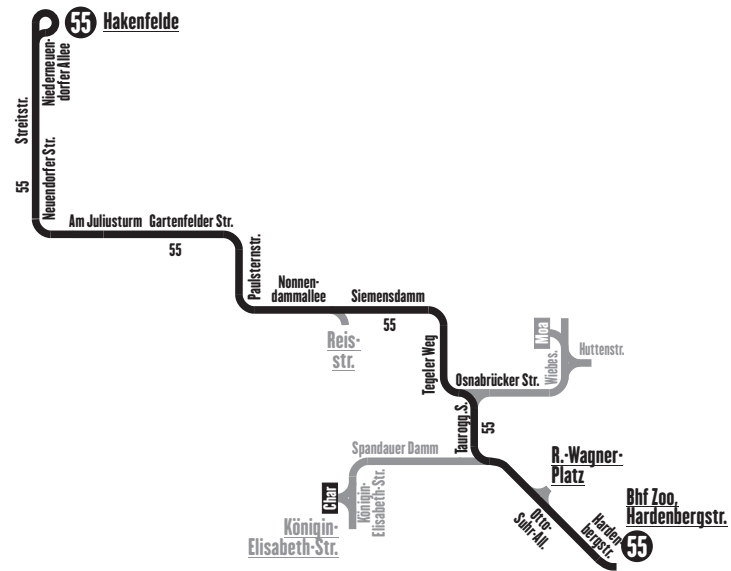

Linienetzplan BVG-West - Tagesverkehr

Gültig ab: 02.05.1967

© Marcel Götze, 2019 · www.berlin-straba.de

Linienführungen

55 Spandau, Hakenfelde - Bf. Zoo, Hardenbergstr.

Zeichen- erklärung

— Strecke planmäßig in Betrieb
 — Betriebsstrecke

00 Linie verkehrt täglich

00 Linie verkehrt nur montags bis freitags

00 Linie verkehrt nur im Berufsverkehr

00 Linie verkehrt nur samstags und sonntags