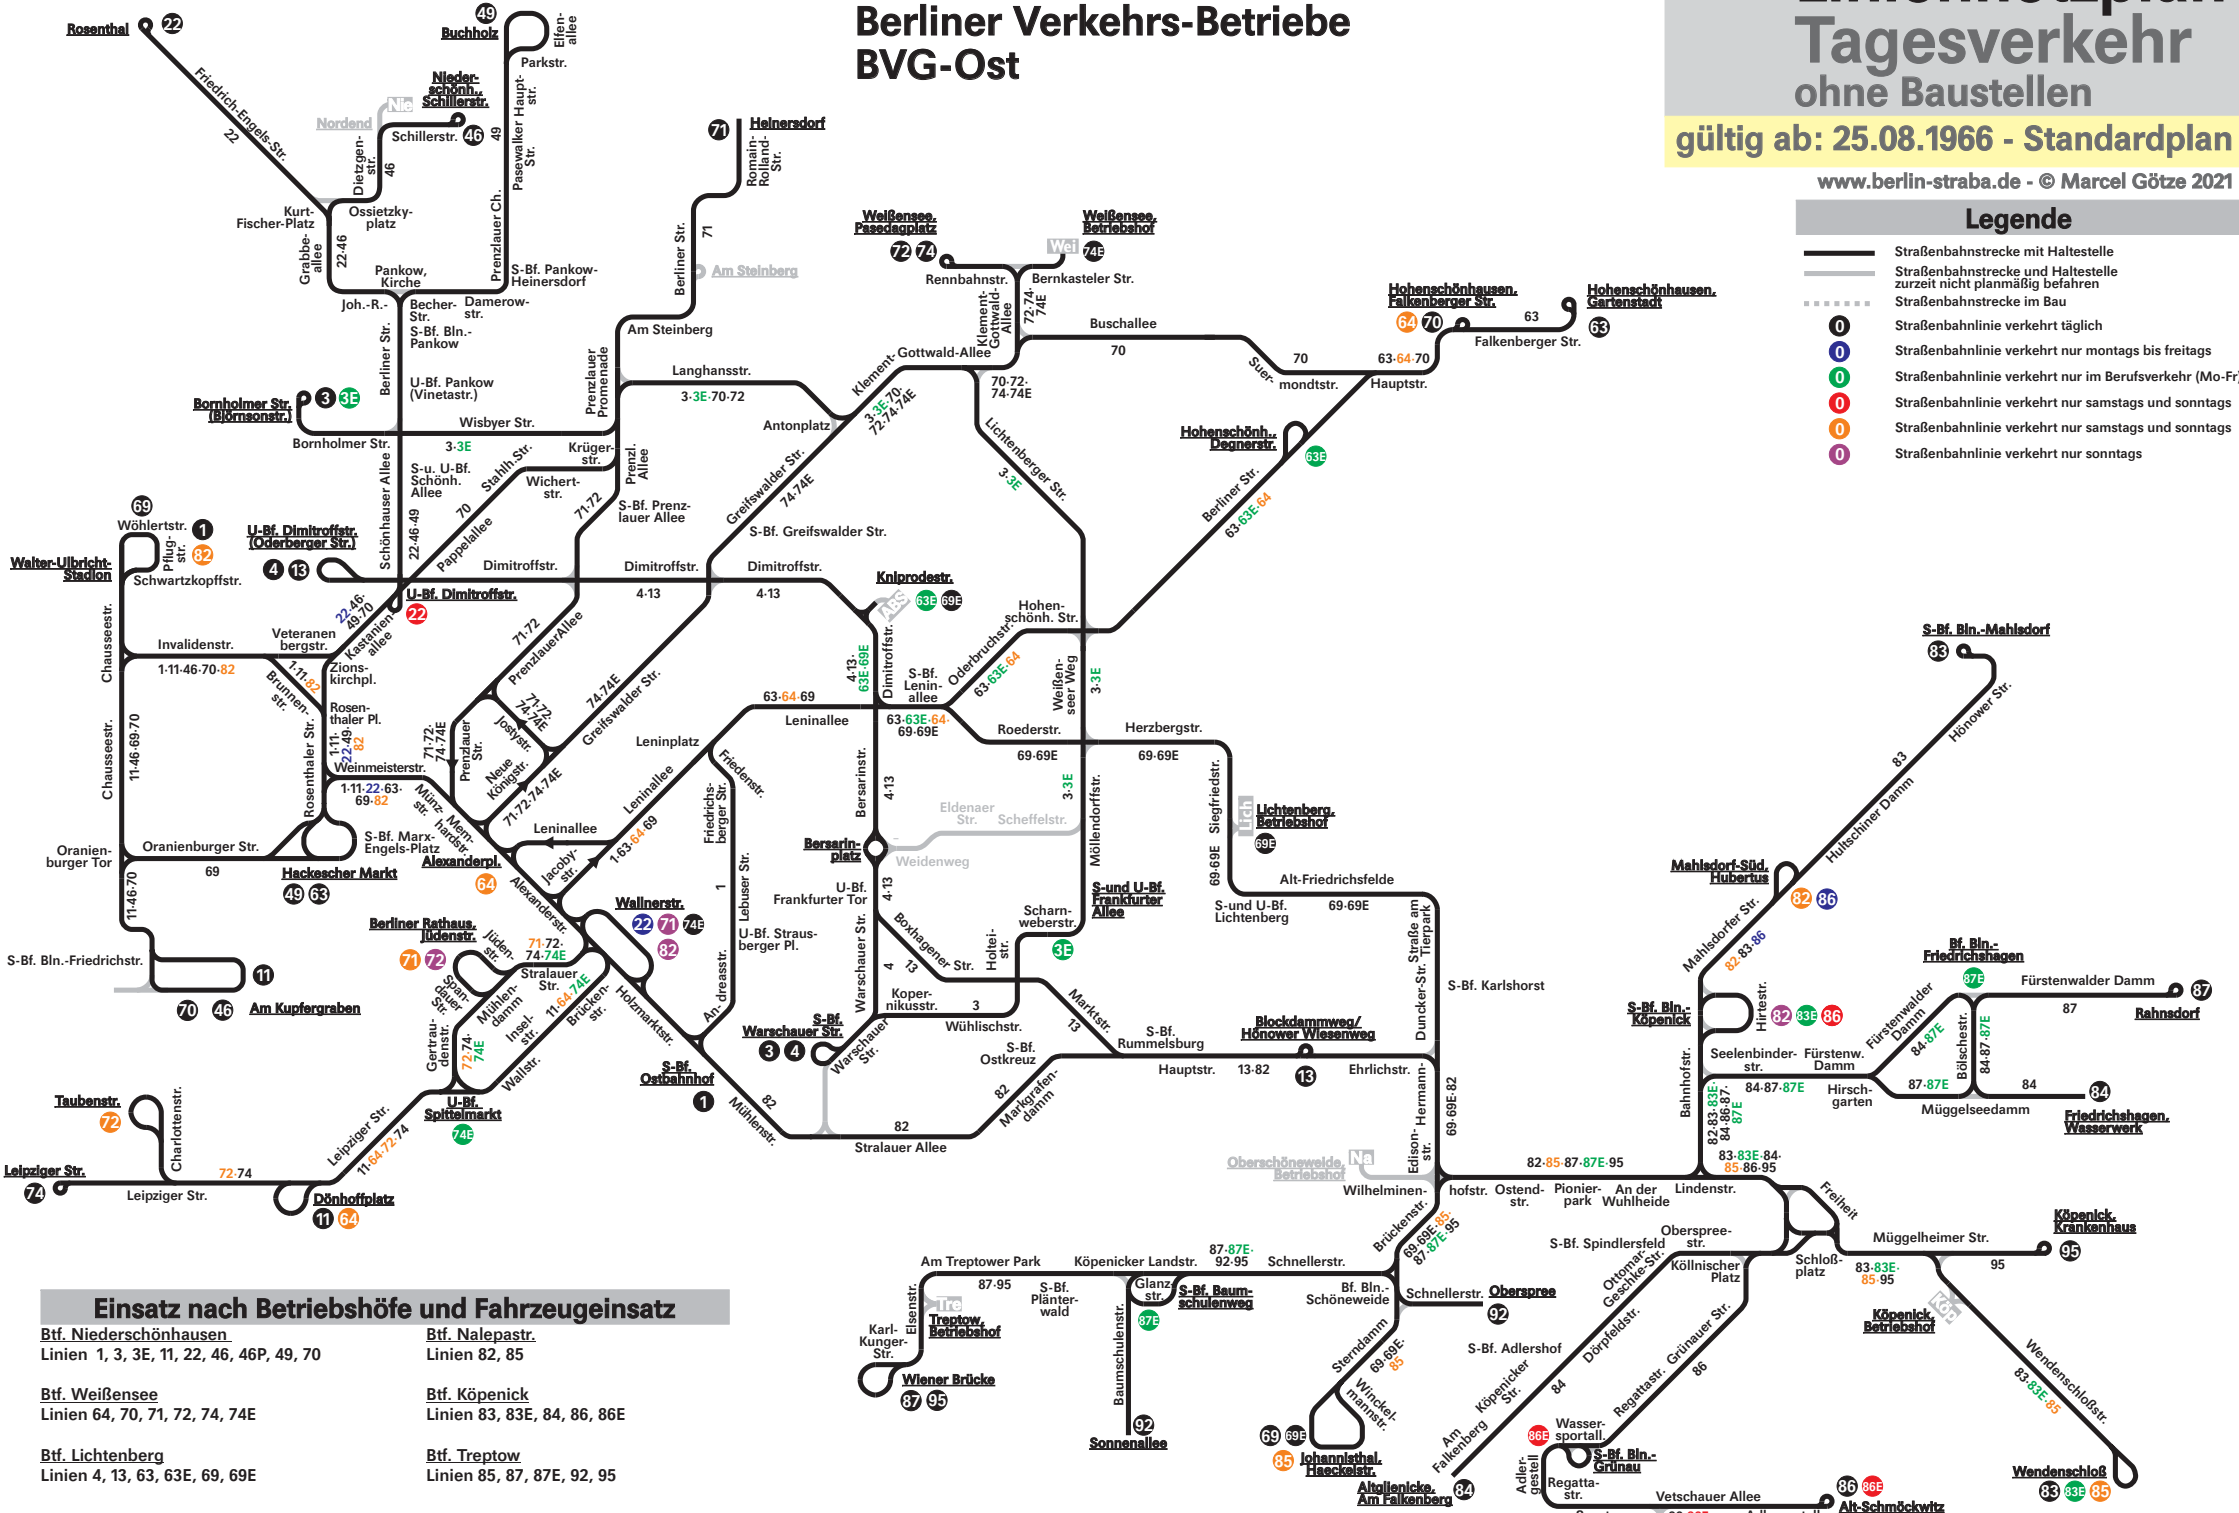

Linienetzplan Tagesverkehr ohne Baustellen

gültig ab: 25.08.1966 - Standardplan

www.berlin-straba.de - © Marcel Götzte 2021

Legende

- Straßenbahnstrecke mit Haltestelle
- Straßenbahnstrecke und Haltestelle zurzeit nicht planmäßig befahren
- Straßenbahnstrecke im Bau
- Straßenbahnlinie verkehrt täglich
- Straßenbahnlinie verkehrt nur montags bis freitags
- Straßenbahnlinie verkehrt nur im Berufsverkehr (Mo-Fr)
- Straßenbahnlinie verkehrt nur samstags und sonntags
- Straßenbahnlinie verkehrt nur samstags und sonntags
- Straßenbahnlinie verkehrt nur sonntags

Berliner Verkehrs-Betriebe BVG-Ost

Einsatz nach Betriebshöfe und Fahrzeugeinsatz

- | | |
|--|--|
| Bf. Niederschönhausen
Linien 1, 3, 3E, 11, 22, 46, 46P, 49, 70 | Bf. Nalepastr.
Linien 82, 85 |
| Bf. Weißensee
Linien 64, 70, 71, 72, 74, 74E | Bf. Köpenick
Linien 83, 83E, 84, 86, 86E |
| Bf. Lichtenberg
Linien 4, 13, 63, 63E, 69, 69E | Bf. Treptow
Linien 85, 87, 87E, 92, 95 |