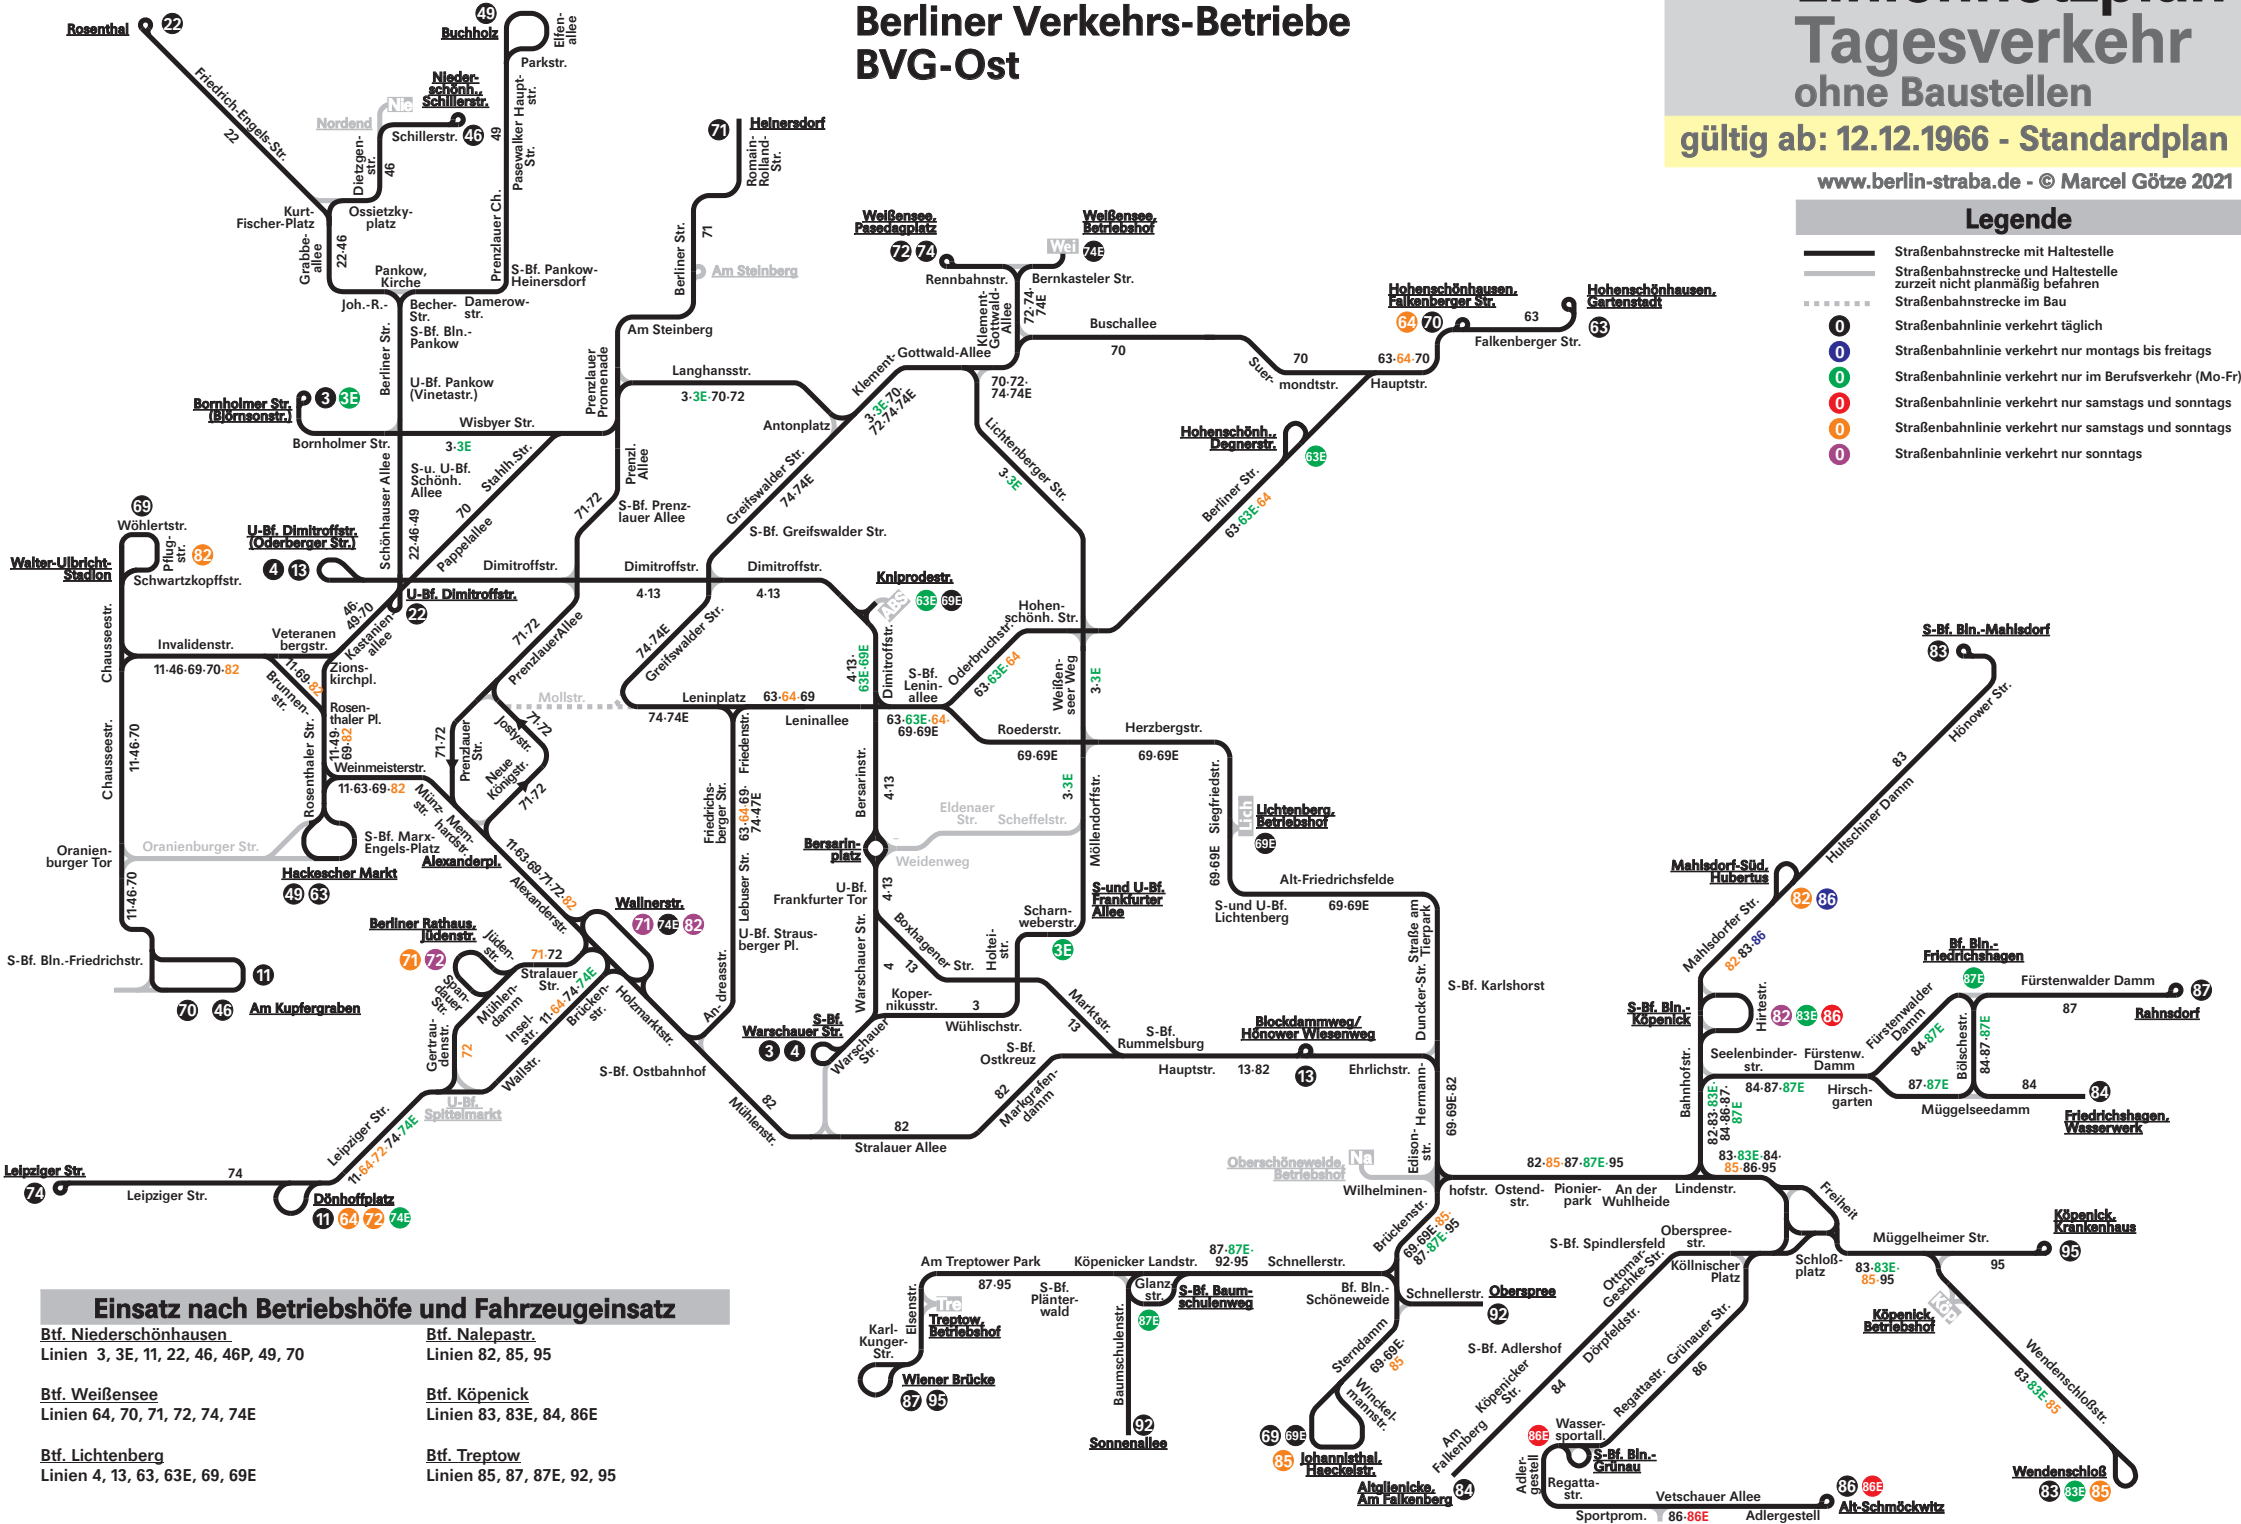

Linienetzplan Tagesverkehr ohne Baustellen

gültig ab: 12.12.1966 - Standardplan

www.berlin-straba.de - © Marcel Götze 2021

Legende

- Straßenbahnstrecke mit Haltestelle
- Straßenbahnstrecke und Haltestelle zurzeit nicht planmäßig befahren
- Straßenbahnstrecke im Bau
- Straßenbahnlinie verkehrt täglich
- Straßenbahnlinie verkehrt nur montags bis freitags
- Straßenbahnlinie verkehrt nur im Berufsverkehr (Mo-Fr)
- Straßenbahnlinie verkehrt nur samstags und sonntags
- Straßenbahnlinie verkehrt nur samstags und sonntags
- Straßenbahnlinie verkehrt nur sonntags

Berliner Verkehrs-Betriebe BVG-Ost

Einsatz nach Betriebshöfe und Fahrzeugeinsatz

Bf. Niederschönhausen
Linien 3, 3E, 11, 22, 46, 46P, 49, 70

Bf. Nalepastr.
Linien 82, 85, 95

Bf. Weißensee
Linien 64, 70, 71, 72, 74, 74E

Bf. Köpenick
Linien 83, 83E, 84, 86E

Bf. Lichtenberg
Linien 4, 13, 63, 63E, 69, 69E

Bf. Treptow
Linien 85, 87, 87E, 92, 95