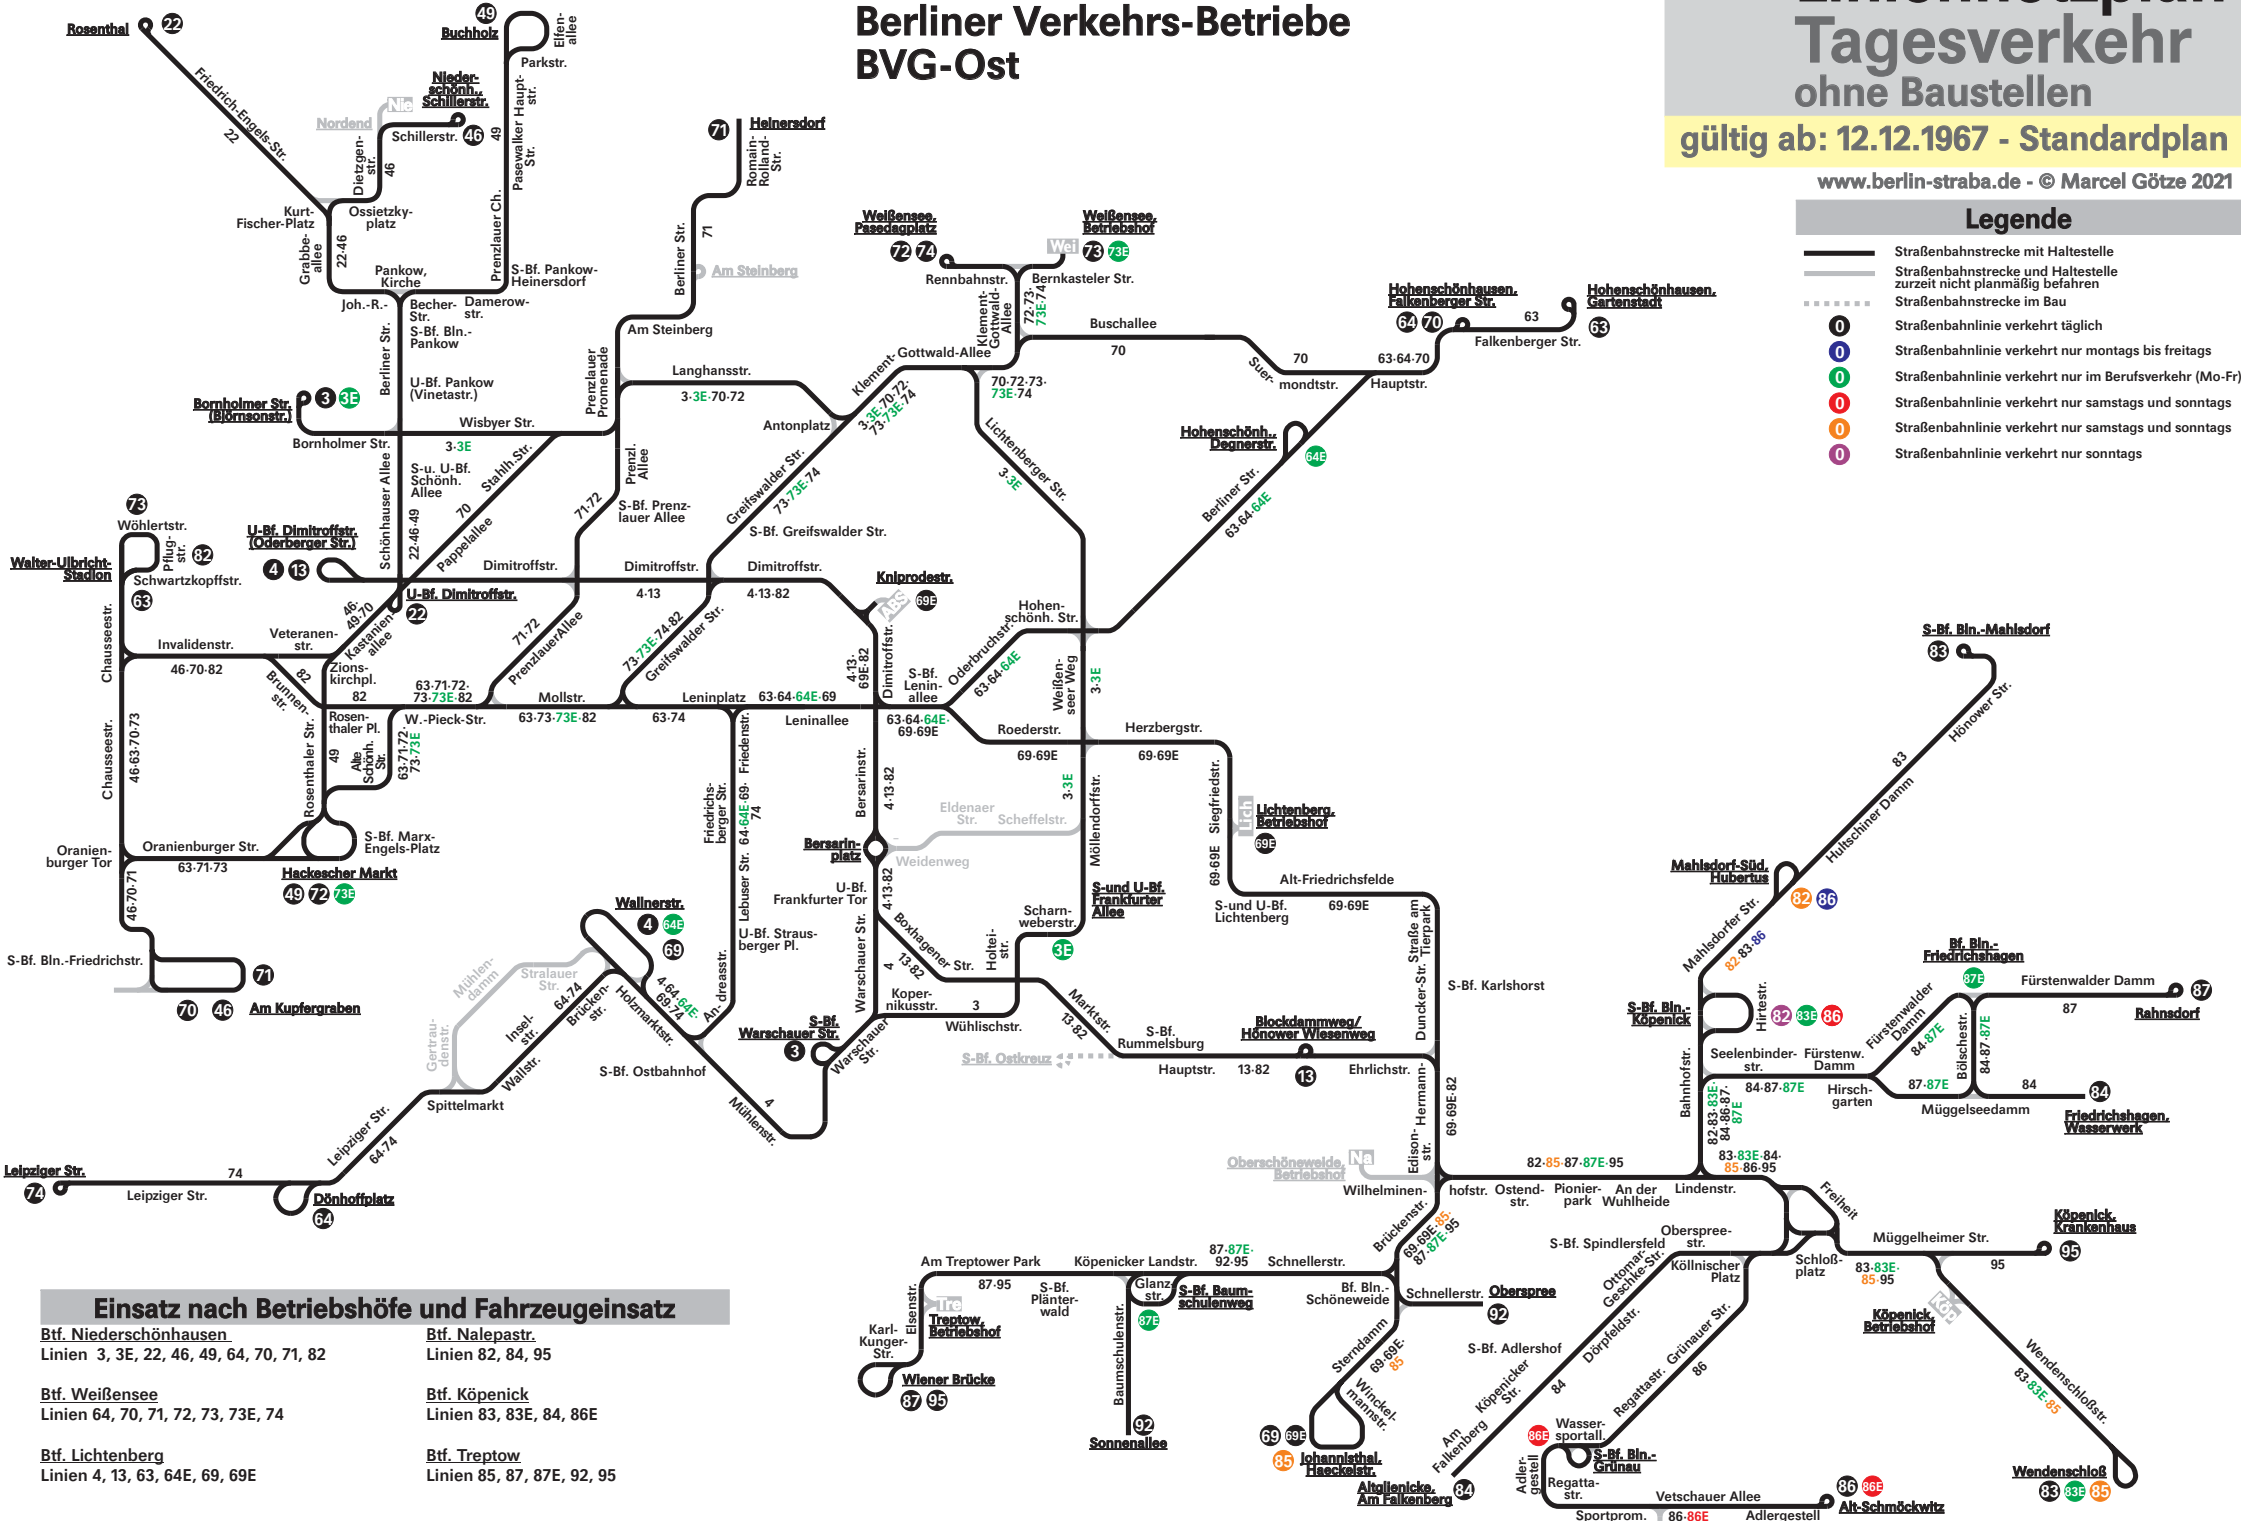

Linienetzplan Tagesverkehr ohne Baustellen

gültig ab: 12.12.1967 - Standardplan

www.berlin-straba.de - © Marcel Götze 2021

Legende

- Straßenbahnstrecke mit Haltestelle
- Straßenbahnstrecke und Haltestelle zurzeit nicht planmäßig befahren
- Straßenbahnstrecke im Bau
- Straßenbahnlinie verkehrt täglich
- Straßenbahnlinie verkehrt nur montags bis freitags
- Straßenbahnlinie verkehrt nur im Berufsverkehr (Mo-Fr)
- Straßenbahnlinie verkehrt nur samstags und sonntags
- Straßenbahnlinie verkehrt nur samstags und sonntags
- Straßenbahnlinie verkehrt nur sonntags

Berliner Verkehrs-Betriebe BVG-Ost

Einsatz nach Betriebshöfe und Fahrzeugeinsatz

Bf. Niederschönhausen
Linien 3, 3E, 22, 46, 49, 64, 70, 71, 82

Bf. Nalepastr.
Linien 82, 84, 95

Bf. Weißensee
Linien 64, 70, 71, 72, 73, 73E, 74

Bf. Köpenick
Linien 83, 83E, 84, 86E

Bf. Lichtenberg
Linien 4, 13, 63, 64E, 69, 69E

Bf. Treptow
Linien 85, 87, 87E, 92, 95