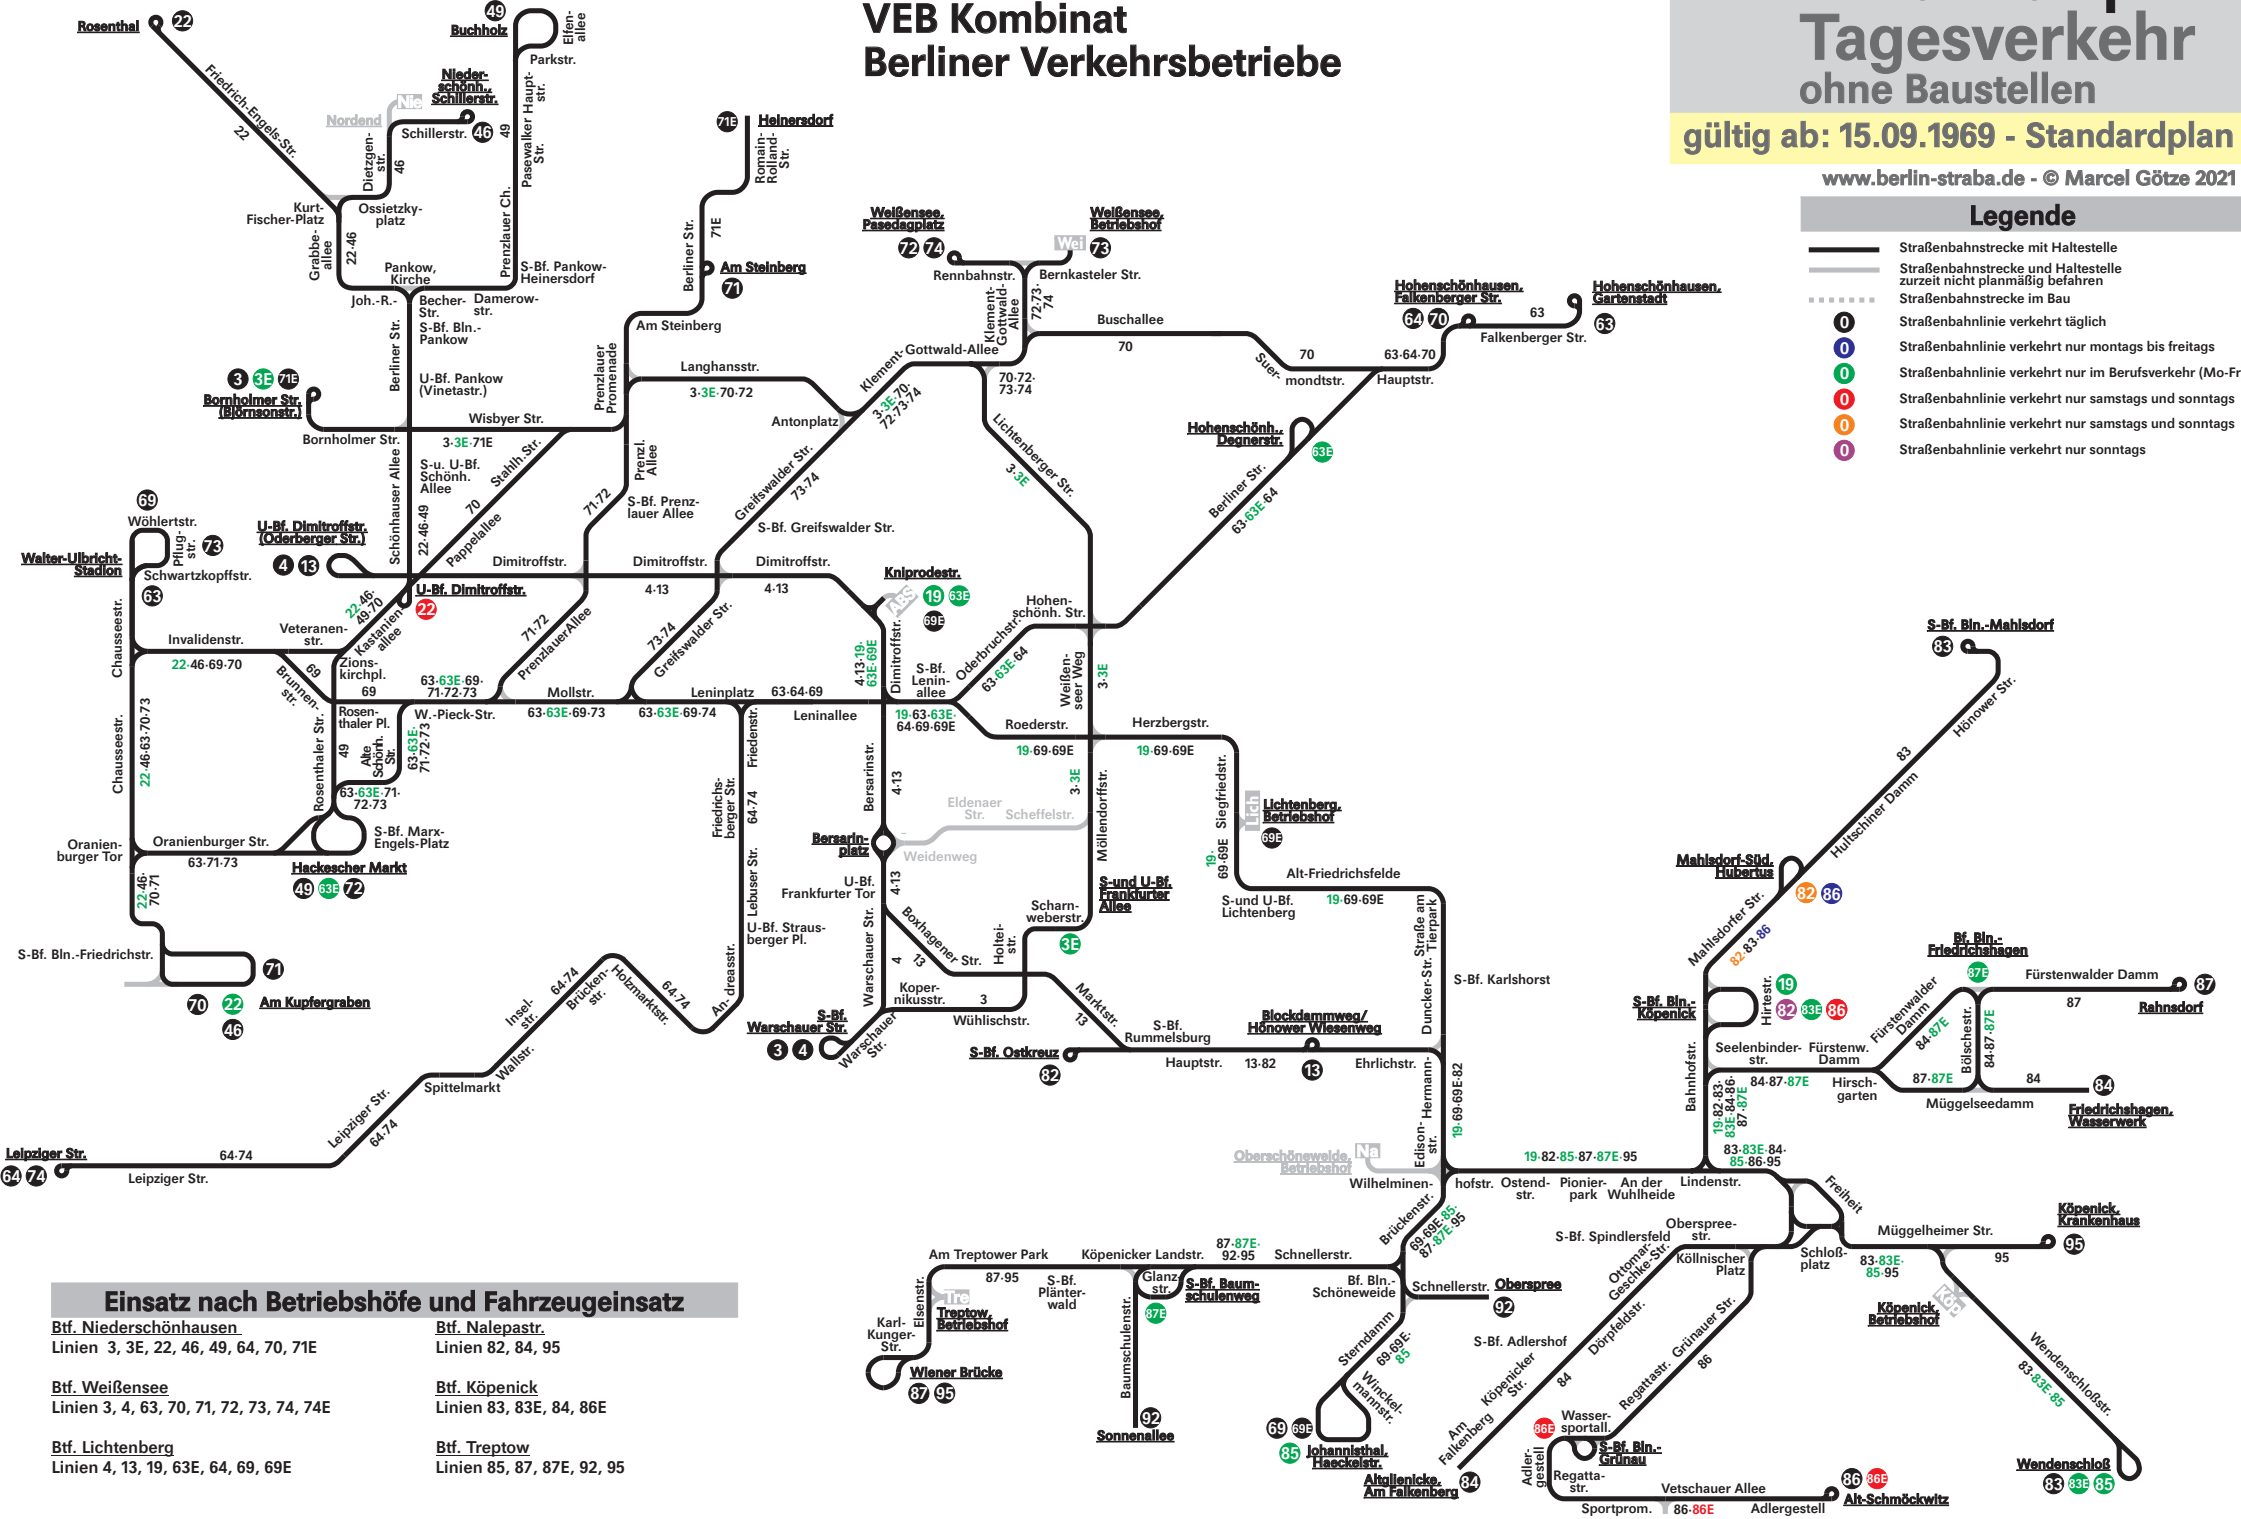

Linienetzplan Tagesverkehr ohne Baustellen

gültig ab: 15.09.1969 - Standardplan

www.berlin-straba.de - © Marcel Götz 2021

Legende

- Straßenbahnstrecke mit Haltestelle
- Straßenbahnstrecke und Haltestelle zurzeit nicht planmäßig befahren
- Straßenbahnstrecke im Bau
- Straßenbahnlinie verkehrt täglich
- Straßenbahnlinie verkehrt nur montags bis freitags
- Straßenbahnlinie verkehrt nur im Berufsverkehr (Mo-Fr)
- Straßenbahnlinie verkehrt nur samstags und sonntags
- Straßenbahnlinie verkehrt nur sonntags

VEB Kombinat Berliner Verkehrsbetriebe

Einsatz nach Betriebshöfen und Fahrzeugeinsatz

Btf. Niederschönhausen
Linien 3, 3E, 22, 46, 49, 64, 70, 71E

Btf. Nalepastr.
Linien 82, 84, 95

Btf. Weißensee
Linien 3, 4, 63, 70, 71, 72, 73, 74, 74E

Btf. Köpenick
Linien 83, 83E, 84, 86E

Btf. Lichtenberg
Linien 4, 13, 19, 63E, 64, 69, 69E

Btf. Treptow
Linien 85, 87, 87E, 92, 95