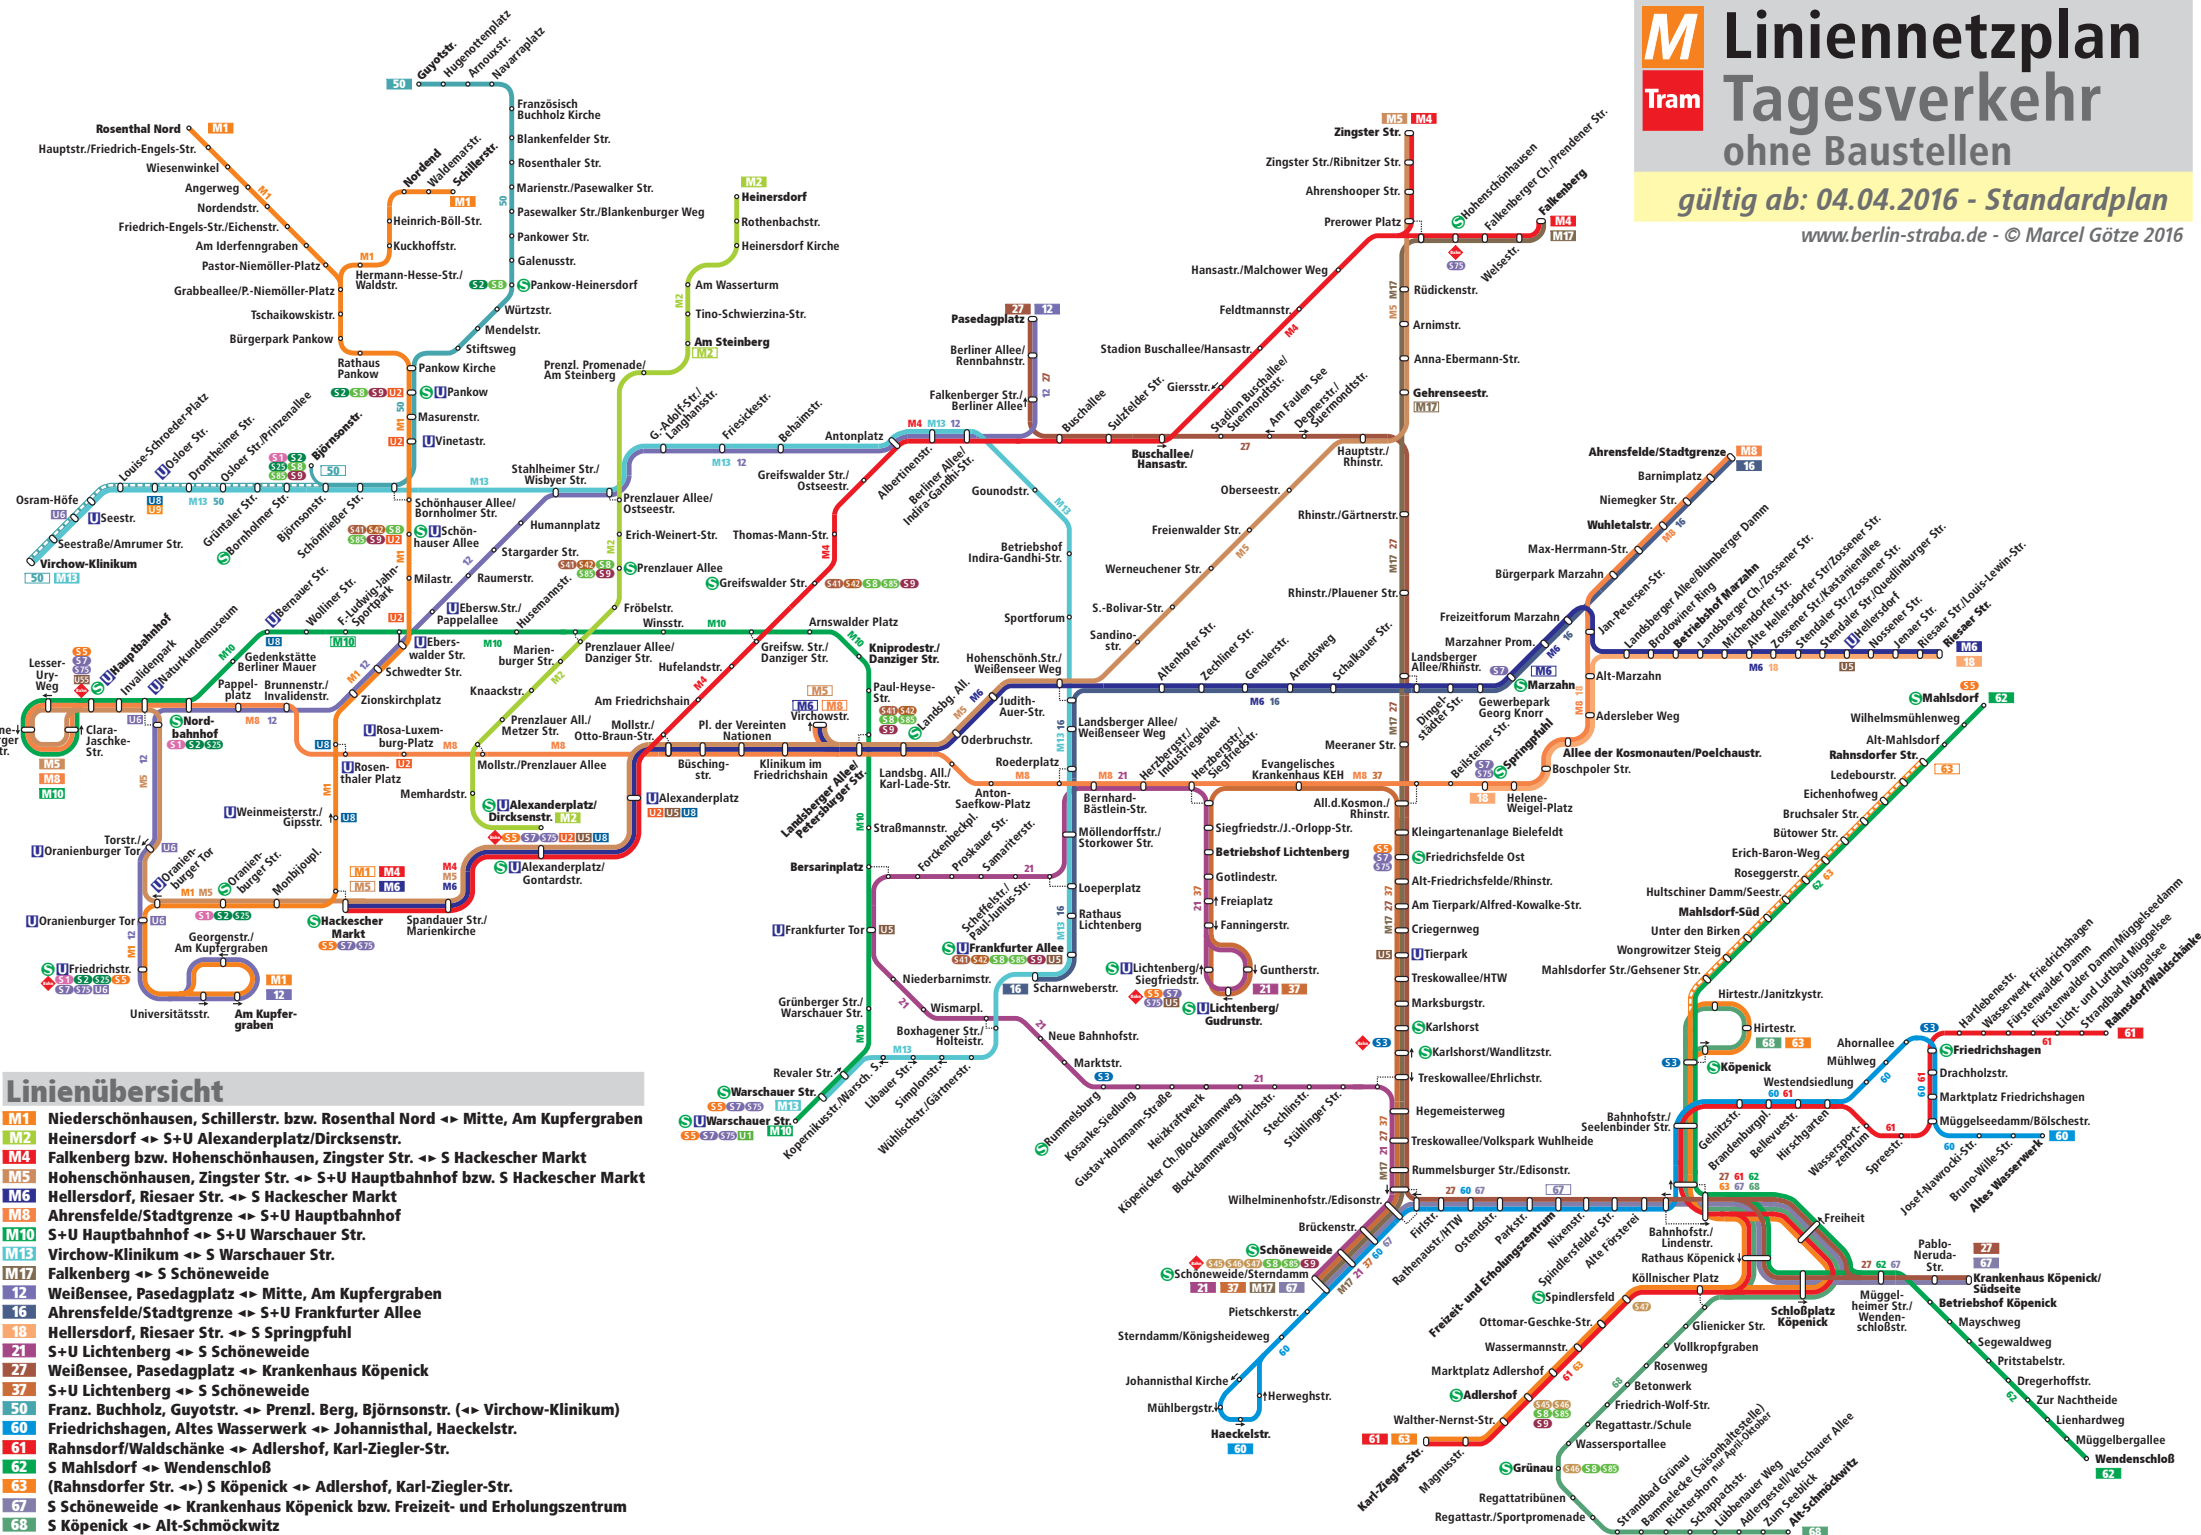

M Tram Liniennetzplan Tagesverkehr ohne Baustellen

gültig ab: 04.04.2016 - Standardplan
www.berlin-straba.de - © Marcel Götz 2016

Linienübersicht

- M1** Niederschönhausen, Schillerstr. bzw. Rosenthal Nord ↔ Mitte, Am Kupfergraben
- M2** Heinersdorf ↔ S+U Alexanderplatz/Dircksenstr.
- M4** Falkenberg bzw. Hohenschönhausen, Zingster Str. ↔ S Hackescher Markt
- M5** Hohenschönhausen, Zingster Str. ↔ S+U Hauptbahnhof bzw. S Hackescher Markt
- M6** Hellersdorf, Rieser Str. ↔ S Hackescher Markt
- M8** Ahrensfelde/Stadtgrenze ↔ S+U Hauptbahnhof
- M10** S+U Hauptbahnhof ↔ S+U Warschauer Str.
- M13** Virchow-Klinikum ↔ S Warschauer Str.
- M17** Falkenberg ↔ S Schöneweide
- 12** Weißensee, Pasedagplatz ↔ Mitte, Am Kupfergraben
- 16** Ahrensfelde/Stadtgrenze ↔ S+U Frankfurter Allee
- 18** Hellersdorf, Rieser Str. ↔ S Springpfuhl
- 21** S+U Lichtenberg ↔ S Schöneweide
- 27** Weißensee, Pasedagplatz ↔ Krankenhaus Köpenick
- 37** S+U Lichtenberg ↔ S Schöneweide
- 50** Franz. Buchholz, Guyotstr. ↔ Prenzl. Berg, Björnsonstr. (↔ Virchow-Klinikum)
- 60** Friedrichshagen, Altes Wasserwerk ↔ Johannisthal, Haeckelstr.
- 61** Rahnsdorf/Waldschänke ↔ Adlershof, Karl-Ziegler-Str.
- 62** S Mahlsdorf ↔ Wendenschloß
- 63** (Rahnsdorfer Str. ↔) S Köpenick ↔ Adlershof, Karl-Ziegler-Str.
- 67** S Schöneweide ↔ Krankenhaus Köpenick bzw. Freizeit- und Erholungszentrum
- 68** S Köpenick ↔ Alt-Schmöckwitz